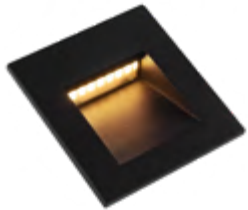

# Встраиваемые светильники

**MANE**  
0046 42

**BOSCA**  
0045 44

**ARCA**  
0038 46

**VIA URBANA**  
0022 48

**BIL**  
0015 50

**LOCK**  
0014 52

**BISCOTTI**  
0036 54