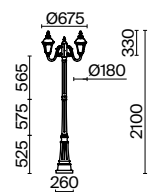

5 ■ **O028FL-03BZ**

💡 2 × E27 60Bt
IP 54