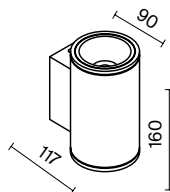

LED 10Вт 600лм
t° 3000K >80Ra 145°
IP 65

3 ☐ **O303WL-L5W3K**
☒ **O303WL-L5GF3K**