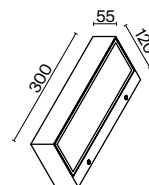

1 ☐ ☐

2 ☐ ☐

1 ☐ **O428WL-L20W3K**
☐ **O428WL-L20GF3K**

LED 20Вт 700лм
t° 3000K >80Ra 300°
IP 65