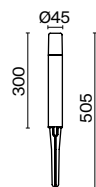

1 ■ **O416FL-L3B3K1**
■ **O416FL-L3GR3K1**

LED 3Вт 180 лм
t° 3000K, >80Ra 350°
IP 65