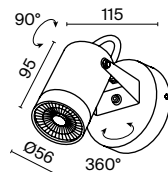

3 ■

1 ■ **0025WL-01B**

💡 1 × GU10 50 Вт
IP 65

2 ■ **0025FL-01B**