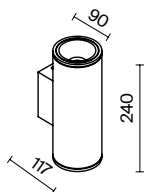

1 ☐ **O303WL-L24W3K**
☒ **O303WL-L24GF3K**

LED 24Вт 1700лм
t° 3000K >80Ra 145°
IP 65

2 ☐ **O303WL-L10W3K**
☒ **O303WL-L10GF3K**