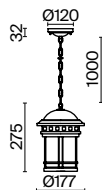

3 ■

1 ■ **O031PL-01BR**

1 × E27 60 Вт
IP 44

2 ■ **O031WL-01BR**