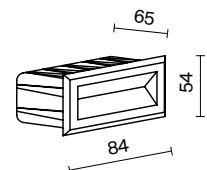

1. 2 ■ **O045SL-L3B3K**
   □ **O045SL-L3W3K**

LED 3Вт 250лм
t° 3000K >80Ra 65°
IP 65