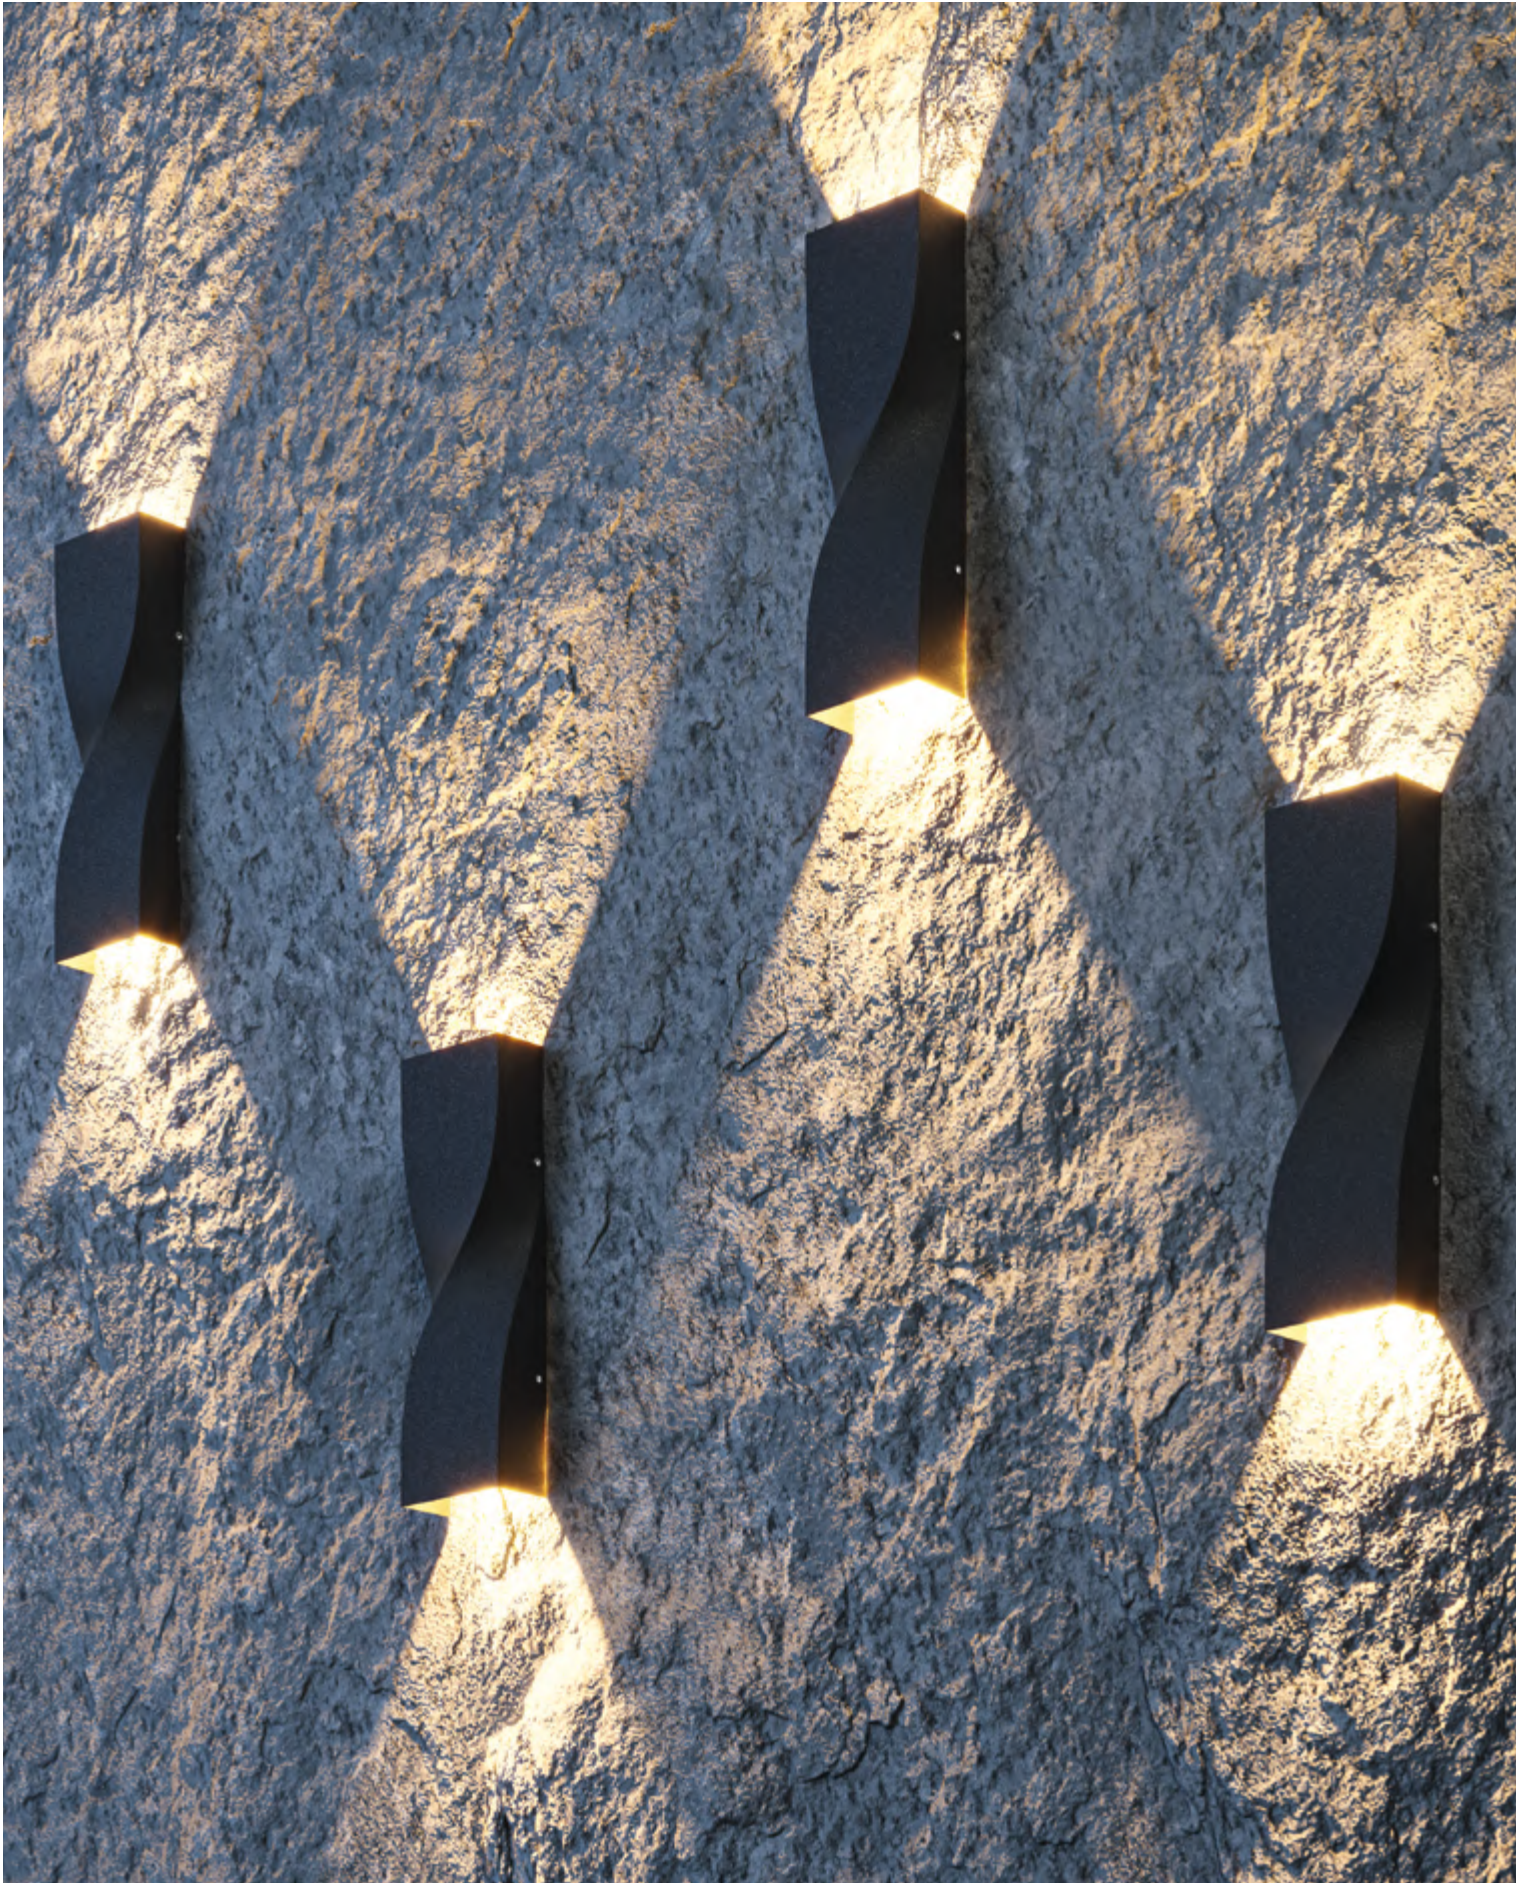

O040WL-L11B3K