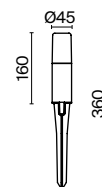

2 ■ **O416FL-L3B3K**
■ **O416FL-L3GR3K**

LED 3Вт 180 лм
t° 3000K >80Ra 350°
IP 65