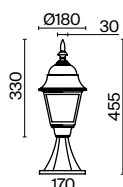

💡 1 × E27 60Вт
IP 44

3 ■ **O003WL-01B**