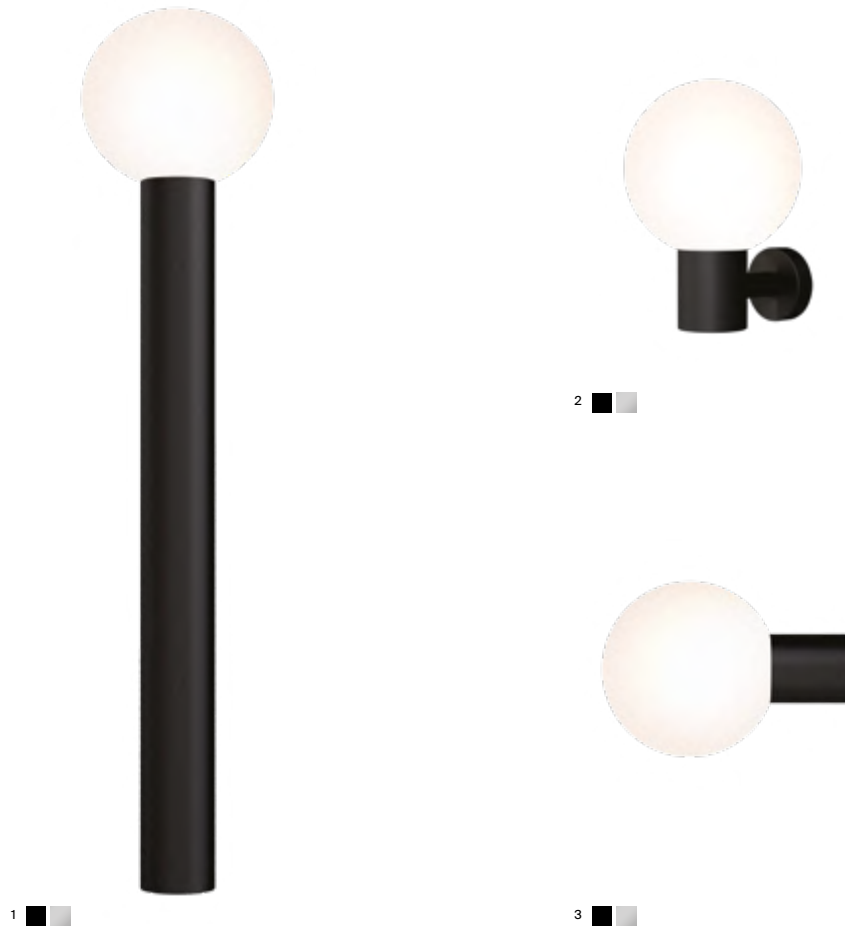

Bold

Алюминиевый корпус. Оттенки - черный, серый. Сферические плафоны из белого матового стекла. Защита от коррозии и перепадов температур. Высокая степень защиты – IP 54. Источник света – лампа с цоколем E27.

B GR

1 ■ **O598FL-01B**
■ **O598FL-01GR**

💡 1 × E27 60 Вт
IP 54

2 ■ **O598WL-01B**
■ **O598WL-01GR**

💡 1 × E27 60 Вт
IP 54

3 ■ **O598WL-01B1**
■ **O598WL-01GR1**

💡 1 × E27 60 Вт
IP 54