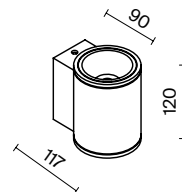

LED 5Вт 400лм
t° 3000K >80Ra 75°
IP 65