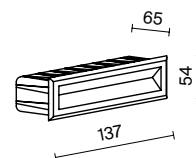

1. 1 ■ **O045SL-L5B3K**
   □ **O045SL-L5W3K**

LED 5Вт 400лм
t° 3000K >80Ra 60°
IP 65