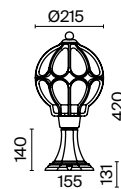

1 × E27 60Вт
IP 44

3 **O024WL-01G**