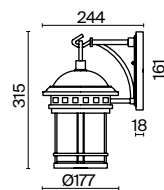

1 × E27 60 Вт
IP 44

3 ■ **O031FL-01BR**