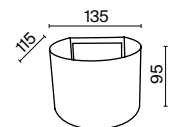

1. 3 ■ **O573WL-L6B**
   □ **O573WL-L6W**
   ■ **O573WL-L6GR**

LED 6Вт 365лм
t° 3000K >80Ra 90°
IP 54