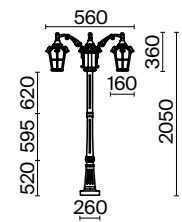

# Goiri

Материал корпуса – алюминий, цвет – античная бронза. Художественное литье. Плафон – прозрачное рельефное стекло. Классический дизайн. IP 44. Источник света – лампа с цоколем E27.

ABZ

1

3

5

2

4