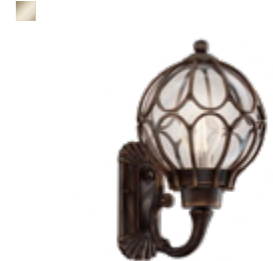

VIA
O024 146