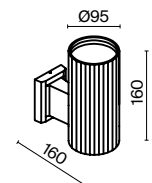

2 ■ ■ ■

1 ■ **O419WL-02B**
□ **O419WL-02W**
■ **O419WL-02GR**

2 ■ **O419WL-01B**
□ **O419WL-01W**
■ **O419WL-01GR**

💡 2 × E27 60 Вт
IP 54

💡 1 × E27 60 Вт
IP 54