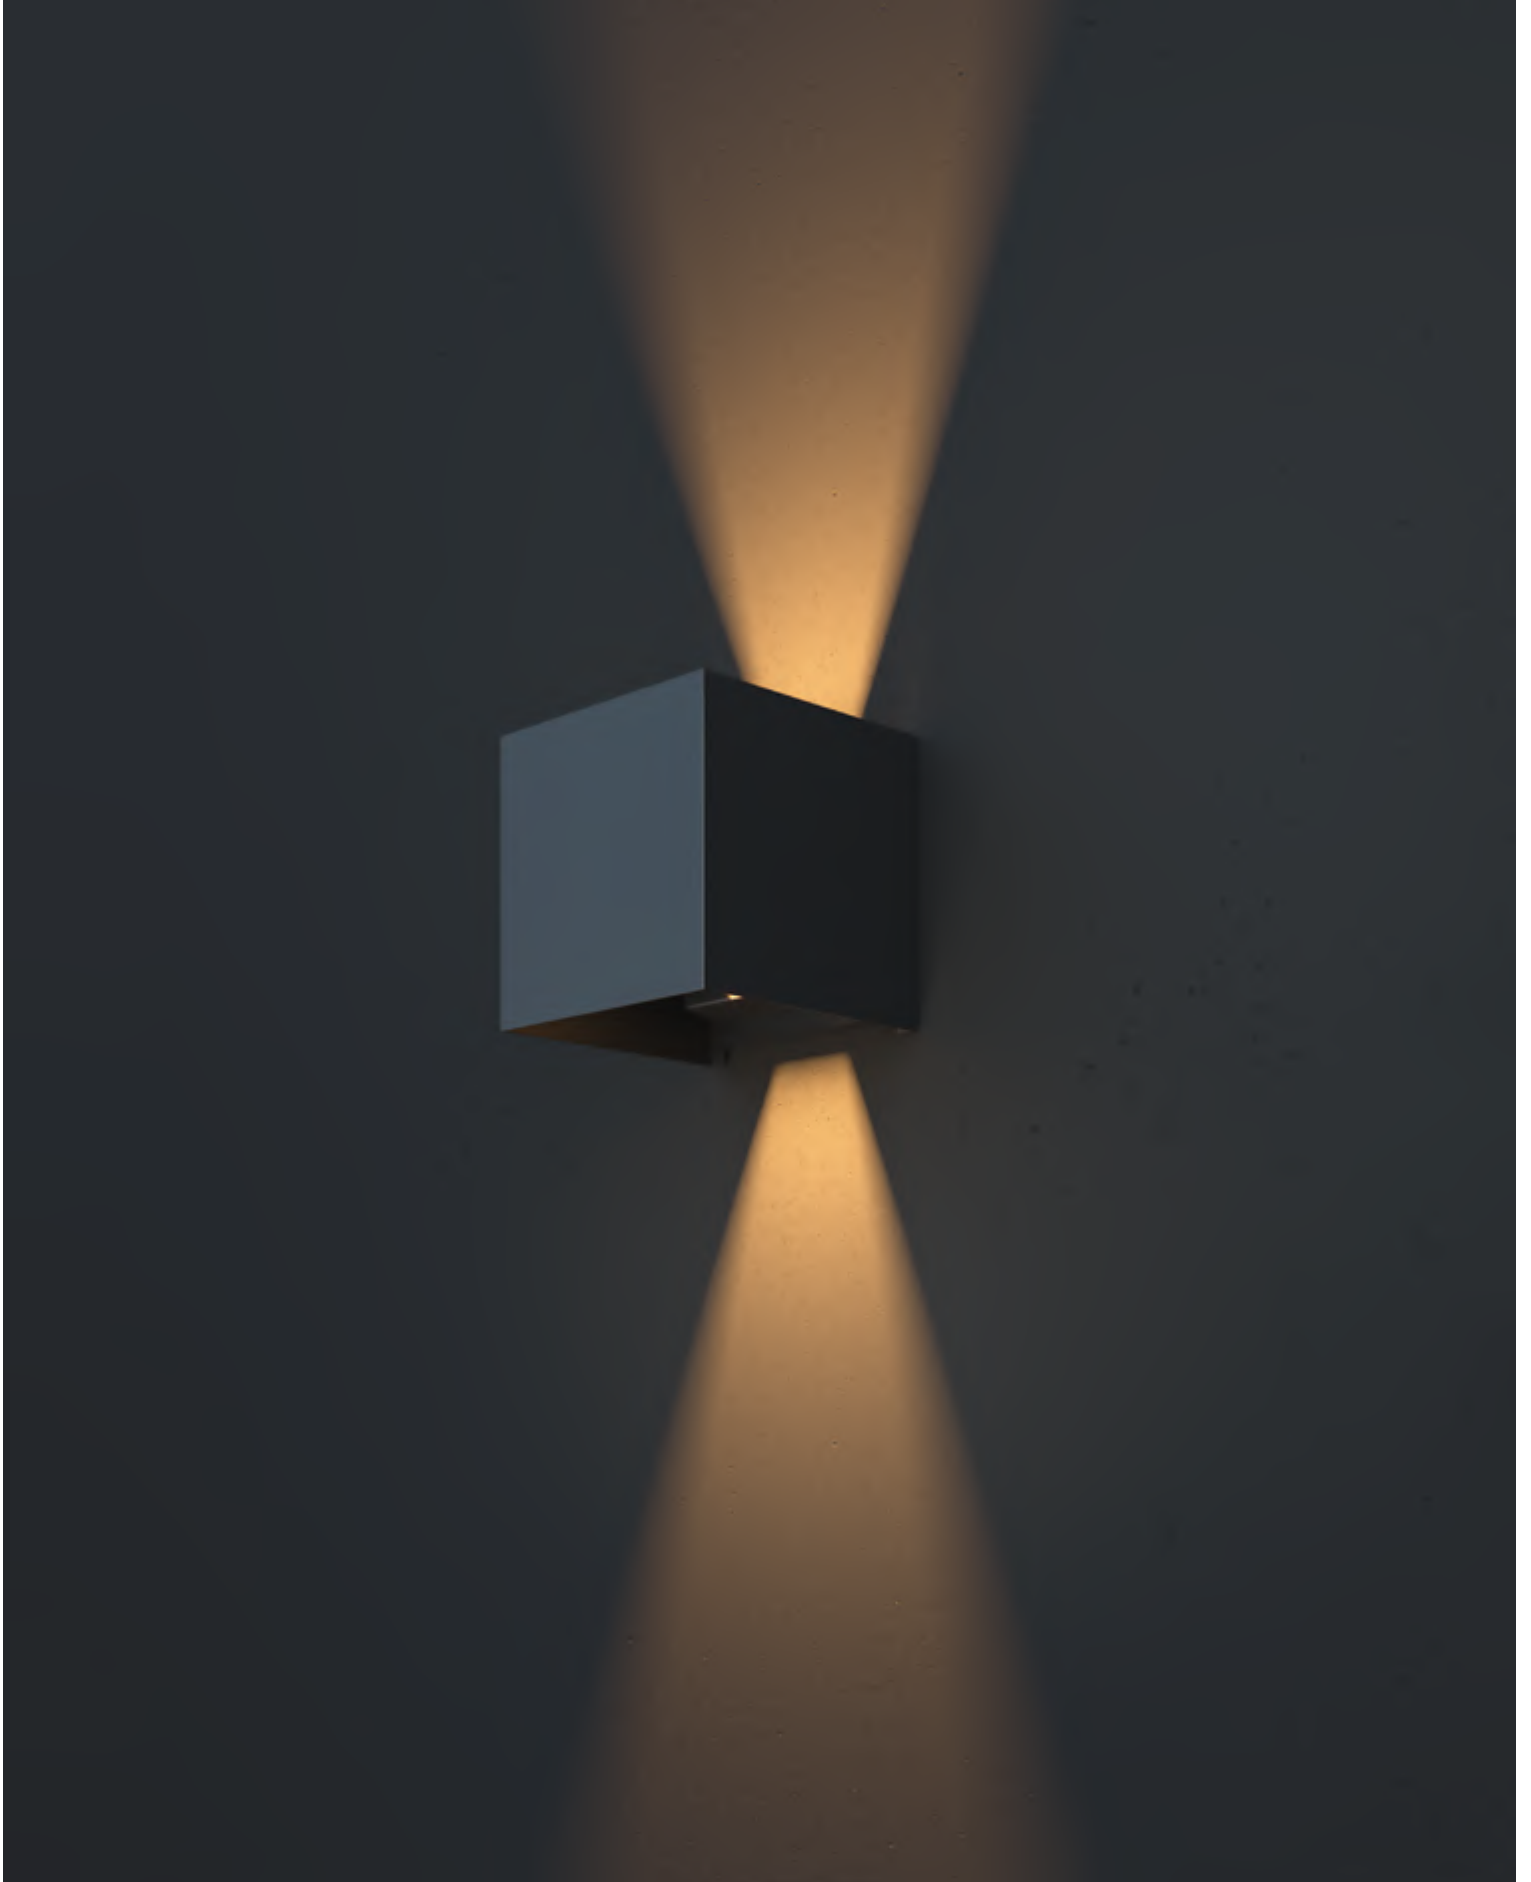

O572WL-L6B