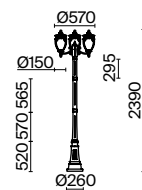

1. 4 ■ O414FL-01BZ1
   ■ O414FL-01GB1

1. 5 ■ O414FL-03BZ
   ■ O414FL-03GB

💡 1 x E27 60 Bṡ
IP 44

💡 3 x E27 60 Bṡ
IP 44