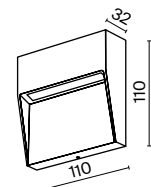

1. 2 ■ **O047SL-L3B3K**
   □ **O047SL-L3W3K**

LED 3Вт 83лм
t° 3000K >80Ra 88°
IP 54