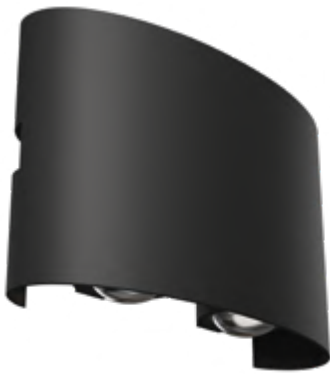

Strato

Архитектурная подсветка. Корпус – металл, оттенки – черный, серый, белый. Высокий уровень IP 54. Защита от коррозии и перепадов температур. LED-источник, цветовая температура 3000К. Двухнаправленный световой поток, модели на 4 и 6 световых лучей.

1 ■ □ ▒