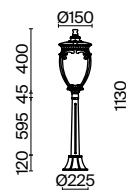

1. 4 ■ O414FL-01BZ1
   ■ O414FL-01GB1

1. 5 ■ O414FL-03BZ
   ■ O414FL-03GB

💡 1 x E27 60 Bṡ
IP 44

💡 3 x E27 60 Bṡ
IP 44