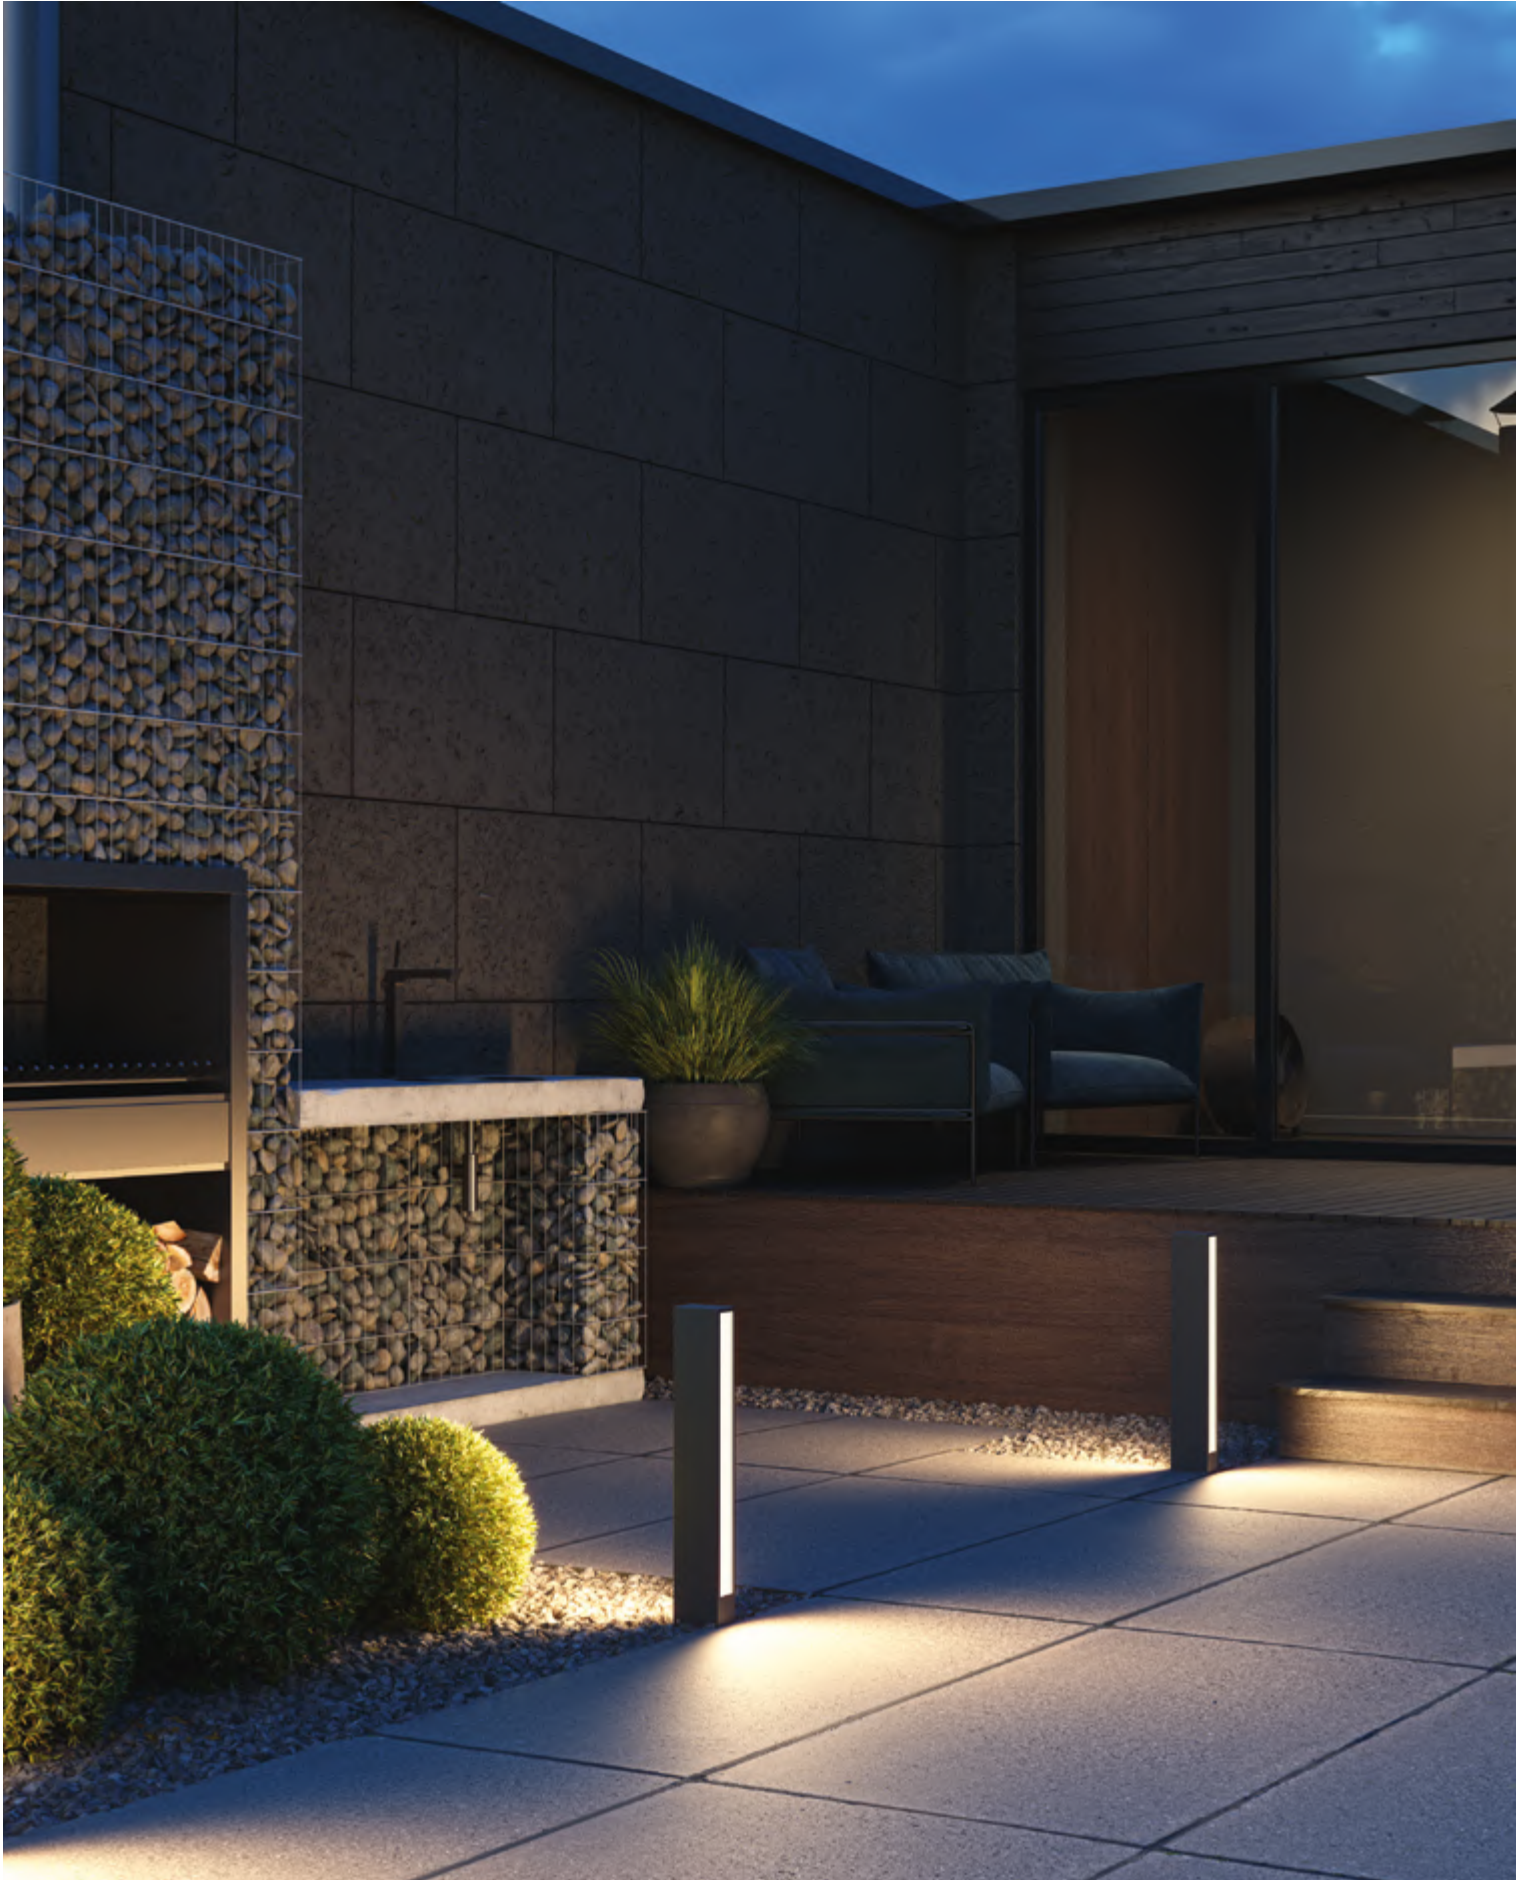

# Hagen

Ландшафтный светильник. Корпус из металла, цвет – графит. Устойчив к коррозии и перепадам температур. Высокий уровень IP 65. LED-модуль с цветовой температурой 3000 К.

GF

1 ■

1 ■ **O423FL-L5GF**

LED 5 Вт 200лм  
t° 3000K >80Ra 51°  
IP 65