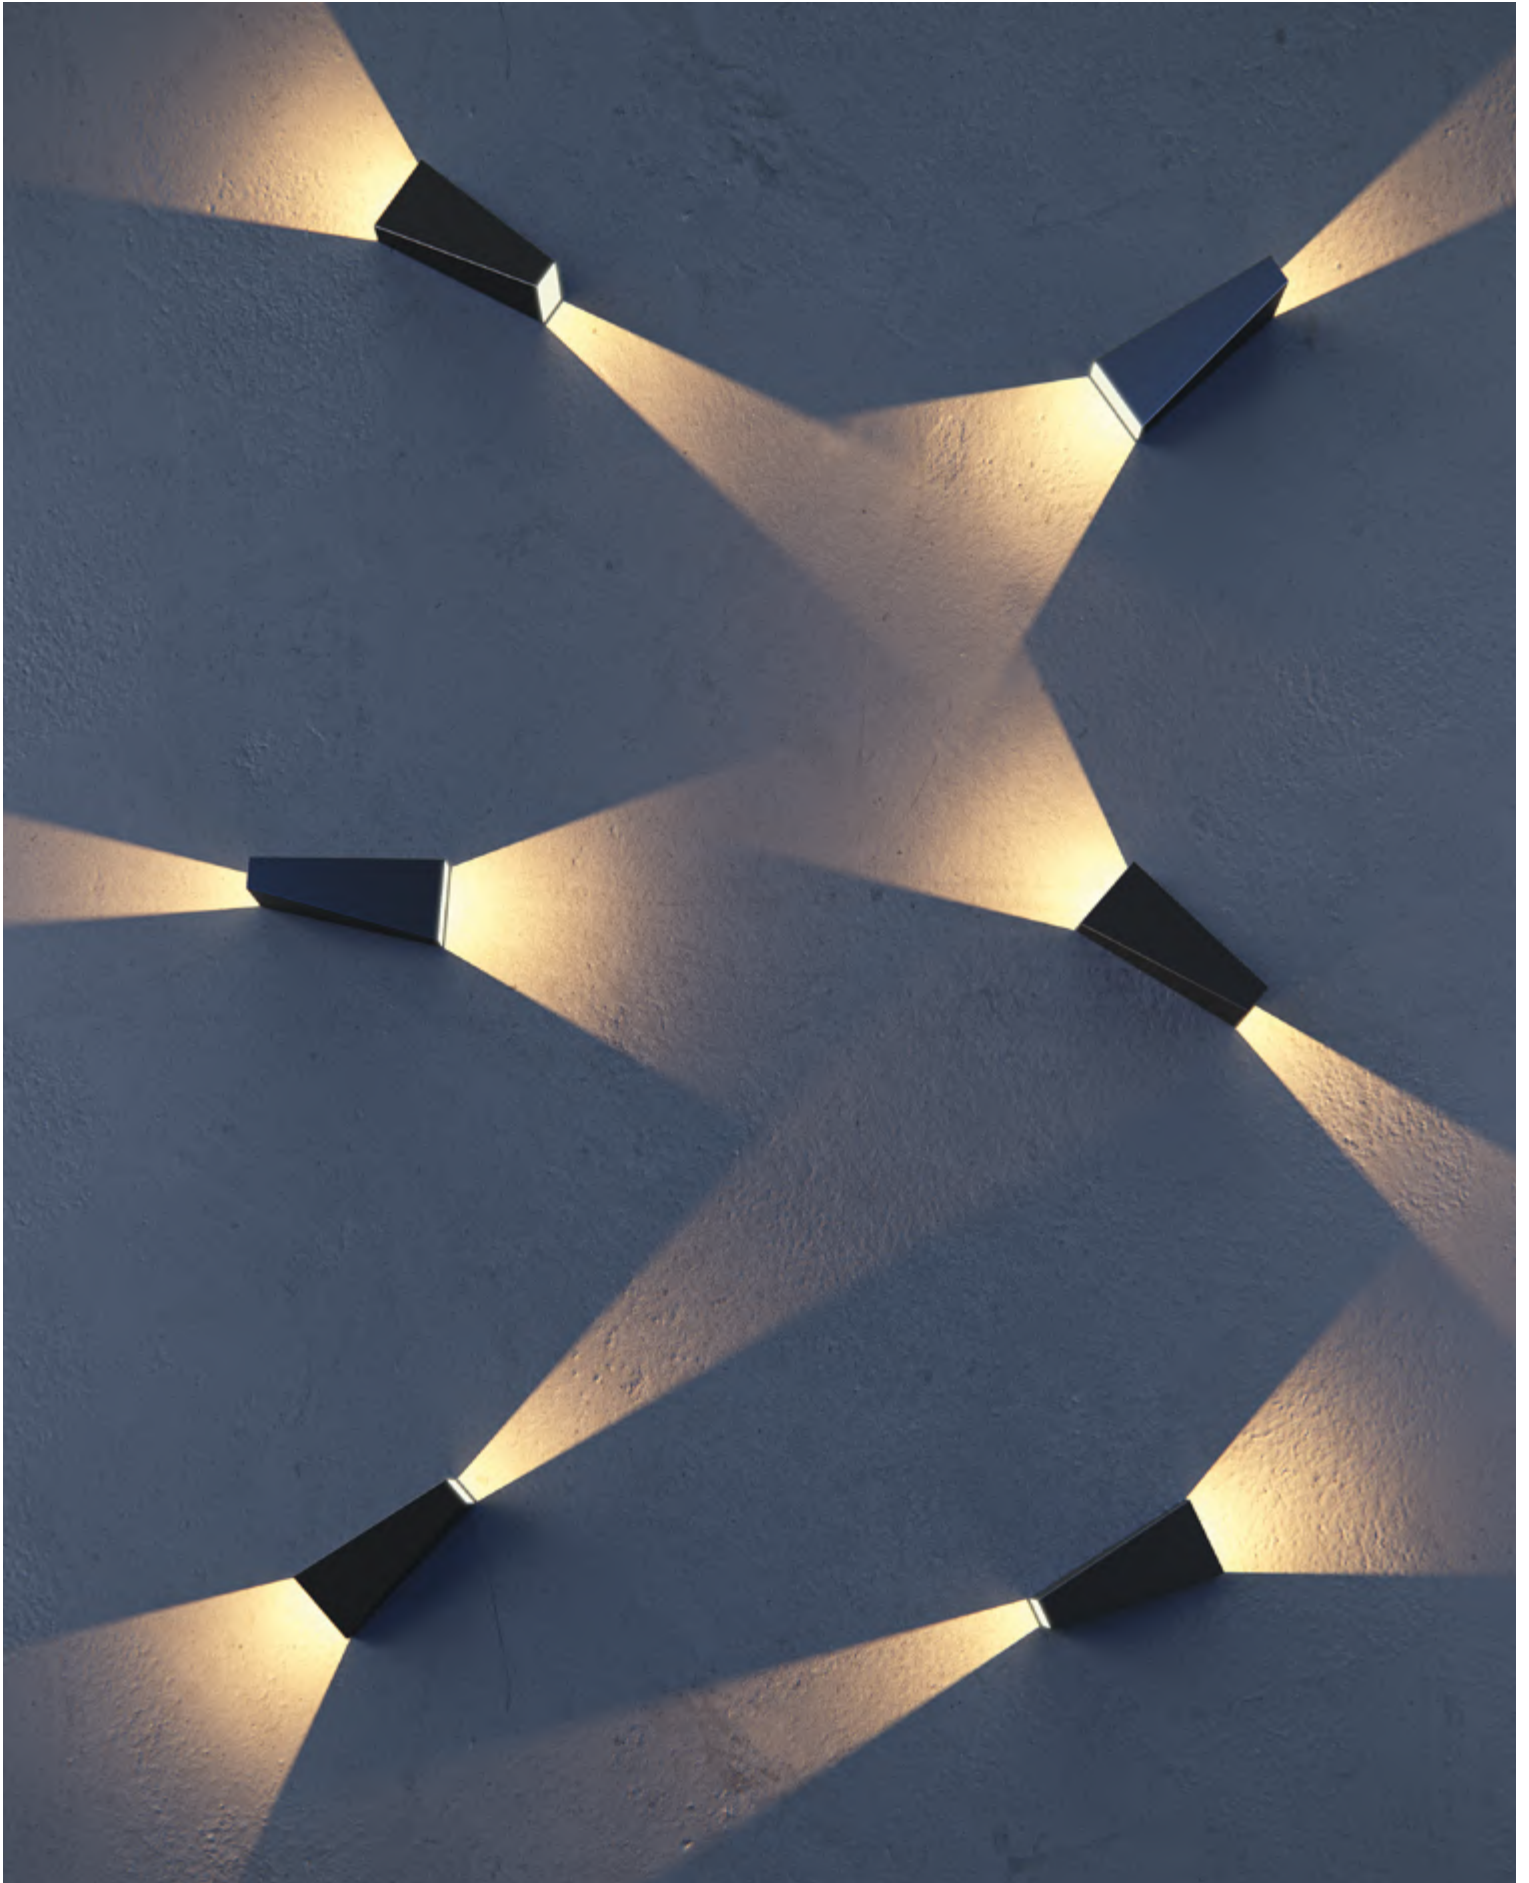

O580WL-L6B