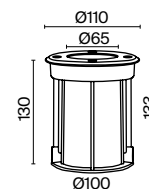

1

1 **0043DL-01S**

1 × GU10 35Вт
IP 65