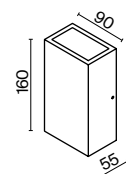

LED 6Вт 500лм
t° 3000K >80Ra 90°
IP 54