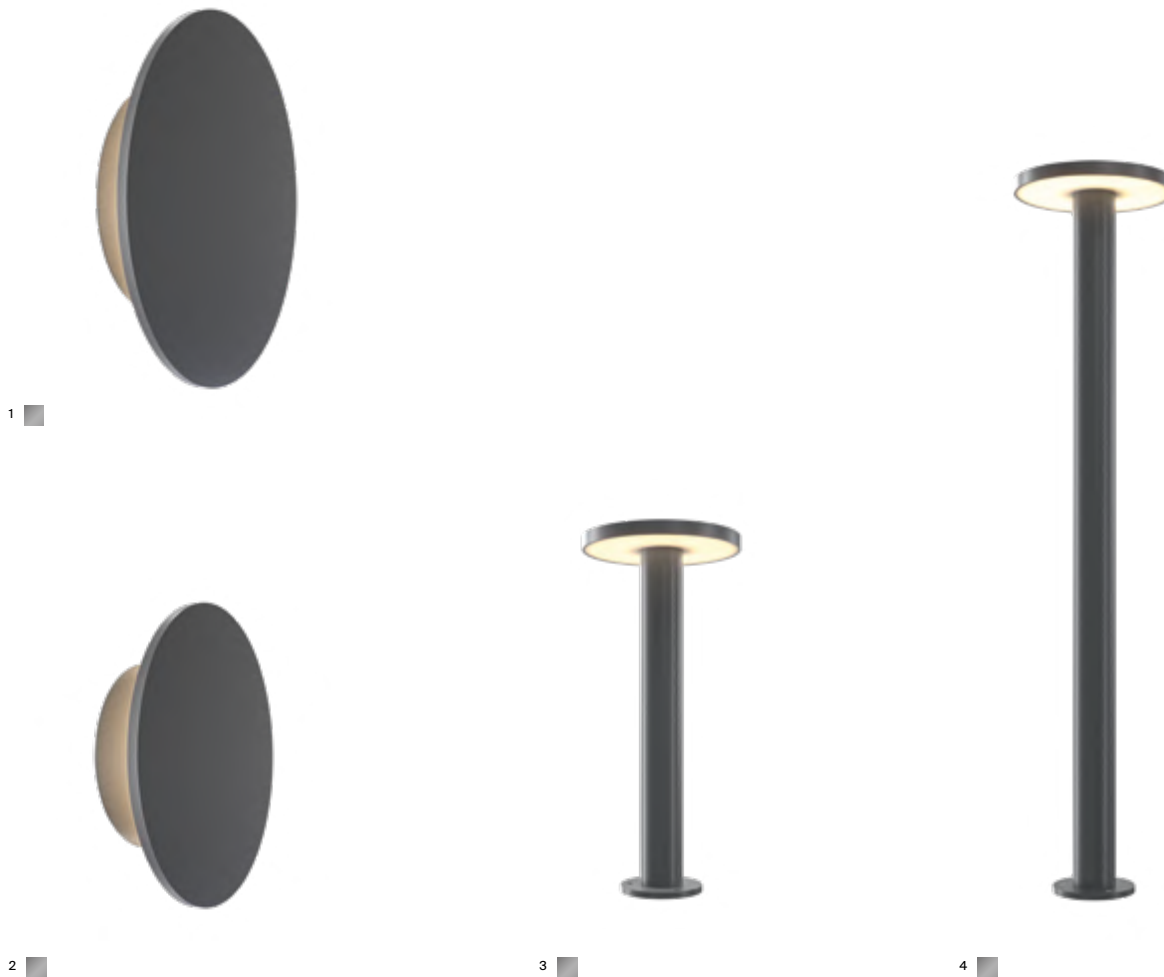

Wald

Материал корпуса – металл, цвет – графит. Высокий уровень защиты от пыли и влаги IP 65. Устойчивость к коррозии и перепадам температур. LED-источник света с нейтральной цветовой температурой 3000 К. Серия включает настенные и ландшафтные светильники.

GF

1 ■ **O420WL-L12GF**

LED 12 Вт 1050 лм
t° 3000K >80Ra 87°
IP 65

2 ■ **O420WL-L7GF**

LED 7 Вт 600 лм
t° 3000K >80Ra 87°
IP 65

3 ■ **O420FL-L12GF**

LED 12 Вт 1000 лм
t° 3000K >80Ra 54°
IP 65

4 ■ **O420FL-L12GF1**

LED 12 Вт 1000 лм
t° 3000K >80Ra 54°
IP 65