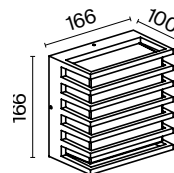

# Downing Street

Корпус из алюминия, цвет — черный. Плафон — матовое стекло, декоративная металлическая решетка. Источник света — SMD-светодиоды. Высокий класс защиты IP 65.

B

1 ■

1 ■ **O020WL-L10B4K**

LED 10 Вт 380 лм  
t° 3000K >80 Ra 142°  
IP 65