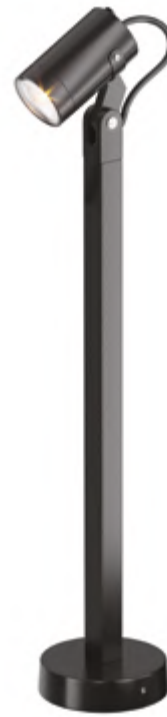

3 ■

1 ■ **0025WL-01B**

💡 1 × GU10 50 Вт
IP 65

2 ■ **0025FL-01B**

💡 1 × GU10 20 Вт
IP 65

3 ■ **0025FL-01B1**

💡 1 × GU10 50 Вт
IP 65