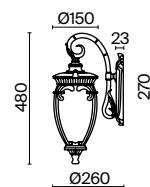

💡 1 × E27 60 Вт
IP 44