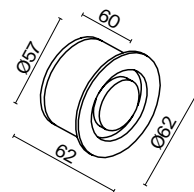

1. 1 ■ **O037-L3B3K**
   □ **O037-L3W3K**

LED 3 Вт 120 лм
t° 3000K >80Ra 72°
IP 65