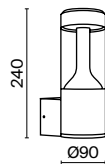

1 ■ **O590WL-L8B4K**

LED 8 Вт 450 лм
t° 4000K >80Ra 185°
IP 54