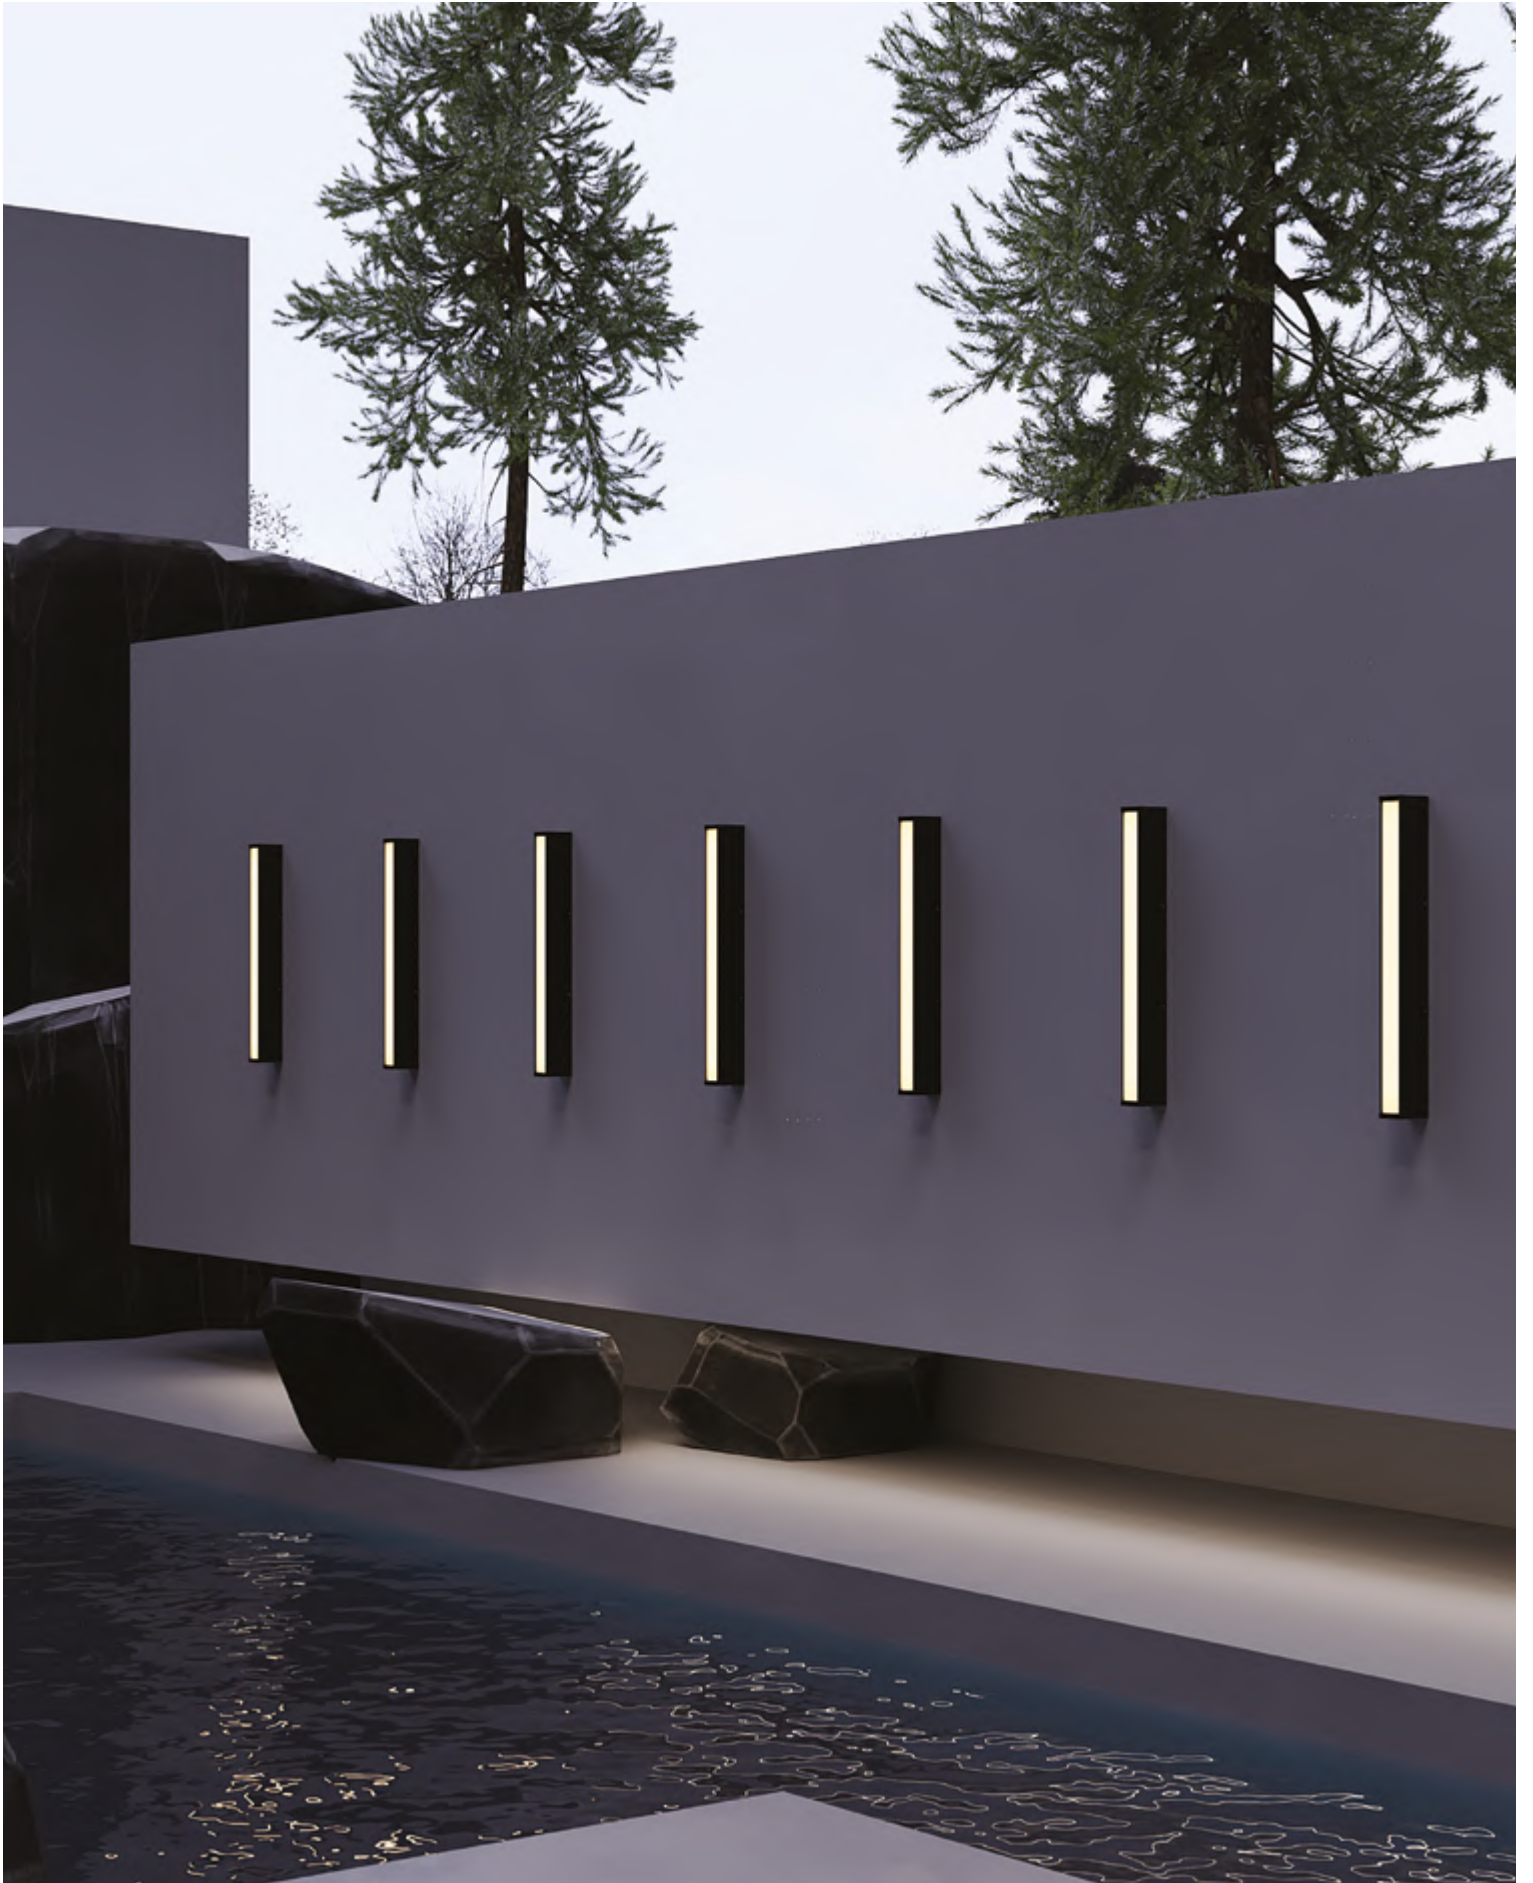

O571WL-L20B3K