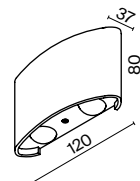

1. 1 ■ **O417WL-L4B3K**
   □ **O417WL-L4W3K**
   ▒ **O417WL-L4GR3K**

LED 4 Вт 400 лм
t° 3000K >80Ra 49°
IP 54