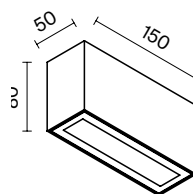

1 ■ **O309CL-L10GF3K**

LED10Вт 700лм
t° 3000K >80Ra 36°
IP 54

2 ■ **O309CL-L8GF3K**