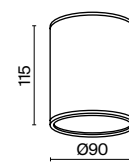

2 ■ **O306CL-L7GF**

LED7Вт 800лм
t° 3000K >80Ra 81°
IP 65