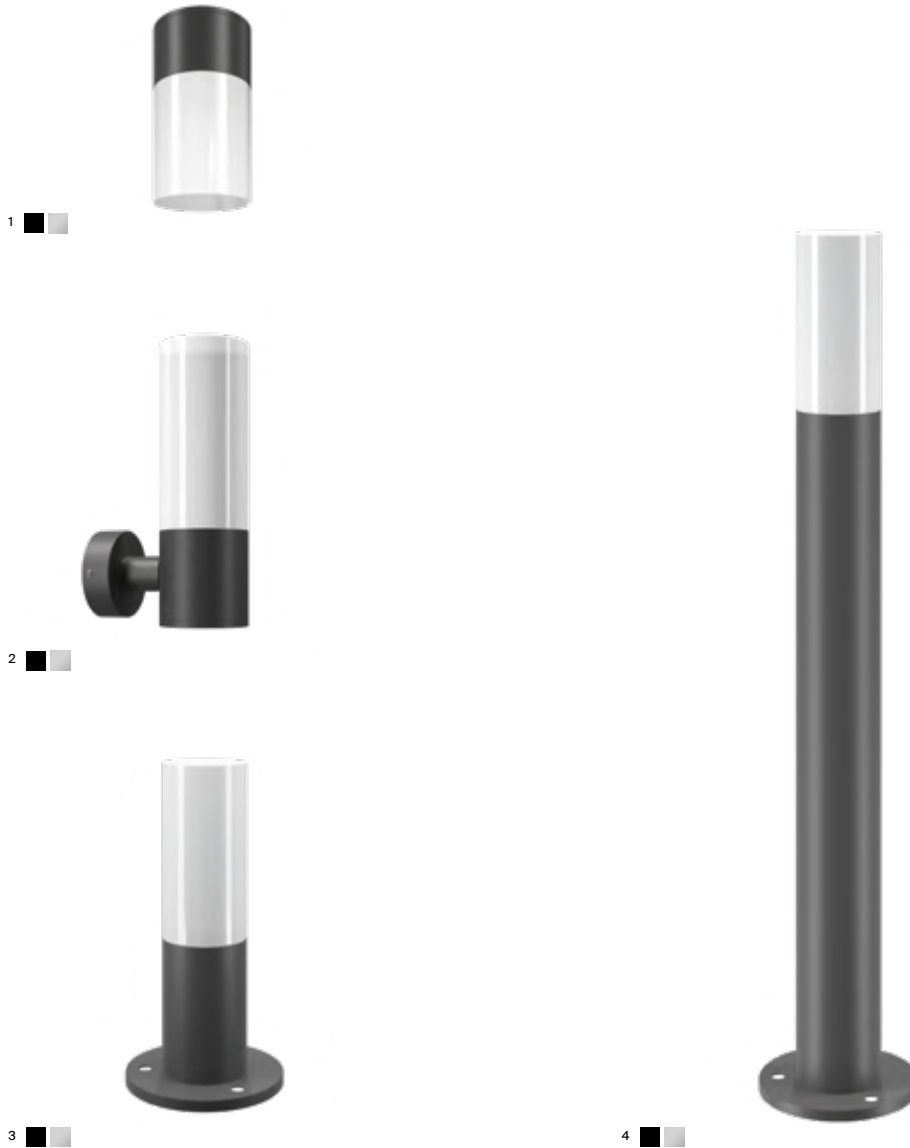

Willis

Металлический корпус, оттенки – серый, черный. Цилиндрический плафон. IP 54 – надежная защита от пыли и влаги. Универсальный диаметр 80 мм.

B GR

1 ■ **O418CL-01B**
■ **O418CL-01GR**

💡 1 × E27 60 Вт
⚡ 7138, 7139
IP 54

2 ■ **O418WL-01B**
■ **O418WL-01GR**

💡 1 × E27 60 Вт
IP 54

3 ■ **O418FL-01B**
■ **O418FL-01GR**

💡 1 × E27 60 Вт
IP 54

4 ■ **O418FL-01B1**
■ **O418FL-01GR1**

💡 1 × E27 60 Вт
IP 54