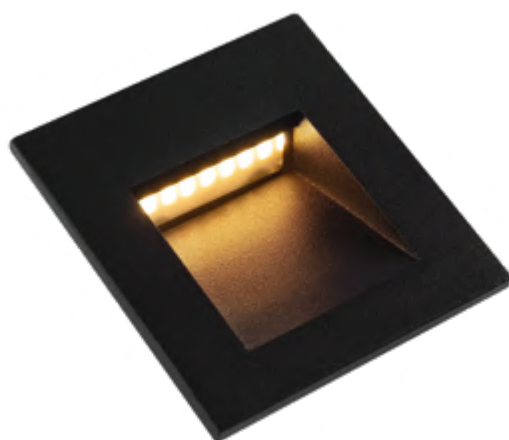

# Arca

Встраиваемый светильник для подсветки дорожек, лестниц и иных пространств. Корпус – алюминий, оттенки – белый и черный. Высокий уровень IP 65.

- 1 ■ **O038-L3B**  
□ **O038-L3W**

LED 3Вт 100лм  
t° 3000K >80Ra 50°  
IP 65