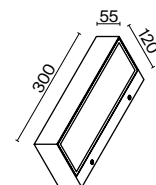

2 ☐ **O428WL-L10W3K**
☐ **O428WL-L10GF3K**

LED 10Вт 350лм
t° 3000K >80Ra 150°
IP 65