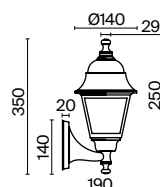

💡 1 × E27 60Вт
IP 44