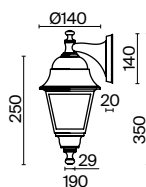

💡 1 × E27 60Вт
IP 44

4 ■ **O004WL-01B**