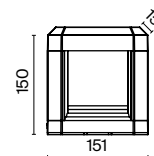

2 ■ **O019FL-L13GR3K**

LED 13 Вт 330 лм
t° 3000K >80Ra 270°
IP 65