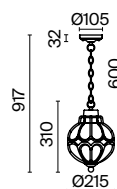

4

1 **O024PL-01G**

1 × E27 60Вт
IP 44

2 **O024FL-01G**