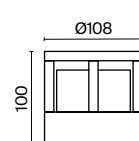

2 ■ **O011WL-L6B**

LED 6Вт 400лм
t° 3000K >80Ra 120°
IP 54