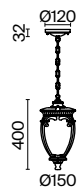

# Fleur

Корпус из алюминия, оттенки – античная бронза и черный с золотом. Плафон – прозрачное волнистое стекло. IP 44. Защита от коррозии и перепадов температур. Цоколь E27.

ABZ B  
G

1 ■ O414PL-01GB

💡 1 × E27 60 Вт  
IP 44