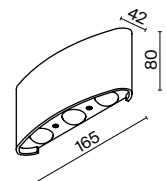

1. 2 ■ **O417WL-L6B3K**
   □ **O417WL-L6W3K**
   ▒ **O417WL-L6GR3K**

LED 6 Вт 600 лм
t° 3000K >80Ra 52°
IP 54