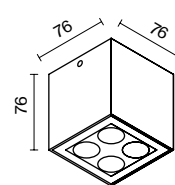

LED8Вт 500лм
t° 3000K >80Ra 40°
IP 54