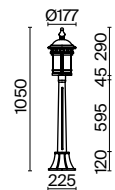

1 × E27 60 Вт
IP 44