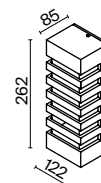

# Remsa

Корпус из алюминия, оттенки – черный и белый. Акриловый рассеиватель. Устойчивость к коррозии и перепадам температур. Высокий класс защиты IP 54.

1 ■ □

1 ■ **O034WL-02B**  
□ **O034WL-02W**

💡 2 × E14 60Вт  
IP 54