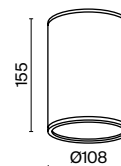

2 ■

1 ■ **O306CL-L12GF**

LED12Вт 1300лм
t° 3000K >80Ra 81°
IP 65