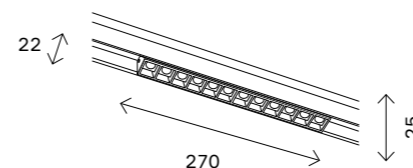

ST371 AROUND

ST371.406.12
ST371.506.12

артикул	мощность, W	световой поток, LM	цветовая температура, K	коэфф. цветопередачи, RA	угол рассеивания, °
■ ST371.406.12	led × 12	1080	2700–6500	90	36
□ ST371.506.12	led × 12	1080	2700–6500	90	36

75

магнитная трековая система SKYLINE 48 V