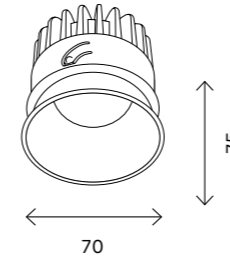

ST850 AROUND

черный
NEW
SHIFT

SMART

белый
LED
RA>90
2700 K-6000 K

Siri
IP20

ST850.408.07	ST851.548.07
ST850.408.12	ST851.548.12
ST850.508.07	ST851.438.07
ST850.508.12	ST851.438.12
ST851.538.07	ST851.448.07
ST851.538.12	ST851.448.12