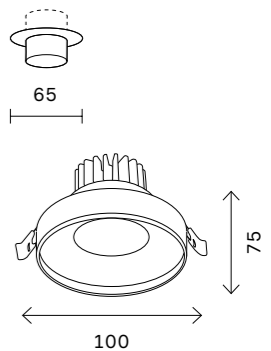

ST751

ST751.438.10
ST751.448.10
ST751.538.10
ST751.548.10

артикул	мощность, W	световой поток, LM	цветовая температура, K	коэфф. цветопередачи, RA	угол рассеивания, °
■ ST751.438.10	led × 10	750	3000	>90	38
■ ST751.448.10	led × 10	750	4000	>90	38
□ ST751.538.10	led × 10	750	3000	>90	38
□ ST751.548.10	led × 10	750	4000	>90	38