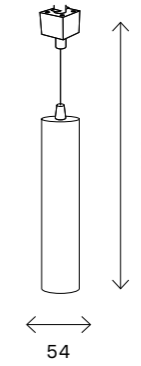

ST507.403.01
ST507.503.01
ST507.303.01

123
магнитная трековая система SKYLINE 220 V

ST506

черный

белый

GU10

SKY 220

артикул	источник света	мощность, w
■ ST506.402.01	GU10 × 1	50
□ ST506.502.01	GU10 × 1	50