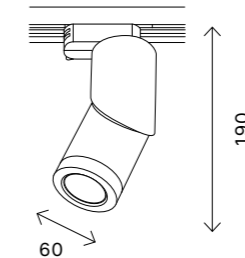

ST650

черный

белый

ST650.406.01   ST650.446.10
ST650.506.01   ST650.536.10
ST650.436.10   ST650.546.10