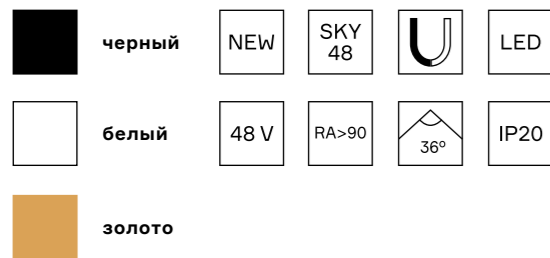

ST806

ST806.456.12
ST806.466.12
ST806.236.12
ST806.246.12
ST806.536.12
ST806.546.12

артикул	мощность, W	световой поток, LM	цветовая температура, K	коэфф. цвето-передачи, RA	угол рассеивания, °
■ ST806.236.12	led × 12	800	3000	>90	36
■ ST806.246.12	led × 12	800	4000	>90	36
■ ST806.456.12	led × 12	800	5000	>90	36
■ ST806.466.12	led × 12	800	6000	>90	36
□ ST806.536.12	led × 12	800	3000	>90	36
□ ST806.546.12	led × 12	800	4000	>90	36

94

магнитная трековая система SKYLINE 48 V