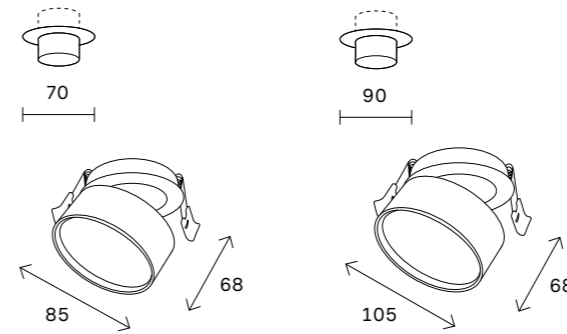

ST651

ST651.438.09
ST651.448.09
ST651.538.09
ST651.548.09

ST651.438.14
ST651.448.14
ST651.538.14
ST651.548.14

артикул	мощность, W	световой поток, LM	цветовая температура, K	коэфф. цвето-передачи, RA	угол рассеивания, °
■ ST651.438.09	led x 9	720	3000	>90	120
■ ST651.438.14	led x 14	1100	3000	>90	120
■ ST651.448.09	led x 9	720	4000	>90	120
■ ST651.448.14	led x 14	1100	4000	>90	120
□ ST651.538.09	led x 9	720	3000	>90	120
□ ST651.538.14	led x 14	1100	3000	>90	120
□ ST651.548.09	led x 9	720	4000	>90	120
□ ST651.548.14	led x 14	1100	4000	>90	120

169
встраиваемые светильники