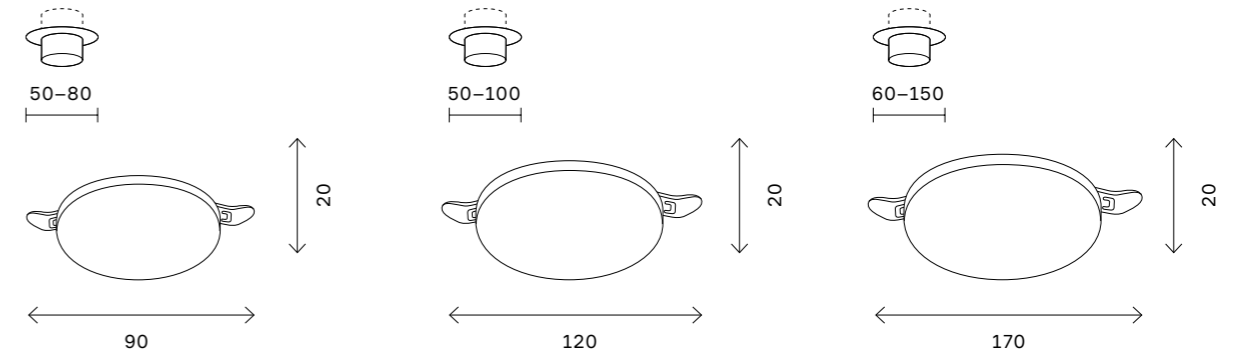

ST700

ST700.538.08
ST700.548.08

ST700.538.16
ST700.548.16

ST700.538.22
ST700.548.22

артикул	мощность, W	световой поток, LM	цветовая температура, K	коэфф. цвето-передачи, RA	угол рассеивания, °
ST700.538.08	led × 8	690	3000	80	180
ST700.538.16	led × 16	1380	3000	80	180
ST700.538.22	led × 22	1890	3000	80	180
ST700.548.08	led × 8	690	4000	80	180
ST700.548.16	led × 16	1380	4000	80	180
ST700.548.22	led × 22	1890	4000	80	180

177

встраиваемые светильники