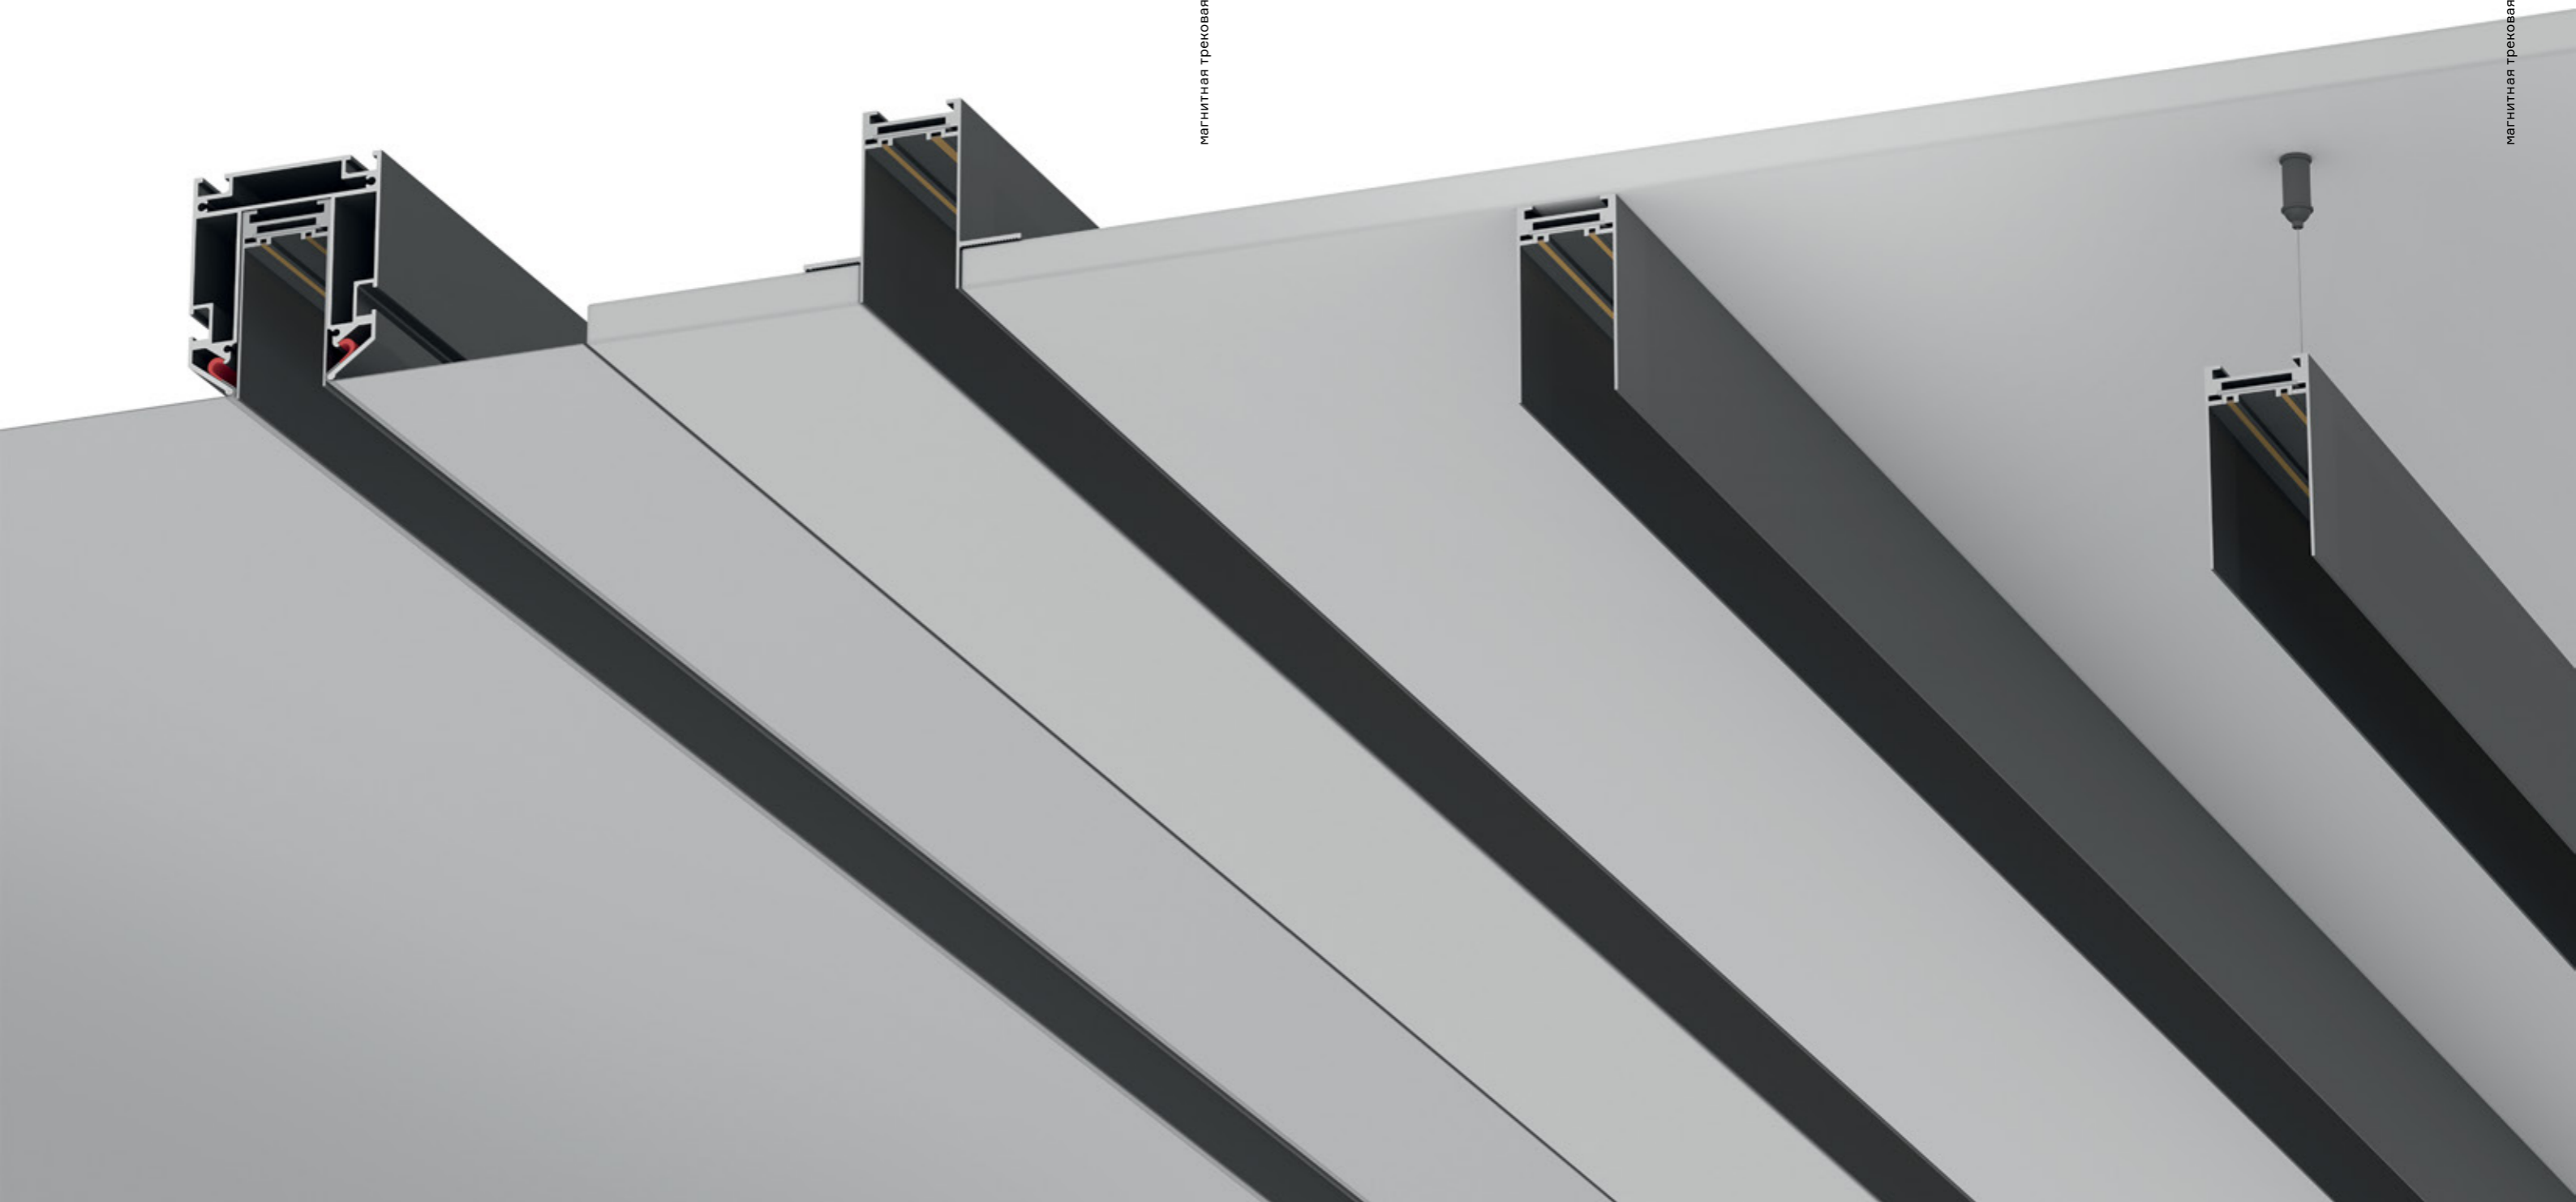

Типы монтажа

- встраиваемый в натяжной потолок
- встраиваемый в ГКЛ
- накладной
- подвесной

магнитная трековая система SKYLINE 220 V 102

магнитная трековая система SKYLINE 220 V 103