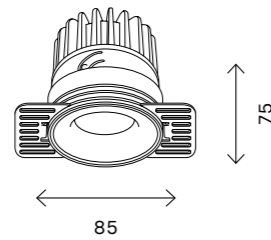

□ ST051.518.01
■ ST051.418.01

артикул	источник света	размер, мм
■ ST051.408.01	led модуль	85 × 75
■ ST051.418.01	led модуль	85 × 75
□ ST051.508.01	led модуль	85 × 75
□ ST051.518.01	led модуль	85 × 75