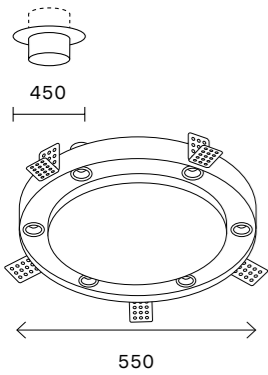

ST706 TRIMLESS

ST706.438.30
ST706.448.30

артикул	мощность, W	световой поток, LM	цветовая температура, K	коэфф. цвето-передачи, RA	угол рассеивания, °
■ ST706.438.30	led × 30	2700	3000	>90	38
■ ST706.448.30	led × 30	2700	4000	>90	38
■ ST706.438.45	led × 45	4050	3000	>90	38
■ ST706.448.45	led × 45	4050	4000	>90	38
■ ST706.438.60	led × 60	5400	3000	>90	38
■ ST706.448.60	led × 60	5400	4000	>90	38