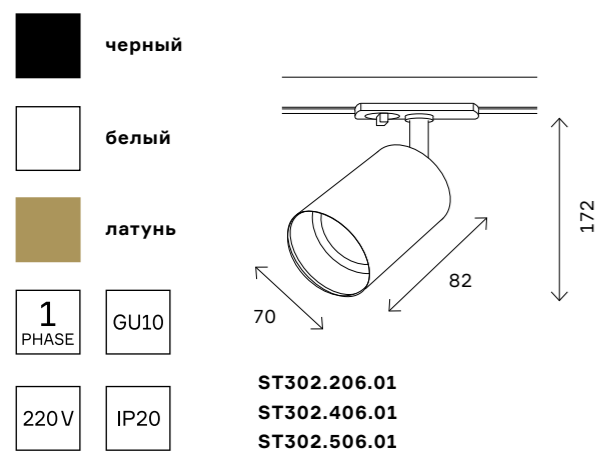

ST302

артикул	источник света	мощность, w
■ ST302.206.01	GU10 × 1	50
■ ST302.406.01	GU10 × 1	50
□ ST302.506.01	GU10 × 1	50

154
однофазная трековая система