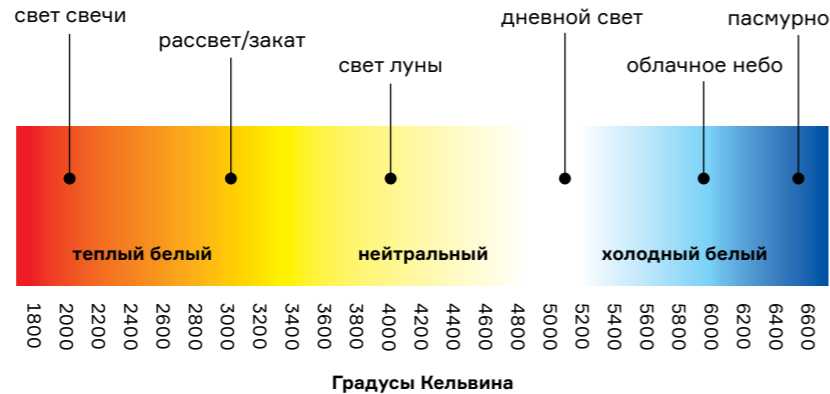

Цветовая температура

Цветовая температура — это характеристика, определяющая цветовую тональность источника света. Бывает теплой, нейтральной, холодной.