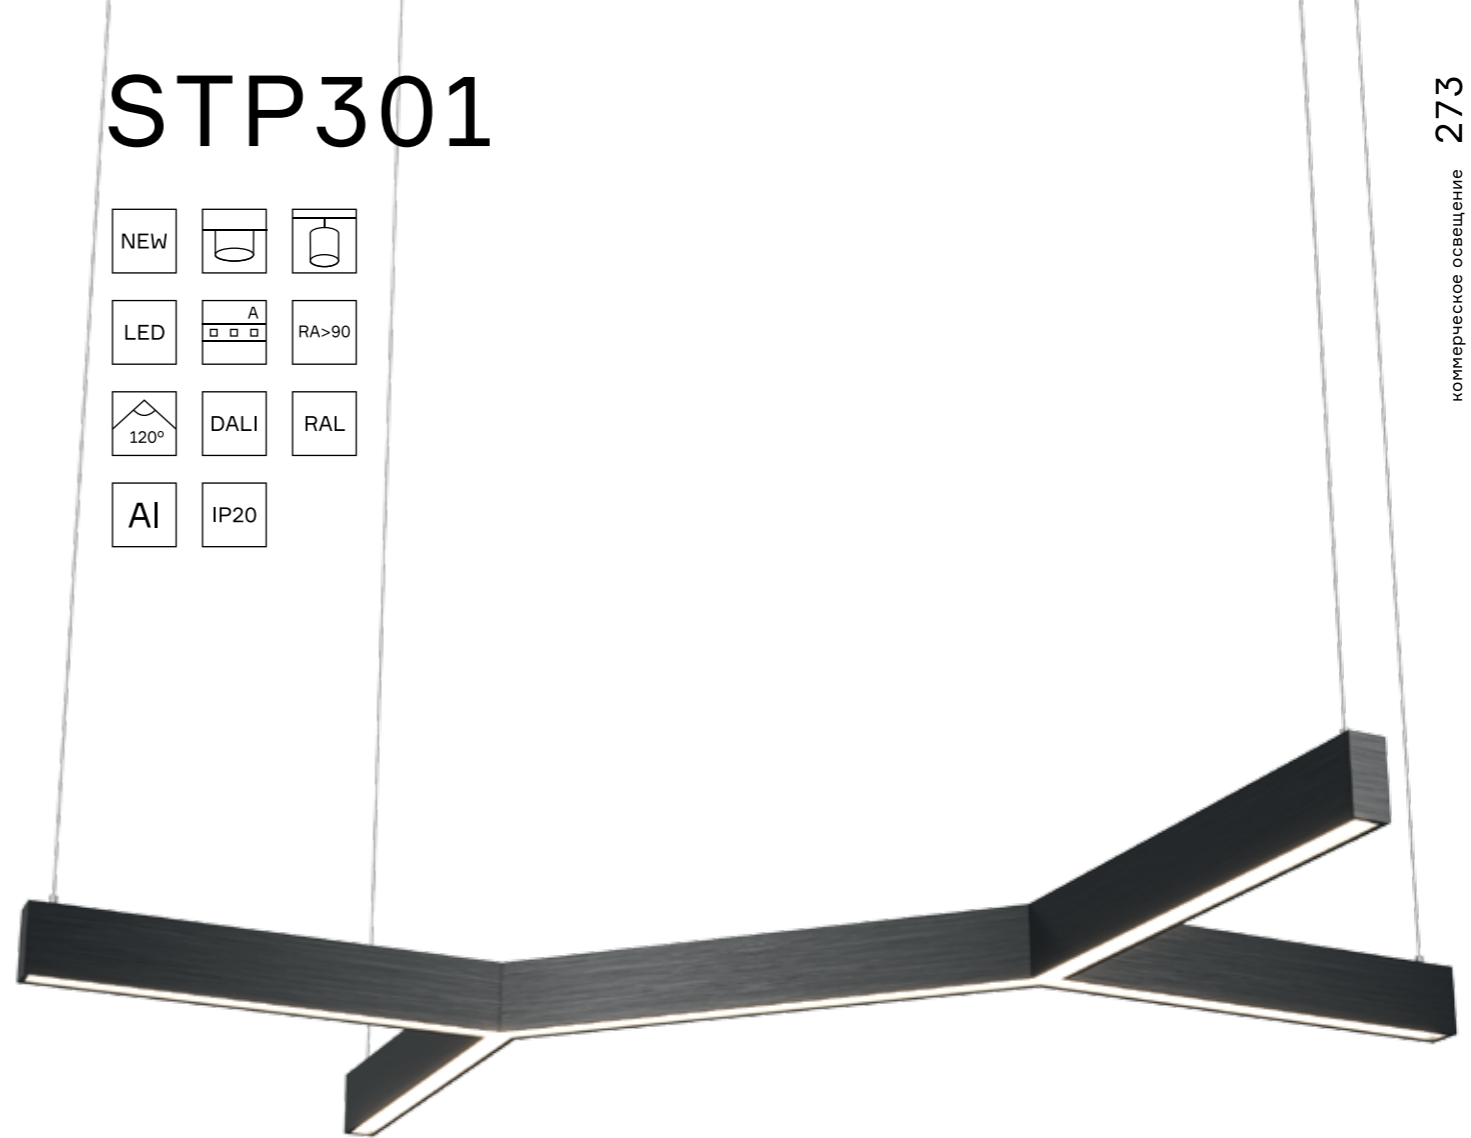

STP301

Ø 750

длина стороны — 500 × 1000 мм
сечение — 50 × 70 мм
мощность — 51,6 / 1076 W
световой поток — 4721 / 8802 LM
цветовая температура — 3000 К / 4000 К
индекс цветопередачи — 90 RA
IP20

Ø 900

длина стороны — 1000 × 2000 мм
сечение — 50 × 70 мм
мощность — 103,2 / 215,2 W
световой поток — 9443 / 17620 LM
цветовая температура — 3000 К / 4000 К
индекс цветопередачи — 90 RA
IP20

273

коммерческое освещение