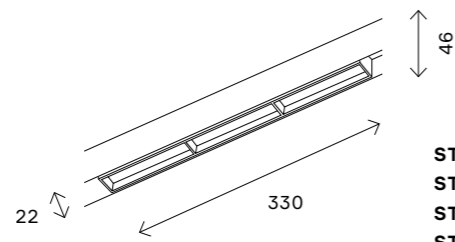

ST804.436.18
ST804.446.18
ST804.536.18
ST804.546.18

артикул	мощность, W	световой поток, LM	цветовая температура, K	коэфф. цветопередачи, RA	угол рассеивания, °
■ ST804.436.12	led × 12	850	3000	>90	120
■ ST804.446.12	led × 12	850	4000	>90	120
□ ST804.536.12	led × 12	850	3000	>90	120
□ ST804.546.12	led × 12	850	4000	>90	120
■ ST804.436.18	led × 18	1300	3000	>90	120
■ ST804.446.18	led × 18	1300	4000	>90	120
□ ST804.536.18	led × 18	1300	3000	>90	120
□ ST804.546.18	led × 18	1300	4000	>90	120

84

магнитная трековая система SKYLINE 48 V