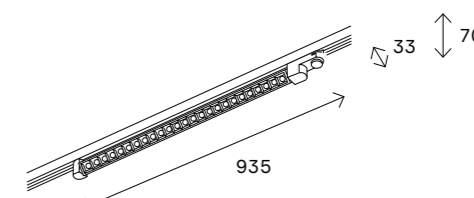

ST662.436.30
ST662.446.30
ST662.536.30
ST662.546.30

артикул	мощность, W	световой поток, LM	цветовая температура, K	коэфф. цвето-передачи, RA	угол рассеивания, °
■ ST662.436.15	led × 15	1200	3000	>90	48
■ ST662.446.15	led × 15	1200	4000	>90	48
□ ST662.536.15	led × 15	1200	3000	>90	48
□ ST662.546.15	led × 15	1200	4000	>90	48
■ ST662.436.30	led × 30	2400	3000	>90	48
■ ST662.446.30	led × 30	2400	4000	>90	48
□ ST662.536.30	led × 30	2400	3000	>90	48
□ ST662.546.30	led × 30	2400	4000	>90	48

137
трекфазная трековая система