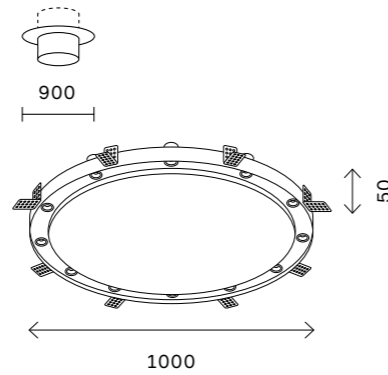

# ST706 TRIMLESS

ST706.438.30  
ST706.448.30

ST706.438.45  
ST706.448.45

ST706.438.60  
ST706.448.60

артикул	мощность, W	световой поток, LM	цветовая температура, K	коэфф. цвето-передачи, RA	угол рассеивания, °
■ ST706.438.30	led × 30	2700	3000	>90	38
■ ST706.448.30	led × 30	2700	4000	>90	38
■ ST706.438.45	led × 45	4050	3000	>90	38
■ ST706.448.45	led × 45	4050	4000	>90	38
■ ST706.438.60	led × 60	5400	3000	>90	38
■ ST706.448.60	led × 60	5400	4000	>90	38