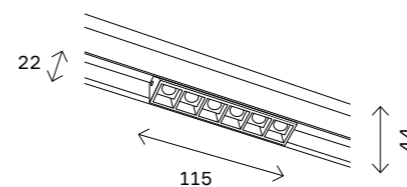

ST361

ST361.436.06
ST361.446.06
ST361.536.06
ST361.536.06