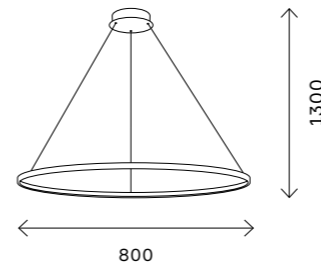

ST604.243.46
ST604.443.46
ST604.543.46

артикул	мощность, W	световой поток, LM	цветовая температура, K	коэфф. цвето-передачи, RA	угол рассеивания, °
■ ST604.443.114	led × 114	7410	4000	80	120
■ ST604.443.22	led × 22	1430	4000	80	120
■ ST604.443.34	led × 34	2210	4000	80	120
■ ST604.443.46	led × 46	2990	4000	80	120
■ ST604.443.56	led × 56	3640	4000	80	120
■ ST604.443.57	led × 57	3705	4000	80	120