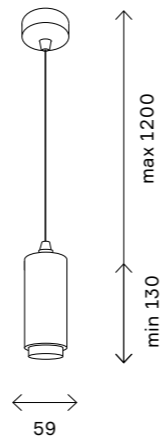

ST600 ZOOM

ST600.433.10
ST600.443.10
ST600.533.10
ST600.543.10

246
подвесные светильники