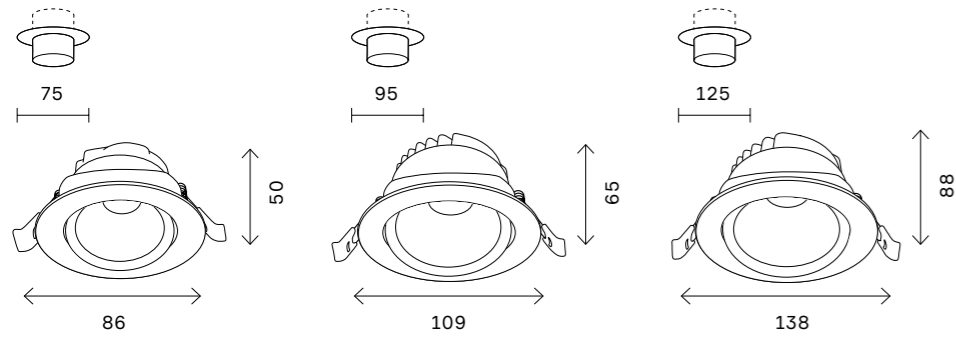

ST211

ST211.538.06.24
ST211.548.06.24
ST211.538.08.36
ST211.548.08.36

ST211.538.10.36
ST211.548.10.36
ST211.538.15.36
ST211.548.15.36

ST211.538.24.36
ST211.548.24.36

артикул	мощность, W	световой поток, LM	цветовая температура, K	коэфф. цвето-передачи, RA	угол рассеивания, °
ST211.538.06.24	led × 6	480	3000	80	24
ST211.548.06.24	led × 6	480	4000	80	24
ST211.538.08.36	led × 8	640	3000	80	36
ST211.548.08.36	led × 8	750	4000	80	36
ST211.538.10.36	led × 10	1125	3000	80	36
ST211.548.10.36	led × 10	1800	4000	80	36
ST211.538.15.36	led × 15	640	3000	80	36
ST211.548.15.36	led × 15	750	4000	80	36
ST211.538.24.36	led × 24	1125	3000	80	36
ST211.548.24.36	led × 24	1800	4000	80	36

176

встраиваемые светильники