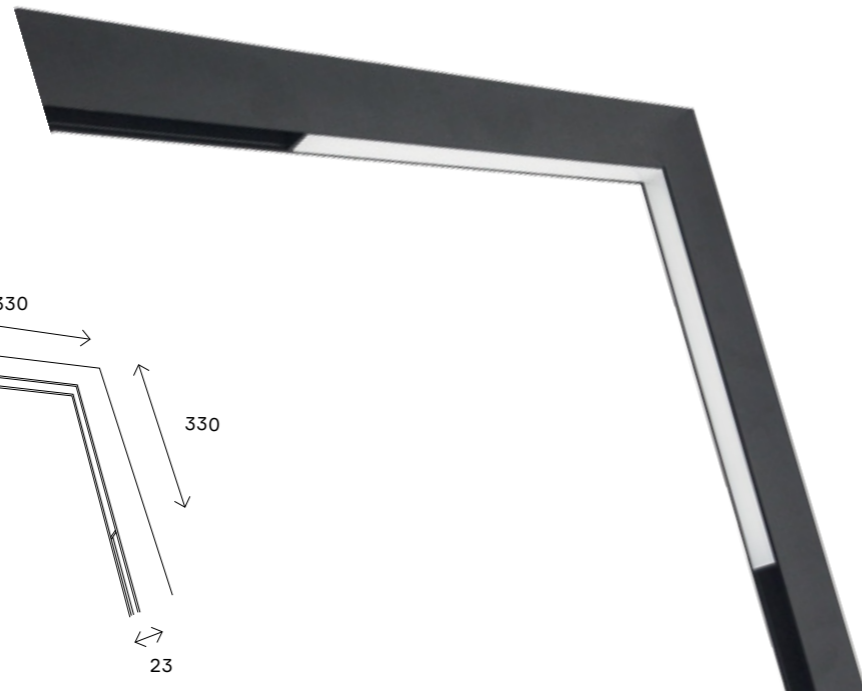

артикул	мощность, W	световой поток, LM	цветовая температура, K	коэфф. цвето-передачи, RA	угол рассеивания, °
■ ST801.436.20	led × 20	1250	3000	>90	120
■ ST801.446.20	led × 20	1250	4000	>90	120
□ ST801.536.20	led × 20	1250	3000	>90	120
□ ST801.546.20	led × 20	1250	4000	>90	120

81
магнитная трековая система SKYLINE 48 V