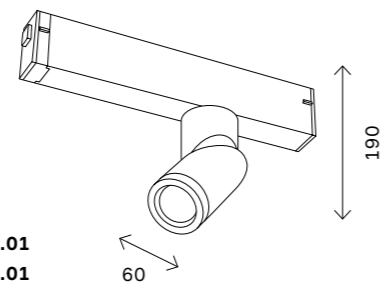

ST506.502.01
ST506.402.01

ST508

черный
золото

белый
золото

GU10

SKY 220

артикул	источник света	мощность, w
□ ST508.503.01	GU10 × 1	50
■ ST508.403.01	GU10 × 1	50
□ ST508.513.01	GU10 × 1	50
■ ST508.413.01	GU10 × 1	50