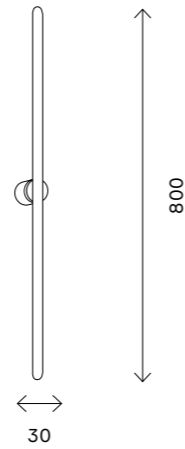

# ST607

черный

белый

ST607.442.08  
ST607.542.08

ST607.442.12  
ST607.542.12

артикул	мощность, W	световой поток, LM	цветовая температура, K	коэфф. цвето-передачи, RA
■ ST607.442.08	led × 8	800	4000	>90
□ ST607.542.08	led × 8	800	4000	>90
■ ST607.442.12	led × 12	1200	4000	>90
□ ST607.542.12	led × 12	1200	4000	>90
■ ST607.442.16	led × 16	1600	4000	>90
□ ST607.542.16	led × 16	1600	4000	>90