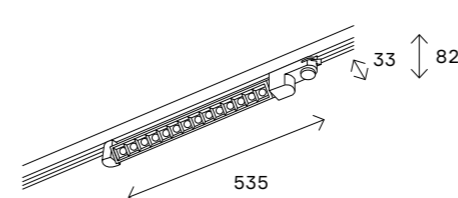

ST662

ST662.436.15
ST662.446.15
ST662.536.15
ST662.546.15