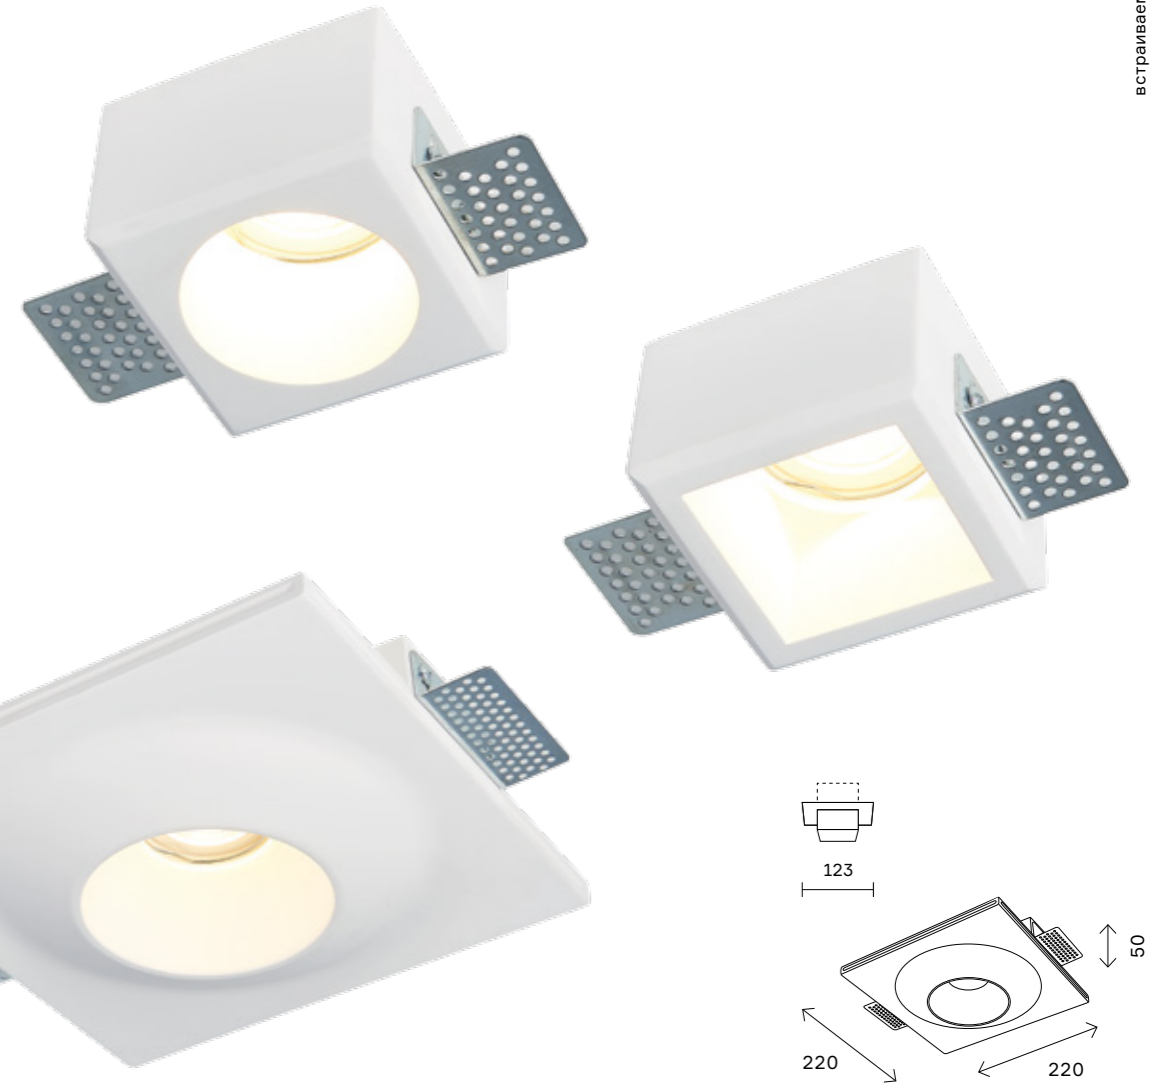

ST252-254 GYPSUM

ST253.508.01