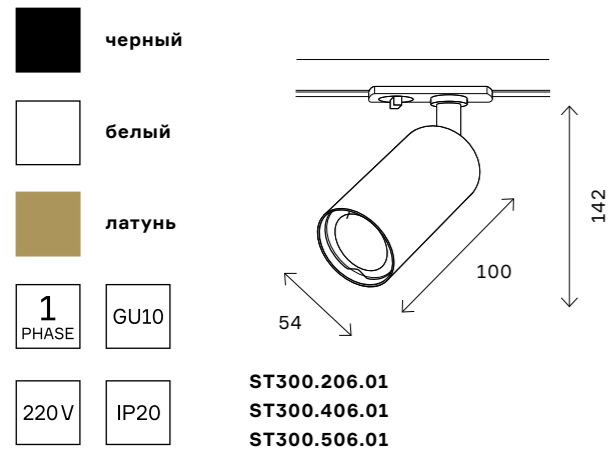

# ST300

артикул	источник света	мощность, w
■ ST300.206.01	GU10 × 1	50
■ ST300.406.01	GU10 × 1	50
□ ST300.506.01	GU10 × 1	50