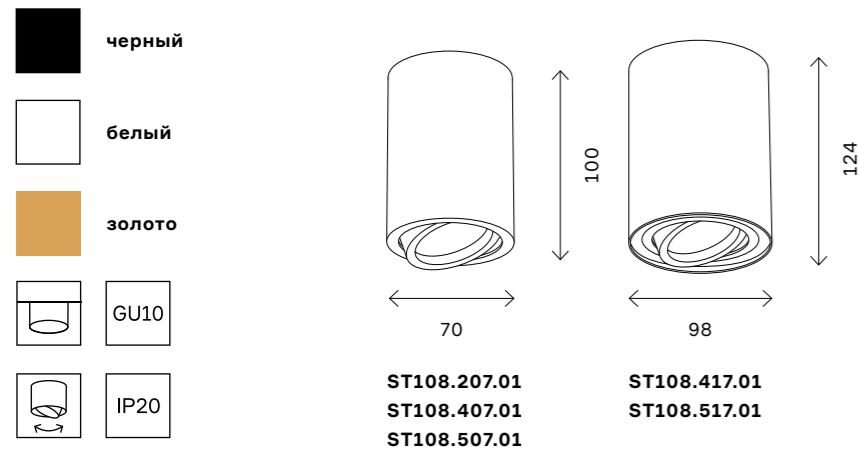

ST108

артикул	источник света	мощность, W
■ ST108.207.01	GU10 × 1	50
■ ST108.407.01	GU10 × 1	50
■ ST108.417.01	GU10 × 1	50
□ ST108.507.01	GU10 × 1	50
□ ST108.517.01	GU10 × 1	50