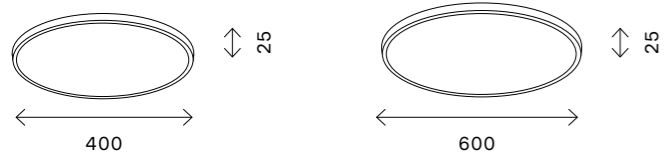

ST601

ST601.532.32
ST601.542.32

ST601.532.48
ST601.542.48
ST601.442.48

артикул	мощность, W	световой поток, LM	цветовая температура, K	коэфф. цвето-передачи, RA	угол рассеивания, °
□ ST601.532.32	led x 32	2880	3000	>80	120
□ ST601.542.32	led x 32	2880	4000	>80	120
□ ST601.532.48	led x 48	4320	3000	>80	120
□ ST601.542.48	led x 48	4320	4000	>80	120
■ ST601.442.48	led x 48	4320	4000	>80	120