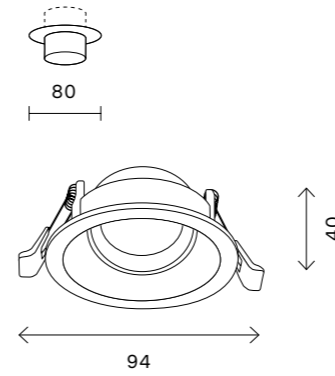

ST207

ST207.408.01
ST207.508.01

ST207.418.01
ST207.518.01

артикул	источник света	мощность, W
■ ST207.408.01	GU10 × 1	50
■ ST207.418.01	GU10 × 1	50
□ ST207.508.01	GU10 × 1	50
□ ST207.518.01	GU10 × 1	50

180
встраиваемые светильники

ST208

ST208.408.01
ST208.508.01

ST208.418.01
ST208.518.01

артикул	источник света	мощность, W
■ ST208.408.01	GU10 × 1	50
■ ST208.418.01	GU10 × 1	50
□ ST208.508.01	GU10 × 1	50
□ ST208.518.01	GU10 × 1	50

181
встраиваемые светильники