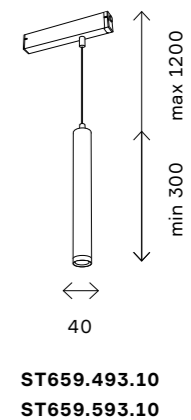

ST659 AROUND

■ **черный**
□ **белый**

SKY 220 📶 220V RA>90
📶 Siri 🕒 36°
SMART LED 2700 K-6000K IP20

115 магнитная трековая система SKYLINE 220 V

артикул	мощность, W	световой поток, LM	цветовая температура, K	коэфф. цвето-передачи, RA	угол рассеивания, °
■ ST659.493.10	led x 10	720	2700 K-6000	>90	36
□ ST659.593.10	led x 10	720	2700 K-6000	>90	36