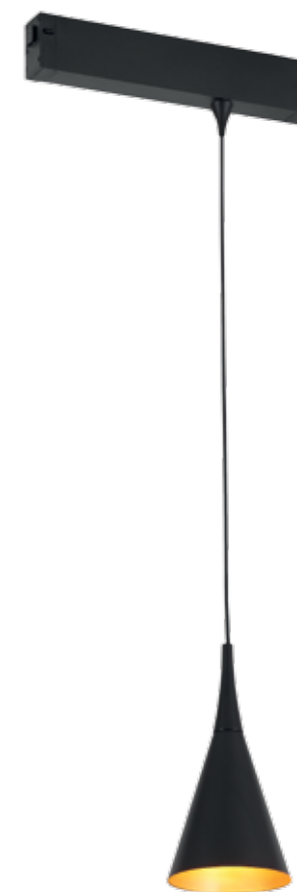

ST500

- латунь
- белый
- NEW E27
- 220V SKY 220
- IP20

артикул	источник света	мощность, W
■ ST500.203.01	E27 × 1	40

магнитная трековая система SKYLINE 220 V 118

ST501

- латунь
- белый
- NEW E27
- 220V SKY 220
- IP20

артикул	источник света	мощность, W
■ ST509.303.01	E27 × 1	60
■ ST501.303.01	E27 × 1	60
■ ST501.313.01	E27 × 1	60

магнитная трековая система SKYLINE 220 V 119

ST509

- черный
- белый
- латунь
- NEW E27
- 220V SKY 220
- IP20

артикул	источник света	мощность, W
■ ST509.303.01	E27 × 1	60

ST502

- черный
- золото
- белый
- хром
- NEW E27 220V
- SKY 220 IP20

артикул	источник света	мощность, W
■ ST502.103.01	E27 × 1	40
■ ST502.423.01	E27 × 1	40
■ ST502.503.01	E27 × 1	40