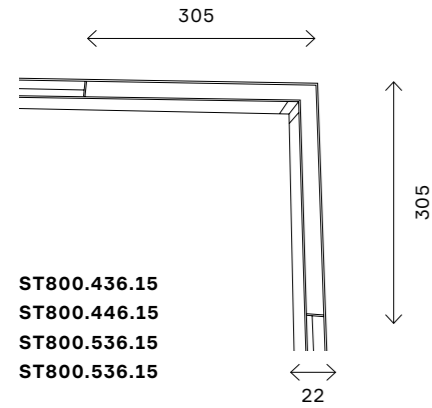

ST800 HORIZONTAL

ST800.436.15
ST800.446.15
ST800.536.15
ST800.546.15