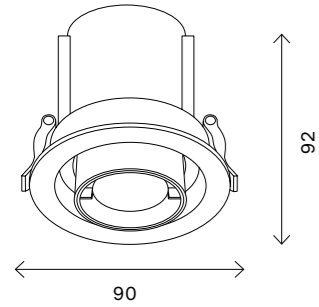

ST702

ST702.138.12   **ST702.148.12**
ST702.238.12   **ST702.248.12**
ST702.338.12   **ST702.348.12**
ST702.438.12   **ST702.448.12**

артикул	мощность, W	световой поток, LM	цветовая температура, K	коэфф. цвето-передачи, RA	угол рассеивания, °
□ ST702.138.12	led × 12	900	3000	80	24
□ ST702.238.12	led × 12	900	3000	80	24
■ ST702.338.12	led × 12	900	3000	80	24
■ ST702.438.12	led × 12	900	3000	80	24
□ ST702.148.12	led × 12	900	4000	80	24
□ ST702.248.12	led × 12	900	4000	80	24
■ ST702.348.12	led × 12	900	4000	80	24
■ ST702.448.12	led × 12	900	4000	80	24

170

встраиваемые светильники