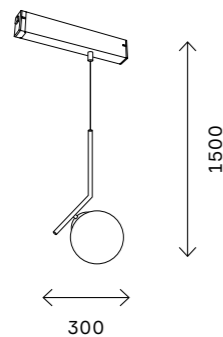

ST509

- черный
- белый
- латунь
- NEW E27
- 220V SKY 220
- IP20

ST509.303.01

артикул	источник света	мощность, W
■ ST509.303.01	E27 × 1	60