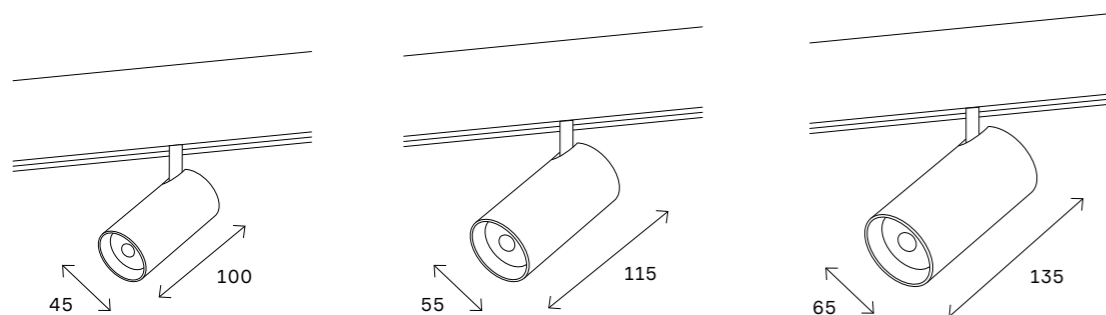

ST375 AROUND

ST375.406.07
ST375.506.07

ST375.406.12
ST375.506.12

ST375.406.20
ST375.506.20

артикул	мощность, W	световой поток, LM	цветовая температура, K	коэфф. цветопередачи, RA	угол рассеивания, °
■ ST375.406.07	led × 7	630	2700–6500	90	36
■ ST375.406.12	led × 12	1080	2700–6500	90	36
■ ST375.406.20	led × 20	1800	2700–6500	90	36
□ ST375.506.07	led × 7	630	2700–6500	90	36
□ ST375.506.12	led × 12	1080	2700–6500	90	36
□ ST375.506.20	led × 20	1800	2700–6500	90	36

74

магнитная трековая система SKYLINE 48 V