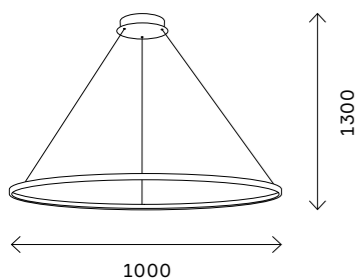

ST604.243.57
ST604.443.57
ST604.543.57

артикул	мощность, W	световой поток, LM	цветовая температура, K	коэфф. цвето-передачи, RA	угол рассеивания, °
□ ST604.543.114	led x 114	7410	4000	80	120
□ ST604.543.22	led x 22	1430	4000	80	120
□ ST604.543.34	led x 34	2210	4000	80	120
□ ST604.543.46	led x 46	2990	4000	80	120
□ ST604.543.56	led x 56	3640	4000	80	120
□ ST604.543.57	led x 57	3705	4000	80	120

ST080

Подвесной комплект для светильников серий ST603 IN, ST604 OUT, ST605 DOWN (комплект: трос – 2 шт; кабель – 1 шт.)

Подвесной комплект для светильников серий ST603 IN, ST604 OUT, ST605 DOWN (комплект: трос – 4 шт; кабель – 2 шт.)

Подвесной комплект для светильников серий ST603 IN, ST604 OUT, ST605 DOWN (комплект: трос – 6 шт; кабель – 3 шт.)