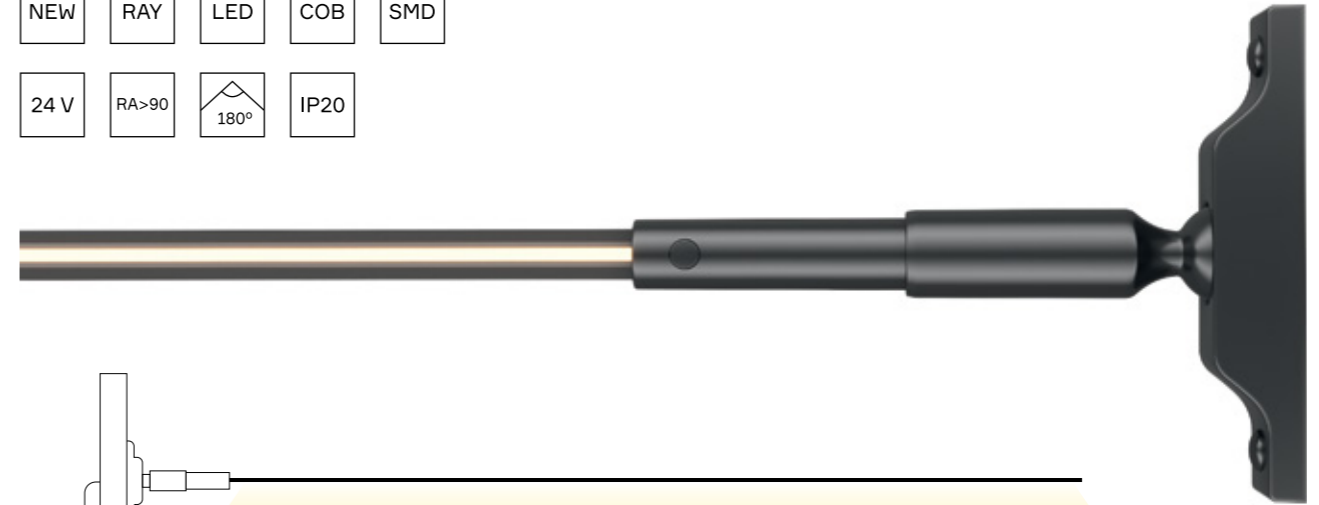

Тросовая система RAY

NEW RAY LED COB SMD

24 V RA>90 180° IP20

артикул	мощность, W	световой поток, LM	цветовая температура, K	мин. отрезок, MM	тип ленты	размер, MM
■ ST960.437.10	10	6000	3000	29,4	COB	6000 × 8
■ ST960.447.10	10	6000	4000	29,4	COB	6000 × 8
■ ST961.437.14	13,5	8100	3000	50	SMD2835	6000 × 8
■ ST961.447.14	13,5	8100	4000	50	SMD2835	6000 × 8