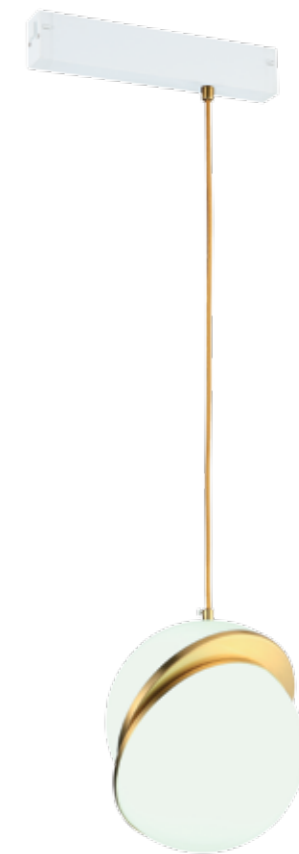

# ST501

- латунь
- белый
- NEW E27
- 220V SKY 220
- IP20

ST501.303.01

ST501.313.01

ST501.323.01

артикул	источник света	мощность, W
<span style="color: #8B6914;">■</span> ST509.303.01	E27 × 1	60
<span style="color: #8B6914;">■</span> ST501.303.01	E27 × 1	60
<span style="color: #8B6914;">■</span> ST501.313.01	E27 × 1	60