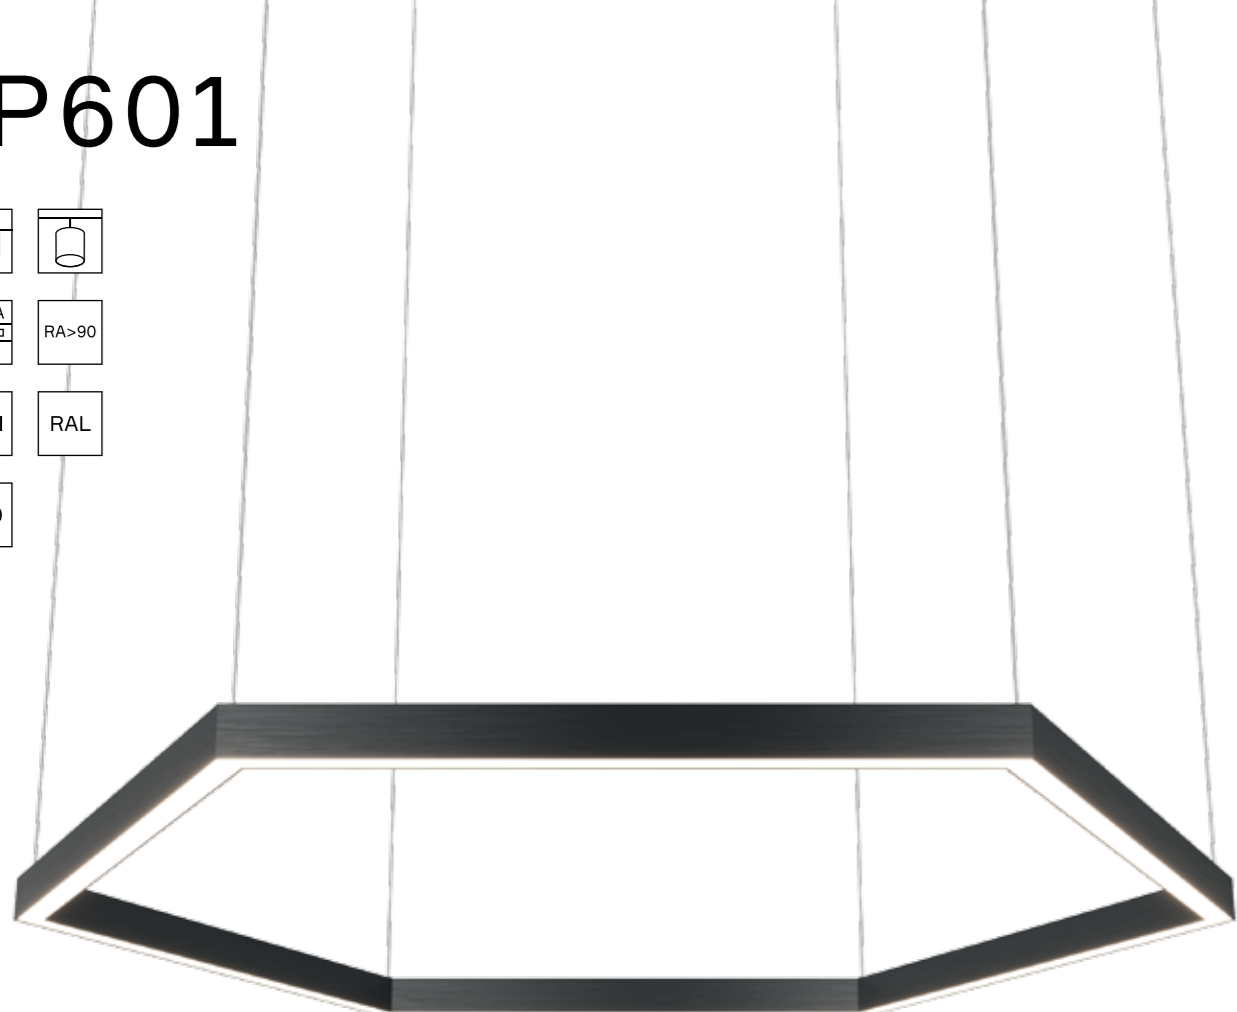

STP601

276
коммерческое освещение

500

длина стороны — 6 × 500 мм
сечение — 50 × 70 мм
мощность — 48,4 / 100,9 W
световой поток — 4429 / 8254 LM
цветовая температура — 3000 K / 4000 K
индекс цветопередачи — 90 RA
IP20

750

длина стороны — 6 × 750 мм
сечение — 50 × 70 мм
мощность — 74,2 / 154,7 W
световой поток — 6789 / 12655 LM
цветовая температура — 3000 K / 4000 K
индекс цветопередачи — 90 RA
IP20

1000

длина стороны — 6 × 1000 мм
сечение — 50 × 70 мм
мощность — 100 / 208,5 W
световой поток — 9150 / 17055 LM
цветовая температура — 3000 K / 4000 K
индекс цветопередачи — 90 RA
IP20

1250

длина стороны — 6 × 1250 мм
сечение — 50 × 70 мм
мощность — 125,8 / 262,3 W
световой поток — 11511 / 21456 LM
цветовая температура — 3000 K / 4000 K
индекс цветопередачи — 90 RA
IP20

STP700