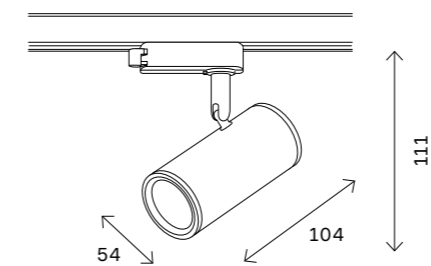

ST301

ST301.406.01 ST301.506.01
ST301.426.01 ST301.526.01
ST301.436.01 ST301.536.01

артикул	источник света	мощность, w
■ ST301.406.01	GU10 × 1	50
■ ST301.426.01	GU10 × 1	50
■ ST301.436.01	GU10 × 1	50
□ ST301.506.01	GU10 × 1	50
□ ST301.526.01	GU10 × 1	50
□ ST301.536.01	GU10 × 1	50