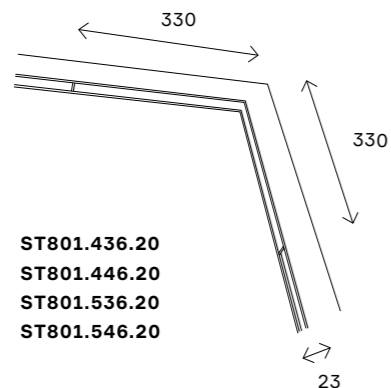

ST801 VERTICAL

ST801.436.20
ST801.446.20
ST801.536.20
ST801.546.20