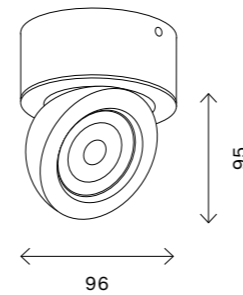

ST654

ST654.432.10
ST654.442.10
ST654.532.10
ST654.542.10

артикул	мощность, W	световой поток, LM	цветовая температура, K	коэфф. цвето-передачи, RA	угол рассеивания, °
 ST654.432.10	led × 10	850	3000	>90	38
 ST654.442.10	led × 10	850	4000	>90	38
 ST654.532.10	led × 10	850	3000	>90	38
 ST654.542.10	led × 10	850	4000	>90	38