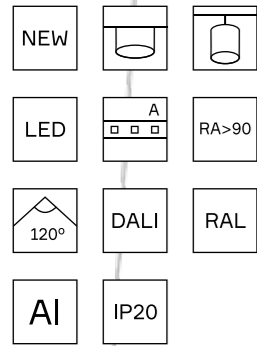

STP401

274
коммерческое освещение

500

длина стороны — 3 × 500 мм
сечение — 50 × 70 мм
мощность — 17,2 / 35,9 W
световой поток — 1574 / 2937 LM
цветовая температура — 3000 К / 4000 К
индекс цветопередачи — 90 RA
IP20

750

длина стороны — 3 × 750 мм
сечение — 50 × 70 мм
мощность — 38,7 / 80,8 W
световой поток — 3541 / 6609 LM
цветовая температура — 3000 К / 4000 К
индекс цветопередачи — 90 RA
IP20

1000

длина стороны — 3 × 1000 мм
сечение — 50 × 70 мм
мощность — 51,6 / 107,6 W
световой поток — 4721 / 8802 LM
цветовая температура — 3000 К / 4000 К
индекс цветопередачи — 90 RA
IP20