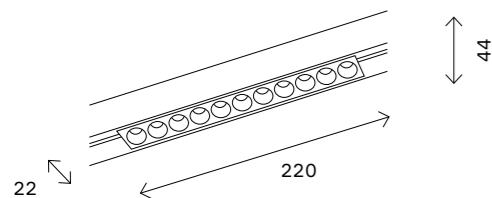

# ST806

ST806.456.12  
ST806.466.12  
ST806.236.12  
ST806.246.12  
ST806.536.12  
ST806.546.12

артикул	мощность, W	световой поток, LM	цветовая температура, K	коэфф. цвето-передачи, RA	угол рассеивания, °
■ ST806.236.12	led × 12	800	3000	>90	36
■ ST806.246.12	led × 12	800	4000	>90	36
■ ST806.456.12	led × 12	800	5000	>90	36
■ ST806.466.12	led × 12	800	6000	>90	36
□ ST806.536.12	led × 12	800	3000	>90	36
□ ST806.546.12	led × 12	800	4000	>90	36