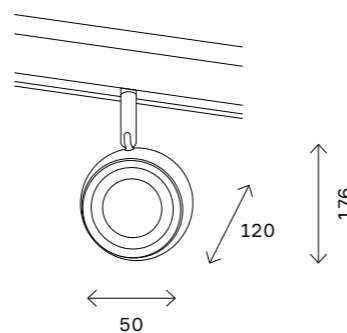

ST355

ST355.436.10
ST355.436.10
ST355.536.10
ST355.536.10

артикул	мощность, W	световой поток, LM	цветовая температура, K	коэфф. цветопередачи, RA	угол рассеивания, °
■ ST355.436.10	led × 10	470	3000	>90	36
■ ST355.446.10	led × 10	470	4000	>90	36
□ ST355.536.10	led × 10	470	3000	>90	36
□ ST355.546.10	led × 10	470	4000	>90	36

89

магнитная трековая система SKYLINE 48 V