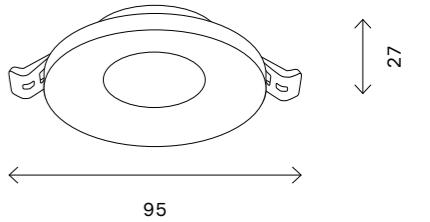

ST205

ST205.408.01
ST205.508.01