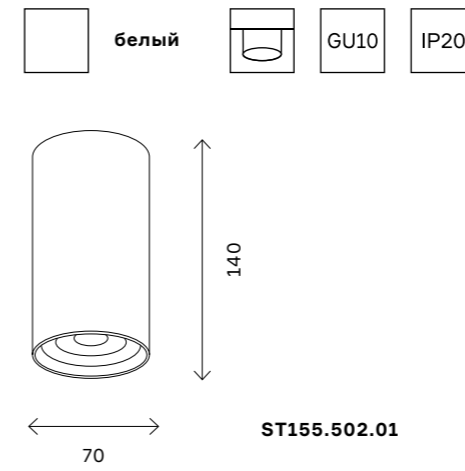

ST155 GYPSUM

артикул	источник света	мощность, W
□ ST155.502.01	GU10 × 1	50