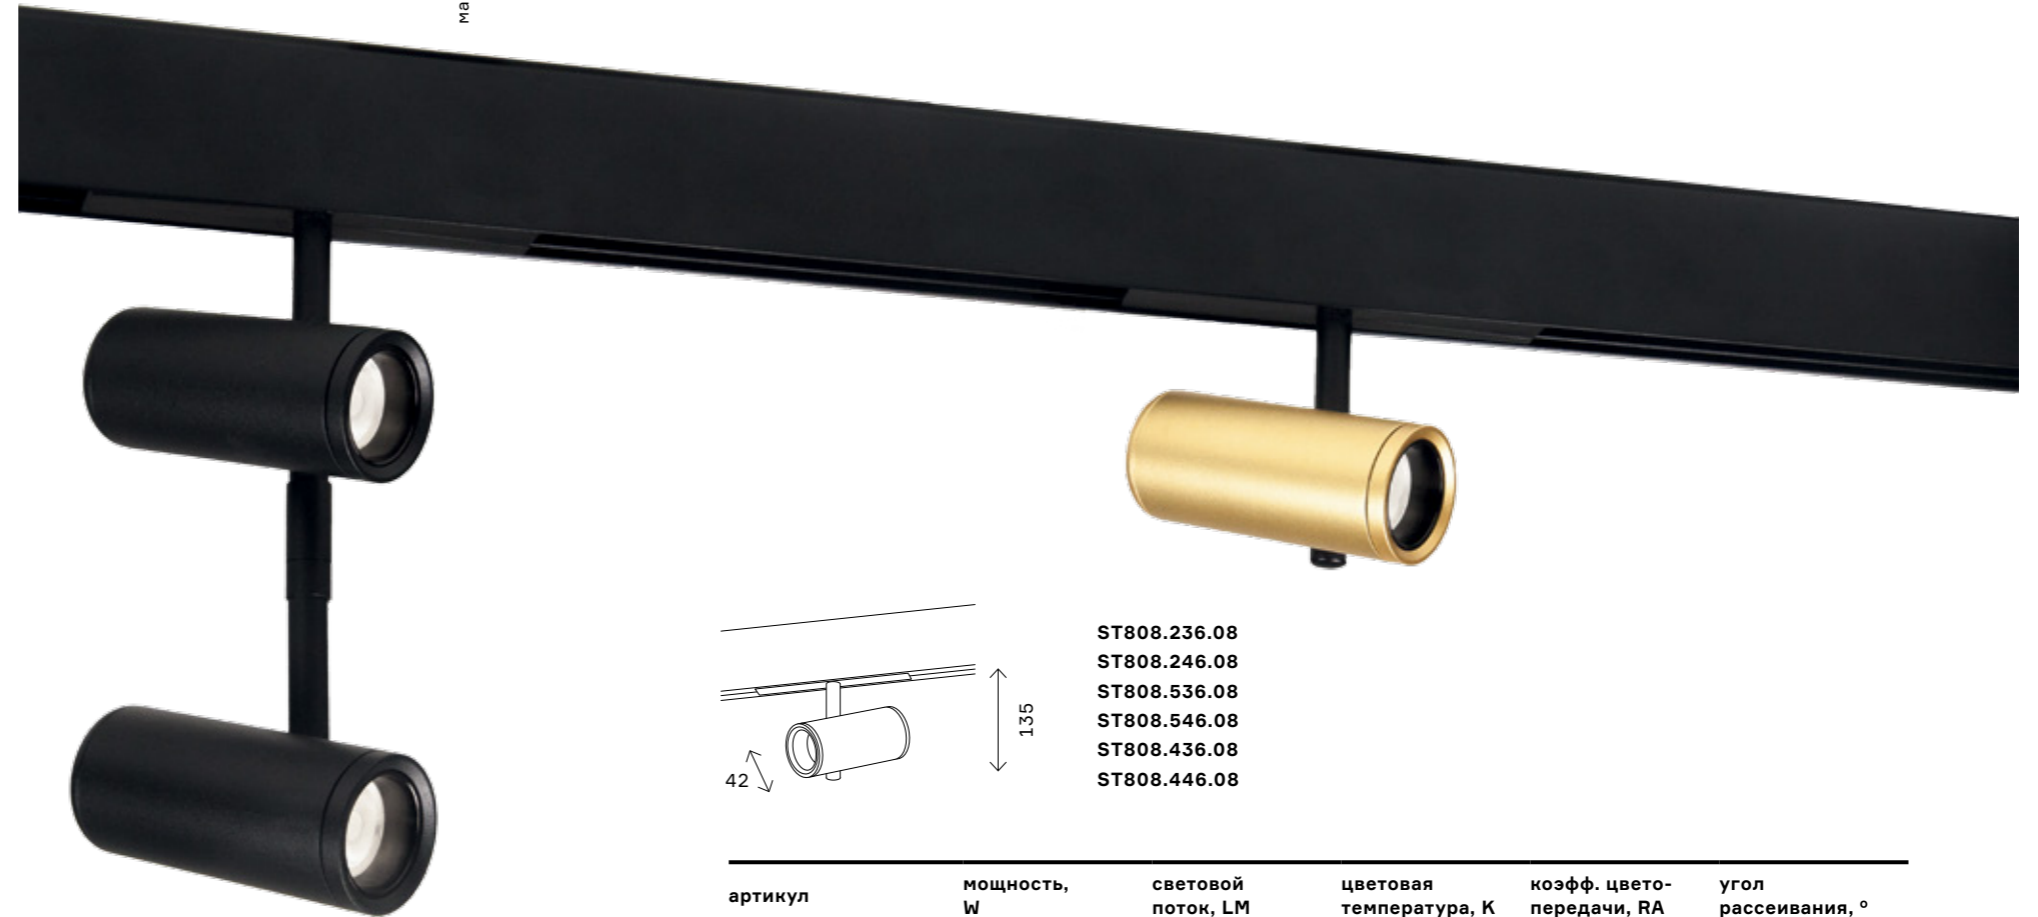

ST808

	черный				
	белый				
	золото				

- ST808.236.08
- ST808.246.08
- ST808.536.08
- ST808.546.08
- ST808.436.08
- ST808.446.08

- ST808.436.16
- ST808.446.16
- ST808.536.16
- ST808.546.16
- ST808.236.16
- ST808.246.16

артикул	мощность, W	световой поток, LM	цветовая температура, K	коэф. цвето-передачи, RA	угол рассеивания, °
ST808.236.08	led x 8	550	3000	>90	36
ST808.246.08	led x 8	550	4000	>90	36
ST808.436.08	led x 8	550	3000	>90	36
ST808.446.08	led x 8	550	4000	>90	36
ST808.536.08	led x 8	550	3000	>90	36
ST808.546.08	led x 8	550	4000	>90	36
ST808.236.16	led x 16	1100	3000	>90	36
ST808.246.16	led x 16	1100	4000	>90	36
ST808.436.16	led x 16	1100	3000	>90	36
ST808.446.16	led x 16	1100	4000	>90	36
ST808.536.16	led x 16	1100	3000	>90	36
ST808.546.16	led x 16	1100	4000	>90	36