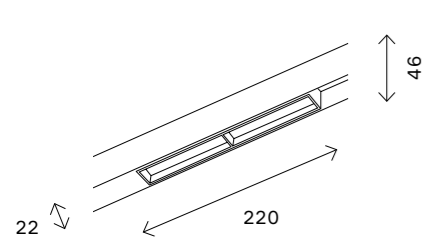

ST804 WALLWASHER

ST804.436.12
ST804.446.12
ST804.536.12
ST804.546.12