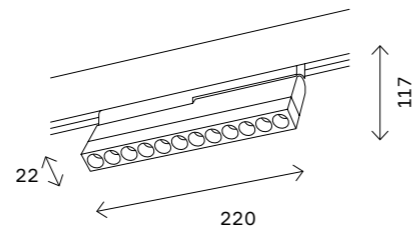

1. **ST805.236.12**
   ST805.246.12
   ST805.436.12
   ST805.446.12
   ST805.536.12
   ST805.546.12