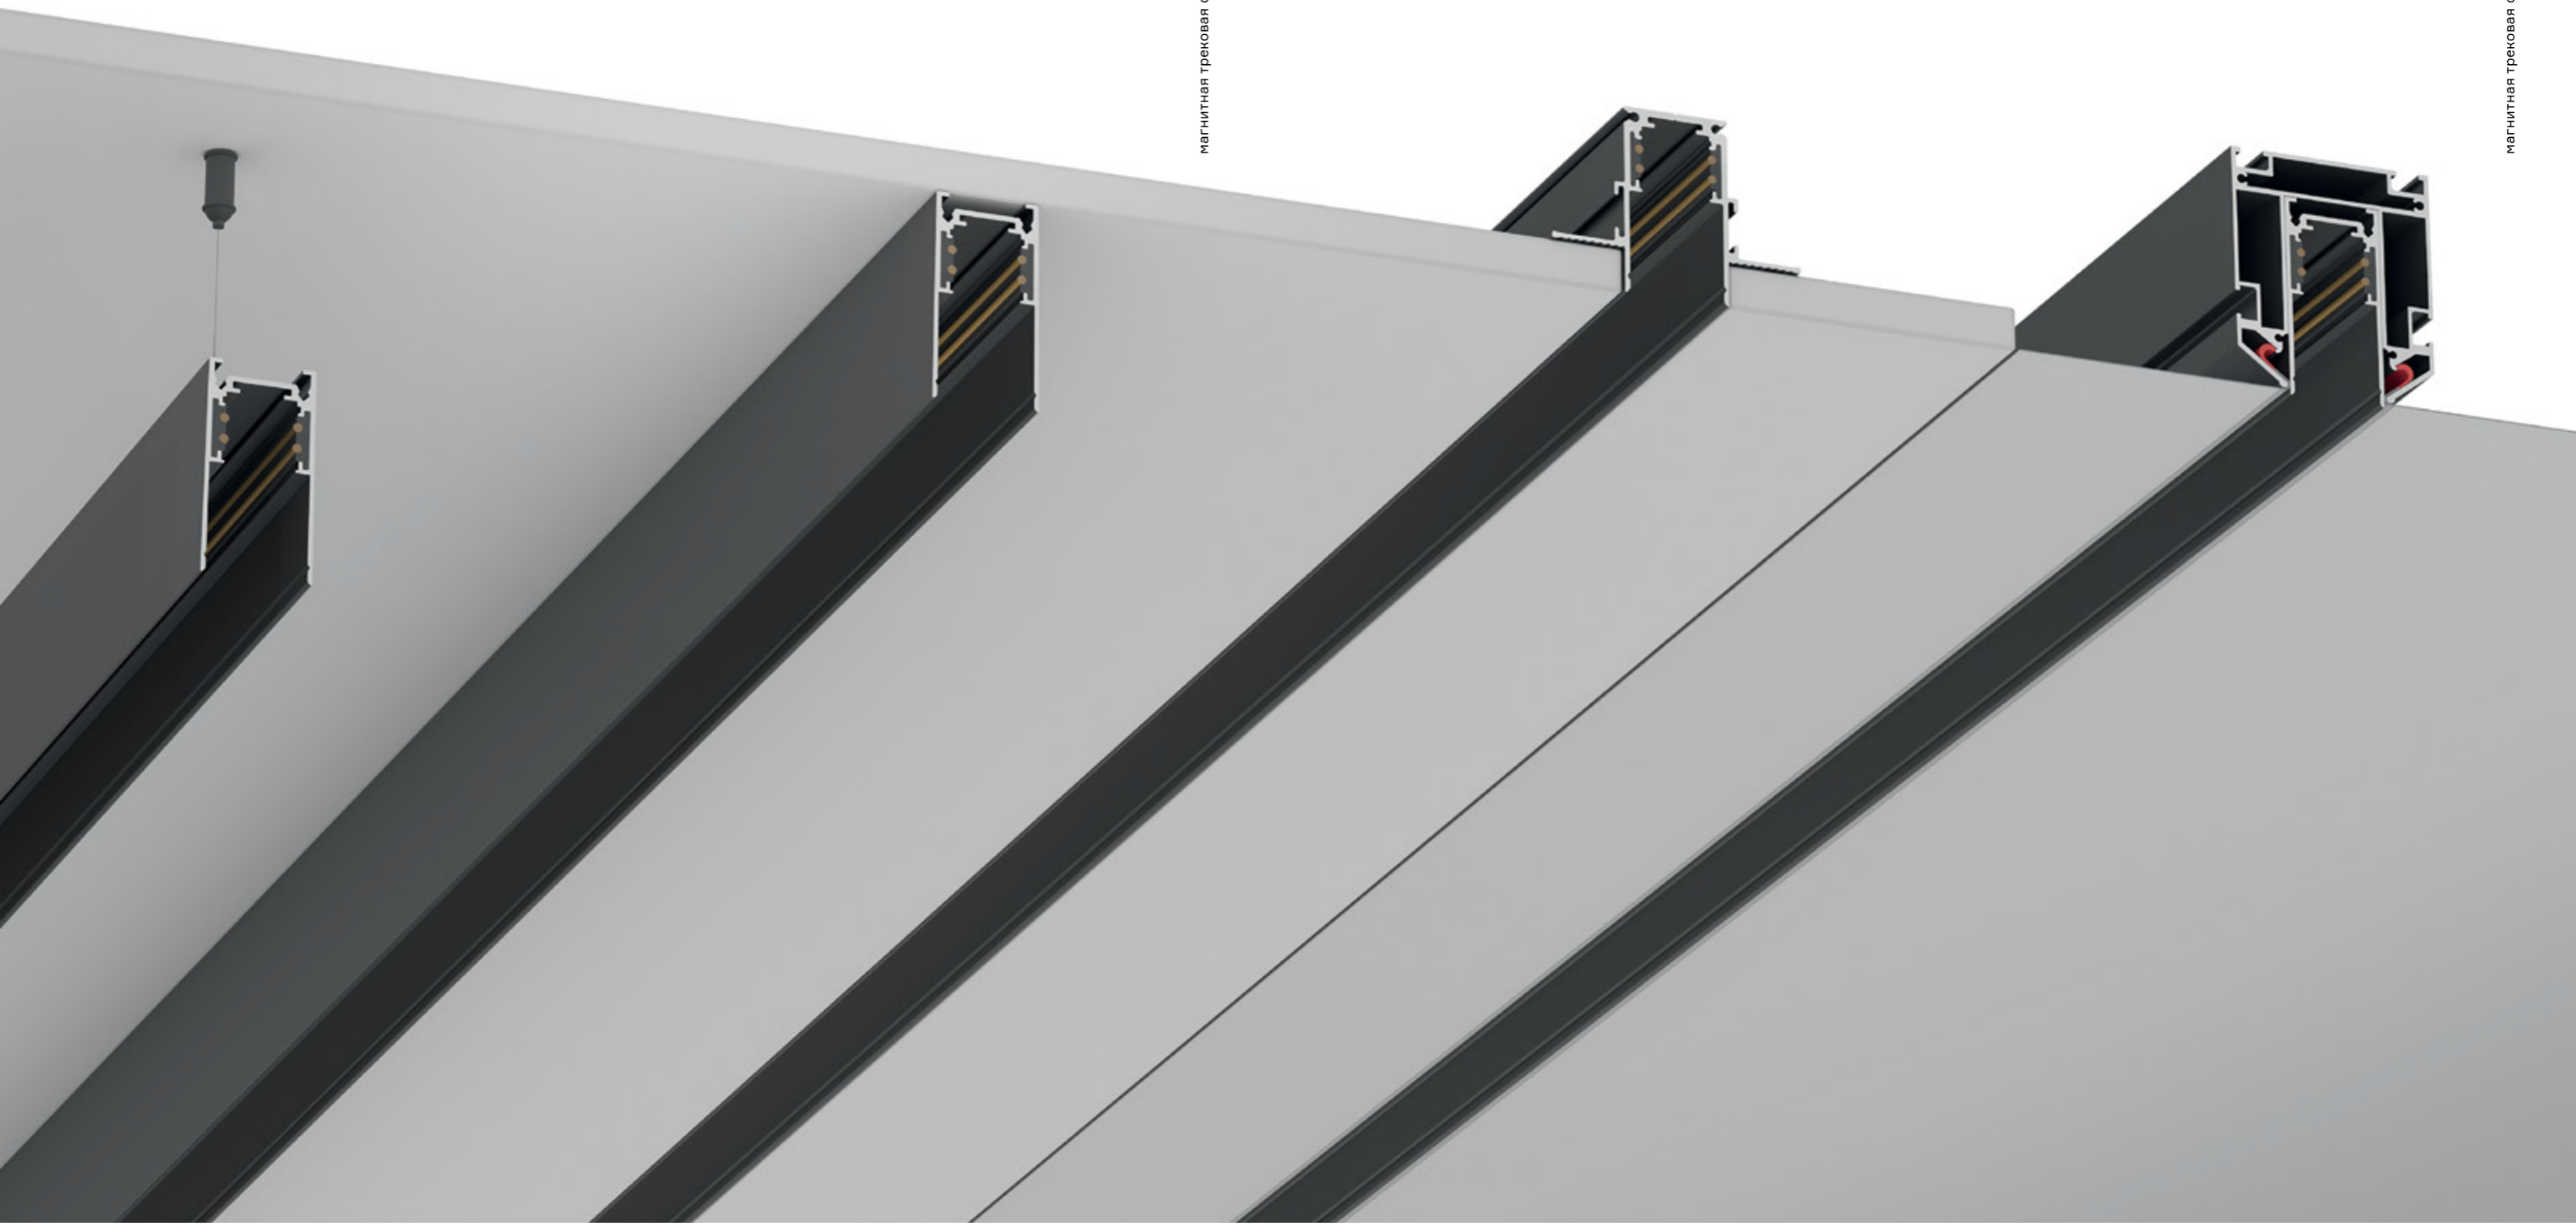

### Типы монтажа

---

- подвесной
- накладной
- встраиваемый в ГКЛ
- встраиваемый в натяжной потолок

Двойная фиксация:  
— защелки  
— магнит

Через один ввод питания можно подключить светильники с общей мощностью до 400 Вт и шинопровод длиной до 25 м.