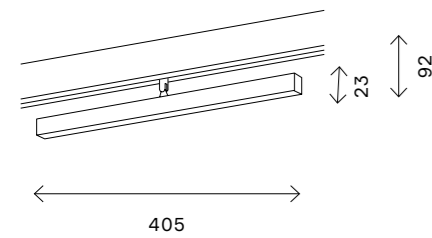

ST802

ST802.436.12
ST802.446.12
ST802.536.12
ST802.546.12

артикул	мощность, W	световой поток, LM	цветовая температура, K	коэфф. цвето-передачи, RA	угол рассеивания, °
■ ST802.436.12	led × 12	850	3000	>90	120
■ ST802.446.12	led × 12	850	4000	>90	120
□ ST802.536.12	led × 12	850	3000	>90	120
□ ST802.546.12	led × 12	850	4000	>90	120

82

магнитная трековая система SKYLINE 48 V