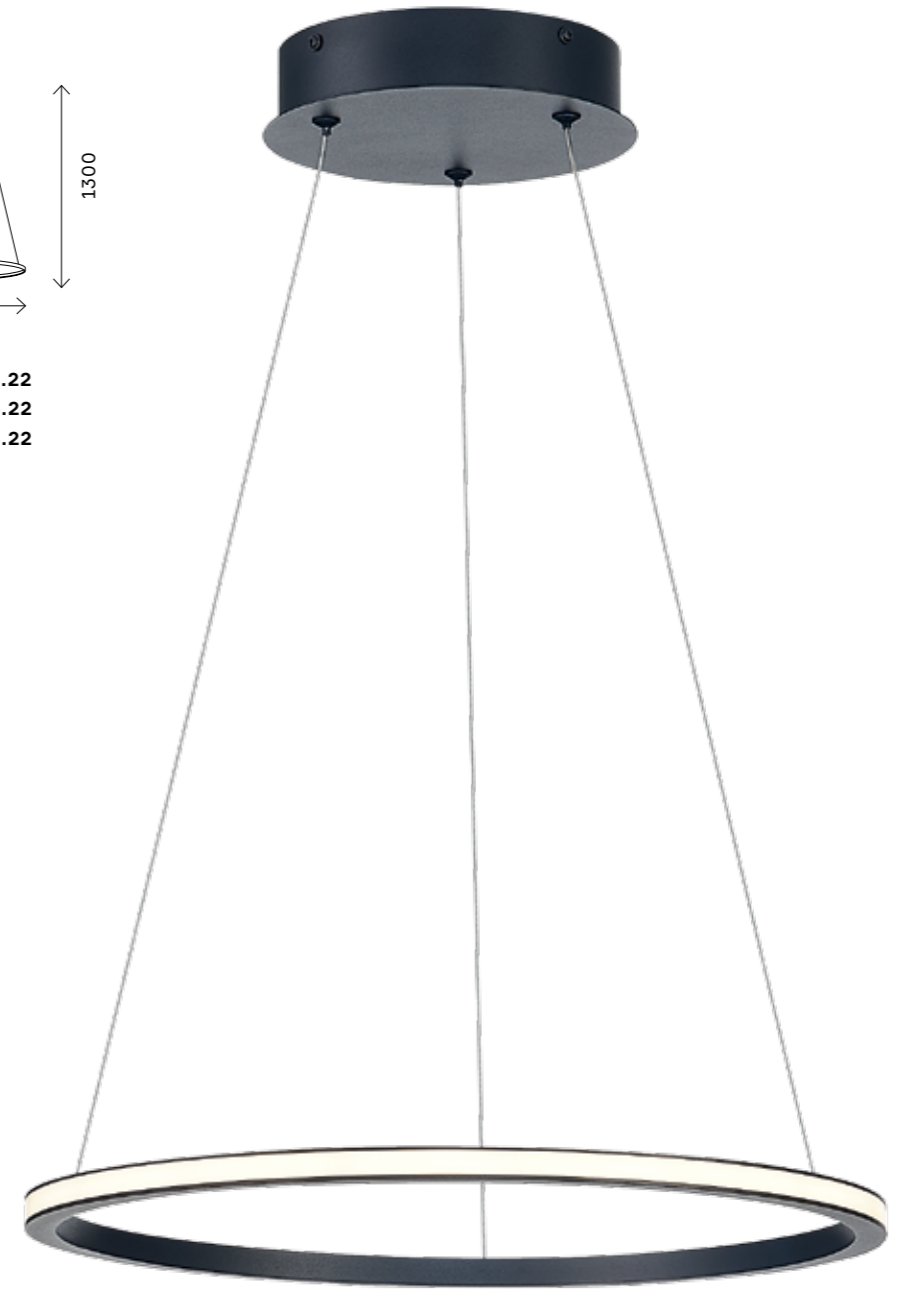

подвесные светильники 242

ST604.243.56  
ST604.443.56  
ST604.543.56

ST604.243.22  
ST604.443.22  
ST604.543.22

ST604.243.34  
ST604.443.34  
ST604.543.34

ST604.243.46  
ST604.443.46  
ST604.543.46

артикул	мощность, W	световой поток, LM	цветовая температура, K	коэфф. цвето-передачи, RA	угол рассеивания, °
<span style="color: black;">■</span> ST604.443.114	led × 114	7410	4000	80	120
<span style="color: black;">■</span> ST604.443.22	led × 22	1430	4000	80	120
<span style="color: black;">■</span> ST604.443.34	led × 34	2210	4000	80	120
<span style="color: black;">■</span> ST604.443.46	led × 46	2990	4000	80	120
<span style="color: black;">■</span> ST604.443.56	led × 56	3640	4000	80	120
<span style="color: black;">■</span> ST604.443.57	led × 57	3705	4000	80	120