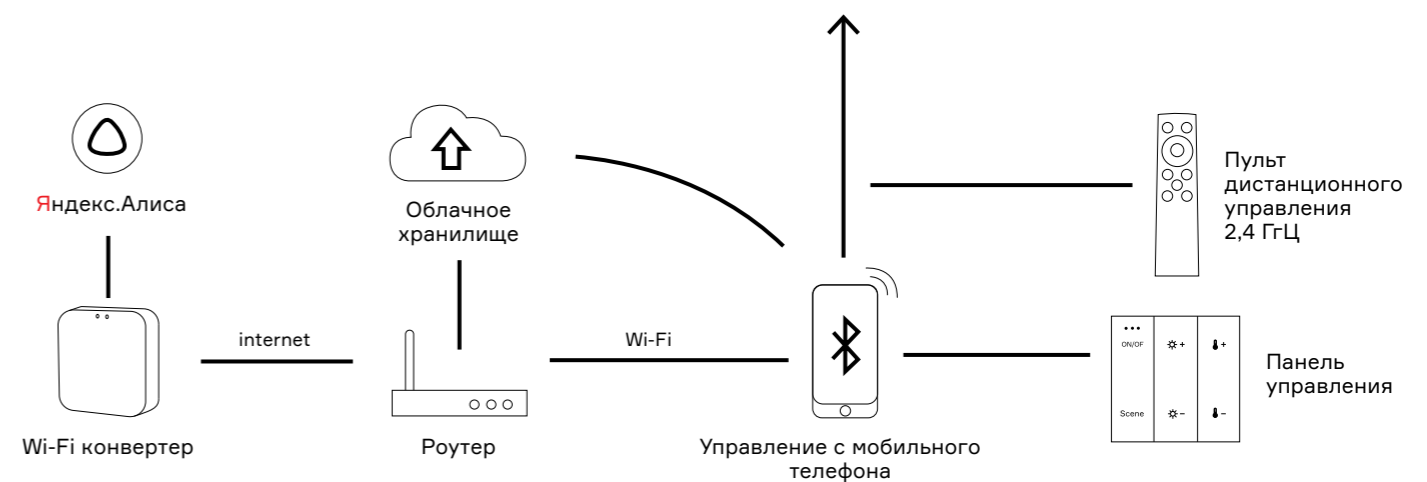

ST LUCE AROUND — это лучшее беспроводное решение для управления светом, которое объединяет магнитную трековую систему SKYLINE 48, трековую систему SKYLINE 220, модульную систему SHIFT, умные лампы и различные устройства управления в одном приложении.