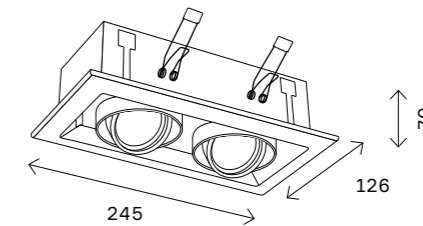

# ST250

встраиваемые светильники 182

**ST250.148.01**  
**ST250.448.01**  
**ST250.548.01**  
**ST250.558.01**

**ST250.148.02**  
**ST250.448.02**  
**ST250.548.02**  
**ST250.558.02**

артикул	источник света	мощность, W
■ ST250.148.01	GU10 × 1	50
■ ST250.148.02	GU10 × 2	50
■ ST250.448.01	GU10 × 1	50
■ ST250.448.02	GU10 × 2	50
□ ST250.558.01	GU10 × 1	50
□ ST250.558.02	GU10 × 2	50
■ □ ST250.548.01	GU10 × 1	50
■ □ ST250.548.02	GU10 × 2	50