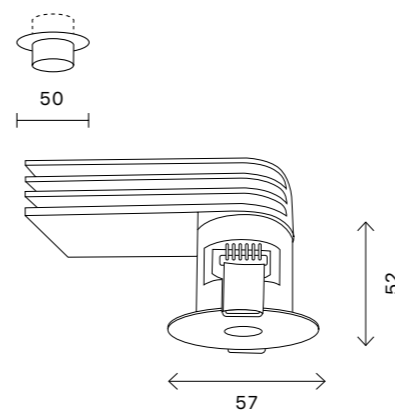

ST217

ST217.438.09
ST217.448.09
ST217.538.09
ST217.548.09

артикул	мощность, W	световой поток, LM	цветовая температура, K	коэфф. цвето-передачи, RA	угол рассеивания, °
■ ST217.438.09	led × 9	510	3000	>90	36
■ ST217.448.09	led × 9	510	4000	>90	36
□ ST217.538.09	led × 9	510	3000	>90	36
□ ST217.548.09	led × 9	510	4000	>90	36