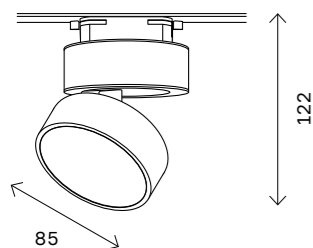

ST651

- **черный**
- **белый**
- **1 PHASE**
- **LED**
- **120°**
- **220V**
- **RA>90**
- **IP20**

ST651.436.09
ST651.436.09
ST651.436.09
ST651.436.09