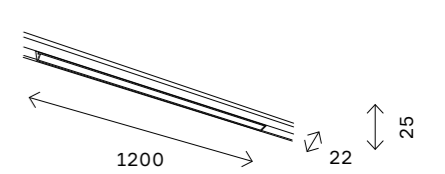

ST370.406.36
ST370.506.36

артикул	мощность, W	световой поток, LM	цветовая температура, K	коэфф. цветопередачи, RA	угол рассеивания, °
■ ST370.406.12	led × 12	960	2700–6500	>90	120
■ ST370.406.18	led × 18	1440	2700–6500	>90	120
■ ST370.406.36	led × 36	2890	2700–6500	>90	120
□ ST370.506.12	led × 12	960	2700–6500	>90	120
□ ST370.506.18	led × 18	1440	2700–6500	>90	120
□ ST370.506.36	led × 36	2890	2700–6500	>90	120