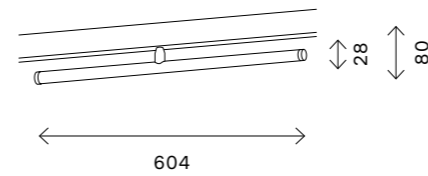

ST803

ST803.436.10
ST803.446.10
ST803.536.10
ST803.546.10

артикул	мощность, W	световой поток, LM	цветовая температура, K	коэфф. цвето-передачи, RA	угол рассеивания, °
■ ST803.436.10	led × 10	1100	3000	>90	120
■ ST803.446.10	led × 10	1100	4000	>90	120
□ ST803.536.10	led × 10	1100	3000	>90	120
□ ST803.546.10	led × 10	1100	4000	>90	120

83

магнитная трековая система SKYLINE 48 V