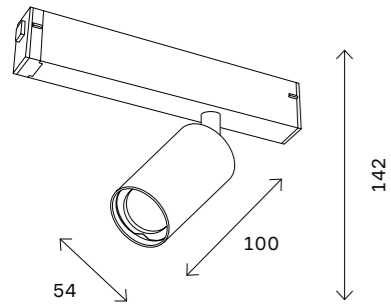

ST503

- черный
- белый
- латунь
- NEW
- GU10
- 220V
- SKY 220
- IP20

ST502.103.01
ST502.423.01
ST502.503.01

артикул	источник света	мощность, W
■ ST503.406.01	GU10 × 1	50
□ ST503.506.01	GU10 × 1	50
■ ST503.206.01	GU10 × 1	50

магнитная трековая система SKYLINE 220 V 120

ST504

- хром, черный
- розовое золото, черный
- бронза, черный
- NEW
- GU10
- 220V
- SKY 220
- IP20
- хром, белый
- розовое золото, белый
- бронза, белый