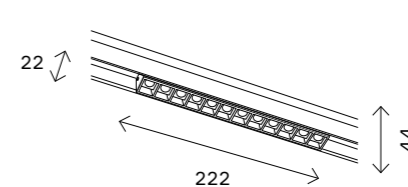

ST361.436.12
ST361.446.12
ST361.536.12
ST361.536.12