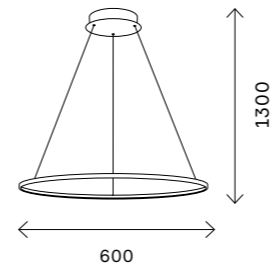

ST604.243.34
ST604.443.34
ST604.543.34