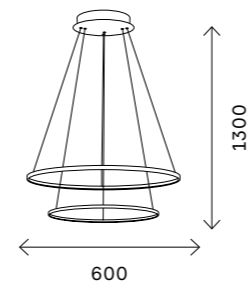

ST604.243.56
ST604.443.56
ST604.543.56