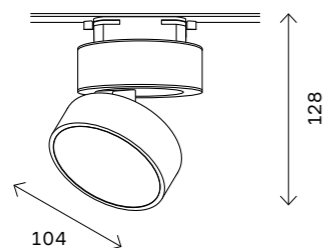

ST651.436.14
ST651.436.14
ST651.436.14
ST651.436.14