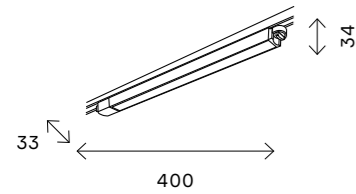

ST366

черный

белый

ST366.438.12
ST366.448.12
ST366.538.12
ST366.548.12

ST366.438.24
ST366.448.24
ST366.538.24
ST366.548.24

артикул	мощность, W	световой поток, LM	цветовая температура, K	коэфф. цветопередачи, RA	угол рассеивания, °
■ ST366.438.12	led × 12	1100	3000	98	120
■ ST366.438.24	led × 24	2250	3000	98	120
■ ST366.448.12	led × 12	1250	4000	98	120
■ ST366.448.24	led × 24	2450	4000	98	120
□ ST366.538.12	led × 12	1100	3000	98	120
□ ST366.538.24	led × 24	2250	3000	98	120
□ ST366.548.12	led × 12	1250	4000	98	120
□ ST366.548.24	led × 24	2450	4000	98	120

однофазная трековая система 146