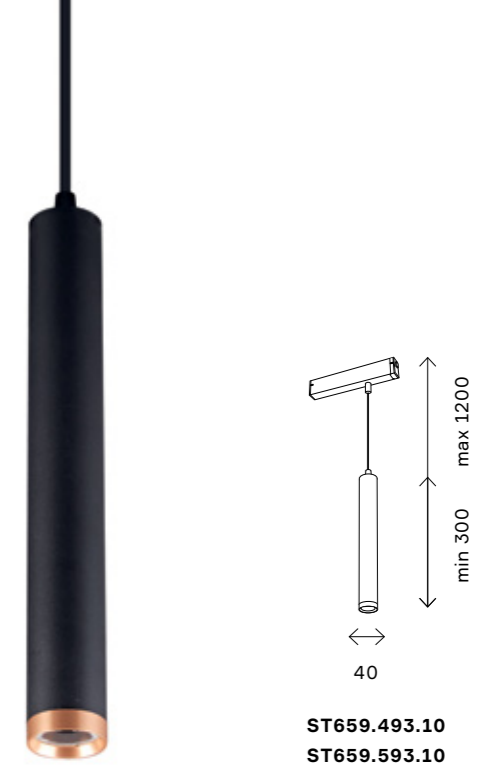

ST659 AROUND

■ **черный**
□ **белый**

SKY 220 📶 220V RA>90
📶 Siri 🕒 36°
SMART LED 2700 K-6000K IP20

115 магнитная трековая система SKYLINE 220 V

артикул	мощность, W	световой поток, LM	цветовая температура, K	коэфф. цвето-передачи, RA	угол рассеивания, °
■ ST659.493.10	led x 10	720	2700 K-6000	>90	36
□ ST659.593.10	led x 10	720	2700 K-6000	>90	36