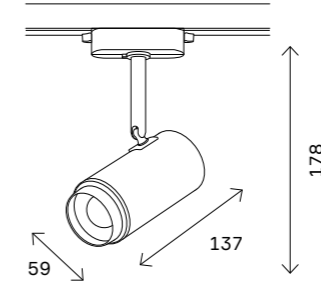

ST600 ZOOM

черный

белый

ST600.436.12   ST600.446.12
ST600.536.12   ST600.546.12