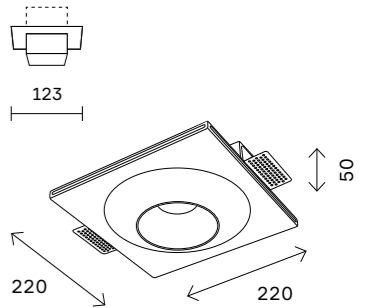

# ST252-254 GYPSUM

ST253.508.01

ST252.508.01

ST252.518.01

артикул	источник света	мощность, W
ST252.508.01	GU10 × 1	50
ST252.518.01	GU10 × 1	50
ST253.508.01	GU10 × 1	50
ST254.308.01	GU10 × 1	50
ST254.318.01	GU10 × 1	50
ST254.328.01	GU10 × 1	50
ST254.328.02	GU10 × 2	10