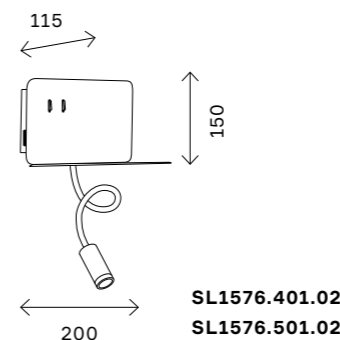

# SL1576

SL1576.401.02  
SL1576.501.02

артикул	мощность, W	световой поток, LM	цветовая температура, K	Особенности
■ SL1576.401.02	led × 6	470	4000	USB порт
□ SL1576.501.02	led × 6	470	4000	USB порт