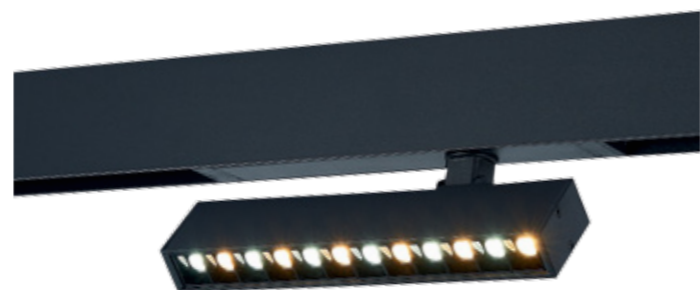

ST656 AROUND

■ **черный**
□ **белый**

SKY 220 📶 220V RA>90 📶 Siri
🕒 24° SMART LED 2700 K-6000K IP20

артикул	мощность, W	световой поток, LM	цветовая температура, K	коэфф. цвето-передачи, RA	угол рассеивания, °
■ ST656.496.09	led x 9	700	2700 K-6000	>90	24
□ ST656.596.09	led x 9	700	2700 K-6000	>90	24