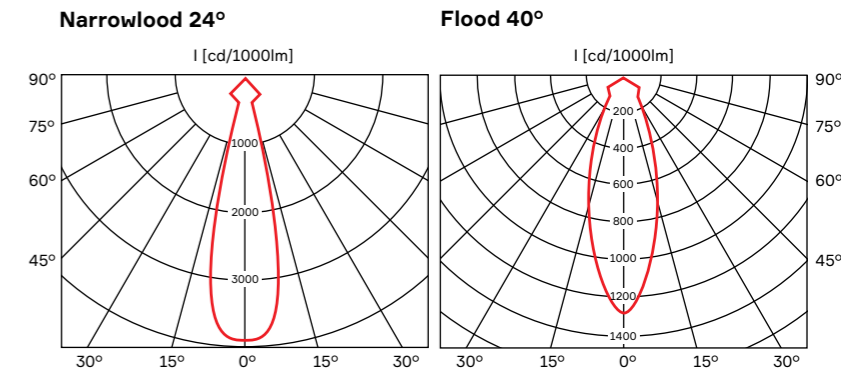

Угол рассеивания

Угол рассеивания — это угол, под которым световой поток рассеивается от осветительного прибора. Изображается на схемах кривыми силы света КСС.