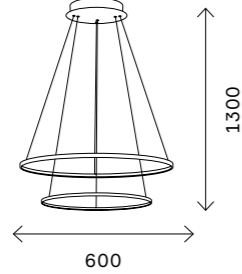

ST603.243.56
ST603.443.56
ST603.543.56