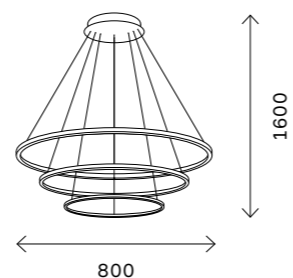

# ST605 AROUND

золото

черный

белый

234  
подвесные светильники

ST605.403.57  
ST605.503.57  
ST605.203.57

ST605.403.72  
ST605.503.72  
ST605.203.72

ST605.403.91  
ST605.503.91  
ST605.203.91