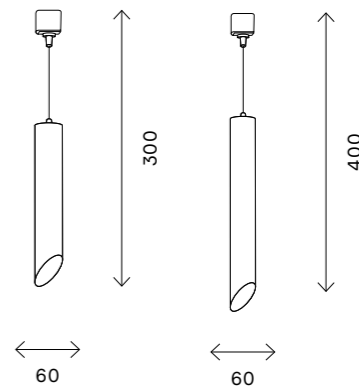

ST508.503.01
ST508.403.01

ST508.513.01
ST508.413.01