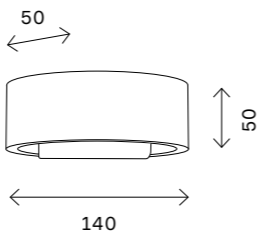

SL591

SL591.401.01
SL591.501.01
SL591.701.01

артикул	мощность, W	световой поток, LM	цветовая температура, K	коэфф. цветопередачи, RA
■ SL591.401.01	led × 6	300	4000	>80
□ SL591.501.01	led × 6	300	4000	>80
■ SL591.701.01	led × 6	300	4000	>80