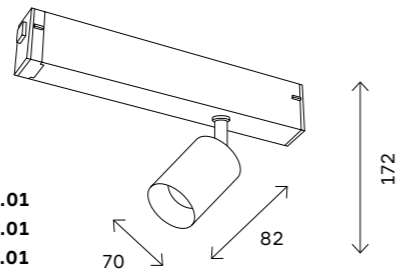

ST505

черный

белый

латунь

GU10

220V

IP20

артикул	источник света	мощность, w
■ ST505.406.01	GU10 × 1	50
□ ST505.506.01	GU10 × 1	50
■ ST505.206.01	GU10 × 1	50

ST505.406.01
ST505.506.01
ST505.206.01

122
магнитная трековая система SKYLINE 220 V

ST507

черный

белый

латунь

GU10

220V

IP20

артикул	источник света	мощность, w
■ ST507.303.01	GU10 × 1	50
■ ST507.403.01	GU10 × 1	50
□ ST507.503.01	GU10 × 1	50