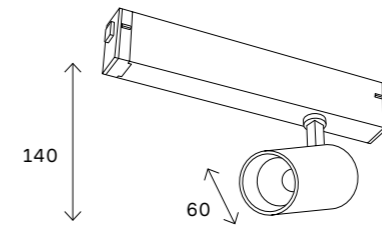

# ST660 AROUND

черный

белый

ST660.496.10  
ST660.596.10

ST660.496.20  
ST660.596.20

артикул	мощность, W	световой поток, LM	цветовая температура, K	коэфф. цвето-передачи, RA	угол рассеивания, °
■ ST660.496.10	led × 10	535	2700 K–6000	>90	36
□ ST660.596.10	led × 10	535	2700 K–6000	>90	36
■ ST660.496.20	led × 20	1065	2700 K–6000	>90	36
□ ST660.596.20	led × 20	1065	2700 K–6000	>90	36