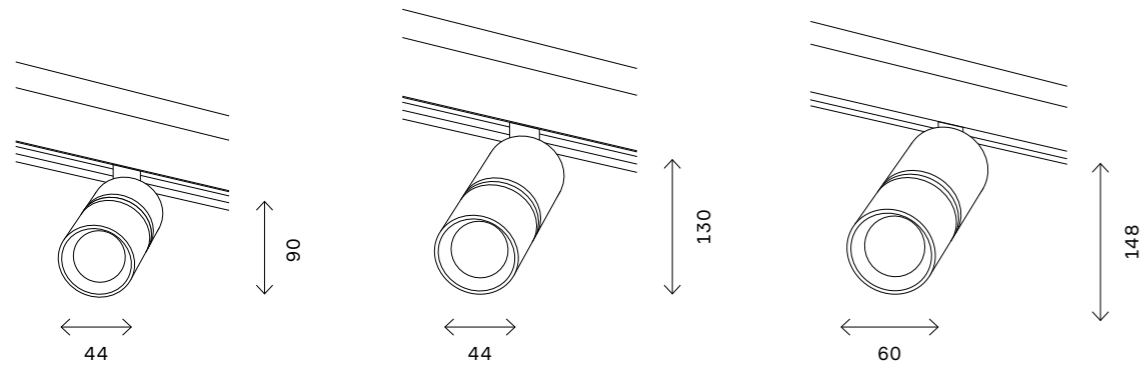

ST365

- ST365.436.07
- ST365.446.07
- ST365.536.07
- ST365.546.07
- ST365.436.12
- ST365.446.12
- ST365.536.12
- ST365.546.12
- ST365.436.18
- ST365.446.18
- ST365.536.18
- ST365.546.18

артикул	мощность, W	световой поток, LM	цветовая температура, K	коэфф. цвето-передачи, RA	угол рассеивания, °
■ ST365.436.07	led x 7	595	3000	>90	36
■ ST365.436.12	led x 12	1020	3000	>90	36
■ ST365.436.18	led x 18	1530	3000	>90	36
■ ST365.446.07	led x 7	595	4000	>90	36
■ ST365.446.12	led x 12	1020	4000	>90	36
■ ST365.446.18	led x 18	1530	4000	>90	36
□ ST365.536.07	led x 7	595	3000	>90	36
□ ST365.536.12	led x 12	1020	3000	>90	36
□ ST365.536.18	led x 18	1530	3000	>90	36
□ ST365.546.07	led x 7	595	4000	>90	36
□ ST365.546.12	led x 12	1020	4000	>90	36
□ ST365.546.18	led x 18	1530	4000	>90	36

ST357 ZOOM

- ST357.433.06
- ST357.443.06
- ST357.533.06
- ST357.543.06
- ST357.436.06
- ST357.446.06
- ST357.536.06
- ST357.546.06

артикул	мощность, W	световой поток, LM	цветовая температура, K	коэфф. цвето-передачи, RA	угол рассеивания, °
■ ST357.436.06	led x 6	667	3000	>90	10-60
■ ST357.446.06	led x 6	667	4000	>90	10-60
■ ST357.433.06	led x 6	667	3000	>90	10-60
■ ST357.443.06	led x 6	667	4000	>90	10-60
■ ST357.536.06	led x 6	667	3000	>90	10-60
■ ST357.546.06	led x 6	667	4000	>90	10-60
■ ST357.533.06	led x 6	667	3000	>90	10-60
■ ST357.543.06	led x 6	667	4000	>90	10-60