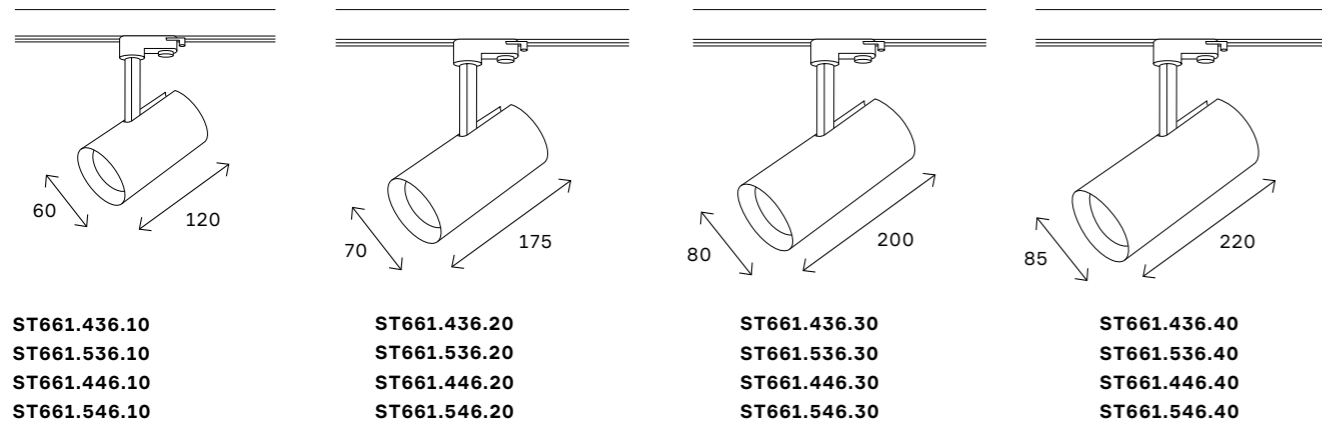

ST661

артикул	мощность, W	световой поток, LM	цветовая температура, K	коэфф. цвето-передачи, RA	угол рассеивания, °
■ ST661.436.10	led × 10	800	3000	>90	36
■ ST661.436.20	led × 20	1600	3000	>90	36
■ ST661.436.30	led × 30	2400	3000	>90	36
■ ST661.436.40	led × 40	3200	3000	>90	36
□ ST661.536.10	led × 10	800	3000	>90	36
□ ST661.536.20	led × 20	1600	3000	>90	36
□ ST661.536.30	led × 30	2400	3000	>90	36
□ ST661.536.40	led × 40	3200	3000	>90	36
■ ST661.446.10	led × 10	800	4000	>90	36
■ ST661.446.20	led × 20	1600	4000	>90	36
■ ST661.446.30	led × 30	2400	4000	>90	36
■ ST661.446.40	led × 40	3200	4000	>90	36
□ ST661.546.10	led × 10	800	4000	>90	36
□ ST661.546.20	led × 20	1600	4000	>90	36
□ ST661.546.30	led × 30	2400	4000	>90	36
□ ST661.546.40	led × 40	3200	4000	>90	36

Рефлекторы для светильника ST661