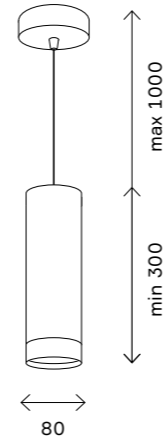

ST115

ST115.433.12
ST115.443.12
ST115.533.12
ST115.543.12

247
подвесные светильники

артикул	мощность, W	световой поток, LM	цветовая температура, K	коэфф. цветопередачи, RA	угол рассеивания, °
■ ST600.433.10	led × 10	1000	3000	>80	10-60
■ ST600.443.10	led × 10	1000	4000	>80	10-60
□ ST600.533.10	led × 10	1000	3000	>80	10-60
□ ST600.543.10	led × 10	1000	4000	>80	10-60

артикул	мощность, W	световой поток, LM	цветовая температура, K	коэфф. цветопередачи, RA	угол рассеивания, °
■ ST115.433.12	led × 12	936	3000	>90	120
■ ST115.443.12	led × 12	936	4000	>90	120
□ ST115.533.12	led × 12	936	3000	>90	120
□ ST115.543.12	led × 12	936	4000	>90	120