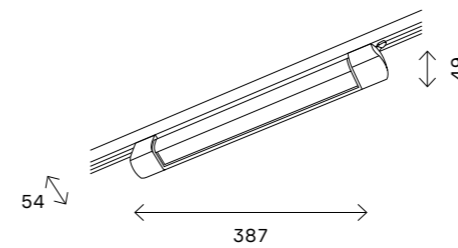

ST368

черный

белый

ST368.436.20
ST368.446.20
ST368.536.20
ST368.546.20

артикул	мощность, W	световой поток, LM	цветовая температура, K	коэфф. цветопередачи, RA	угол рассеивания, °
■ ST368.436.20	led × 20	1450	3000	>90	120
■ ST368.446.20	led × 20	1450	4000	>90	120
□ ST368.536.20	led × 20	1450	3000	>90	120
□ ST368.546.20	led × 20	1450	4000	>90	120

однофазная трековая система 147