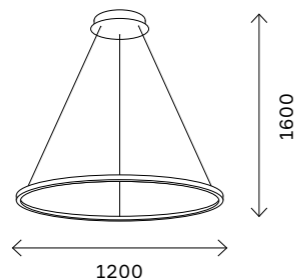

# ST605 AROUND

золото

черный

белый

234  
подвесные светильники

ST605.403.57  
ST605.503.57  
ST605.203.57

ST605.403.72  
ST605.503.72  
ST605.203.72

ST605.403.91  
ST605.503.91  
ST605.203.91