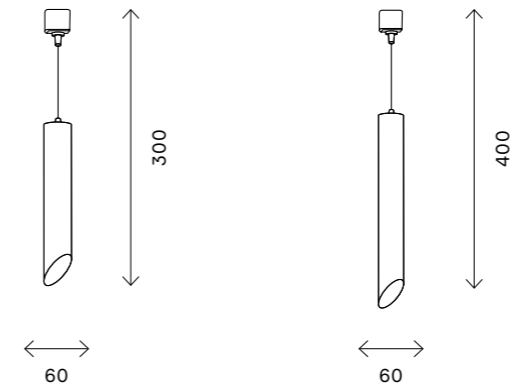

ST152

ST152.406.01
ST152.506.01

ST152.416.01
ST152.516.01

артикул	источник света	мощность, w
□ ST152.506.01	GU10 × 1	50
■ ST152.406.01	GU10 × 1	50
□ ST152.516.01	GU10 × 1	50
■ ST152.416.01	GU10 × 1	50