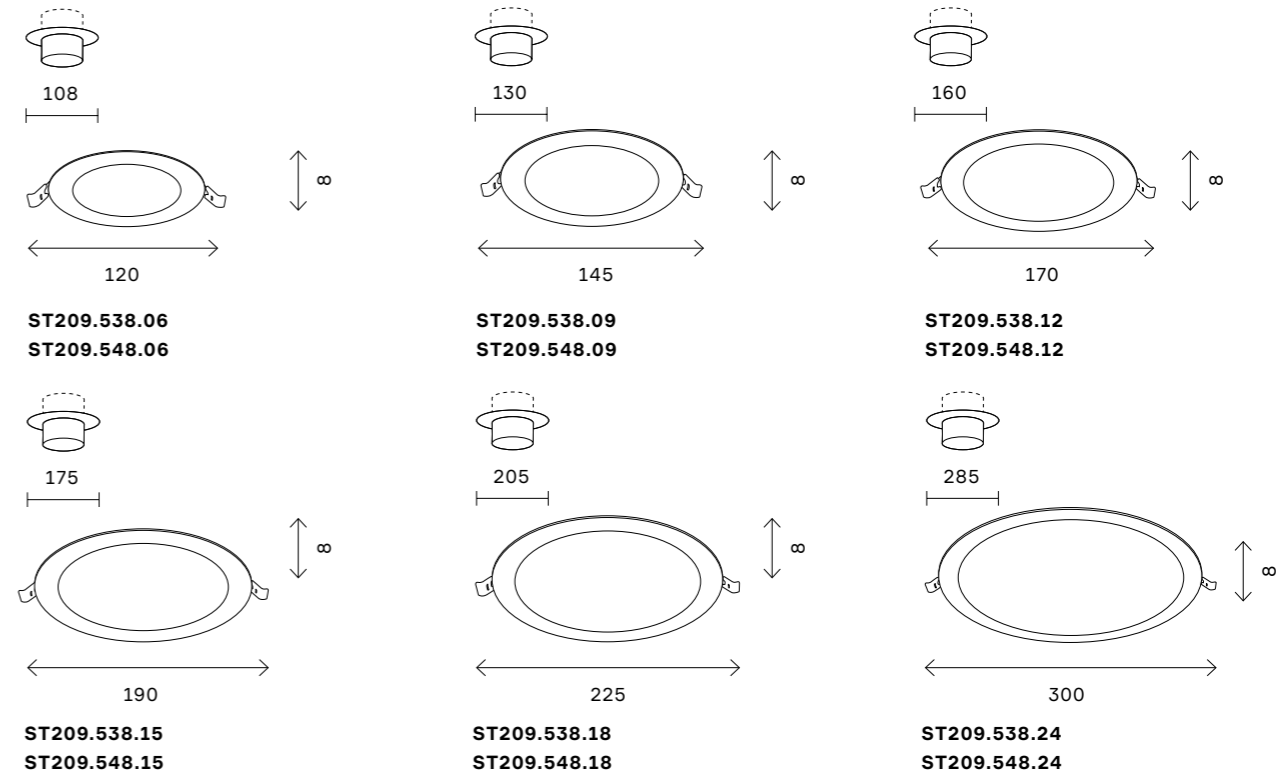

ST209

артикул	мощность, W	световой поток, LM	цветовая температура, K	коэфф. цвето-передачи, RA	угол рассеивания, °
□ ST209.538.06	led × 6	330	3000	80	110
□ ST209.538.09	led × 9	585	3000	80	110
□ ST209.538.12	led × 12	816	3000	80	110
□ ST209.538.15	led × 15	1020	3000	80	110
□ ST209.538.18	led × 18	1296	3000	80	110
□ ST209.538.24	led × 24	1728	3000	80	110
□ ST209.548.06	led × 6	370	4000	80	110
□ ST209.548.09	led × 9	612	4000	80	110
□ ST209.548.12	led × 12	816	4000	80	110
□ ST209.548.15	led × 15	1080	4000	80	110
□ ST209.548.18	led × 18	1350	4000	80	110
□ ST209.548.24	led × 24	1848	4000	80	110