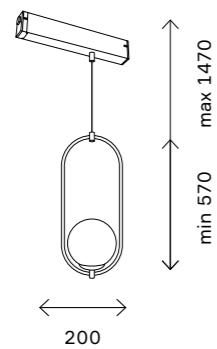

ST500

- латунь
- белый
- NEW E27
- 220V SKY 220
- IP20

ST500.203.01

артикул	источник света	мощность, W
■ ST500.203.01	E27 × 1	40