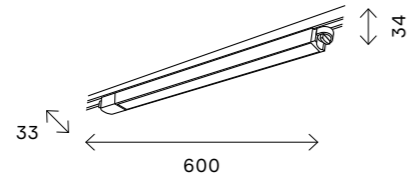

ST366

черный

белый

ST366.438.12
ST366.448.12
ST366.538.12
ST366.548.12

ST366.438.24
ST366.448.24
ST366.538.24
ST366.548.24

артикул	мощность, W	световой поток, LM	цветовая температура, K	коэфф. цветопередачи, RA	угол рассеивания, °
■ ST366.438.12	led × 12	1100	3000	98	120
■ ST366.438.24	led × 24	2250	3000	98	120
■ ST366.448.12	led × 12	1250	4000	98	120
■ ST366.448.24	led × 24	2450	4000	98	120
□ ST366.538.12	led × 12	1100	3000	98	120
□ ST366.538.24	led × 24	2250	3000	98	120
□ ST366.548.12	led × 12	1250	4000	98	120
□ ST366.548.24	led × 24	2450	4000	98	120

однофазная трековая система 146