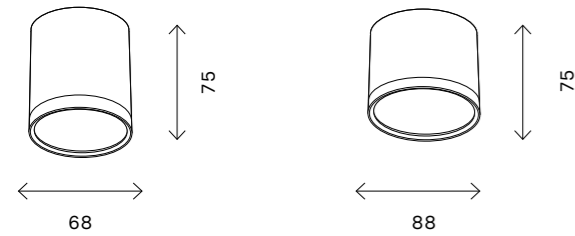

ST113

ST113.432.05
ST113.442.05
ST113.532.05
ST113.542.05
ST113.432.09
ST113.442.09
ST113.532.09
ST113.542.09

артикул	мощность, W	световой поток, LM	цветовая температура, K	коэфф. цвето-передачи, RA	угол рассеивания, °
■ ST113.432.05	led × 5	390	3000	>90	120
■ ST113.432.09	led × 9	702	3000	>90	120
■ ST113.442.05	led × 5	390	4000	>90	120
■ ST113.442.09	led × 9	702	4000	>90	120
□ ST113.532.05	led × 5	390	3000	>90	120
□ ST113.532.09	led × 9	702	3000	>90	120
□ ST113.542.05	led × 5	390	4000	>90	120
□ ST113.542.09	led × 9	702	4000	>90	120

200

накладные светильники