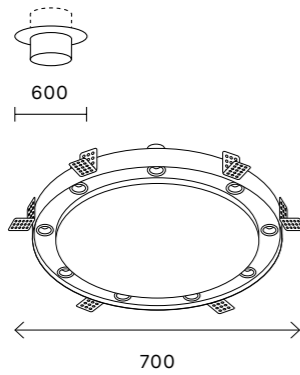

ST706 TRIMLESS

ST706.438.45
ST706.448.45

артикул	мощность, W	световой поток, LM	цветовая температура, K	коэфф. цвето-передачи, RA	угол рассеивания, °
■ ST706.438.30	led × 30	2700	3000	>90	38
■ ST706.448.30	led × 30	2700	4000	>90	38
■ ST706.438.45	led × 45	4050	3000	>90	38
■ ST706.448.45	led × 45	4050	4000	>90	38
■ ST706.438.60	led × 60	5400	3000	>90	38
■ ST706.448.60	led × 60	5400	4000	>90	38