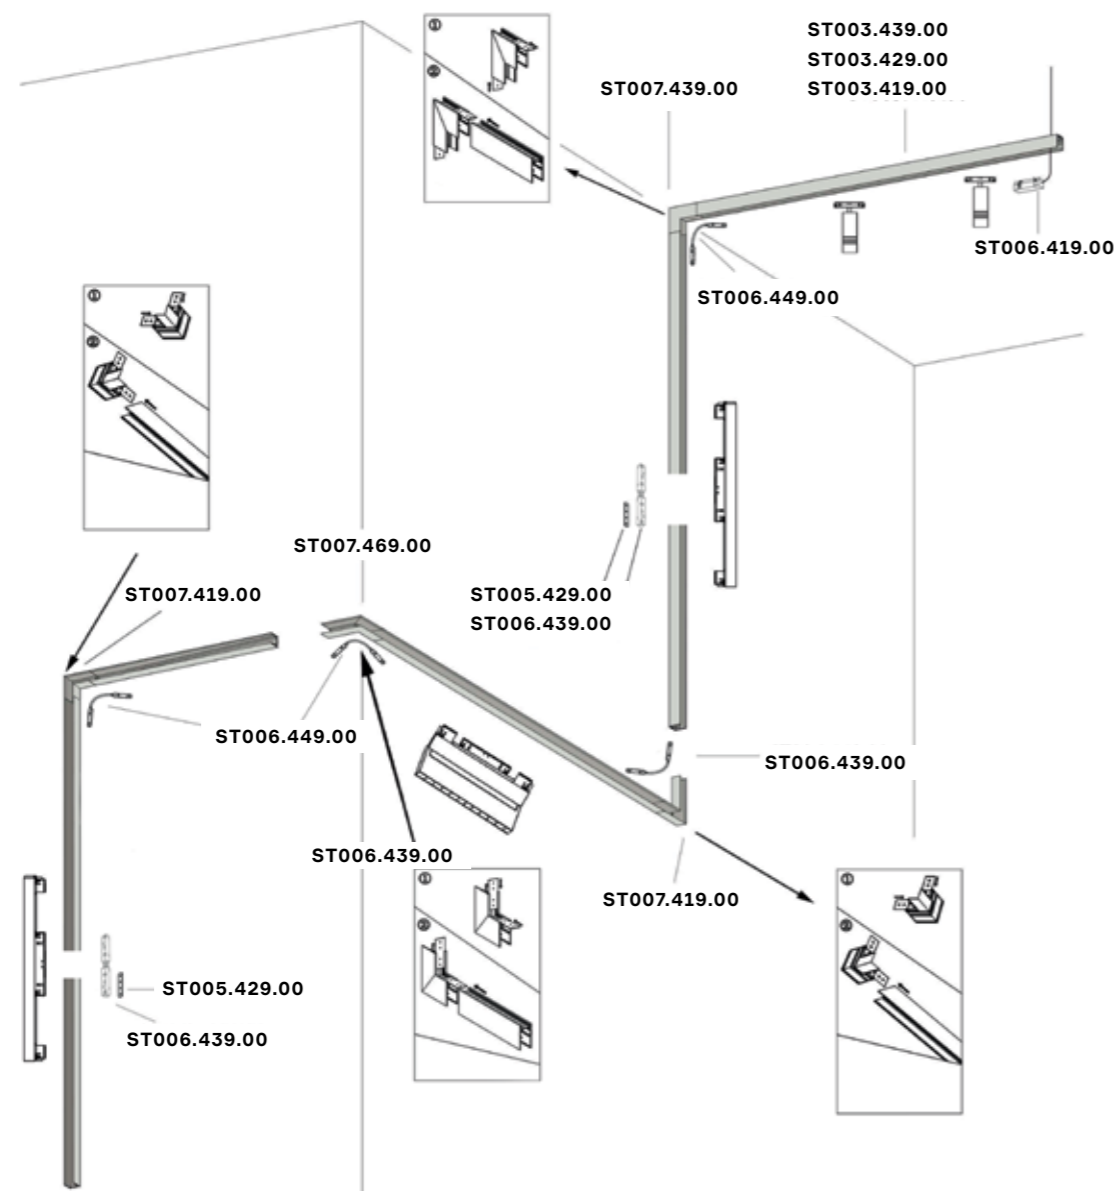

Накладной шинопровод и комплектующие

Схема сборки для накладного шинопровода

ST003.419.00
■ **черный**
ST003.519.00
□ **белый**
шинопровод
магнитный
накладной
L1000 x W26 x H51 MM

ST003.429.00
■ **черный**
ST003.529.00
□ **белый**
шинопровод
магнитный
накладной
L2000 x W26 x H51 MM

ST003.439.00
■ **черный**
ST003.539.00
□ **белый**
шинопровод
магнитный
накладной
L3000 x W26 x H51 MM

ST007.419.00
■ **черный**
ST007.519.00
□ **белый**
коннектор угловой боковой
для накладного магнитного
шинопровода
L82 x W82 x H51 MM

ST007.439.00
■ **черный**
ST007.539.00
□ **белый**
коннектор угловой внутренний
для накладного магнитного
шинопровода
L100 x W100 x H27 MM

ST007.469.00
■ **черный**
ST007.569.00
□ **белый**
коннектор угловой внешний
для накладного магнитного
шинопровода
L100 x W100 x H27 MM

ST007.479.00
■ **черный**
ST007.579.00
□ **белый**
коннектор T-образный для
подвешенного / накладного
магнитного шинопровода
L200 x W113 x H50 MM

ST007.489.00
■ **черный**
ST007.589.00
□ **белый**
коннектор X-образный для
подвешенного / накладного
магнитного шинопровода
L200 x W200 x H50 MM

ST005.469.00
■ **черный**
ST005.569.00
□ **белый**
заглушка к магнитному
шинопроводу (2 шт.)
L27 x W51 x H5 MM

ST005.759.00
■ **стальной**
фиксатор для накладного
монтажа (2 шт.)
L70 x W27 x H18 MM

ST005.419.00
■ **черный**
ST005.519.00
□ **белый**
тросовый подвес
для магнитного шинопровода (2 шт.)
H2000 MM

ST005.429.00
■ **черный**
ST005.529.00
□ **белый**
прямой соединитель для
накладного / подвешенного
магнитного шинопровода
L80 x W23 MM