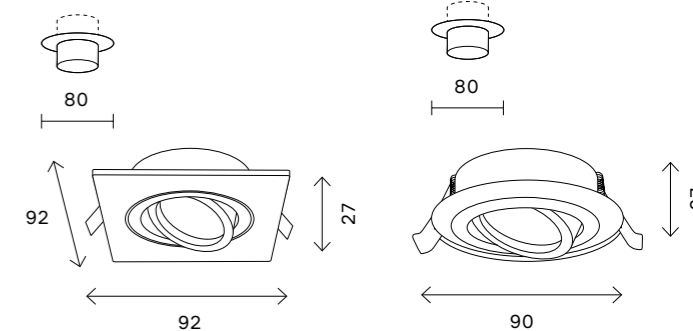

# ST251

ST251.408.02  
ST251.508.02

артикул	источник света	мощность, W
■ ST251.408.01	GU10 × 1	50
■ ST251.408.02	GU10 × 2	50
■ ST251.418.01	GU10 × 1	50
□ ST251.508.01	GU10 × 1	50
□ ST251.508.02	GU10 × 2	50
□ ST251.518.01	GU10 × 1	50