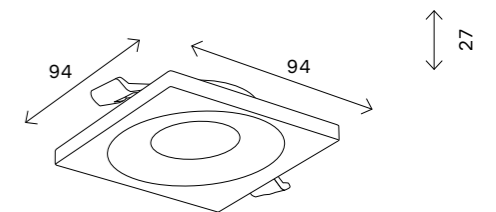

ST200

ST200.408.01
ST200.508.01

артикул	источник света	мощность, W
■ ST200.408.01	GU10 × 1	50
□ ST200.508.01	GU10 × 1	50

ST205

ST205.408.01
ST205.508.01

ST205.418.01
ST205.518.01

артикул	источник света	мощность, W
■ ST205.408.01	GU10 × 1	50
■ ST205.418.01	GU10 × 1	50
□ ST205.508.01	GU10 × 1	50
□ ST205.518.01	GU10 × 1	50

ST201

ST201.408.01
ST201.508.01

артикул	источник света	мощность, W
■ ST201.408.01	GU10 × 1	50
□ ST201.508.01	GU10 × 1	50