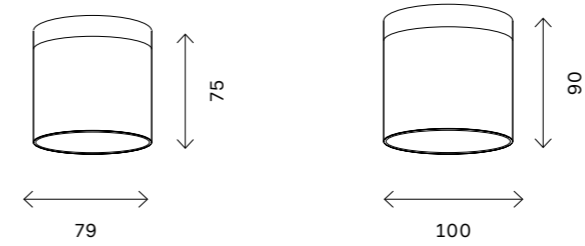

ST102

ST102.402.09
ST102.502.09
ST102.442.09
ST102.542.09
ST102.402.12
ST102.502.12
ST102.442.12
ST102.542.12

артикул	мощность, W	световой поток, LM	цветовая температура, K	коэфф. цвето-передачи, RA	угол рассеивания, °
■ ST102.402.09	led × 9	702	3000	>90	120
■ ST102.402.12	led × 12	936	3000	>90	120
■ ST102.442.09	led × 9	702	4000	>90	120
■ ST102.442.12	led × 12	936	4000	>90	120
□ ST102.502.09	led × 9	702	3000	>90	120
□ ST102.502.12	led × 12	936	3000	>90	120
□ ST102.542.09	led × 9	702	4000	>90	120
□ ST102.542.12	led × 12	936	4000	>90	120

201

накладные светильники