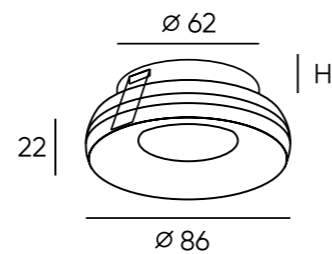

Clod

Серия неповоротных светильников под сменную лампу, лицевая часть плафона которых выполнена из матового акрила. Благодаря этому в процессе работы корпус изделия мягко подсвечивается, создавая спокойную и расслабленную обстановку в помещении. Данная модель идеальна для зоны столовой, прикроватной зоны и детской. Модели серии Clod предназначены для использования только со светодиодной лампой или модулем. Лампа в комплект не входит. Для данной серии рекомендуем ультратонкие модули SLIM LED в качестве источника света, монтажная глубина всего 25 мм.

Артикул	H монтажная глубина с модулем SLIM LED	H монтажная глубина с лампой GU10
DK4031-WH	25 мм	65 мм
DK4032-WH	25 мм	65 мм

Ranum

Серия неповоротных светильников, работающая по принципу отраженного света: свет, излучаемый скрыто размещенными в центральной части светильника светодиодами, выходит из корпуса, отражаясь от задней стенки плафона. Благодаря этому источник света не видим, свечение получается более мягким и комфортным. Данные модели идеальны в помещениях, где необходимо достичь мягкого освещения, например, в прикроватной зоне, в столовой или в детской.

Артикул	D диаметр монтажного отверстия	d1 диаметр светильника	H высота	мощность	цвет	световой поток
DK2500-BK	75 мм	85 мм	31 мм	5 W	черный	180 Лм
DK2500-WH	75 мм	85 мм	31 мм	5 W	белый	180 Лм
DK2700-WH	85 мм	100 мм	34 мм	7 W	белый	210 Лм