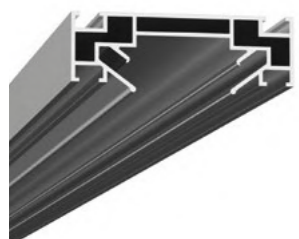

Solid Profi

Профессиональная система для интеграции трековой системы DENKIRS SOLID в натяжные потолки из ПВХ-пленки. Оснащена пазами под крепления полотна типа «Гарпун». Имеет дополнительные ребра жесткости, что обеспечивает повышенную прочность. В коллекции также представлен готовый угловой элемент, использование которого значительно облегчает монтаж и позволяет обойтись минимумом инструментов.

Служит основанием для установки трека серии DENKIRS SOLID, выступая в роли удерживающего элемента для полотна натяжного потолка. Необходимо отдельное приобретение шинопровода и сопутствующих комплектующих серии SOLID BASE.

TR3030-AL