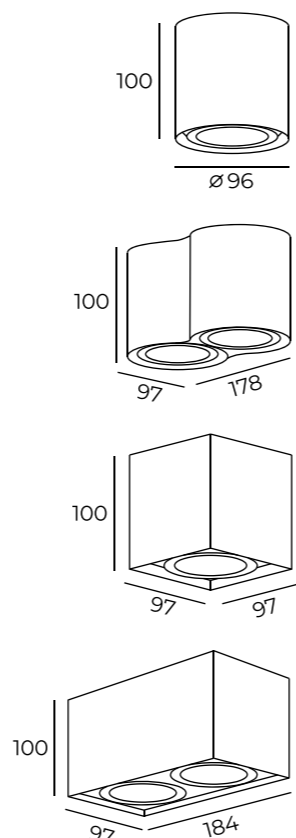

Skagen

Серия светильников под сменную лампу. Изделия выполнены из высококачественного алюминиевого сплава. Конструкция светильников имеет увеличенную толщину стенок, благодаря чему модели выглядят особенно монументально. Механизм светильника обеспечивает регулировку направления света в двух плоскостях и простую замену лампы.

Накладные точечные светильники из металла