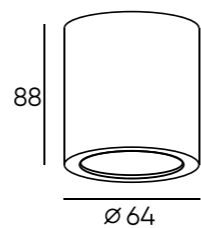

Farum

Серия компактных накладных влагозащищенных светильников под сменную лампу в минималистичном дизайне. Корпус выполнен из качественного алюминия со светорассеивателем из стекла.
Имеет силиконовую прокладку, обеспечивающую дополнительную защиту от проникновения влаги.
Предназначен для основного, декоративного и акцентного освещения в помещениях с повышенной влажностью. Лампа в комплект не входит.

Влагозащищенные точечные светильники

DK3007-BK