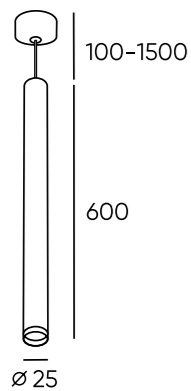

Серия подвесных светильников со встроенным светодиодом в форме длинной и тонкой трубки. Утопленный источник света обеспечивает высокий уровень зрительного комфорта и исключает слепящий эффект. Идеален для прикроватной зоны или подсветки отдельных предметов интерьера. Такие подвесы гармонично смотрятся как по одиночке, так и в композициях – в гостиной, в столовой или барной зонах. При размещении данной модели светильников в композициях интересным решением является расположение светильников на разных уровнях длины троса. Длина троса регулируется в диапазоне от 100 мм до 1 500 мм.

DK4303-WH

DK4303-BK

DK4304-WH

DK4304-BK

Артикул	цветовая температура	световой поток	цвет
DK4303-WH	3 000 К	600 Лм	белый
DK4303-BK	3 000 К	600 Лм	черный
DK4304-WH	4 000 К	600 Лм	белый
DK4304-BK	4 000 К	600 Лм	черный