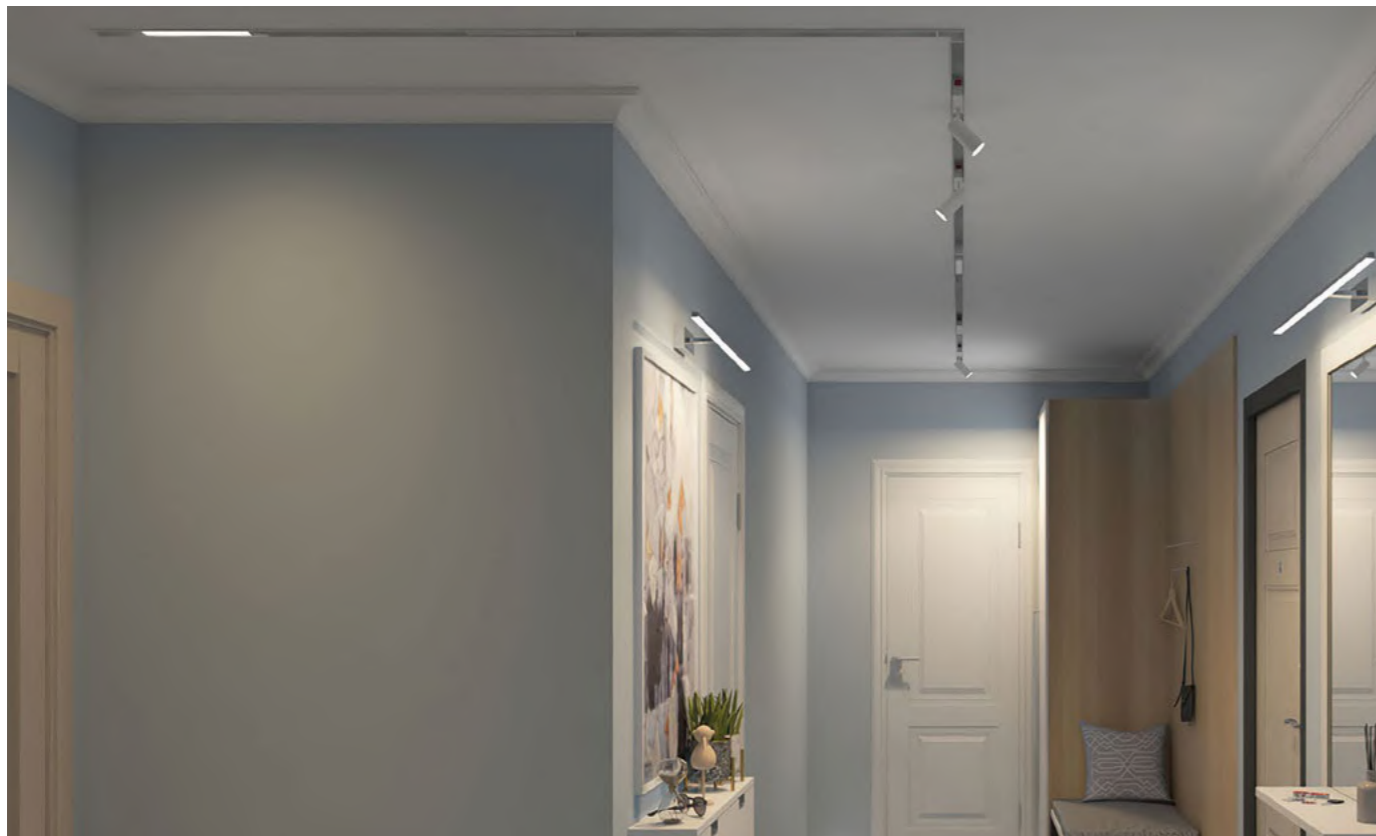

SMART LINEAR

Серия умных трековых светильников SMART LINEAR предназначена для создания общего освещения в интерьере. Благодаря матовому рассеивателю модели обладают широким углом излучения света, что обеспечивает высокий уровень зрительного комфорта и исключает слепящий эффект. Светильники оснащены светодиодами OSRAM и обладают высоким индексом цветопередачи. Удобный и надежный монтаж в корпус трека с помощью механических защелок.

Трековая система Smart

Артикул	Мощность	Цвет корпуса	Световой поток	L (длина)
DK8003-BK	9 W	760 Лм	черный	220 мм
DK8003-WH	9 W	760 Лм	белый	220 мм
DK8004-BK	18 W	1 520 Лм	черный	406 мм
DK8004-WH	18 W	1 520 Лм	белый	406 мм
DK8005-BK	27 W	2 268 Лм	черный	600 мм
DK8005-WH	27 W	2 268 Лм	белый	600 мм
DK8014-BK	18 W	1 520 Лм	черный	312*2 мм
DK8014-WH	18 W	1 520 Лм	белый	312*2 мм
DK8009-BK	9 W	760 Лм	черный	220 мм
DK8018-BK	18 W	1 520 Лм	черный	406 мм