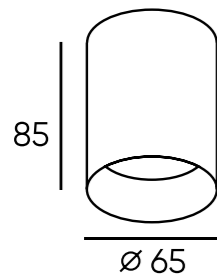

Neat

Серия миниатюрных накладных неповоротных светильников из термополимера под сменную светодиодную лампу. Идеальный вариант для натяжных и деревянных потолков, так как обеспечивает защиту от нагревания. Углубленное расположение лампы способствует зрительному комфорту, а скрытая система крепления плафона к потолку позволяет обойтись без видимых винтов на корпусе. Изделия предназначены для акцентного освещения. Светильники из полимера используются только со светодиодными источниками света. Лампа в комплект не входит.

DK3110-BK