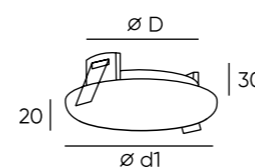

DK4600-DK4605

Артикул	D диаметр монтажного отверстия	d1 диаметр светильника	цветовая температура	мощность	световой поток
DK4600-WW	75 мм	92 мм	3 000 K	9 W	600 Лм
DK4601-DW	75 мм	92 мм	4 000 K	9 W	600 Лм
DK4604-WW	105 мм	122 мм	3 000 K	18 W	1 200 Лм
DK4605-DW	105 мм	122 мм	4 000 K	18 W	1 200 Лм