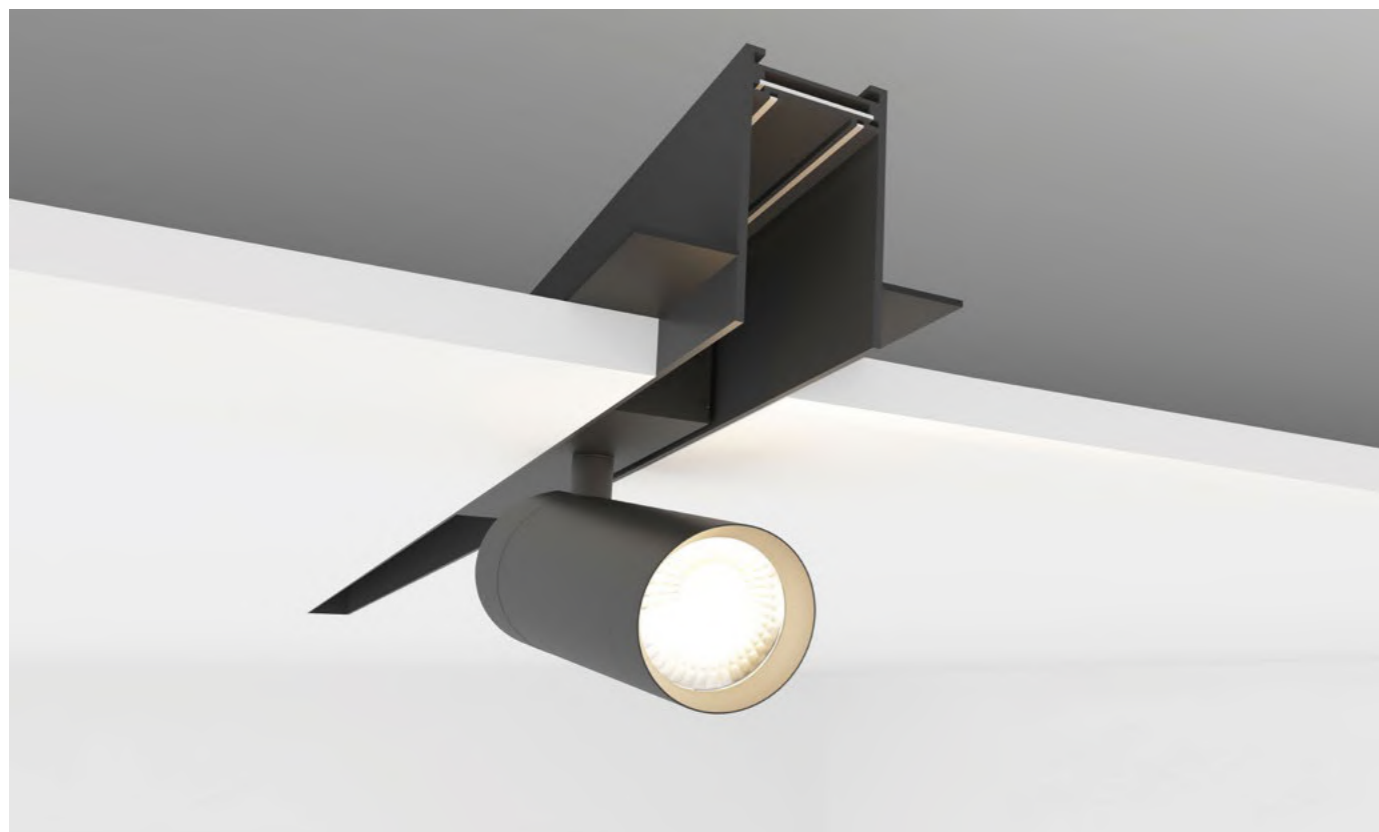

SMART HIDE

Специализированный трек, предназначенный для монтажа трековой системы в фальшпотолки и стены из гипсокартона и других твердых материалов. Имеет фланцы-упоры по всей площади, благодаря которым надежно фиксируется на поверхности. Является лучшим решением при встраиваемом виде монтажа трековой системы в потолки из твердых материалов.

Трековая система Smart

Шинопровод для трековой системы DENKIRS SMART