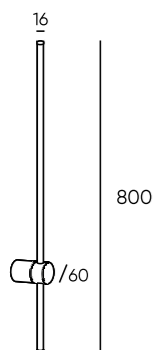

Stang

Серия интерьерных настенных светильников с мягким, отраженным светом со встроенным светодиодом. Идеально для локального освещения стен, лестниц, при интерьерной и архитектурной подсветке внутри помещений. Имеет поворотный корпус, который регулируется при установке под произвольным углом. Выбранный угол наклона фиксируется винтом. Изготовлены из алюминия. Цвет свечения - теплый белый.

DK5010-BK