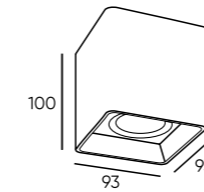

Soro

Серия накладных поворотных светильников из термостойкого полимера под сменную лампу. Идеальный вариант для натяжных и деревянных потолков, так как обеспечивает защиту от нагревания. Корпус из термопласта не выцветает и не меняет цвет со временем. Утопленный источник света обеспечивает высокий уровень зрительного комфорта и исключает слепящий эффект. На корпусе отсутствуют видимые монтажные винты. Модель имеет оригинальную систему крепления, за счет которой светильник легко монтируется на потолке. Изделия предназначены для акцентного освещения. Светильники из полимера используются только со светодиодными источниками света. Лампа в комплект не входит.

DK3030-BK