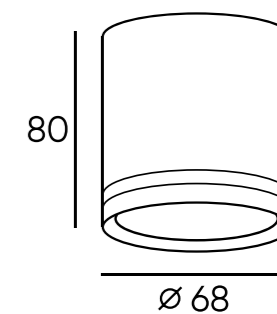

Артикул	Световой поток	Цветовая температура	Цвет
DK4013-WH	350 Лм	4 000 К	белый
DK4013-BK	350 Лм	4 000 К	черный
DK4016-WH	350 Лм	3 000 К	белый
DK4016-BK	350 Лм	3 000 К	черный