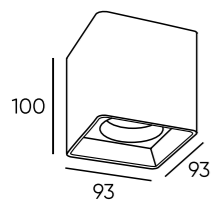

DK3080-WH+CY

DK3080-WH+GR

DK3080-WH+PI

DK3080-WH+RD

DK3080-WH+YE

Артикул	Цвет	Артикул	Цвет
DK3096-WBR	белый/бронза	DK3096-BBR	черный/бронза
DK3096-WH+BK	белый/черный	DK3096-BK+WH	черный/белый
DK3096-WH+CH	белый/хром	DK3096-BK+CH	черный/хром
DK3096-WH+RD	белый/красный	DK3096-BK+RD	черный/красный
DK3096-WH	белый	DK3096-BK	черный
DK3096-WH+GR	белый/зеленый	DK3096-BK+GR	черный/зеленый
DK3096-WH+YE	белый/желтый	DK3096-BK+YE	черный/желтый
DK3096-WH+PI	белый/розовый	DK3096-BK+PI	черный/розовый
DK3096-WH+CY	белый/голубой	DK3096-BK+CY	черный/голубой
DK3096-BW+BK	черный/белый/черный	DK3096-WB+WH	белый/черный/белый