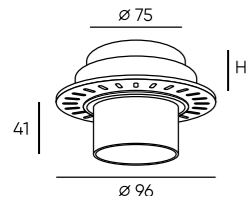

Vibi

Серия встраиваемых светильников «под шпатлевку» со сменной лампой. Не заметен на потолке. Утопленный источник света обеспечивает высокий уровень зрительного комфорта и исключает слепящий эффект. Переход между корпусом светильника и потолком абсолютно не заметен за счет технологии скрытого монтажа. Легкая система замены лампы. Вы можете в любое время извлечь лампу и зафиксировать ее обратно, не повредив при этом чистовую отделку. Светильники из полимера используются только со светодиодными источниками света. Лампа в комплект не входит. Для данной серии рекомендуем ультратонкие модули SLIM LED в качестве источника света, монтажная глубина всего 45 мм.

DK3055-WH