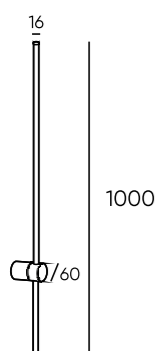

Stang

Серия интерьерных настенных светильников с мягким, отраженным светом со встроенным светодиодом. Идеально для локального освещения стен, лестниц, при интерьерной и архитектурной подсветке внутри помещений. Имеет поворотный корпус, который регулируется при установке под произвольным углом. Выбранный угол наклона фиксируется винтом. Изготовлены из алюминия. Цвет свечения - теплый белый.

DK5010-BK