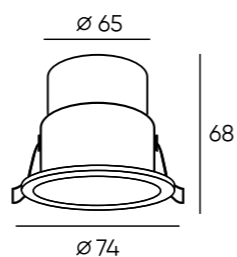

Grena

Серия неповоротных светильников с узким углом рассеивания света. Является оптимальным решением для акцентного освещения, а также идеальным вариантом для помещений с высоким потолком. Благодаря массивному алюминиевому радиатору и блоку питания, расположенному вне корпуса светильника, обеспечивается оптимальный температурный режим работы и, как следствие, повышенный срок службы изделия. Светильники оснащены светодиодами CREE.

DK4500

Артикул	мощность	световой поток	цвет
DK4400-BK	7 W	490 Лм	чёрный
DK4400-WH	7 W	490 Лм	белый
DK4500-BK	12 W	840 Лм	чёрный
DK4500-WH	12 W	840 Лм	белый

Ors

Серия неповоротных светильников с выпуклым акриловым плафоном. Благодаря форме плафона модели обладают широким углом рассеивания света. Акриловый плафон позволяет равномерно рассеивать свет по всей поверхности светильника. Оптимально подходят для невысоких потолков, так как монтажная глубина светильника составляет всего 3 см. Идеальный вариант для основного освещения: кухня, гостиная, прихожая, детская.

Артикул	D диаметр монтажного отверстия	d1 диаметр светильника	цветовая температура	мощность	световой поток
DK4600-WW	75 мм	92 мм	3 000 K	9 W	600 Лм
DK4601-DW	75 мм	92 мм	4 000 K	9 W	600 Лм
DK4604-WW	105 мм	122 мм	3 000 K	18 W	1 200 Лм
DK4605-DW	105 мм	122 мм	4 000 K	18 W	1 200 Лм