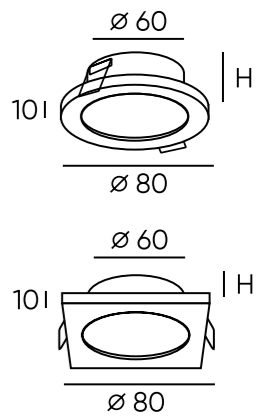

Ribe

Серия встраиваемых влагозащищенных светильников с акриловым светорассеивателем под сменную лампу. Отличительная особенность серии - наличие акрилового кольца на корпусе светильника. Оно мягко пропускает свет, добавляя декоративности и воздушности всем моделям линейки. Благодаря матовому светорассеивателю светильник обладает широким углом излучения света. Это идеальный вариант для создания основного освещения в интерьере. Идеально для влажных помещений. В данной серии также представлены трековые и накладные светильники. Лампа в комплект не входит. Для данной серии рекомендуем ультратонкие модули SLIM LED в качестве источника света, монтажная глубина всего 30 мм.

Влагозащищенные точечные светильники

Артикул	Цвет	Н монтажная глубина с модулем SLIM LED	Н монтажная глубина с лампой GU10
DK2404-BK	черный	30 мм	62 мм
DK2404-WH	белый	30 мм	62 мм

Enkel

Встраиваемый влагостойкий светильник в минималистичном дизайне. Имеет матированный светорассеиватель большой площади, обеспечивающий максимальное рассеивание света в пространстве. Выполнен из качественного алюминия со стеклом. Оснащен силиконовой прокладкой, обеспечивающей дополнительную защиту от влаги. Модель универсальна в своем применении. Идеально подходит для влажных помещений. Лампа в комплект не входит. Для данной серии рекомендуем ультратонкие модули SLIM LED в качестве источника света, монтажная глубина всего 40 мм.

DK3013-AL

Артикул	Цвет	Н монтажная глубина с модулем SLIM LED	Н монтажная глубина с лампой GU10
DK3012-WH	белый	40 мм	70 мм
DK3012-BK	черный	40 мм	70 мм
DK3012-AL	алюминий	40 мм	70 мм
DK3013-AL	алюминий	40 мм	70 мм
DK3014-WH	белый	40 мм	70 мм
DK3015-BK	черный	40 мм	70 мм