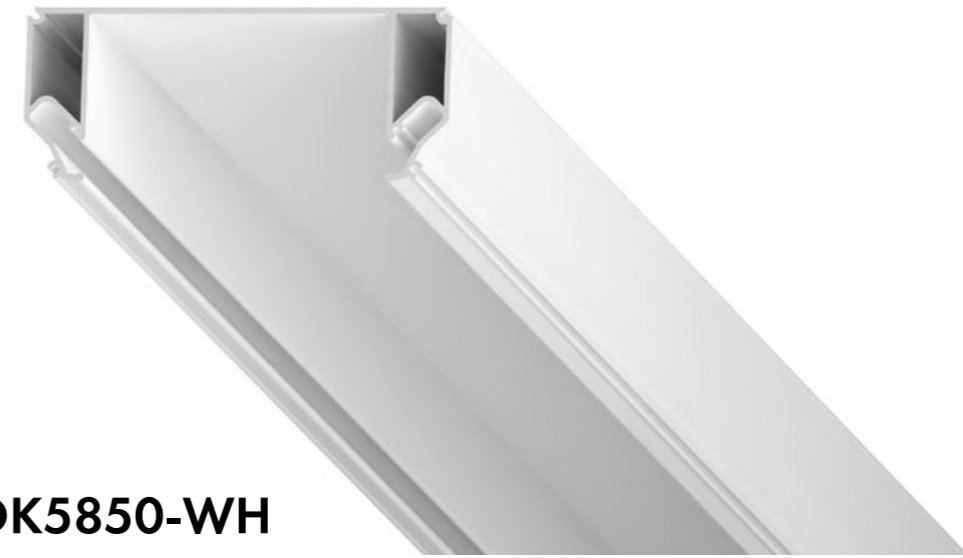

Flod

Профиль для создания декоративных ниш в натяжном потолке из ПВХ-плёнки. Позволяет визуально зонировать пространство помещения, а также разместить в нем широкий спектр моделей накладных потолочных светильников. Подходящие модели отмечены соответствующим знаком

Декоративные ниши для подвесных потолков

DK5850-WH

Наименование	Артикул	Цвет
алюминиевый профиль	DK5850-BK	черный
	DK5850-WH	белый
угловое соединение 90 гр	DK5851-BK	черный
	DK5851-WH	белый
уголок регулируемый для закладных профилей	TR3045-AL	
торцевые заглушки	DK5852-BK	черный
	DK5852-WH	белый