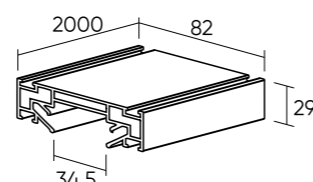

Solid Profi

Профессиональная система для интеграции трековой системы DENKIRS SOLID в натяжные потолки из ПВХ-пленки. Оснащена пазами под крепления полотна типа «Гарпун». Имеет дополнительные ребра жесткости, что обеспечивает повышенную прочность. В коллекции также представлен готовый угловой элемент, использование которого значительно облегчает монтаж и позволяет обойтись минимумом инструментов.

Служит основанием для установки трека серии DENKIRS SOLID, выступая в роли удерживающего элемента для полотна натяжного потолка. Необходимо отдельное приобретение шинопровода и сопутствующих комплектующих серии SOLID BASE.

TR3060-AL

Наименование	Артикул
алюминиевый профиль	TR3030-AL
угловое соединение 90 гр.	TR3031-AL
комплект регулируемых уголков с крепежом	TR3045-AL
комплект прямых соединителей	TR3043-AL
комплект заглушек	TR3060-AL

Solid Light

Система для интеграции трековой системы DENKIRS SOLID в натяжные потолки из ПВХ-пленки.

Оснащена пазами под крепления полотна типа «Гарпун». Служит основанием для установки трека серии DENKIRS SOLID, выступая в роли удерживающего элемента для полотна натяжного потолка. Необходимо отдельное приобретение трека и сопутствующих комплектующих серии SOLID BASE.

Наименование	Артикул
алюминиевый профиль	TR3050-AL
комплект регулируемых уголков с крепежом	TR3045-AL
торцевая заглушка	TR3052-AL