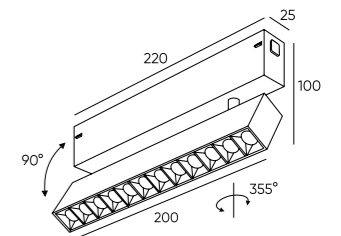

Трековая система Smart

DK8001-BK

DK8001-WH

DK8002-BK

DK8002-WH

DK8006-BK

DK8006-WH

Артикул	Мощность	Цвет корпуса	Световой поток	L (длина)
DK8001-BK	9 W	черный	800 Лм	220 мм
DK8001-WH	9 W	белый	800 Лм	220 мм
DK8002-BK	18 W	черный	1 600 Лм	406 мм
DK8002-WH	18 W	белый	1 600 Лм	406 мм
DK8006-BK	9 W	черный	800 Лм	200 мм
DK8006-WH	9 W	белый	800 Лм	200 мм