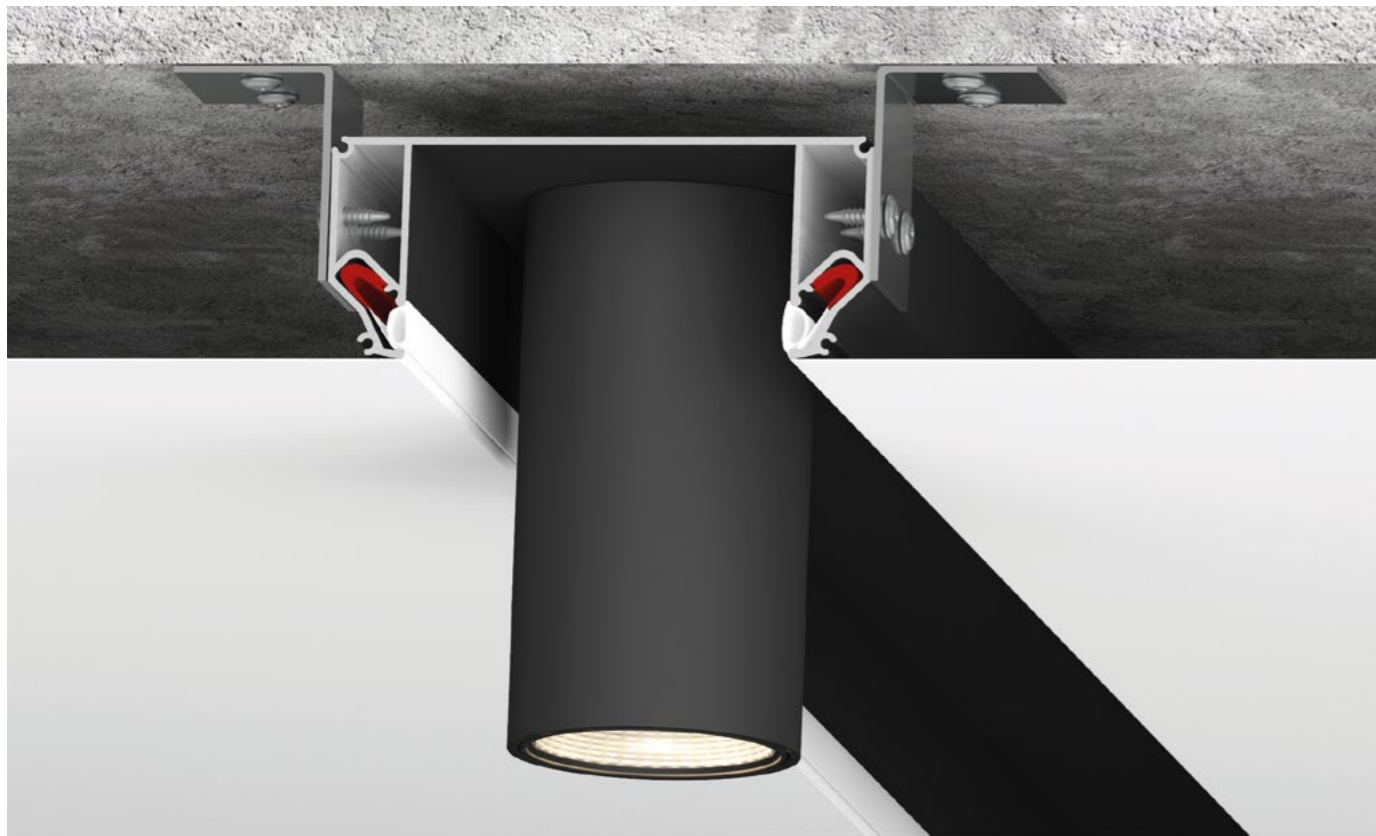

Flod

Профиль для создания декоративных ниш в натяжном потолке из ПВХ-плёнки. Позволяет визуально зонировать пространство помещения, а также разместить в нем широкий спектр моделей накладных потолочных светильников. Подходящие модели отмечены соответствующим знаком

Декоративные ниши для подвесных потолков

DK5850-WH

Наименование	Артикул	Цвет
алюминиевый профиль	DK5850-BK	черный
	DK5850-WH	белый
угловое соединение 90 гр	DK5851-BK	черный
	DK5851-WH	белый
уголок регулируемый для закладных профилей	TR3045-AL	
торцевые заглушки	DK5852-BK	черный
	DK5852-WH	белый