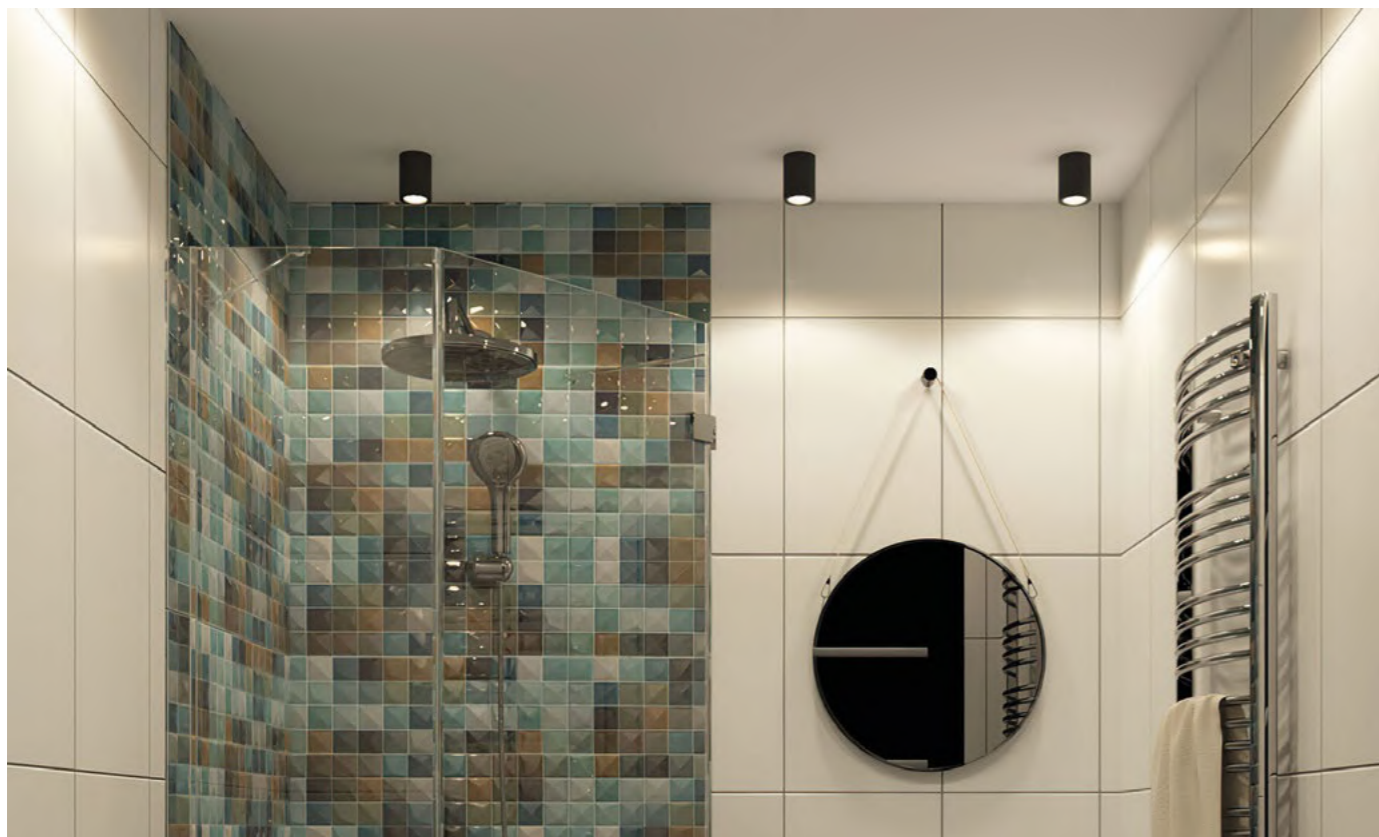

Farum

Серия компактных накладных влагозащищенных светильников под сменную лампу в минималистичном дизайне. Корпус выполнен из качественного алюминия со светорассеивателем из стекла.
Имеет силиконовую прокладку, обеспечивающую дополнительную защиту от проникновения влаги.
Предназначен для основного, декоративного и акцентного освещения в помещениях с повышенной влажностью. Лампа в комплект не входит.

Влагозащищенные точечные светильники

DK3007-BK

DK3007-WH

Артикул	Цвет
DK3007-BK	белый
DK3007-WH	черный

Facet

Серия встраиваемых влагозащищенных светильников под сменную лампу в минималистичном дизайне со скошенной рамкой. Имеет матированный светорассеиватель большой площади, обеспечивающий максимальное рассеивание света в пространстве. Корпус выполнен из качественного алюминия со стеклом.
Оснащен силиконовой прокладкой, обеспечивающей дополнительную защиту от влаги. Предназначен для основного освещения в помещениях с повышенной влажностью. Лампа в комплект не входит.
Для данной серии рекомендуем ультратонкие модули SLIM LED в качестве источника света, монтажная глубина всего 40 мм.