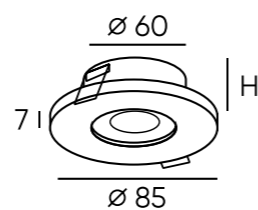

DK2036-WH

Артикул	Цвет	Н монтажная глубина с модулем SLIM LED	Н монтажная глубина с лампой GU10
DK2036-WH	белый	23 мм	60 мм
DK2036-BK	черный	23 мм	60 мм

Odense

Серия встраиваемых влагозащищенных неповоротных светильников под сменную лампу. Модель имеет дополнительный контур свечения, придающий ей элегантный дизайн. Утопленный источник света и матовая фактура корпуса обеспечивают высокий уровень зрительного комфорта и исключают слепящий эффект. Модель универсальна в своем применении. Идеально подходит для влажных помещений. Лампа в комплект не входит. Для данной серии рекомендуем ультратонкие модули SLIM LED в качестве источника света, монтажная глубина всего 30 мм.