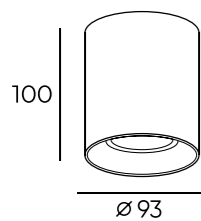

Артикул	Цвет	Артикул	Цвет
DK3085-WBR	белый/бронза	DK3085-BBR	черный/бронза
DK3085-WH+BK	белый/черный	DK3085-BK+WH	черный/белый
DK3085-WH+CH	белый/хром	DK3085-BK+CH	черный/хром
DK3085-WH+RD	белый/красный	DK3085-BK+RD	черный/красный
DK3085-WH	белый	DK3085-BK	черный
DK3085-WH+GR	белый/зеленый	DK3085-BK+GR	черный/зеленый
DK3085-WH+YE	белый/желтый	DK3085-BK+YE	черный/желтый
DK3085-WH+PI	белый/розовый	DK3085-BK+PI	черный/розовый
DK3085-WH+CY	белый/голубой	DK3085-BK+CY	черный/голубой
DK3085-BW+BK	черный/белый/черный	DK3085-WB+WH	белый/черный/белый