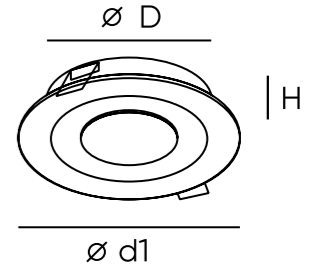

Артикул	D диаметр монтажного отверстия	d1 диаметр светильника	H высота	мощность	цвет	световой поток
DK2500-BK	75 мм	85 мм	31 мм	5 W	черный	180 Лм
DK2500-WH	75 мм	85 мм	31 мм	5 W	белый	180 Лм
DK2700-WH	85 мм	100 мм	34 мм	7 W	белый	210 Лм