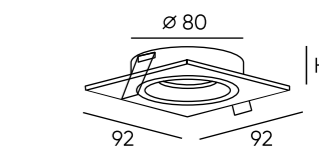

Артикул	цвет	Н монтажная глубина с модулем SLIM LED	Н монтажная глубина с лампой GU10
DK2060-BK	чёрный	55 мм	90 мм
DK2060-WH	белый	55 мм	90 мм
DK2061-BK	чёрный	55 мм	90 мм
DK2061-WH	белый	55 мм	90 мм
DK2062-BK	чёрный	55 мм	90 мм
DK2062-WH	белый	55 мм	90 мм