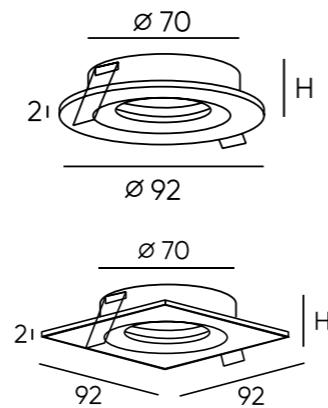

Roto mini

Серия компактных поворотных светильников под сменную лампу. Предназначены для акцентного освещения. Имеют лаконичный дизайн и продвинутую систему регулировки направления света, обеспечивающую наклон лампы в двух плоскостях. Идеальны для прихожей, гостиной. Подходят для всех типов натяжных потолков. Простая система установки не требует высокой квалификации монтажника. Лампа в комплект не входит. Для данной серии рекомендуем ультратонкие модули SLIM LED в качестве источника света, монтажная глубина всего 35 мм.

Встраиваемые точечные светильники из металла

DK2037-BK