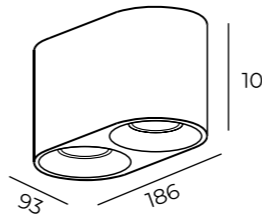

Neat

Серия миниатюрных накладных неповоротных светильников из термополимера под сменную светодиодную лампу. Идеальный вариант для натяжных и деревянных потолков, так как обеспечивает защиту от нагревания. Углубленное расположение лампы способствует зрительному комфорту, а скрытая система крепления плафона к потолку позволяет обойтись без видимых винтов на корпусе. Изделия предназначены для акцентного освещения. Светильники из полимера используются только со светодиодными источниками света. Лампа в комплект не входит.

DK3110-WH

Артикул	Цвет
DK3110-BK	черный
DK3110-WH	белый

Soro

Серия накладных поворотных светильников из термостойкого полимера под сменную лампу. Идеальный вариант для натяжных и деревянных потолков, так как обеспечивает защиту от нагревания. Корпус из термопласта не выцветает и не меняет цвет со временем. Утопленный источник света обеспечивает высокий уровень зрительного комфорта и исключает слепящий эффект. На корпусе отсутствуют видимые монтажные винты. Модель имеет оригинальную систему крепления, за счет которой светильник легко монтируется на потолке. Изделия предназначены для акцентного освещения. Светильники из полимера используются только со светодиодными источниками света. Лампа в комплект не входит.

DK3035-WB

Артикул	мощность
DK3030-WH	белый
DK3030-BK	черный
DK3030-WB	белый/черный
DK3040-WH	белый
DK3040-BK	черный
DK3035-WH	белый
DK3035-BK	черный
DK3035-WB	белый/черный
DK3036-WH	белый
DK3036-BK	черный