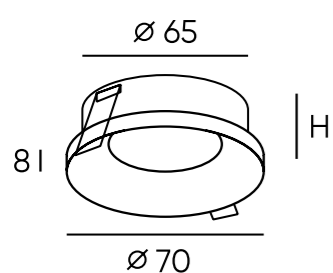

Kreds

Серия неповоротных светильников под сменную лампу в минималистичном дизайне, подчеркнутым отсутствием декоративной рамки. Корпус светильника выполнен из алюминия методом литья под давлением и окрашен качественной порошковой краской. Лампа в комплект не входит. Для данной серии рекомендуем ультратонкие модули SLIM LED в качестве источника света, монтажная глубина всего 40 мм.

DK2070-BK

DK2070-WH

Артикул	цвет	H монтажная глубина с модулем SLIM LED	H монтажная глубина с лампой GU10
DK2070-BK	чёрный	40 мм	76 мм
DK2070-WH	белый	40 мм	76 мм

Borre

Серия неповоротных светильников под сменную лампу. Отличительная особенность серии - объемная округлая форма, выступающая из потолка. За счет этого данному светильнику требуется меньшая глубина запотолочного пространства, чем стандартным моделям. Лампа в комплект не входит. Для данной серии рекомендуем ультратонкие модули SLIM LED в качестве источника света, монтажная глубина всего 25 мм.