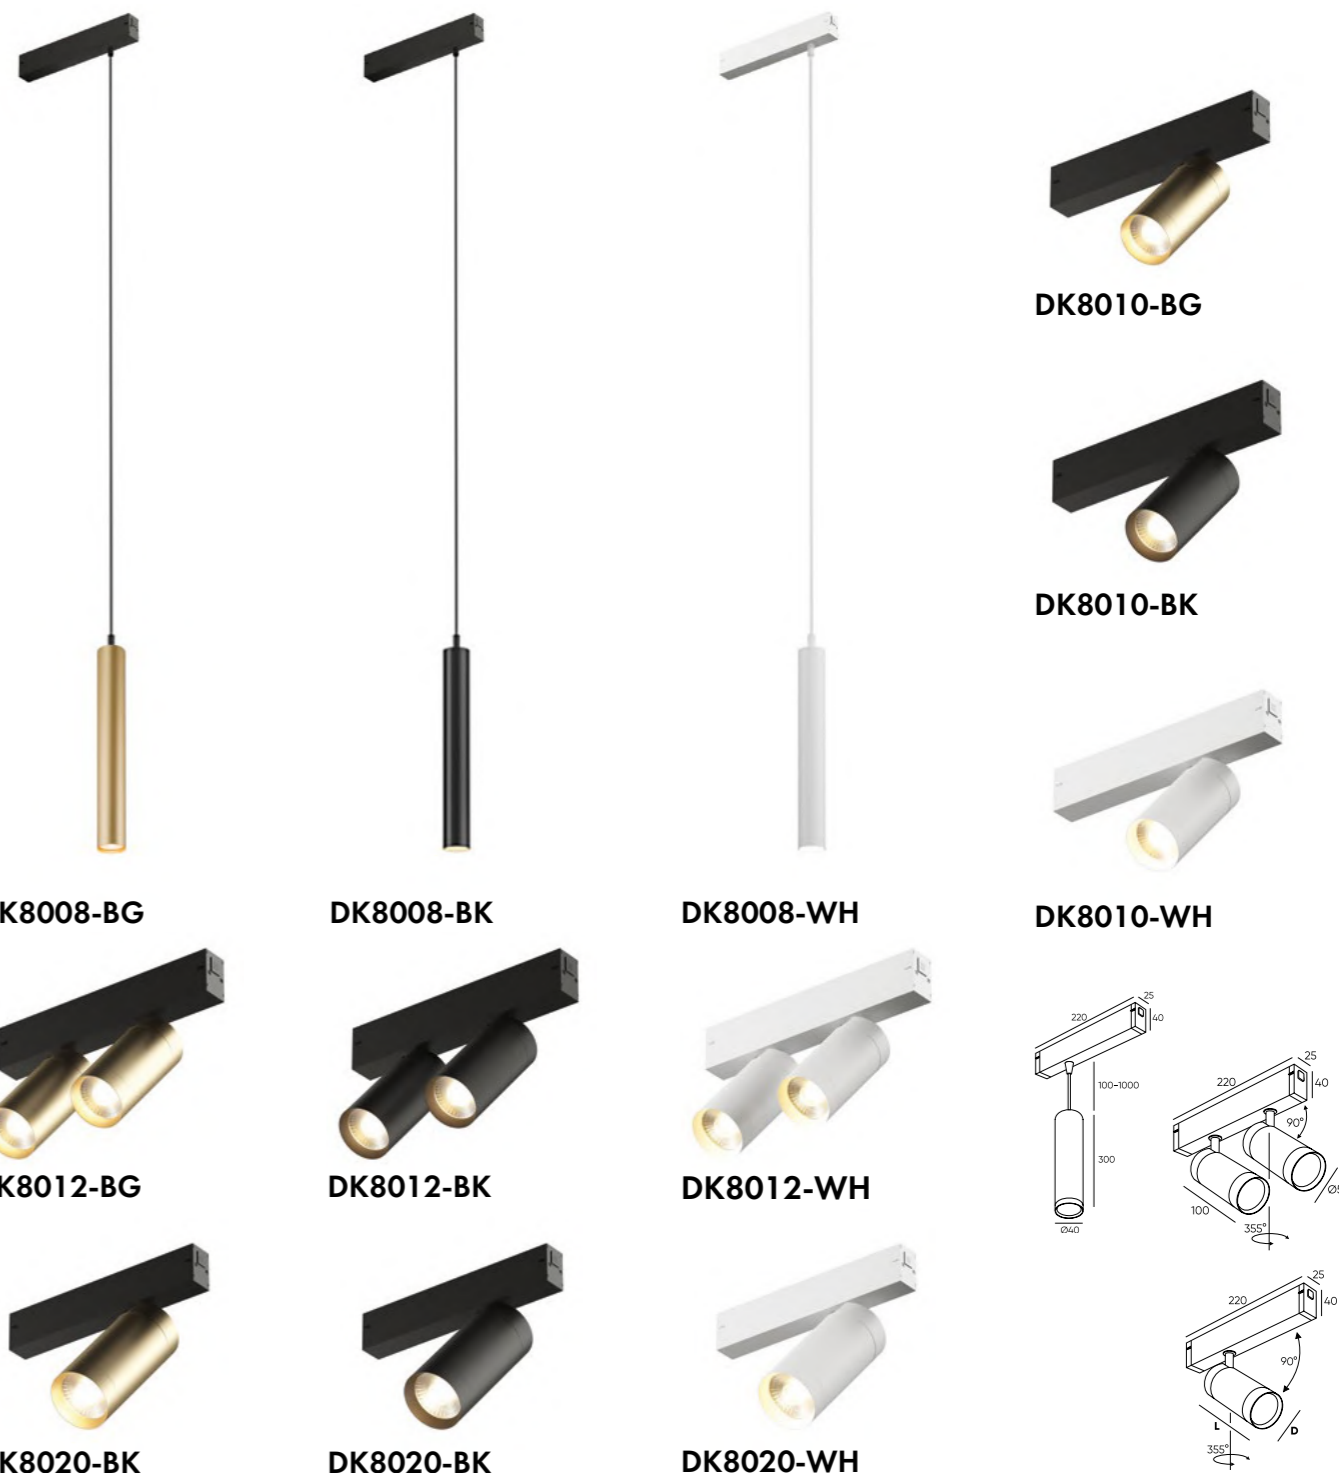

SMART SPOT

Серия умных трековых светильников SMART SPOT выполнена в виде классического спота. Предназначается для создания акцентного освещения и зонирования пространства светом. Светильники оснащены оптикой, формирующей направленный луч света с узким углом свечения. Светильники оснащены светодиодами OSRAM или Bridgelux, обладают высоким индексом цветопередачи. Удобный и надежный монтаж в корпус трека с помощью механических защелок.

Трековая система Smart

DK8008-BG

DK8008-BK

DK8008-WH

DK8010-BG

DK8010-BK

DK8010-WH

DK8012-BG

DK8012-BK

DK8012-WH

DK8020-BK

DK8020-BK

DK8020-WH

Артикул	Мощность	Цвет корпуса	Световой поток	D (диаметр)	L (высота)
DK8010-BK	9 W	черный	780 Лм	50 мм	100 мм
DK8010-WH	9 W	белый	780 Лм	50 мм	100 мм
DK8010-BG	9 W	матовое золото	780 Лм	50 мм	100 мм
DK8020-BK	20 W	черный	1 800 Лм	60 мм	130 мм
DK8020-WH	20 W	белый	1 800 Лм	60 мм	130 мм
DK8020-BG	20 W	матовое золото	1 800 Лм	60 мм	130 мм
DK8012-BK	2*10 W	черный	1 560 Лм	50 мм	100 мм
DK8012-WH	2*10 W	белый	1 560 Лм	50 мм	100 мм
DK8012-BG	2*10 W	матовое золото	1 560 Лм	50 мм	100 мм
DK8008-BK	9 W	черный	770 Лм	40 мм	300 мм
DK8008-WH	9 W	белый	770 Лм	40 мм	300 мм