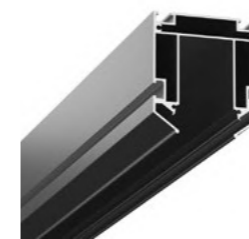

SMART PROFI

Алюминиевый профиль с креплением полотна типа «Гарпун». Предназначен для интеграции трековой системы SMART в натяжные потолки из ПВХ-пленки. Служит основанием для установки трека серии SMART BASE, выступая в роли удерживающего элемента для полотна натяжного потолка. Необходимо отдельное приобретение трека и сопутствующих комплектующих серии DENKIRS BASE.