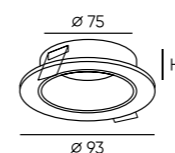

DK3028-WH

DK3029-WH

Артикул	Цвет	Н монтажная глубина с модулем SLIM LED	Н монтажная глубина с лампой GU5.3
DK3028-WH	белый	40 мм	50 мм
DK3029-WH	белый	40 мм	50 мм

Rodvig

Серия встраиваемых поворотных светильников под сменную лампу из термостойкого полимера, обладающего низкой теплопроводностью. Идеальный вариант для натяжных и деревянных потолков, так как обеспечивает защиту от нагревания. Отличительная особенность серии - рельефный рефлектор, в углублении которого располагается сменная светодиодная лампа. Серия насчитывает большое количество оригинальных цветовых сочетаний на любой вкус. Благодаря лампе, расположенной в углублении корпуса, существенно снижается слепящий эффект. Модель универсальна в своем применении. Светильники из полимера используются только со светодиодными источниками света. Лампа в комплект не входит. Для данной серии рекомендуем ультратонкие модули SLIM LED в качестве источника света, монтажная глубина всего 55 мм. При использовании светодиодной лампы с цоколем GU5.3 монтажная глубина изделия составит 78 мм. В данной серии также представлены накладные точечные светильники.