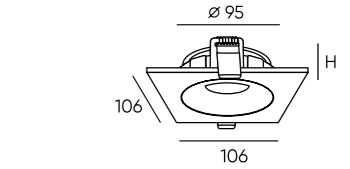

Roto mini

Серия компактных поворотных светильников под сменную лампу. Предназначены для акцентного освещения. Имеют лаконичный дизайн и продвинутую систему регулировки направления света, обеспечивающую наклон лампы в двух плоскостях. Идеальны для прихожей, гостиной. Подходят для всех типов натяжных потолков. Простая система установки не требует высокой квалификации монтажника. Лампа в комплект не входит. Для данной серии рекомендуем ультратонкие модули SLIM LED в качестве источника света, монтажная глубина всего 35 мм.

Встраиваемые точечные светильники из металла

Артикул	цвет	Н монтажная глубина с модулем SLIM LED	Н монтажная глубина с лампой GU10
DK2037-BK	чёрный	35 мм	68 мм
DK2037-WH	белый	35 мм	68 мм
DK2038-BK	чёрный	35 мм	68 мм
DK2038-WH	белый	35 мм	68 мм

Roto

Серия встраиваемых поворотных светильников под сменную лампу. Предназначены для акцентного освещения. Имеют лаконичный дизайн и продвинутую систему регулировки направления света, обеспечивающую наклон лампы в двух плоскостях. Идеальны для прихожей, гостиной. Подходят для всех типов натяжных потолков. Простая система установки не требует высокой квалификации монтажника. Лампа в комплект не входит. Для данной серии рекомендуем ультратонкие модули SLIM LED в качестве источника света, монтажная глубина всего 40 мм.

DK2120-BK

Артикул	цвет	Н монтажная глубина с модулем SLIM LED	Н монтажная глубина с лампой GU10
DK2120-BK	чёрный	40 мм	80 мм
DK2120-WH	белый	40 мм	80 мм
DK2121-BK	чёрный	40 мм	80 мм
DK2121-WH	белый	40 мм	80 мм
DK2122-BK	чёрный	40 мм	80 мм
DK2122-WH	белый	40 мм	80 мм