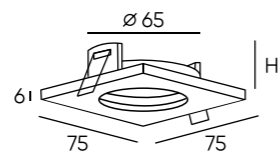

Встраиваемые точечные светильники из металла

DK2030-BK

DK2030-WH

DK2031-BK

DK2031-WH

Артикул	цвет	Н монтажная глубина с модулем SLIM LED	Н монтажная глубина с лампой GU10
DK2030-BK	чёрный	30 мм	59 мм
DK2030-WH	белый	30 мм	59 мм
DK2031-BK	чёрный	30 мм	59 мм
DK2031-WH	белый	30 мм	59 мм