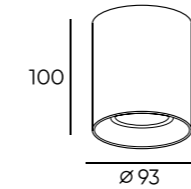

Neat

Серия миниатюрных накладных неповоротных светильников из термополимера под сменную светодиодную лампу. Идеальный вариант для натяжных и деревянных потолков, так как обеспечивает защиту от нагревания. Углубленное расположение лампы способствует зрительному комфорту, а скрытая система крепления плафона к потолку позволяет обойтись без видимых винтов на корпусе. Изделия предназначены для акцентного освещения. Светильники из полимера используются только со светодиодными источниками света. Лампа в комплект не входит.

DK3110-WH

Артикул	Цвет
DK3110-BK	черный
DK3110-WH	белый

Soro

Серия накладных поворотных светильников из термостойкого полимера под сменную лампу. Идеальный вариант для натяжных и деревянных потолков, так как обеспечивает защиту от нагревания. Корпус из термопласта не выцветает и не меняет цвет со временем. Утопленный источник света обеспечивает высокий уровень зрительного комфорта и исключает слепящий эффект. На корпусе отсутствуют видимые монтажные винты. Модель имеет оригинальную систему крепления, за счет которой светильник легко монтируется на потолке. Изделия предназначены для акцентного освещения. Светильники из полимера используются только со светодиодными источниками света. Лампа в комплект не входит.

DK3040-BK

Артикул	мощность
DK3030-WH	белый
DK3030-BK	черный
DK3030-WB	белый/черный
DK3040-WH	белый
DK3040-BK	черный
DK3035-WH	белый
DK3035-BK	черный
DK3035-WB	белый/черный
DK3036-WH	белый
DK3036-BK	черный