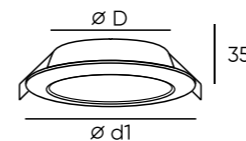

DK3046-3049-WH

Артикул	мощность	световой поток	цветовая температура	D диаметр монтажного отверстия	d диаметр светильника
DK3046-WH	5 W	350 Лм	3 000 K	78 мм	95 мм
DK3047-WH	5 W	350 Лм	4 000 K	78 мм	95 мм
DK3048-WH	7 W	490 Лм	3 000 K	90 мм	110 мм
DK3049-WH	7 W	490 Лм	4 000 K	90 мм	110 мм