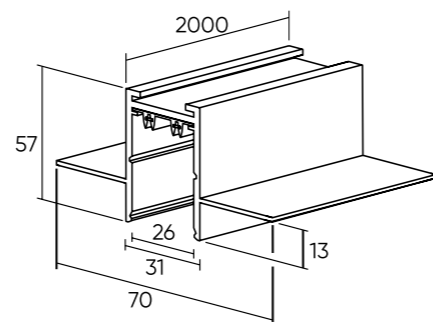

Артикул	Напряжение	Цвет	L (длина)
TR2012-BK	220 V	черный	2 000 мм
TR2012-WH	220 V	белый	2 000 мм