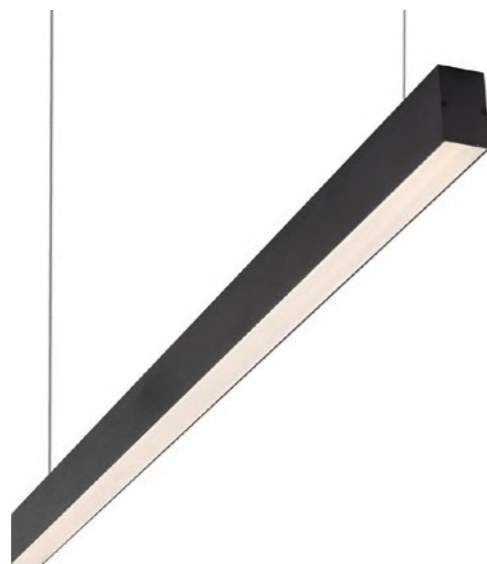

DK1020-BK

DK1020-WH

Артикул	мощность	световой поток
DK1020-WH	1 W	70 Лм
DK1020-BK	1 W	70 Лм

Серия линейных светильников с рассеивателем из призматического поликарбоната с великолепными светопропускными показателями. При этом призматический рассеиватель скрывает диодную линейку так же хорошо, как и классический рассеиватель. Все модели серии имеют универсальный комплект креплений и могут быть установлены как подвесным, так и накладным способом. Благодаря крепежным элементам не требуется сверления корпуса. Данные модели предназначены для установки в помещениях с высокими и средней высоты потолками. Легко и незаметно вписываются в любой дизайн. Идеально подходят для офисов, торговых помещений и общественных зон. Ассортимент серии включает в себя большое количество вариантов длин от 1250 до 3000 мм.