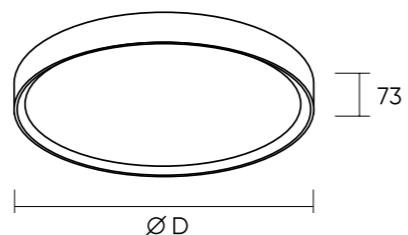

Артикул	Мощность	D диаметр	Световой поток	Цвет
DK6510	40 W	400 мм	2000 Лм	белый
DK6511	50 W	500 мм	2500 Лм	белый