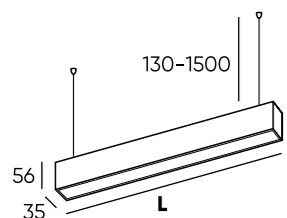

Серия линейных светильников с рассеивателем из призматического поликарбоната с великолепными светопропускными показателями. При этом призматический рассеиватель скрывает диодную линейку так же хорошо, как и классический рассеиватель. Все модели серии имеют универсальный комплект креплений и могут быть установлены как подвесным, так и накладным способом. Благодаря крепежным элементам не требуется сверления корпуса. Данные модели предназначены для установки в помещениях с высокими и средней высоты потолками. Легко и незаметно вписываются в любой дизайн. Идеально подходят для офисов, торговых помещений и общественных зон. Ассортимент серии включает в себя большое количество вариантов длин от 1250 до 3000 мм.

DK9123-9304-BK