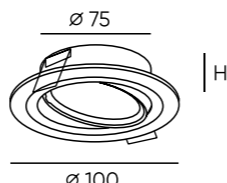

DK3029-WH

Артикул	Цвет	Н монтажная глубина с модулем SLIM LED	Н монтажная глубина с лампой GU5.3
DK3028-WH	белый	40 мм	50 мм
DK3029-WH	белый	40 мм	50 мм

Rodvig

Серия встраиваемых поворотных светильников под сменную лампу из термостойкого полимера, обладающего низкой теплопроводностью. Идеальный вариант для натяжных и деревянных потолков, так как обеспечивает защиту от нагревания. Отличительная особенность серии - рельефный рефлектор, в углублении которого располагается сменная светодиодная лампа. Серия насчитывает большое количество оригинальных цветовых сочетаний на любой вкус. Благодаря лампе, расположенной в углублении корпуса, существенно снижается слепящий эффект. Модель универсальна в своем применении. Светильники из полимера используются только со светодиодными источниками света. Лампа в комплект не входит. Для данной серии рекомендуем ультратонкие модули SLIM LED в качестве источника света, монтажная глубина всего 55 мм. При использовании светодиодной лампы с цоколем GU5.3 монтажная глубина изделия составит 78 мм. В данной серии также представлены накладные точечные светильники.