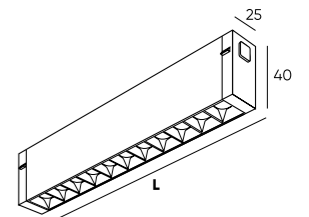

Трековая система Smart

DK8001-BK

DK8001-WH

DK8002-BK

DK8002-WH

DK8006-BK

DK8006-WH

Артикул	Мощность	Цвет корпуса	Световой поток	L (длина)
DK8001-BK	9 W	черный	800 Лм	220 мм
DK8001-WH	9 W	белый	800 Лм	220 мм
DK8002-BK	18 W	черный	1 600 Лм	406 мм
DK8002-WH	18 W	белый	1 600 Лм	406 мм
DK8006-BK	9 W	черный	800 Лм	200 мм
DK8006-WH	9 W	белый	800 Лм	200 мм