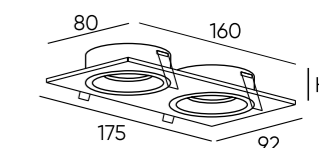

DK2060-BK

DK2060-WH

DK2061-BK

DK2061-WH

DK2062-BK

DK2062-WH

Артикул	цвет	Н монтажная глубина с модулем SLIM LED	Н монтажная глубина с лампой GU10
DK2060-BK	чёрный	55 мм	90 мм
DK2060-WH	белый	55 мм	90 мм
DK2061-BK	чёрный	55 мм	90 мм
DK2061-WH	белый	55 мм	90 мм
DK2062-BK	чёрный	55 мм	90 мм
DK2062-WH	белый	55 мм	90 мм