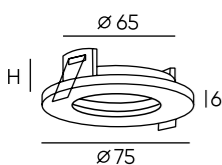

Встраиваемые точечные светильники из металла

DK2030-BK

DK2030-WH

DK2031-BK

DK2031-WH

Артикул	цвет	Н монтажная глубина с модулем SLIM LED	Н монтажная глубина с лампой GU10
DK2030-BK	чёрный	30 мм	59 мм
DK2030-WH	белый	30 мм	59 мм
DK2031-BK	чёрный	30 мм	59 мм
DK2031-WH	белый	30 мм	59 мм