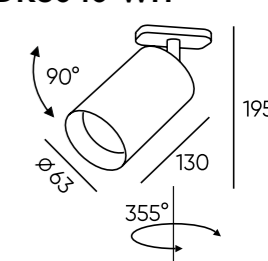

DK6030-BK

DK6040-BK

DK6040-WH

DK6030-WH

Артикул	Мощность	Цветовая температура	Световой поток	Цвет
DK6030-BK	24 W	2 160 Лм	черный	металл, пластик
DK6030-WH	24 W	2 160 Лм	белый	металл, пластик
DK6040-BK	24 W	2 160 Лм	черный	металл, пластик
DK6040-WH	24 W	2 160 Лм	белый	металл, пластик