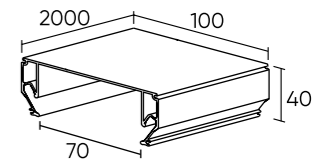

Flod

Профиль для создания декоративных ниш в натяжном потолке из ПВХ-плёнки. Позволяет визуально зонировать пространство помещения, а также разместить в нем широкий спектр моделей накладных потолочных светильников. Подходящие модели отмечены соответствующим знаком

Декоративные ниши для подвесных потолков

TR3045-AL

Наименование	Артикул	Цвет
алюминиевый профиль	DK5850-BK	черный
	DK5850-WH	белый
угловое соединение 90 гр	DK5851-BK	черный
	DK5851-WH	белый
уголок регулируемый для закладных профилей	TR3045-AL	
торцевые заглушки	DK5852-BK	черный
	DK5852-WH	белый