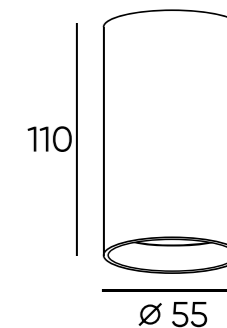

Артикул	Цвет
DK2008-WH	белый
DK2008-BK	черный