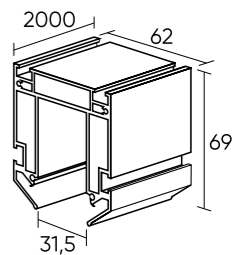

SMART SLOTT

Объединенный профиль системы SLOTT с треком SMART DENKIRS. Предназначен для крепления любого типа полотна натяжного потолка. Подходит как для тканевых натяжных потолков, так и для натяжных потолков из ПВХ-пленки. Не требует приобретения отдельного трека.

Название	Артикул
Трек с креплением пленки SLOTT	TR2014-BK
Трек с креплением пленки SLOTT	TR2014-WH
Комплект уголков с регулировкой	TR3045-AL
Комплект соединителей для профиля	TR3043-AL

SMART PROFI

Алюминиевый профиль с креплением полотна типа «Гарпун». Предназначен для интеграции трековой системы SMART в натяжные потолки из ПВХ-пленки. Служит основанием для установки трека серии SMART BASE, выступая в роли удерживающего элемента для полотна натяжного потолка. Необходимо отдельное приобретение трека и сопутствующих комплектующих серии DENKIRS BASE.

TR3043-AL

Название	Артикул
Профиль для ПВХ	TR3040-AL
Угловой элемент для профиля ПВХ	TR3041-AL
Комплект заглушек для профиля ПВХ	TR3042-AL
Комплект уголков с регулировкой	TR3045-AL
Комплект соединителей для профиля	TR3043-AL