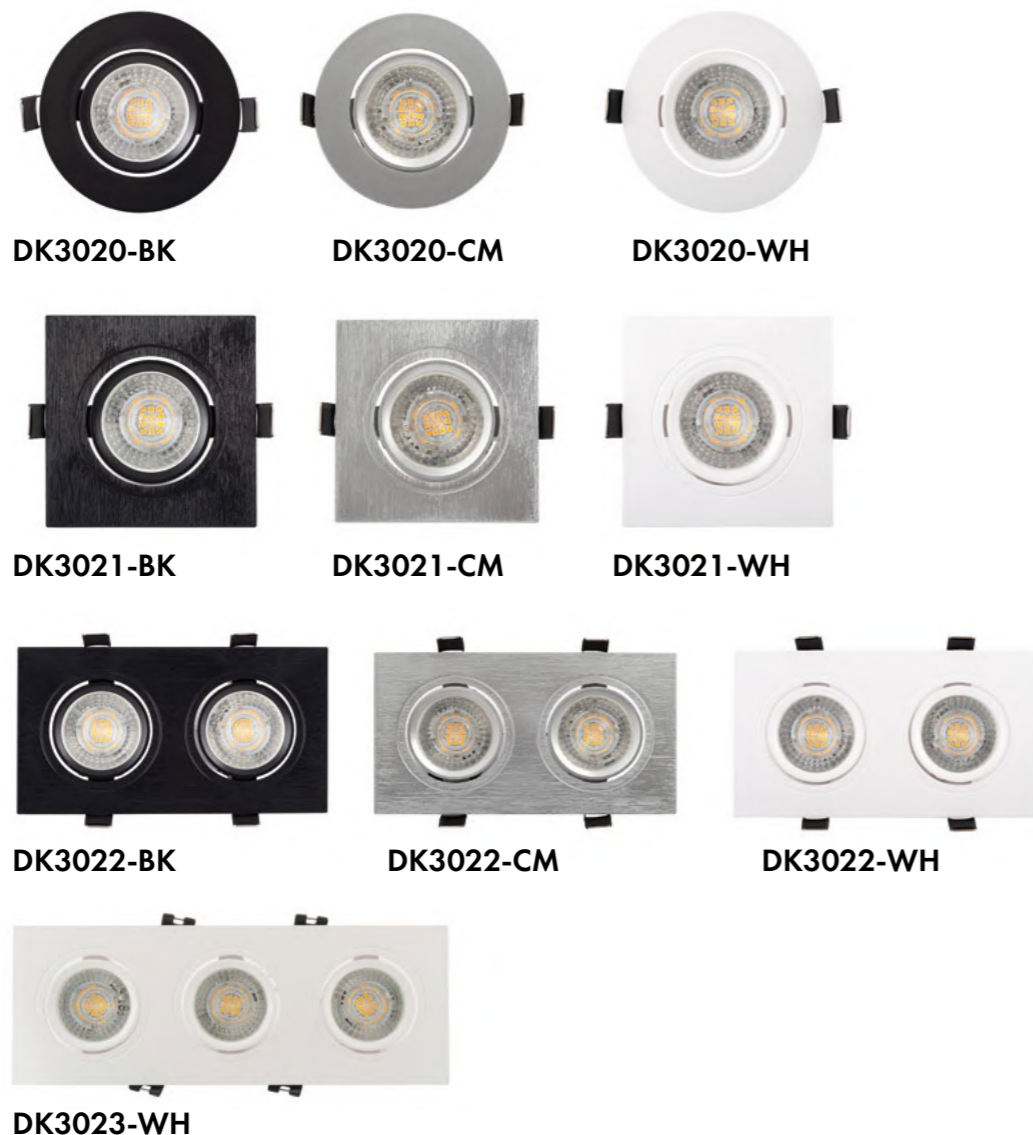

Billum

Серия встраиваемых поворотных светильников из термостойкого полимера под сменную лампу, выполненных в минималистичном дизайне. Модели с квадратной и прямоугольной рамкой имеют рельефную фактуру с имитацией браширования. Модели с круглой рамкой - гладкую фактуру. Светильники из полимера используются только со светодиодными источниками света. Лампа в комплект не входит. Для данной серии рекомендуем ультратонкие модули SLIM LED в качестве источника света, монтажная глубина всего 30 мм.

Артикул	Цвет	Н монтажная глубина с модулем SLIM LED	Н монтажная глубина с лампой GU 5.3
DK3020-WH	белый	30 мм	59 мм
DK3020-BK	черный	30 мм	59 мм
DK3020-CM	серый	30 мм	59 мм
DK3021-WH	белый	30 мм	59 мм
DK3021-BK	черный	30 мм	59 мм
DK3021-CM	серый	30 мм	59 мм
DK3022-WH	белый	30 мм	59 мм
DK3022-BK	черный	30 мм	59 мм
DK3022-CM	серый	30 мм	59 мм
DK3023-WH	белый	30 мм	59 мм

Rond

Серия встраиваемых точечных светильников из термостойкого полимера, выполненная в минималистичном стиле. Особенностью является удлиненная форма рефлектора в виде трубы. Предназначено для акцентного освещения. Светильники из полимера используются только со светодиодными источниками света. Лампа в комплект не входит. Для данной серии рекомендуем ультратонкие модули SLIM LED в качестве источника света, монтажная глубина всего 30 мм