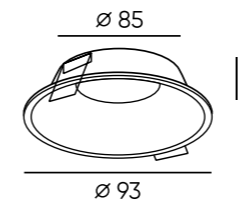

DK3055-WH

DK3056-WH

DK3057-WH

Артикул	Н монтажная глубина с модулем SLIM LED	Н монтажная глубина с лампой GU5.3
DK3055-WH	45 мм	70 мм
DK3056-WH	45 мм	70 мм
DK3057-WH	45 мм	70 мм

Karup

Серия встраиваемых неповоротных светильников под сменную лампу из термостойкого полимера, обладающего низкой теплопроводностью. Идеальный вариант для натяжных и деревянных потолков, так как обеспечивает защиту от нагревания. Отличительная особенность серии - утонченная лицевая рамка с лампой, расположенной в углублении. Утопленный источник света обеспечивает высокий уровень зрительного комфорта и исключает слепящий эффект. Модель универсальна в своем применении. Светильники из полимера используются только со светодиодными источниками света. Лампа в комплект не входит. Для данной серии рекомендуем ультратонкие модули SLIM LED в качестве источника света, монтажная глубина 75 мм.