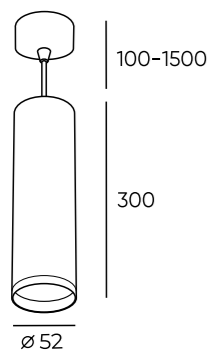

Tube

Серия подвесных светильников под сменную лампу, выполненная в классической форме цилиндра с минимумом деталей. В качестве источника света используется сменная светодиодная лампа (в комплект не входит). Фиксация лампы в корпусе плафона осуществляется при помощи декоративного кольца, дополняющего лаконичный дизайн изделия. Утопленный источник света обеспечивает высокий уровень зрительного комфорта и исключает слепящий эффект. Идеален для прикроватной зоны или подсветки отдельных предметов интерьера. Такие подвесы гармонично смотрятся как по одиночке, так и в композициях – в гостиной, в столовой или барной зонах. При размещении данной модели светильников в композициях интересным решением является расположение светильников на разных уровнях длины троса. Длина троса регулируется в диапазоне от 100 мм до 1 500 мм. В данной серии также представлены трековые и накладные светильники.

DK4050-BG