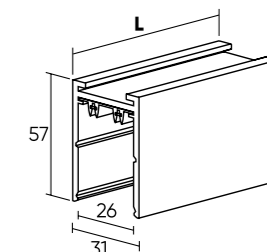

TR2003-BK

TR2003-WH

Артикул	Напряжение	Цвет	L (длина)
TR2001-BK	220 V	черный	1 000 мм
TR2001-WH	220 V	белый	1 000 мм
TR2002-BK	220 V	черный	2 000 мм
TR2002-WH	220 V	белый	2 000 мм
TR2003-BK	220 V	черный	3 000 мм
TR2003-WH	220 V	белый	3 000 мм