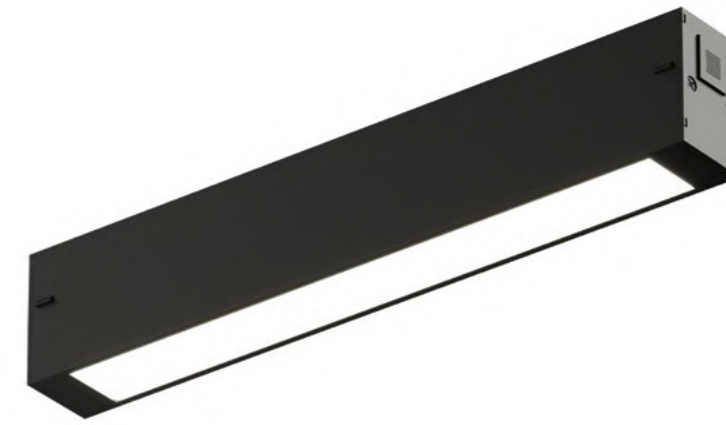

SMART LINEAR

Серия умных трековых светильников SMART LINEAR предназначена для создания общего освещения в интерьере. Благодаря матовому рассеивателю модели обладают широким углом излучения света, что обеспечивает высокий уровень зрительного комфорта и исключает слепящий эффект. Светильники оснащены светодиодами OSRAM и обладают высоким индексом цветопередачи. Удобный и надежный монтаж в корпус трека с помощью механических защелок.

Трековая система Smart

Артикул	Мощность	Цвет корпуса	Световой поток	L (длина)
DK8003-BK	9 W	760 Лм	черный	220 мм
DK8003-WH	9 W	760 Лм	белый	220 мм
DK8004-BK	18 W	1 520 Лм	черный	406 мм
DK8004-WH	18 W	1 520 Лм	белый	406 мм
DK8005-BK	27 W	2 268 Лм	черный	600 мм
DK8005-WH	27 W	2 268 Лм	белый	600 мм
DK8014-BK	18 W	1 520 Лм	черный	312*2 мм
DK8014-WH	18 W	1 520 Лм	белый	312*2 мм
DK8009-BK	9 W	760 Лм	черный	220 мм
DK8018-BK	18 W	1 520 Лм	черный	406 мм