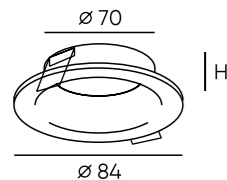

Vibi

Серия встраиваемых светильников «под шпатлевку» со сменной лампой. Не заметен на потолке. Утопленный источник света обеспечивает высокий уровень зрительного комфорта и исключает слепящий эффект. Переход между корпусом светильника и потолком абсолютно не заметен за счет технологии скрытого монтажа. Легкая система замены лампы. Вы можете в любое время извлечь лампу и зафиксировать ее обратно, не повредив при этом чистовую отделку. Светильники из полимера используются только со светодиодными источниками света. Лампа в комплект не входит. Для данной серии рекомендуем ультратонкие модули SLIM LED в качестве источника света, монтажная глубина всего 45 мм.

Артикул	Н монтажная глубина с модулем SLIM LED	Н монтажная глубина с лампой GU5.3
DK3055-WH	45 мм	70 мм
DK3056-WH	45 мм	70 мм
DK3057-WH	45 мм	70 мм

Karup

Серия встраиваемых неповоротных светильников под сменную лампу из термостойкого полимера, обладающего низкой теплопроводностью. Идеальный вариант для натяжных и деревянных потолков, так как обеспечивает защиту от нагревания. Отличительная особенность серии - утонченная лицевая рамка с лампой, расположенной в углублении. Утопленный источник света обеспечивает высокий уровень зрительного комфорта и исключает слепящий эффект. Модель универсальна в своем применении. Светильники из полимера используются только со светодиодными источниками света. Лампа в комплект не входит. Для данной серии рекомендуем ультратонкие модули SLIM LED в качестве источника света, монтажная глубина 75 мм.