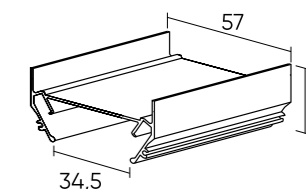

TR3045-AL

Наименование	Артикул
алюминиевый профиль	TR3050-AL
комплект регулируемых уголков с крепежом	TR3045-AL
торцевая заглушка	TR3052-AL