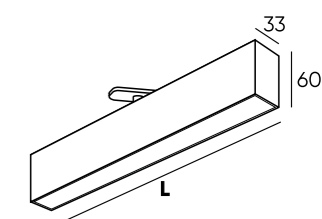

Артикул	Мощность	Цветовая температура	Световой поток	Цвет	L (длина)
DK6430-BK	10 W	3 000 K	780 Лм	черный	403 мм
DK6430-WH	10 W	3 000 K	780 Лм	белый	403 мм
DK6440-BK	10 W	4 000 K	780 Лм	черный	403 мм
DK6440-WH	10 W	4 000 K	780 Лм	белый	403 мм
DK6630-BK	20 W	3 000 K	1 560 Лм	черный	535 мм
DK6640-BK	20 W	4 000 K	1 560 Лм	черный	535 мм