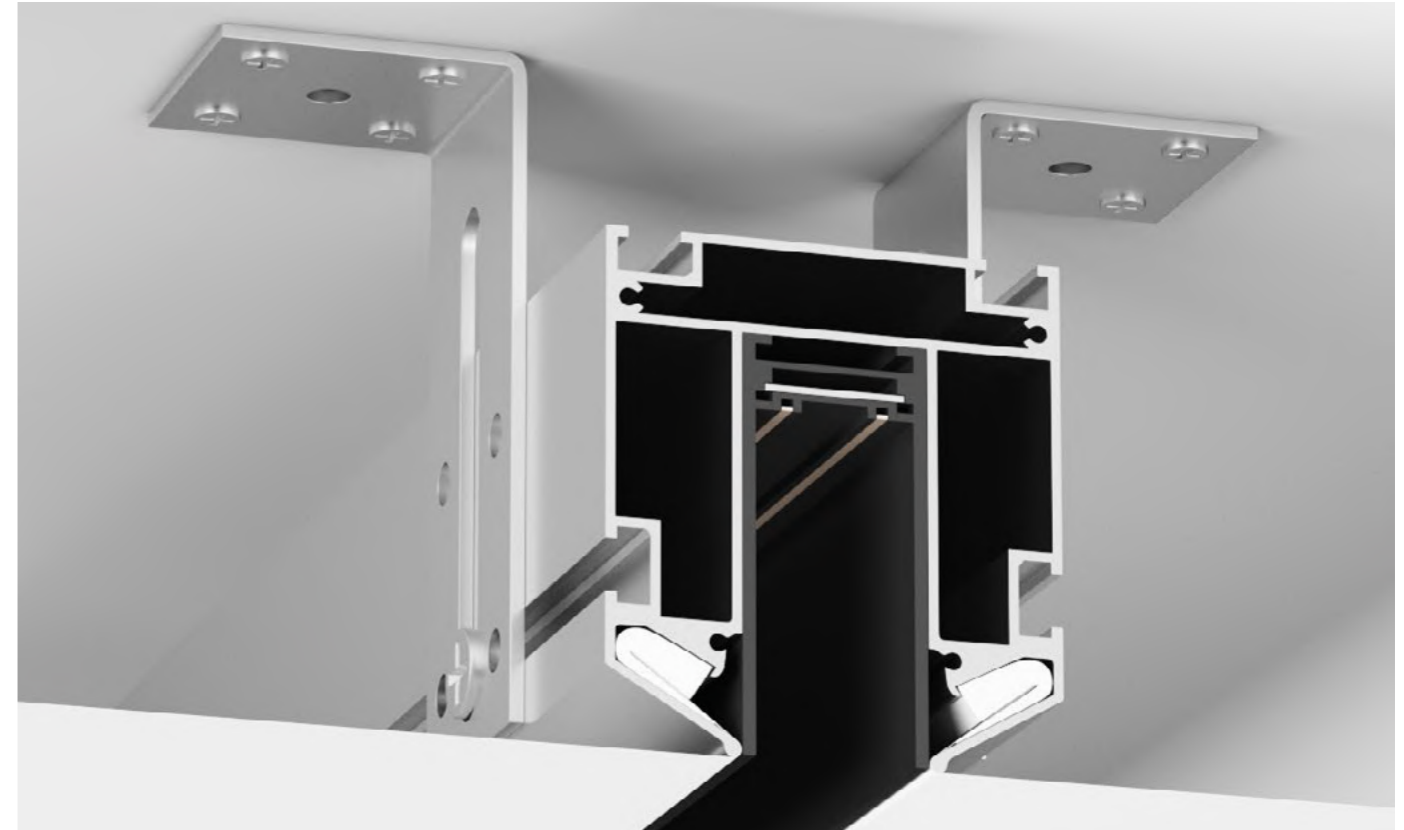

SMART PROFI

Алюминиевый профиль с креплением полотна типа «Гарпун». Предназначен для интеграции трековой системы SMART в натяжные потолки из ПВХ-пленки. Служит основанием для установки трека серии SMART BASE, выступая в роли удерживающего элемента для полотна натяжного потолка. Необходимо отдельное приобретение трека и сопутствующих комплектующих серии DENKIRS BASE.