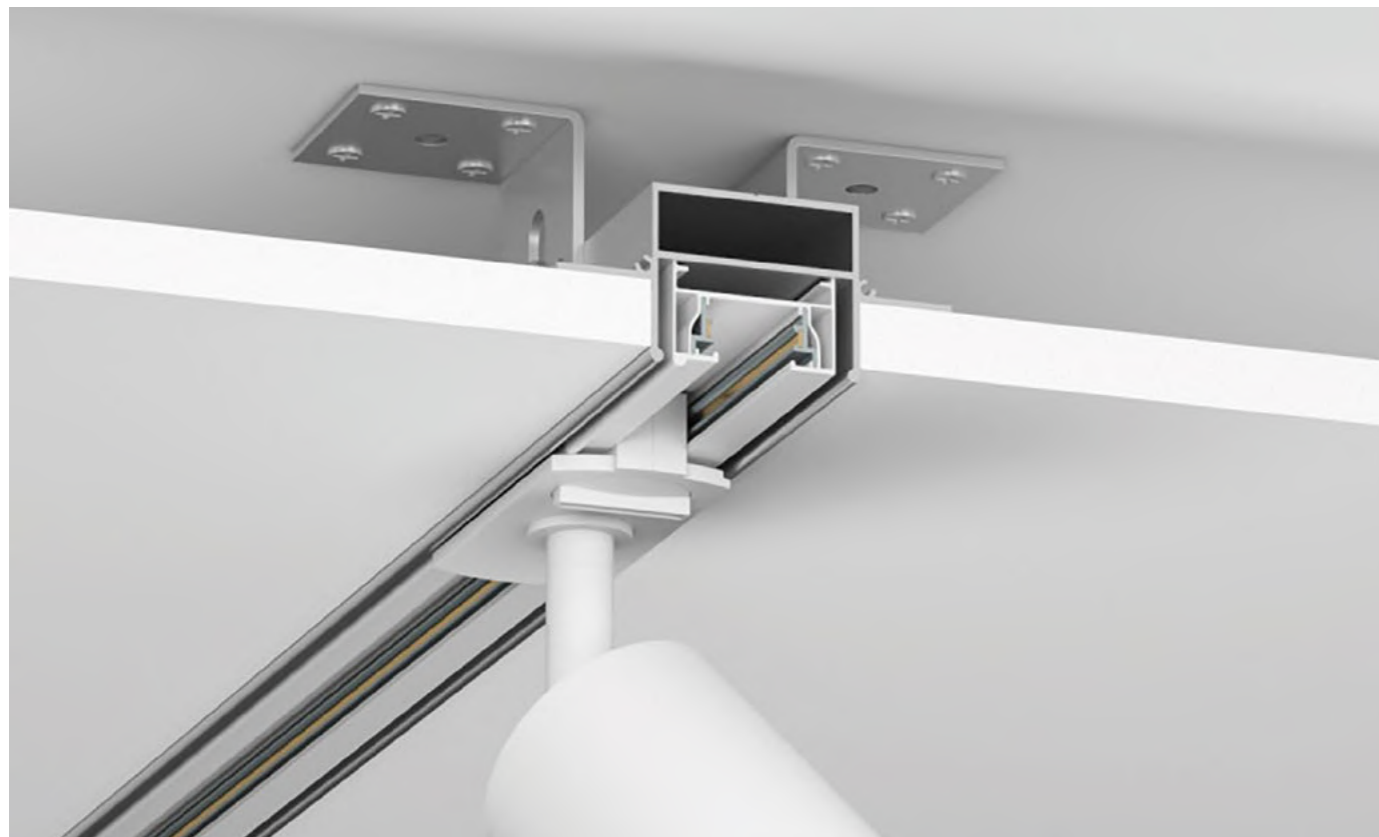

Трековая система **SOLID**

DENKIRS

DENKIRS SOLID — однофазная трековая система, получившая широкое распространение на светотехническом рынке благодаря своей доступности, простоте и надежности.

Трек системы Solid выполнен из прочного алюминиевого сплава, он не подвержен деформации и изгибам даже на больших отрезках. Это свойство особенно важно при подвесном монтаже. Система оснащена толстыми медными контактами, что гарантирует надежность и обеспечивает высокую максимально допустимую мощность.

Solid Profi

Профессиональная система для интеграции трековой системы DENKIRS SOLID в натяжные потолки из ПВХ-пленки. Оснащена пазами под крепления полотна типа «Гарпун». Имеет дополнительные ребра жесткости, что обеспечивает повышенную прочность. В коллекции также представлен готовый угловой элемент, использование которого значительно облегчает монтаж и позволяет обойтись минимумом инструментов.

Solid Light

Система для интеграции трековой системы DENKIRS SOLID в натяжные потолки из ПВХ-пленки.

Оснащена пазами под крепления полотна типа «Гарпун». Служит основанием для установки трека серии DENKIRS SOLID, выступая в роли удерживающего элемента для полотна натяжного потолка. Необходимо отдельное приобретение трека и сопутствующих комплектующих серии SOLID BASE.

TR3045-AL

TR3052-AL

TR3045-AL

Наименование	Артикул
алюминиевый профиль	TR3050-AL
комплект регулируемых уголков с крепежом	TR3045-AL
торцевая заглушка	TR3052-AL

Solid Hide

Алюминиевый профиль, предназначенный для монтажа трековой системы SOLID в фальш-потолки из гипсокартона и других твердых материалов. Имеет фланцы-упоры по всей площади, благодаря которым надежно фиксируется в материале потолка. Является лучшим решением при встраиваемом способе монтажа системы в потолки из твердых материалов.