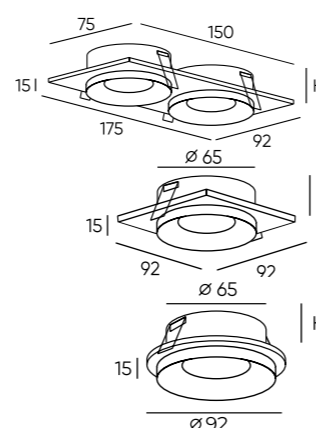

Lemvik

Серия неповоротных светильников под сменную лампу в минималистичном дизайне с контрастным оформлением деталей корпуса в 2 или 3 цвета. Модель выполнена из алюминия методом литья под давлением и окрашена качественной порошковой краской. Лампа в комплект не входит. Для данной серии рекомендуем ультратонкие модули SLIM LED в качестве источника света, монтажная глубина всего 35 мм.

Встраиваемые точечные светильники из металла

Артикул	цвет	H монтажная глубина с модулем SLIM LED	H монтажная глубина с лампой GU10
DK2400-BK	черный	35 мм	67 мм
DK2401-BK	черный	35 мм	67 мм
DK2402-BK	черный	35 мм	67 мм
DK2402-GD	черный/золото	35 мм	67 мм
DK2422-BK	черный	35 мм	67 мм
DK2422-GD	черный/золото	35 мм	67 мм

Randers

Серия неповоротных светильников под сменную лампу с углубленным размещением источника света. Благодаря этому модель имеет антистатический эффект. Изделие изготовлено из алюминия методом литья под давлением и окрашено качественной порошковой краской. Лампа в комплект не входит. Для данной серии рекомендуем ультратонкие модули SLIM LED в качестве источника света, монтажная глубина всего 55 мм.

Артикул	H монтажная глубина с модулем SLIM LED	H монтажная глубина с лампой GU10
DK2026-WH	55 мм	80 мм