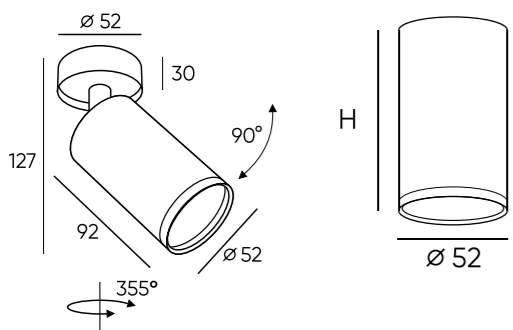

DK2029-BK

DK2029-WH