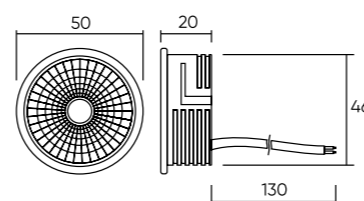

Slim LED

Серия ультратонких светодиодных модулей, предназначенных для замены стандартных ламп MR16 с цоколем GU5,3 и GU10 во встраиваемых точечных светильниках. Модули обладают минимальной высотой корпуса — 20 мм, что позволяет сэкономить драгоценные сантиметры высоты потолка при их установке. Работают от сетевого напряжения и не требуют трансформаторов. Благодаря керамическому корпусу, эффективно отводящему тепло, имеют увеличенный срок службы. Модели данной серии представлены в белом и черном цветах.

Источники освещения

DK3000-7W-BK
DK4000-7W-BK