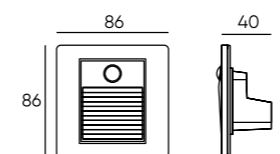

Stang

Серия интерьерных настенных светильников с мягким, отраженным светом со встроенным светодиодом. Идеально для локального освещения стен, лестниц, при интерьерной и архитектурной подсветке внутри помещений. Имеет поворотный корпус, который регулируется при установке под произвольным углом. Выбранный угол наклона фиксируется винтом. Изготовлены из алюминия. Цвет свечения - теплый белый.

Артикул	мощность	световой поток
DK5010-BK	5 W	360 Лм
DK5012-BK	7 W	475 Лм
DK5014-BK	12 W	740 Лм

Odder

Серия встраиваемых в стену светильников со встроенным светодиодом. Выполняют роль подсветки ступеней и дежурного освещения коридоров. Применяются для внутреннего освещения. Для установки требуется монтажная коробка DK3050-BX.

Артикул	мощность	световой поток
DK3050-WH	1 W	70 Лм
DK3050-BK	1 W	70 Лм

Sensor

Серия встраиваемых в стену светильников с датчиком движения и освещенности со встроенным светодиодом. Выполняют роль подсветки ступеней и дежурного освещения коридоров. Благодаря встроенным датчикам включаются автоматически при наличии движения в темное время. Таймер отключения автоматически срабатывает через 30 секунд после прекращения фиксации движения датчиком. Для установки требуется монтажная коробка DK3050-BX

Артикул	мощность	световой поток
DK1020-WH	1 W	70 Лм
DK1020-BK	1 W	70 Лм