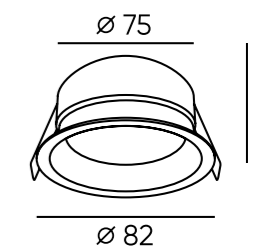

Артикул	Цвет	Н монтажная глубина с модулем SLIM LED	Н монтажная глубина с лампой GU5.3
DK3103-WH	белый	50 мм	85 мм
DK3103-BK	черный	50 мм	85 мм