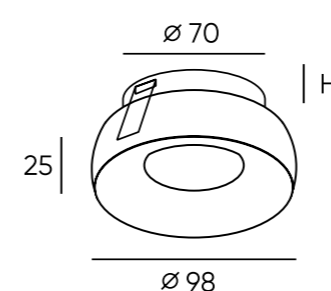

DK2045-WB

DK2045-WH

Артикул	цвет	H монтажная глубина с модулем SLIM LED	H монтажная глубина с лампой GU10
DK2045-WB	черный/белый	25 мм	60 мм
DK2045-WH	белый	25 мм	60 мм