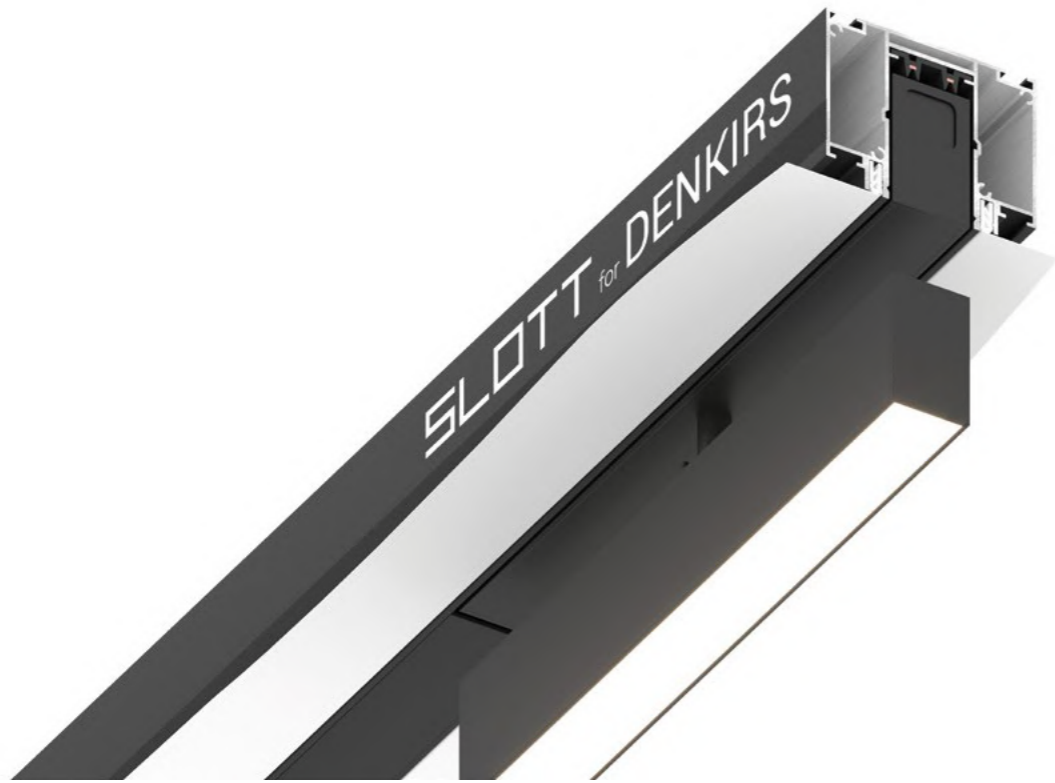

SMART HIDE

Специализированный трек, предназначенный для монтажа трековой системы в фальшпотолки и стены из гипсокартона и других твердых материалов. Имеет фланцы-упоры по всей площади, благодаря которым надежно фиксируется на поверхности. Является лучшим решением при встраиваемом виде монтажа трековой системы в потолки из твердых материалов.

SMART SLOTT

Объединенный профиль системы SLOTT с треком SMART DENKIRS. Предназначен для крепления любого типа полотна натяжного потолка. Подходит как для тканевых натяжных потолков, так и для натяжных потолков из ПВХ-пленки. Не требует приобретения отдельного трека.

SMART PROFI

Алюминиевый профиль с креплением полотна типа «Гарпун». Предназначен для интеграции трековой системы SMART в натяжные потолки из ПВХ-пленки. Служит основанием для установки трека серии SMART BASE, выступая в роли удерживающего элемента для полотна натяжного потолка. Необходимо отдельное приобретение трека и сопутствующих комплектующих серии DENKIRS BASE.

Трековая система **SOLID**

DENKIRS

DENKIRS SOLID — однофазная трековая система, получившая широкое распространение на светотехническом рынке благодаря своей доступности, простоте и надежности.

Трек системы Solid выполнен из прочного алюминиевого сплава, он не подвержен деформации и изгибам даже на больших отрезках. Это свойство особенно важно при подвесном монтаже. Система оснащена толстыми медными контактами, что гарантирует надежность и обеспечивает высокую максимально допустимую мощность.