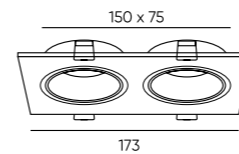

DK3072-BBR DK3072-BK+CH DK3072-BK+CY DK3072-BK+GR