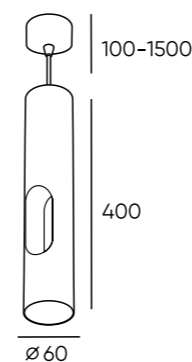

Tube

Серия подвесных светильников под сменную лампу, выполненная в классической форме цилиндра с минимумом деталей. В качестве источника света используется сменная светодиодная лампа (в комплект не входит). Фиксация лампы в корпусе плафона осуществляется при помощи декоративного кольца, дополняющего лаконичный дизайн изделия. Утопленный источник света обеспечивает высокий уровень зрительного комфорта и исключает слепящий эффект. Идеален для прикроватной зоны или подсветки отдельных предметов интерьера. Такие подвесы гармонично смотрятся как по одиночке, так и в композициях – в гостиной, в столовой или барной зонах. При размещении данной модели светильников в композициях интересным решением является расположение светильников на разных уровнях длины троса. Длина троса регулируется в диапазоне от 100 мм до 1 500 мм. В данной серии также представлены трековые и накладные светильники.

Артикул	цвет
DK4050-WH	белый
DK4050-BK	черный
DK4050-BG	матовое золото

Aero

Серия подвесных светильников под сменную лампу в японском стиле. Утопленный источник света обеспечивает высокий уровень зрительного комфорта и исключает слепящий эффект. Декоративный вырез, через который проходит мягкий и рассеянный свет, придает легкости всей композиции. Идеален для прикроватной зоны или подсветки отдельных предметов интерьера. Такие подвесы гармонично смотрятся как по одиночке, так и в композициях – в гостиной, в столовой или барной зонах. При размещении данной модели светильников в композициях интересным решением является расположение светильников на разных уровнях длины троса. Длина троса регулируется в диапазоне от 100 мм до 1 500 мм.

DK4045-BK

Артикул	цвет
DK4045-BK	белый
DK4045-WH	черный