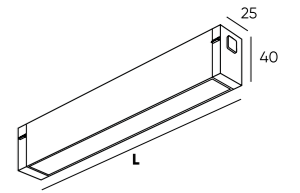

SMART LINEAR

Серия умных трековых светильников SMART LINEAR предназначена для создания общего освещения в интерьере. Благодаря матовому рассеивателю модели обладают широким углом излучения света, что обеспечивает высокий уровень зрительного комфорта и исключает слепящий эффект. Светильники оснащены светодиодами OSRAM и обладают высоким индексом цветопередачи. Удобный и надежный монтаж в корпус трека с помощью механических защелок.

Трековая система Smart