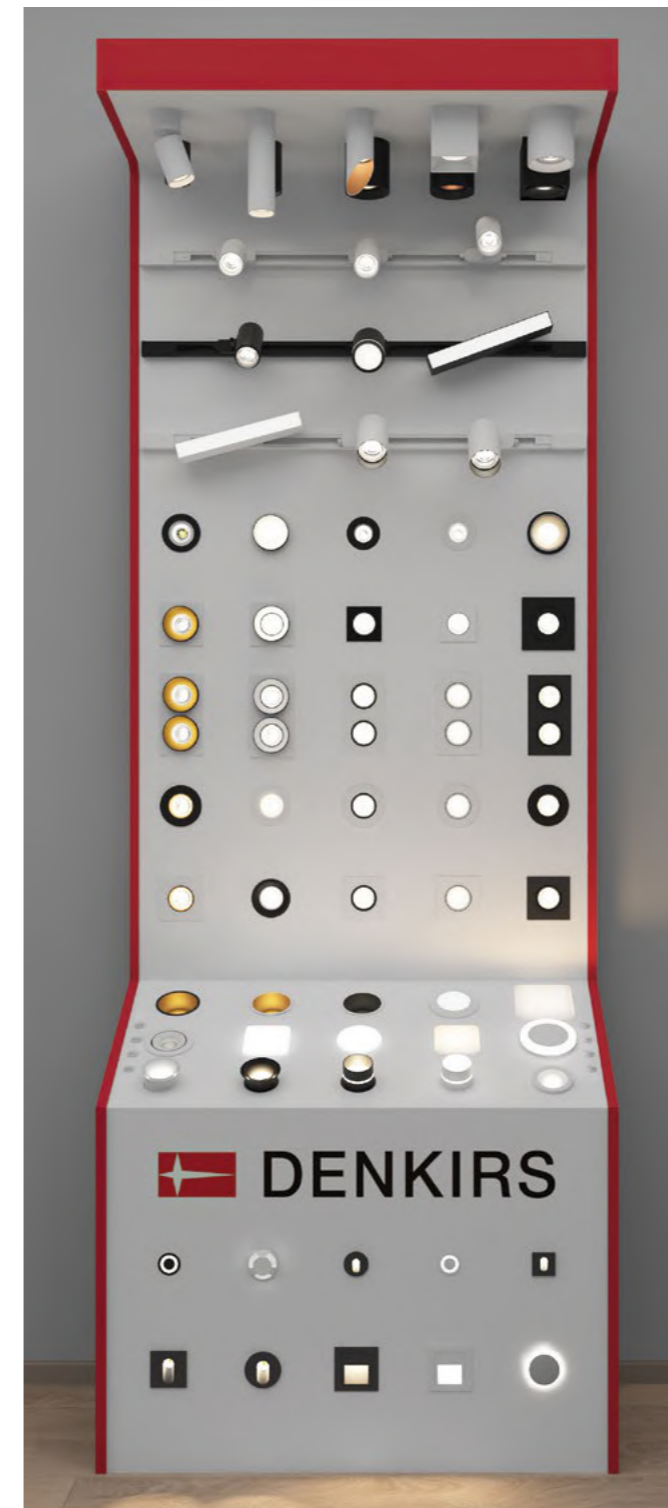

Демонстрационное оборудование

Для наших партнеров мы предоставляем различные виды демонстрационного оборудования.

Настенный стенд

Предназначен для демонстрации продукции DENKIRS на витринах партнеров. Благодаря небольшим габаритам является наиболее универсальным и доступным вариантом. В зависимости от планировки, по желанию клиента, помимо встраиваемых светильников на нем могут быть размещены накладные, а также трековые светильники. С целью наиболее полного представления ассортимента возможно размещение нескольких стендов с разнообразными планировками. Также в наличии стенд для презентации умной трековой системы SMART.

Умный демонстрационный кейс DENKIRS

Инструмент, сочетающий в себе наиболее актуальные типы освещения, объединенные единой системой управления. Системой, позволяющей демонстрировать новый подход к светодизайну в интерьере: созданию световых сценариев освещения, а также, управлению светом современными методами с помощью голосового помощника и приложения. Демокейс позволяет создать для наших партнеров возможность выделиться среди многообразия предложений светового рынка качественно новым подходом к освещению.

Напольный стенд

Предназначен для наиболее широкого представления ассортимента бренда DENKIRS. На стенде представлены практически все категории товаров:

- Встраиваемый и накладные точечные светильники из металла и полимера
- Подсветка стен и ступеней
- Трековые светильники