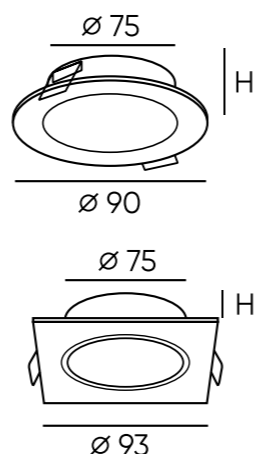

Артикул	Цвет	Н монтажная глубина с модулем SLIM LED	Н монтажная глубина с лампой GU5.3
DK3101-WH	белый	35 мм	70 мм
DK3101-BK	черный	35 мм	70 мм
DK3102-WH	белый	35 мм	70 мм
DK3102-BK	черный	35 мм	70 мм

Deep

Серия встраиваемых влагозащищенных светильников из полимера под сменную лампу. Тонкая внешняя рамка подчеркивает минималистичный дизайн. Матовый светорассеиватель большого диаметра хорошо рассеивает свет, а его размещение в углублении корпуса светильника снижает слепящий эффект. Серия идеально подходит для влажных помещений. Лампа в комплект не входит. Для данной серии рекомендуем ультратонкие модули SLIM LED в качестве источника света, монтажная глубина всего 50 мм.