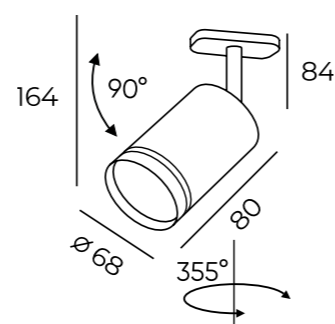

Ribe

Серия однофазных трековых светильников с акриловым светорассеивателем. Все модели оснащены встроенным светодиодом. Отличительная особенность серии — наличие акрилового кольца на корпусе светильника. Оно мягко пропускает свет, добавляя декоративности и воздушности всем моделям линейки. Благодаря матовому светорассеивателю светильник обладает широким углом излучения света. Это идеальный вариант для создания основного освещения в интерьере. В данной серии также представлены встраиваемые и накладные светильники.

Артикул	Мощность	Цветовая температура	Световой поток	Цвет
DK6400-BK	5 W	4 000 K	630 Лм	черный
DK6400-WH	5 W	4 000 K	630 Лм	белый
DK6401-BK	5 W	3 000 K	630 Лм	черный
DK6401-WH	5 W	3 000 K	630 Лм	белый

Hals

Серия линейных однофазных трековых светильников. Лаконичная форма плафона отсылает к дизайну магнитных трековых систем. Модели обладают вытянутой формой с равномерно засвеченным экраном большой яркости и широким углом рассеивания света, оснащены светодиодами OSRAM с высоким показателем цветопередачи. Светильники хорошо подойдут для создания общего освещения, в том числе в помещениях, обладающих большой площадью. Модели имеют поворотный шарнир, позволяющим устанавливать плафон под произвольным углом в горизонтальной плоскости. Это может быть выгодно использовано в качестве элемента дизайна интерьера. В данной серии также представлены подвесные светильники.

Артикул	Мощность	Цветовая температура	Световой поток	Цвет	L (длина)
DK6430-BK	10 W	3 000 K	780 Лм	черный	403 мм
DK6430-WH	10 W	3 000 K	780 Лм	белый	403 мм
DK6440-BK	10 W	4 000 K	780 Лм	черный	403 мм
DK6440-WH	10 W	4 000 K	780 Лм	белый	403 мм
DK6630-BK	20 W	3 000 K	1 560 Лм	черный	535 мм
DK6640-BK	20 W	4 000 K	1 560 Лм	черный	535 мм