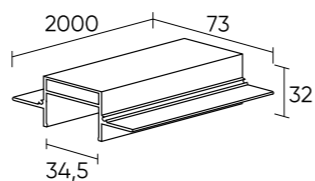

Solid Hide

Алюминиевый профиль, предназначенный для монтажа трековой системы SOLID в фальш-потолки из гипсокартона и других твердых материалов. Имеет фланцы-упоры по всей площади, благодаря которым надежно фиксируется в материале потолка. Является лучшим решением при встраиваемом способе монтажа системы в потолки из твердых материалов.

TR3045-AL

Наименование	Артикул
алюминиевый профиль	TR3020-AL
комплект регулируемых уголков с крепежом	TR3045-AL
торцевая заглушка	TR3021-AL

Morud

Серия мощных однофазных трековых светильников, предназначенных для локального освещения в торговых, коммерческих, офисных и жилых помещениях. Обладают сфокусированным световым потоком, качественной цветопередачей и большой светоотдачей. Идеальный вариант для высоких потолков. Стильные и лаконичные светильники Morud будут органично смотреться в любых интерьерах.

Артикул	Мощность	Цветовая температура	Световой поток	Цвет
DK6030-BK	24 W	2 160 Лм	черный	металл, пластик
DK6030-WH	24 W	2 160 Лм	белый	металл, пластик
DK6040-BK	24 W	2 160 Лм	черный	металл, пластик
DK6040-WH	24 W	2 160 Лм	белый	металл, пластик