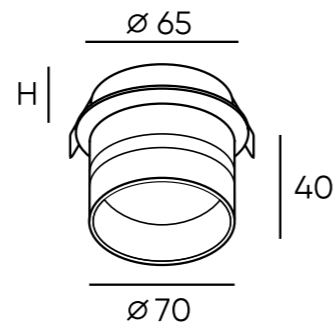

Артикул	Цвет	Н монтажная глубина с модулем SLIM LED	Н монтажная глубина с лампой GU10
DK2404-BK	черный	30 мм	62 мм
DK2404-WH	белый	30 мм	62 мм

Enkel

Встраиваемый влагостойкий светильник в минималистичном дизайне. Имеет матированный светорассеиватель большой площади, обеспечивающий максимальное рассеивание света в пространстве. Выполнен из качественного алюминия со стеклом. Оснащен силиконовой прокладкой, обеспечивающей дополнительную защиту от влаги. Модель универсальна в своем применении. Идеально подходит для влажных помещений. Лампа в комплект не входит. Для данной серии рекомендуем ультратонкие модули SLIM LED в качестве источника света, монтажная глубина всего 40 мм.