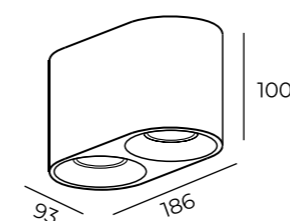

Артикул	Цвет	Артикул	Цвет
DK3090-WBR	белый/бронза	DK3090-BBR	черный/бронза
DK3090-WH+BK	белый/черный	DK3090-BK+WH	черный/белый
DK3090-WH+CH	белый/хром	DK3090-BK+CH	черный/хром
DK3090-WH+RD	белый/красный	DK3090-BK+RD	черный/красный
DK3090-WH	белый	DK3090-BK	черный
DK3090-WH+GR	белый/зеленый	DK3090-BK+GR	черный/зеленый
DK3090-WH+YE	белый/желтый	DK3090-BK+YE	черный/желтый
DK3090-WH+PI	белый/розовый	DK3090-BK+PI	черный/розовый
DK3090-WH+CY	белый/голубой	DK3090-BK+CY	черный/голубой
DK3090-BW+BK	черный/белый/черный	DK3090-WB+WH	белый/черный/белый