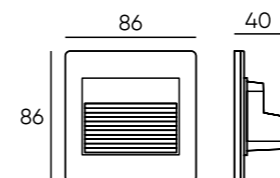

Stang

Серия интерьерных настенных светильников с мягким, отраженным светом со встроенным светодиодом. Идеально для локального освещения стен, лестниц, при интерьерной и архитектурной подсветке внутри помещений. Имеет поворотный корпус, который регулируется при установке под произвольным углом. Выбранный угол наклона фиксируется винтом. Изготовлены из алюминия. Цвет свечения - теплый белый.

Артикул	мощность	световой поток
DK5010-BK	5 W	360 Лм
DK5012-BK	7 W	475 Лм
DK5014-BK	12 W	740 Лм

Odder

Серия встраиваемых в стену светильников со встроенным светодиодом. Выполняют роль подсветки ступеней и дежурного освещения коридоров. Применяются для внутреннего освещения. Для установки требуется монтажная коробка DK3050-BX.

Артикул	мощность	световой поток
DK3050-WH	1 W	70 Лм
DK3050-BK	1 W	70 Лм

Sensor

Серия встраиваемых в стену светильников с датчиком движения и освещенности со встроенным светодиодом. Выполняют роль подсветки ступеней и дежурного освещения коридоров. Благодаря встроенным датчикам включаются автоматически при наличии движения в темное время. Таймер отключения автоматически срабатывает через 30 секунд после прекращения фиксации движения датчиком. Для установки требуется монтажная коробка DK3050-BX

Артикул	мощность	световой поток
DK1020-WH	1 W	70 Лм
DK1020-BK	1 W	70 Лм