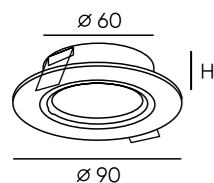

DK3024-BK

DK3024-WH

Артикул	Цвет	Н монтажная глубина с модулем SLIM LED	Н монтажная глубина с лампой GU5.3
DK3024-WH	белый	52 мм	79 мм
DK3024-BK	черный	52 мм	79 мм

Tisted

Серия встраиваемых светильников под сменную лампу из термостойкого полимера, обладающего низкой теплопроводностью. Идеальный вариант для натяжных и деревянных потолков, так как обеспечивает защиту от нагревания. Отличительная особенность серии - съемное кольцо-фиксатор лампы, обеспечивающее простую замену источника света. Старшая модель серии, под артикулом DK3029-WH, имеет возможность поворота лампы. Светильники из полимера используются только со светодиодными источниками света. Лампа в комплект не входит. Для данной серии рекомендуем ультратонкие модули SLIM LED в качестве источника света, монтажная глубина всего 40 мм.