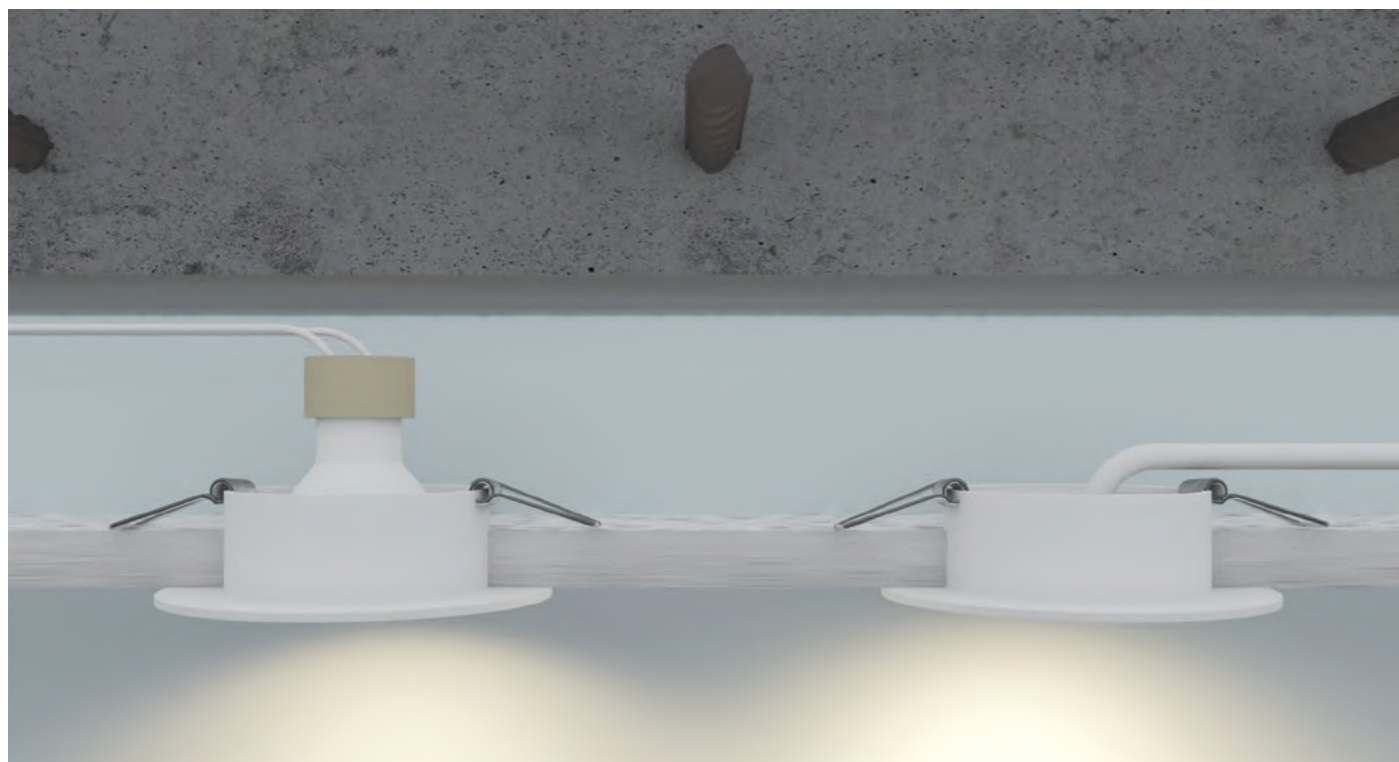

Slim LED

Серия ультратонких светодиодных модулей, предназначенных для замены стандартных ламп MR16 с цоколем GU5,3 и GU10 во встраиваемых точечных светильниках. Модули обладают минимальной высотой корпуса — 20 мм, что позволяет сэкономить драгоценные сантиметры высоты потолка при их установке. Работают от сетевого напряжения и не требуют трансформаторов. Благодаря керамическому корпусу, эффективно отводящему тепло, имеют увеличенный срок службы. Модели данной серии представлены в белом и черном цветах.

Источники освещения

DK3000-7W-BK
DK4000-7W-BK

DK3000-7W
DK4000-7W

Артикул	Мощность	Цветовая температура	Световой поток	Цвет
DK3000-7W	7W	3 000 K	630 Лм	белый
DK4000-7W	7W	4 000 K	630 Лм	белый
DK3000-7W-BK	7W	3 000 K	630 Лм	черный
DK4000-7W-BK	7W	4 000 K	630 Лм	черный

Рекомендуем использовать черный вариант модуля со всеми встраиваемыми черными светильниками. Данная комбинация выглядит максимально органично с точки зрения дизайна, поскольку цвет корпуса светодиодного модуля, в таком случае, оптимально сочетается с цветом светильника. Модули обладают минимальной высотой корпуса — 20 мм, что позволяет сэкономить драгоценные сантиметры высоты потолка при установке.