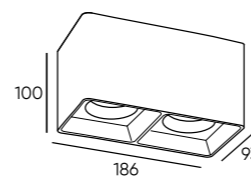

DK3080-WH+GR

DK3080-WH+PI

DK3080-WH+RD

DK3080-WH+YE

Артикул	Цвет	Артикул	Цвет
DK3080-WBR	белый/бронза	DK3080-BBR	черный/бронза
DK3080-WH+BK	белый/черный	DK3080-BK+WH	черный/белый
DK3080-WH+CH	белый/хром	DK3080-BK+CH	черный/хром
DK3080-WH+RD	белый/красный	DK3080-BK+RD	черный/красный
DK3080-WH	белый	DK3080-BK	черный
DK3080-WH+GR	белый/зеленый	DK3080-BK+GR	черный/зеленый
DK3080-WH+YE	белый/желтый	DK3080-BK+YE	черный/желтый
DK3080-WH+PI	белый/розовый	DK3080-BK+PI	черный/розовый
DK3080-WH+CY	белый/голубой	DK3080-BK+CY	черный/голубой
DK3080-BW+BK	черный/белый/черный	DK3080-WB+WH	белый/черный/белый