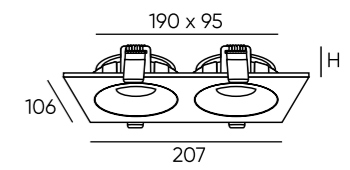

Roto mini

Серия компактных поворотных светильников под сменную лампу. Предназначены для акцентного освещения. Имеют лаконичный дизайн и продвинутую систему регулировки направления света, обеспечивающую наклон лампы в двух плоскостях. Идеальны для прихожей, гостиной. Подходят для всех типов натяжных потолков. Простая система установки не требует высокой квалификации монтажника. Лампа в комплект не входит. Для данной серии рекомендуем ультратонкие модули SLIM LED в качестве источника света, монтажная глубина всего 35 мм.

Встраиваемые точечные светильники из металла

Артикул	цвет	Н монтажная глубина с модулем SLIM LED	Н монтажная глубина с лампой GU10
DK2037-BK	чёрный	35 мм	68 мм
DK2037-WH	белый	35 мм	68 мм
DK2038-BK	чёрный	35 мм	68 мм
DK2038-WH	белый	35 мм	68 мм

Roto

Серия встраиваемых поворотных светильников под сменную лампу. Предназначены для акцентного освещения. Имеют лаконичный дизайн и продвинутую систему регулировки направления света, обеспечивающую наклон лампы в двух плоскостях. Идеальны для прихожей, гостиной. Подходят для всех типов натяжных потолков. Простая система установки не требует высокой квалификации монтажника. Лампа в комплект не входит. Для данной серии рекомендуем ультратонкие модули SLIM LED в качестве источника света, монтажная глубина всего 40 мм.

DK2120-BK

Артикул	цвет	Н монтажная глубина с модулем SLIM LED	Н монтажная глубина с лампой GU10
DK2120-BK	чёрный	40 мм	80 мм
DK2120-WH	белый	40 мм	80 мм
DK2121-BK	чёрный	40 мм	80 мм
DK2121-WH	белый	40 мм	80 мм
DK2122-BK	чёрный	40 мм	80 мм
DK2122-WH	белый	40 мм	80 мм