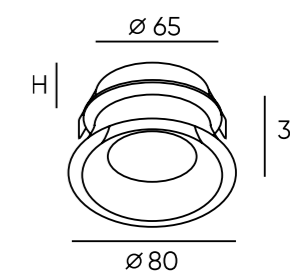

DK2036-BK

DK2036-WH

Артикул	Цвет	Н монтажная глубина с модулем SLIM LED	Н монтажная глубина с лампой GU10
DK2036-WH	белый	23 мм	60 мм
DK2036-BK	черный	23 мм	60 мм

Odense

Серия встраиваемых влагозащищенных неповоротных светильников под сменную лампу. Модель имеет дополнительный контур свечения, придающий ей элегантный дизайн. Утопленный источник света и матовая фактура корпуса обеспечивают высокий уровень зрительного комфорта и исключают слепящий эффект. Модель универсальна в своем применении. Идеально подходит для влажных помещений. Лампа в комплект не входит. Для данной серии рекомендуем ультратонкие модули SLIM LED в качестве источника света, монтажная глубина всего 30 мм.