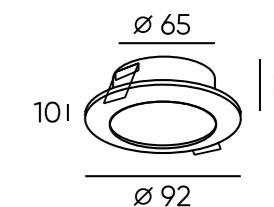

Влагозащищенные точечные светильники

DK3007-BK

DK3007-WH

Артикул	Цвет
DK3007-BK	белый
DK3007-WH	черный

Facet

Серия встраиваемых влагозащищенных светильников под сменную лампу в минималистичном дизайне со скошенной рамкой. Имеет матированный светорассеиватель большой площади, обеспечивающий максимальное рассеивание света в пространстве. Корпус выполнен из качественного алюминия со стеклом.
Оснащен силиконовой прокладкой, обеспечивающей дополнительную защиту от влаги. Предназначен для основного освещения в помещениях с повышенной влажностью. Лампа в комплект не входит.
Для данной серии рекомендуем ультратонкие модули SLIM LED в качестве источника света, монтажная глубина всего 40 мм.