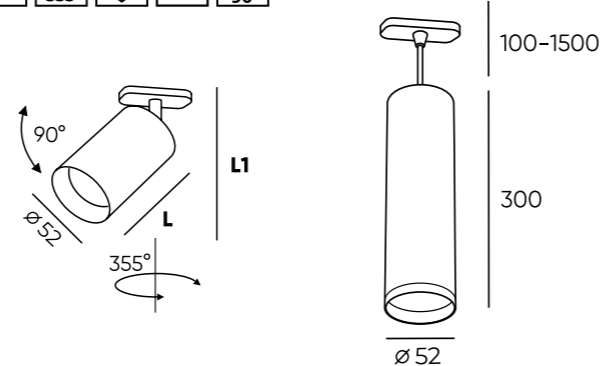

Tube

Серия трековых светильников, выполненная в классической форме цилиндра с минимумом деталей. Модели серии оснащены миниатюрным коннектором, дополнительно подчеркивающим минималистичный дизайн. В качестве источника света используется сменная светодиодная лампа (в комплект не входит). Фиксация лампы в корпусе плафона осуществляется при помощи декоративного кольца, дополняющего лаконичный дизайн изделия. В данной серии также представлены накладные и подвесные светильники.

Трековая система Solid

Артикул	Мощность	Цвет	L (высота плафона)	L1 (высота изделия)	Патрон
DK6201-BK	15W	черный	81 мм	110 мм	GU5.3
DK6201-WH	15W	белый	81 мм	110 мм	GU5.3
DK6201-BG	15W	черный/матовое золото	81 мм	110 мм	GU5.3
DK6202-BK	15W	черный	130 мм	160 мм	GU10
DK6202-WH	15W	белый	130 мм	160 мм	GU10
DK6202-BG	15W	черный/матовое золото	130 мм	160 мм	GU10
DK6210-WH	15W	черный	300 мм	-	GU10
DK6210-BK	15W	белый	300 мм	-	GU10
DK6210-BG	15W	черный/матовое золото	300 мм	-	GU10