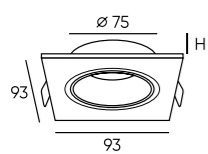

DK3071-BBR DK3071-BK+CH DK3071-BK+CY DK3071-BK+GR