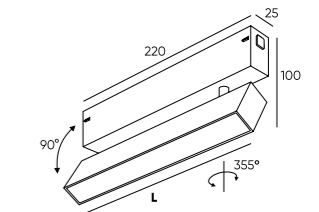

DK8014-WH

DK8009-BK

DK8018-BK

Артикул	Мощность	Цвет корпуса	Световой поток	L (длина)
DK8003-BK	9 W	760 Лм	черный	220 мм
DK8003-WH	9 W	760 Лм	белый	220 мм
DK8004-BK	18 W	1 520 Лм	черный	406 мм
DK8004-WH	18 W	1 520 Лм	белый	406 мм
DK8005-BK	27 W	2 268 Лм	черный	600 мм
DK8005-WH	27 W	2 268 Лм	белый	600 мм
DK8014-BK	18 W	1 520 Лм	черный	312*2 мм
DK8014-WH	18 W	1 520 Лм	белый	312*2 мм
DK8009-BK	9 W	760 Лм	черный	220 мм
DK8018-BK	18 W	1 520 Лм	черный	406 мм