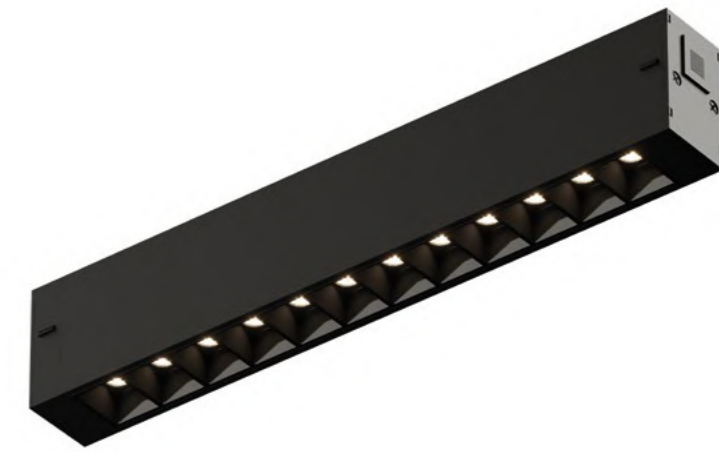

SMART GRILL

Серия умных трековых светильников SMART GRILL предназначена для создания акцентного освещения в интерьере, так как имеет узкий угол излучения света. Светильники оснащены светодиодами OSRAM и обладают высоким индексом цветопередачи. Удобный и надежный монтаж в корпус трека с помощью механических защелок.

Трековая система Smart

Артикул	Мощность	Цвет корпуса	Световой поток	L (длина)
DK8001-BK	9 W	черный	800 Лм	220 мм
DK8001-WH	9 W	белый	800 Лм	220 мм
DK8002-BK	18 W	черный	1 600 Лм	406 мм
DK8002-WH	18 W	белый	1 600 Лм	406 мм
DK8006-BK	9 W	черный	800 Лм	200 мм
DK8006-WH	9 W	белый	800 Лм	200 мм