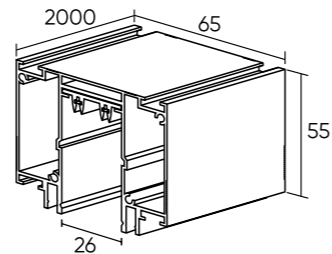

SMART SLOTT

Объединенный профиль системы SLOTT с треком SMART DENKIRS. Предназначен для крепления любого типа полотна натяжного потолка. Подходит как для тканевых натяжных потолков, так и для натяжных потолков из ПВХ-пленки. Не требует приобретения отдельного трека.

Название	Артикул
Трек с креплением пленки SLOTT	TR2014-BK
Трек с креплением пленки SLOTT	TR2014-WH
Комплект уголков с регулировкой	TR3045-AL
Комплект соединителей для профиля	TR3043-AL

SMART PROFI

Алюминиевый профиль с креплением полотна типа «Гарпун». Предназначен для интеграции трековой системы SMART в натяжные потолки из ПВХ-пленки. Служит основанием для установки трека серии SMART BASE, выступая в роли удерживающего элемента для полотна натяжного потолка. Необходимо отдельное приобретение трека и сопутствующих комплектующих серии DENKIRS BASE.

Название	Артикул
Профиль для ПВХ	TR3040-AL
Угловой элемент для профиля ПВХ	TR3041-AL
Комплект заглушек для профиля ПВХ	TR3042-AL
Комплект уголков с регулировкой	TR3045-AL
Комплект соединителей для профиля	TR3043-AL