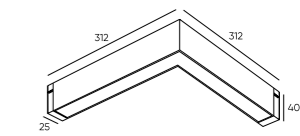

DK8014-WH

DK8009-BK

DK8018-BK

Артикул	Мощность	Цвет корпуса	Световой поток	L (длина)
DK8003-BK	9 W	760 Лм	черный	220 мм
DK8003-WH	9 W	760 Лм	белый	220 мм
DK8004-BK	18 W	1 520 Лм	черный	406 мм
DK8004-WH	18 W	1 520 Лм	белый	406 мм
DK8005-BK	27 W	2 268 Лм	черный	600 мм
DK8005-WH	27 W	2 268 Лм	белый	600 мм
DK8014-BK	18 W	1 520 Лм	черный	312*2 мм
DK8014-WH	18 W	1 520 Лм	белый	312*2 мм
DK8009-BK	9 W	760 Лм	черный	220 мм
DK8018-BK	18 W	1 520 Лм	черный	406 мм