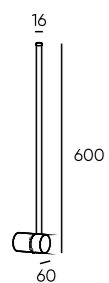

Stang

Серия интерьерных настенных светильников с мягким, отраженным светом со встроенным светодиодом. Идеально для локального освещения стен, лестниц, при интерьерной и архитектурной подсветке внутри помещений. Имеет поворотный корпус, который регулируется при установке под произвольным углом. Выбранный угол наклона фиксируется винтом. Изготовлены из алюминия. Цвет свечения - теплый белый.

DK5010-BK