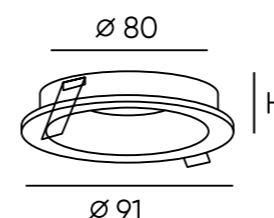

DK2026-WH

Артикул	H монтажная глубина с модулем SLIM LED	H монтажная глубина с лампой GU10
DK2026-WH	55 мм	80 мм