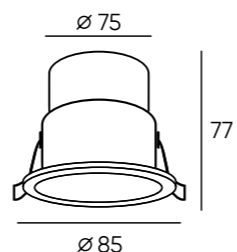

Grena

Серия неповоротных светильников с узким углом рассеивания света. Является оптимальным решением для акцентного освещения, а также идеальным вариантом для помещений с высоким потолком. Благодаря массивному алюминиевому радиатору и блоку питания, расположенному вне корпуса светильника, обеспечивается оптимальный температурный режим работы и, как следствие, повышенный срок службы изделия. Светильники оснащены светодиодами CREE.

DK4400