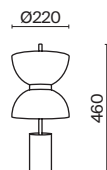

1. 1 ■ **MOD178TL-L11B3K**
   ■ **MOD178TL-L11GR3K**
   □ **MOD178TL-L11W3K**

LED 11Вт 500лм
t° 3000K >80Ra 240°
IP 20