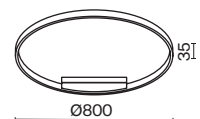

- 10 ☐ MOD058CL-L50W4K
- ☒ MOD058CL-L50B4K
- ☒ MOD058CL-L50BS4K

LED 50Вт 2400лм
t° 4000K >80Ra 120°
IP 20