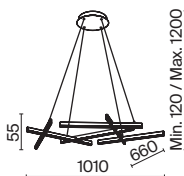

Line

Материал арматуры – алюминий, оттенки – белый, черный, матовое золото. Интегрированные LED-источники, акриловый рассеиватель. Цветовая температура от 3000K до 4000K. Трендовая асимметрия в дизайне. Регулируемая длина тросов.

W B MG

IP20 LED

1,2 ☐ ☒ ☒

3,4 ☐ ☒

- 1 ☐ MOD016PL-L75W
- ☒ MOD016PL-L75B
- ☒ MOD016PL-L75MG3K

- 2 ☐ MOD016PL-L75W4K
- ☒ MOD016PL-L75B4K
- ☒ MOD016PL-L75MG4K

- 3 ☐ MOD054PL-L52W3K
- ☒ MOD054PL-L52B3K

- 4 ☐ MOD054PL-L52W4K
- ☒ MOD054PL-L52B4K

LED 78,3Вт 3074лм
t° 3000K >82Ra 360°
IP 20

LED 75Вт 3500лм
t° 4000K >80Ra 120°
IP 20

LED 52Вт 2000лм
t° 3000K >80Ra 60°
IP 20

LED 52Вт 2200лм
t° 4000K >80Ra 60°
IP 20