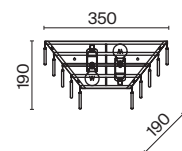

💡 2 × E14 40 Вт
√ 7020, 7019
IP 20