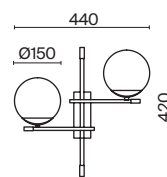

2 × E14 40 Вт
V 7020, 7019
IP 20

3 **MOD048WL-02G**