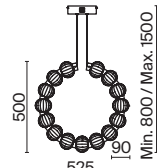

LED 23Вт 700лм
t° 4000K >80Ra 120°
IP 20