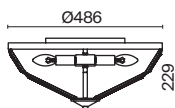

4 **MOD094CL-06G**
MOD094CL-06CH

⚡ 6 × E14 60 Bt
√ 7022, 7021
IP 20