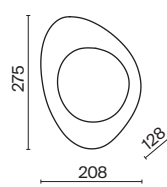

1. 3 **MOD306WL-01G**
   MOD306WL-01C
   MOD306WL-01CH

💡 1 × E14 40 Вт
⚡ 7022, 7021
IP 20