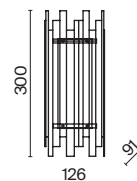

1 × E14 60 Вт
V 7090, 7091
IP 20