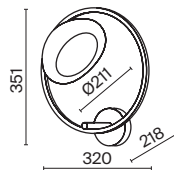

LED 5Вт 450лм
t° 3000K >80Ra 120°
IP 20

3 ■ MOD327WL-L5BS3K1