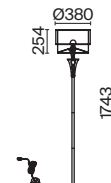

1 × E27 100 Вт
V 7029, 7046
IP 20