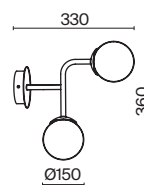

¹⁰ ■ MOD221-WL-01-G
■ MOD221-WL-01-N

💡 1 x E14 40 BT
⚡ 7020, 7019
IP 20

¹¹ ■ MOD221-WL-02-G
■ MOD221-WL-02-N

💡 2 x E14 40 BT
⚡ 7020, 7019
IP 20

Ring

Арматура из металла в трех оттенках: белый, черный, латунь. Плафоны-сферы закреплены на округлом металлическом каркасе. Материал плафонов – выдувное стекло, цвет – белый. Регулируемая высота подвесных светильников.