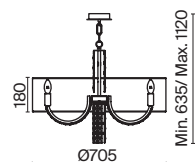

5 **DIA008FL-01CH**

1 × E27 60 BT
 V 7023 7024
 IP 20

6 **DIA008PL-06CH**

6 × E14 40 BT
 V 7018, 7017
 IP 20

7 **DIA008PL-08CH**

8 × E14 40 BT
 V 7018, 7017
 IP 20

Comfort

Торшер на треноге. Арматура – металл в цвете никель. Абажур из текстиля, нанесенного на ПВХ, цвет – серый. Основание дополняет металлический столик.