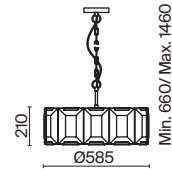

4 ■ MOD202PL-06N

💡 6 × E14 40 Вт
⚡ 7020, 7019
IP 20