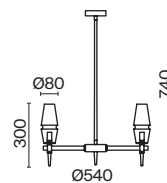

MG

1 ■

2 ■

3 ■

1 ■ **H002PL-08G**

💡 8 × G9 28 Вт
 √ 7124, 7125
 IP 20

2 ■ **H002PL-06G**

💡 6 × G9 28 Вт
 √ 7124, 7125
 IP 20