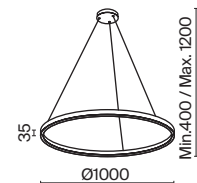

- 25 ☐ MOD058PL-L54W4K
- ☒ MOD058PL-L54B4K
- ☐ MOD058PL-L54BS4K

LED 61Вт 3500лм
t° 4000K >80Ra 120°
IP 20