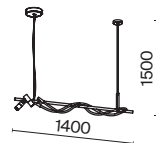

5 ■ MOD166PL-L20G3K

6 ■ MOD166PL-L30GB3K

7 ■ MOD146PL-L30B3K

LED 30 Вт 1250 лм
t° 3000K >80Ra 260°
IP 20

LED 21 Вт 910 лм
t° 3000K >80Ra 260°
IP 20

LED 42 Вт 1500 лм
t° 3000K >80Ra 260°
IP 20

LED 43 Вт 1450 лм
t° 3000K >80Ra 260°
IP 20