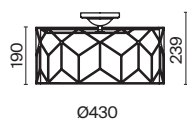

💡 3 × E27 60 Вт
 ⚡ 7024, 7023
 IP 20

3 ■ H223-WL-02-G

💡 2 × E14 40 Вт
 ⚡ 7022, 7021
 IP 20

4 ■ H223-WL-01-G

💡 1 × E14 40 Вт
 ⚡ 7022, 7021
 IP 20

Venera

Арматура из металла, цвет – латунь. Абажур – хлопок на ПВХ, плафон бра – белое стекло. Декор – металлический обруч с просечным орнаментом. Потолочная модель с рассеивателем. Высота подвесного светильника регулируется.