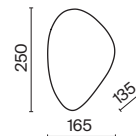

1 ☐ MOD004WL-L5W3K ☐ MOD004WL-L5CE3K ☐ MOD004WL-L5S3K	2 ☐ MOD004PL-L5W3K ☐ MOD004PL-L5CE3K ☐ MOD004PL-L5S3K	3 ☐ MOD004WL-L5W3K1 ☐ MOD004WL-L5CE3K1 ☐ MOD004WL-L5S3K1

LED 5Вт 550лм
t° 3000K >80Ra 180°
IP 20

LED 5Вт 550лм
t° 3000K >80Ra 180°
IP 20

LED 5Вт 550лм
t° 3000K >80Ra 180°
IP 20