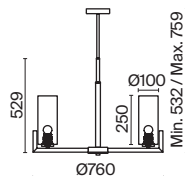

8 × E27 40 Вт
 7029, 7046
 IP 20

3 ■ **MOD089PL-06BS**

6 × E27 40 Вт
 7029, 7046
 IP 20

4 ■ **MOD089WL-01BS**

1 × E27 40 Вт
 7029, 7046
 IP 20

Lita

Арматура из металла оттенка матового золота. Плафоны – прозрачное выдувное стекло. Оригинальная вытянутая форма плафонов. Регулируемая высота подвесных светильников.