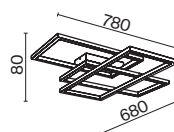

MOD015CL-L80W4K

- 1 MOD015CL-L80W
- 2 MOD015CL-L80W4K
- MOD015CL-L80B
- MOD015CL-L80B4K

LED 80 Вт 4100 лм
 t° 3000K >80Ra 120°
 IP 20

LED 80 Вт 4100 лм
 t° 4000K >80Ra 120°
 IP 20

Cosmos

Арматура – алюминий, цвет – матовый белый. Источник света – SMD-светодиоды.
 Большой диаметр: 600 мм и 780 мм. Трендовая форма окружности. Регулируемая
 высота подвесных светильников.