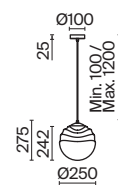

BS N

1

2

1 **P074PL-03BS**
P074PL-03N

💡 3 × E14 40 Вт
⚡ 7022, 7021
IP 20

2 **P074PL-01BS**
P074PL-01N

💡 1 × E14 40 Вт
⚡ 7136, 7136
IP 20

Supersymmetry