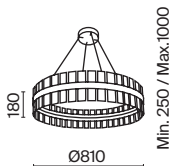

LED 60Вт 2000лм
t° 3000K >90Ra 120°
IP 20