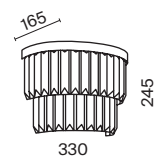

3 **MOD085WL-01BS**
MOD085WL-01CH
MOD085WL-01G

1 × E14 40 Вт
V 7020, 7019
IP 20