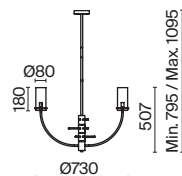

1 ■ **MOD223PL-08BS**

8 × G9 40 Вт
V 7124, 7125
IP 20