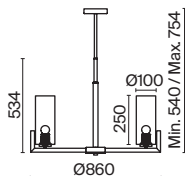

1 ■ **MOD089PL-10BS**

10 × E27 40 Вт
7029, 7046
IP 20

2 ■ **MOD089PL-08BS**