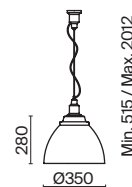

2

1 **P534PL-01B**
P534PL-01GR
P534PL-01W

2 **P535PL-01B**
P535PL-01GR
P535PL-01W

1 1 x E27 60 Вт
7155, 7154
IP 20

2 1 x E27 60 Вт
7155, 7154
IP 20