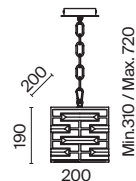

💡 1 × E14 60 Вт
⚡ 7019, 7020
IP 20

3 ■ MOD067WL-01CH