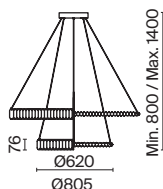

3

1 **P097PL-L90G4K**

LED 90 Вт 6000 лм
t° 4000K >90Ra 180°
IP 20

2 **P097PL-L36G4K**