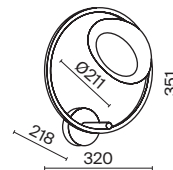

LED 5Вт 450лм
t° 3000K >80Ra 120°
IP 20