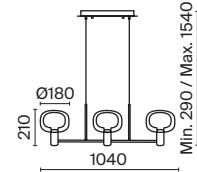

3 × E14 60 Вт
V 7020, 7019
IP 20