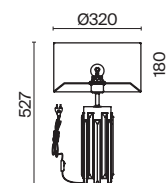

1. 1 **MOD304TL-01G**
   MOD304TL-01CH
   MOD304TL-01GR

1 × E27 60 Вт
V 7029, 7046
IP 20