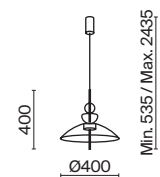

6 ■ MOD185PL-L6B3K6
■ MOD185PL-L11B3K3

LED 11Вт 300лм
t° 3000K >80Ra 120°
IP 20