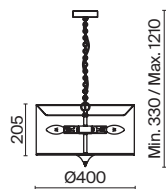

1 ■ **H428-PL-03-WG**

💡 3 × E14 40 Вт
⚡ 7022, 7021
IP 20