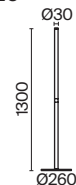

2 ■ **Z012FL-L18B3K**

LED 18Вт 2100лм
t° 3000K >80Ra 360°
IP 20