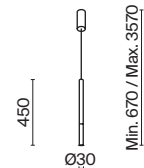

LED 6Вт 580лм
t° 4000K >80Ra 75°
IP 20