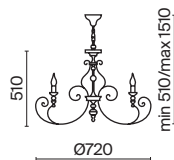

3 ■

1 ■ H631-PL-06-B

💡 6 × E14 60 Вт
√ 7018, 7017
IP 20

2 ■ H631-WL-01-B