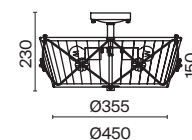

💡 3 × E27 40 Вт
 ⚡ 7029, 7046
 IP 20

Leaf

Материал арматуры – металл, цвет – античное золото. Абажур – лен на ПВХ.
Металлический каркас с орнаментом декорирует абажур. Регулируемая высота подвесного светильника.