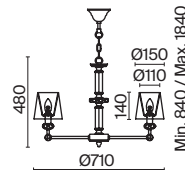

8 x E14 40 Вт
V 7020, 7019
IP 20