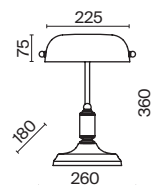

1 ■ ■

1 ■ **Z153-TL-01-BS**
■ **Z153-TL-01-N**

💡 1 × E27 40 Вт

⚡ 7029, 7046

IP 20