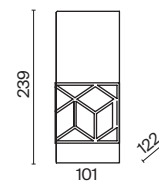

💡 3 × E27 60 Вт
 ⚡ 7024, 7023
 IP 20

3 ■ H223-WL-02-G

💡 2 × E14 40 Вт
 ⚡ 7022, 7021
 IP 20

4 ■ H223-WL-01-G

💡 1 × E14 40 Вт
 ⚡ 7022, 7021
 IP 20

Venera

Арматура из металла, цвет – латунь. Абажур – хлопок на ПВХ, плафон бра – белое стекло. Декор – металлический обруч с просечным орнаментом. Потолочная модель с рассеивателем. Высота подвесного светильника регулируется.