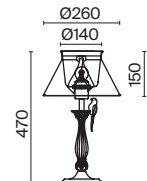

7 **ARM013-03-W**

💡 3 × E14 40 Bṡ
 ⚡ 7020, 7019
 IP 20

8 **ARM013-33-W**

💡 3 × E14 40 Bṡ
 ⚡ 7020, 7019
 IP 20

9 **ARM013-11-W**

💡 1 × E27 40 Bṡ
 ⚡ 7029, 7046
 IP 20

Bouquet

Арматура из металла в сером цвете, имитация естественных потертостей. Белые абажуры из хлопка на ПВХ. Кружевная окантовка. Декоративные элементы: рама для фото у настольной лампы, фигурки птиц. Регулируемая высота подвесных светильников.