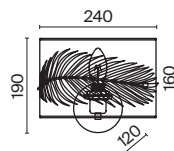

3 ■ **H428-TL-01-WG**

💡 1 × E14 40 Вт
 ⚡ 7022, 7021
 IP 20

Lea

Арматура из металла в жемчужно-белом цвете. Кремовый абажур из плиссированной органзы, окантовка золотистой тесьмой. Абажур заключен в металлический каркас. Флористический декор. Регулируемая высота подвесных светильников.