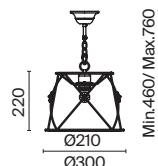

2 ☐ **ARM369-11-G**

💡 1 × E27 40 Вт
⚡ 7029, 7046
IP 20