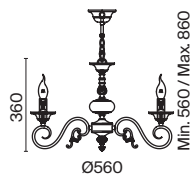

2 ■ **ARM337-05-R**

💡 5 × E14 60 Вт
⚡ 7018, 7017
IP 20