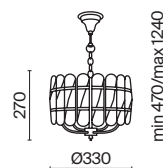

3 ■ MOD122PL-06BS

💡 6 × E14 40 Вт
 √ 7018, 7017
 IP 20

Wonderland

Арматура из нержавеющей стали в двух оттенках: хром, золото. Плафон из выдувного стекла, внутри – хрустальные подвесы. Часть плафона с зеркальным покрытием в тон арматуре. Цоколь E14. Регулируемая высота подвесных светильников.