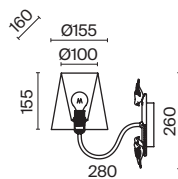

2 ■ **ARM023-01-S**

💡 1 × E14 40 Вт
⚡ 7020, 7019
IP 20