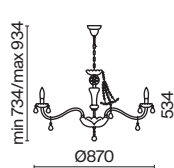

⚡ 8 × E14 60 Вт
 ⚡ 7018, 7017
 IP 20

3 **DIA019-10-G**

⚡ 10 × E14 60 Вт
 ⚡ 7018, 7017
 IP 20

4 **DIA019-01-G**

⚡ 1 × E14 60 Вт
 ⚡ 7018, 7017
 IP

Bella

Арматура из металла, гальванизация в цвет золота. Рельефный узор с белой патиной. Декор – кристаллы разных размеров и огранки. Традиционный силуэт античной чаши. Регулируемая высота подвесного светильника.