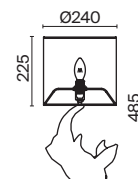

2 ■ **MOD470-TL-01-B**

💡 1 × E14 40 Вт
⚡ 7020, 7019
IP 20