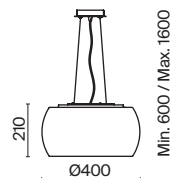

2 ■

1 ■ **MOD073CL-L13B3K**

LED 13 Вт 700 лм
t° 3000K >80 Ra 360°
IP 20