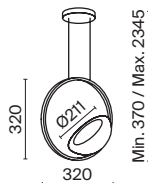

LED 5Вт 450лм
t° 3000K >80Ra 120°
IP 20

2 ■ MOD327WL-L5BS3K