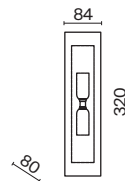

2 **P011WL-02G**
P011WL-02CH
P011WL-02C

💡 2 × E14 40 Вт
⚡ 7020, 7019
IP 20