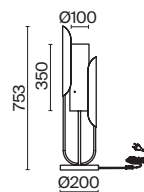

G

1 ■ Z014TL-01G

💡 1 × E14 40 Вт

∇ 7020, 7019

IP 20

Arco

Арматура из металла гальванизирована в цвет латуни. Плафоны – прозрачное выдувное стекло с рельефной фактурой. Регулируемая высота подвесных светильников.