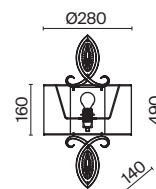

H006WL-01G

1 ■ H006WL-01G

⊙ 1 × E14 40 Вт

∇ 7020, 7019

IP 20