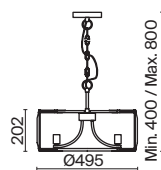

3 ■ MOD202-05-N

💡 5 × E14 40 Вт
⚡ 7020, 7019
IP 20