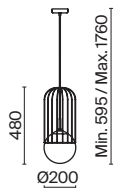

1 × E27 40 Вт
V 7029, 7046
IP 20