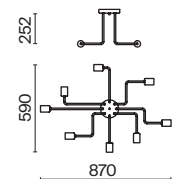

2 ■ **T532CL-08B**

💡 8 × E27 60 Вт
√ 5526, 7077, 7078
IP 20