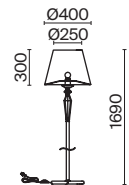

💡 1 x E27 60 Bt
⚡ 7029, 7046
IP 20