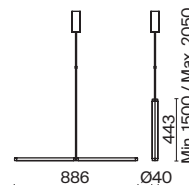

1

2

- 1 **P096PL-L11BK**
P096PL-L11WK

LED 18 Вт 1050 лм
 t° 4000K >80Ra 120°
 IP 20

- 2 **P096PL-L11BK1**
P096PL-L11WK1

LED 18 Вт 850 лм
 t° 4000K >80Ra 120°
 IP 20 TUYA SMART

Node

Материал арматуры – металл. Цвета – черный, золото. Положение световых колец регулируется. LED-источник света закрыт матовым рассеивателем. Цветовая температура 3000K. Высокий индекс цветопередачи 90Ra. Регулируемая длина тросов.