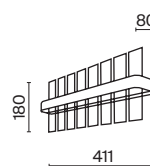

LED 7Вт 300лм
t° 3000K >90Ra 120°
IP 20