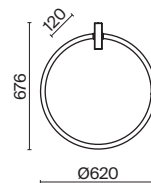

Anillo

Арматура из металла в двух оттенках: хром и золото. Светодиодная лента заключена в акриловый рассеиватель. Цветовая температура 3000К. Отражающая поверхность в точке крепления рассеивателя создает эффект световой петли. Регулируемая высота подвесных светильников.

1

1 **MOD315CL-L25G3K**
MOD315CL-L25CH3K

2 **MOD315PL-L20G3K**
MOD315PL-L20CH3K

LED 25 Вт 1300/1400 лм
t° 3000K >80 Ra 120°
IP 20

LED 20 Вт 750 лм
t° 3000K >80 Ra 120°
IP 20