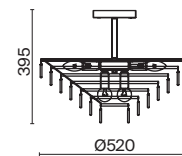

💡 11 × E14 40 Вт
√ 7020, 7019
IP 20

3 ■ MOD130WL-02G