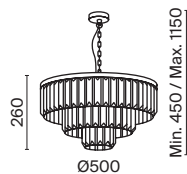

1. 4 ■ MOD085PL-07BS
   ■ MOD085PL-07CH
   ■ MOD085PL-07G

💡 7 × E14 40 Bt
⚡ 7020, 7019
IP 20