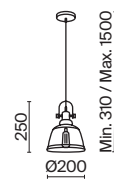

2 ■ T163-11-R
■ T163-11-C

1 × E27 40 Вт
V 5526, 7077
IP 20