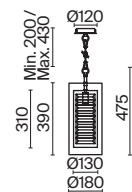

- 1 **MOD060PL-01G**
- **MOD060PL-01CH**

1 × E14 60 Вт

7019, 7020

IP 20