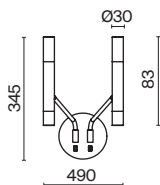

4 ■

1 ■ **MOD620WL-04B**

4 × G9 25 Вт
V 7039, 7038
IP 20

2 ■ **MOD620CL-16B**