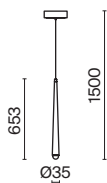

6 ■

4 ■ **MOD132PL-L28BK**

LED 9 Вт 650 лм
t° 4000K >80Ra 120°
IP 20

5 ■ **MOD132PL-L28BK1**