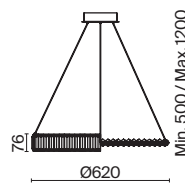

LED 36 Вт 2400 лм
t° 4000K >90Ra 180°
IP 20

3 **P097PL-L45G4K**