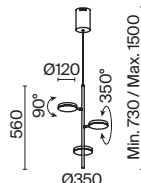

6 ☐ **MOD070PL-L18WK**
☒ **MOD070PL-L18B3K**

LED 18Вт 1100лм
t° 3000K >80Ra 120°
IP 20