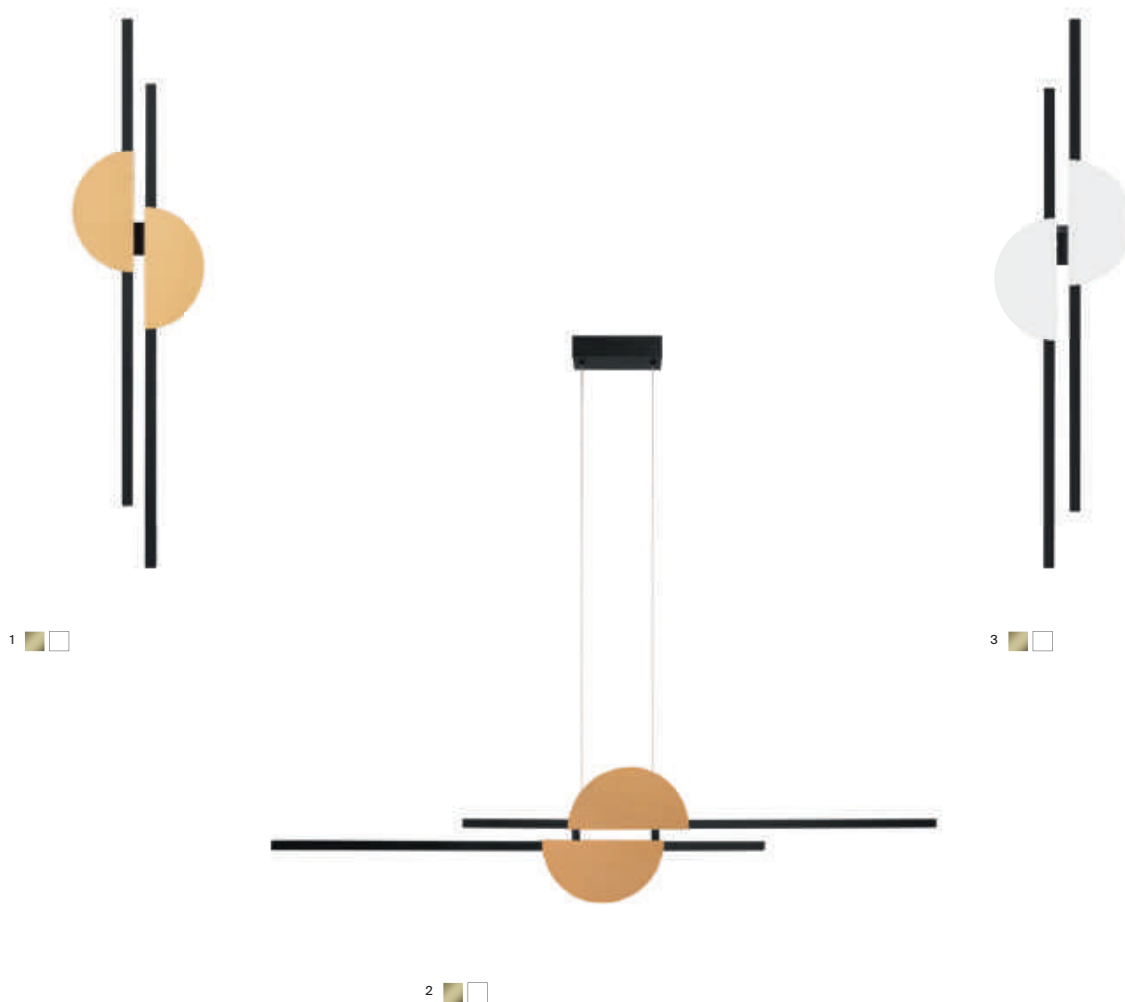

Skyline

Материал арматуры - металл, цвет - черный. Два цветовых решения для декоративных элементов: черный + латунь, черный + белый. Ассиметричная композиция создает эффект морского заката в дизайне. Регулируемая высота подвесов. Бра можно использовать как вертикально, так и горизонтально. LED источник света, цветовая температура - 4000K. Старт продаж - лето-осень 2023.

BS W

NEW LED IP20

1 **MOD179WL-L22BS4K**
MOD179WL-L22W4K

LED 22Вт 750лм
t° 4000K >80Ra 120°
IP 20

2 **MOD179PL-L26BS4K**
MOD179PL-L26W4K

LED 26Вт 900лм
t° 4000K >80Ra 120°
IP 20

3 **MOD179WL-L22BS4K1**
MOD179WL-L22W4K1

LED 22Вт 750лм
t° 4000K >80Ra 120°
IP 20