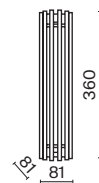

2 **MOD410WL-L12BS3K**
MOD410WL-L12CH3K

LED 12Вт 350лм
t° 3000K >80Ra 120°
IP 20