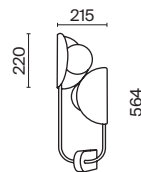

💡 2x G9 25 Вт
⚡ 7124, 7125
IP 20

3 ■ MOD164WL-02BS1