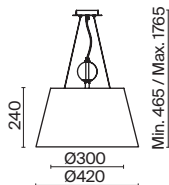

8 ☐ **MOD613PL-03W**
☐ **MOD613PL-03BG**

💡 3 x E27 60 Bt
⚡ 7024, 7023
IP 20

9 ☐ **MOD613PL-03CH**