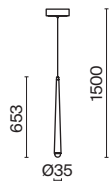

3

1 ■ MOD132PL-L36BSK

LED 9 Вт 700 лм
t° 4000K >80Ra 120°
IP 20

2 ■ MOD132PL-L36BSK1