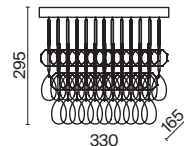

4 **MOD091WL-01G**
MOD091WL-01CH

1 × E14 40 Вт
7018, 7017
IP 20