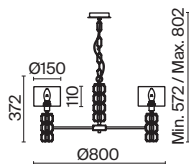

7 × E14 40 Вт
V 7022, 7021
IP 20

3 **DIA008WL-01CH**