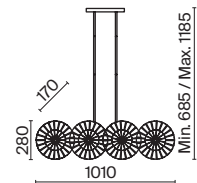

8 × E14 40 Вт
 V 7020, 7019
 IP 20

3 **MOD007WL-01G**

1 × E14 40 Вт
 V 7020, 7019
 IP 20

4 **MOD007PL-08G1**

8 × E14 40 Вт
 V 7020, 7019
 IP 20

Carcass

Металлическая арматура сочетает два цвета: хром и золото. Плафоны из белого выдувного стекла. Каждый световой элемент заключен в металлический каркас. Регулируемая длина тросов. Цоколь G9.