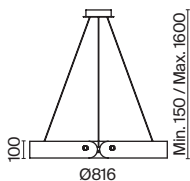

GR

1

2

3

1 ■ MOD309PL-L40GR4K 2 ■ MOD309PL-L30GR4K 3 ■ MOD309WL-L4GR4K

LED 40Вт 750лм
t° 4000K >80Ra 120°
IP 20

LED 30Вт 550лм
t° 4000K >80Ra 120°
IP 20

LED 4Вт 150лм
t° 4000K >80Ra 120°
IP 20