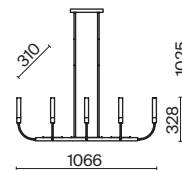

2

1 ■ **MOD423CL-08C**

💡 8 × G9 25 Вт
√ 7124, 7125
IP 20

2 ■ **MOD423WL-02C**