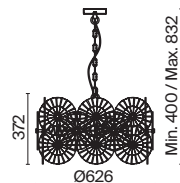

8 × E14 40 Вт
 V 7020, 7019
 IP 20

3 **MOD007WL-01G**

1 × E14 40 Вт
 V 7020, 7019
 IP 20

4 **MOD007PL-08G1**

8 × E14 40 Вт
 V 7020, 7019
 IP 20

Carcass

Металлическая арматура сочетает два цвета: хром и золото. Плафоны из белого выдувного стекла. Каждый световой элемент заключен в металлический каркас. Регулируемая длина тросов. Цоколь G9.