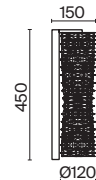

LED 6Вт 300лм
t° 3000K >90Ra 360°
IP 20