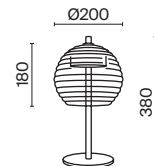

2 ■ **P060TL-L12BSK1**

LED 8 Вт 100лм
t°3000K >80Ra 120°
IP 20