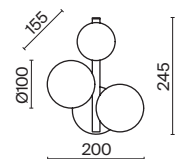

1. 11 ■ MOD545WL-03B
   ■ MOD545WL-03G
   ■ MOD545WL-03BS
   ■ MOD545WL-03CH

💡 3 x G9 28 BТ
⚡ 7124, 7125
IP 20