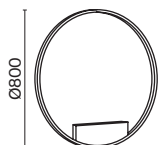

Rim

Материал арматуры – алюминий, оттенки – белый, черный, латунь. Актуальная форма окружности. Интегрированные LED-источники света. Положение колец подвесных моделей регулируется. Бра с источником света, направленным на стену – трендовая отраженная подсветка.

1 ☐ MOD058WL-L50W3K ☐ MOD058WL-L50B3K ☐ MOD058WL-L50BS3K	2 ☐ MOD058WL-L50W4K ☐ MOD058WL-L50B4K ☐ MOD058WL-L50BS4K	3 ☐ MOD058WL-L35W3K ☐ MOD058WL-L35B3K ☐ MOD058WL-L35BS3K	4 ☐ MOD058WL-L35W4K ☐ MOD058WL-L35B4K ☐ MOD058WL-L35BS4K

LED 51Вт 2400лм
t° 3000K >80Ra 120°
IP 20

LED 51Вт 2400лм
t° 4000K >80Ra 120°
IP 20

LED 37Вт 1800лм
t° 3000K >80Ra 120°
IP 20

LED 37Вт 1800лм
t° 4000K >80Ra 120°
IP 20