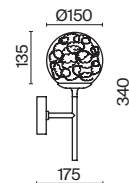

Ligero

Арматура из металла в двух оттенках: латунь и хром. Плафоны – прозрачное стекло с эффектом муара. Высота подвесного светильника регулируется.

BS CH

1

2

1 **MOD061WL-01BS1**
MOD061WL-01CH

2 **MOD061PL-01BS**
MOD061PL-01CH

💡 1 × E27 40 Вт
⚡ 7139, 7138
IP 20

💡 1 × E27 40 Вт
⚡ 7139, 7138
IP 20