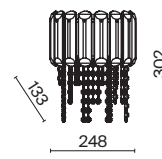

2 × E14 40 Вт
7020, 7019
IP 20