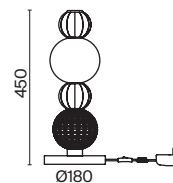

- 4 **P069PL-L16G3K**
P069PL-L16CH3K

LED 16Вт 800лм
 t° 3000K >80Ra 360°
 IP 20

Collar

MOD301TL-L18CH3K

- 4  **MOD301TL-L18G3K**
 **MOD301TL-L18CH3K**

LED 6 Вт 550 лм
t° 3000K >80Ra 360°
IP 20

Amulet

Арматура из металла, цвет – хром. Акцентный декор в виде рельефных сфер из литого стекла. Источник света – светодиодная лента – скрыта под акриловым рассеивателем. Регулируемая высота подвесных светильников.