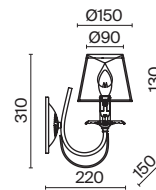

1 × E14 40 Вт
V 7020, 7019
IP 20

4 ■ **ARM326-00-W**