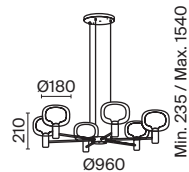

5

1 ■ MOD411PL-06G

6 × E14 60 Вт
V 7020, 7019
IP 20

2 ■ MOD411PL-08G