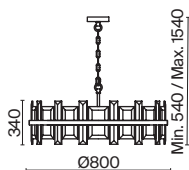

1 ■ MOD201PL-07N

💡 7 × E14 40 Вт
⚡ 7020, 7019
IP 20