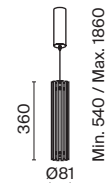

2

1 **MOD410PL-L12BS3K**
MOD410PL-L12CH3K

LED 12Вт 350лм
t° 3000K >80Ra 120°
IP 20