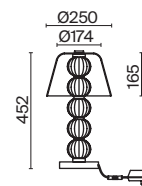

MOD555TL-L9CH4K

5 ■ MOD555TL-L9CH4K

LED 9Вт 300лм
t° 4000K >80Ra 120°
IP 20