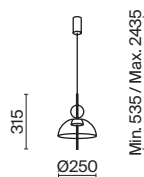

4 ■ MOD185PL-L6B3K4
■ MOD185PL-L11B3K1

LED 11Вт 200лм
t° 3000K >80Ra 120°
IP 20