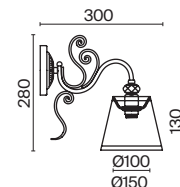

3 ■ ARM420-01-R

1 × E14 40 Вт
V 7020, 7019
IP 20