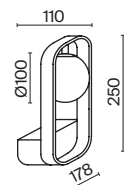

1 × G9 40 Вт
V 7124, 7125
IP 20