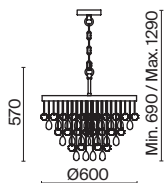

2 **MOD091PL-07G**
MOD091PL-07CH

7 × E14 40 Вт
7018, 7017
IP 20