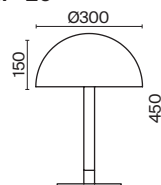

2 ■

1 ■ **Z012TL-L8B3K**

LED 8Вт 750лм
t° 3000K >80Ra 270°
IP 20