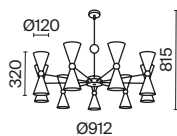

1 ☐ **MOD108PL-18WG**
☒ **MOD108PL-18GB**

💡 18 × E14 40 Вт
⚡ 7020, 7019
IP 20