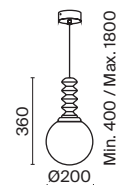

1 ■ P150PL-01BG

💡 1 × E14 40 Вт
⚡ 7020, 7019
IP 20