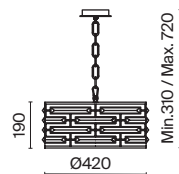

3

1 ■ MOD067PL-04CH

💡 4 × E14 60 Вт
⚡ 7019, 7020
IP 20

2 ■ MOD067PL-01CH