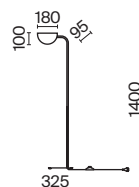

💡 1 × G9 28 Вт
⚡ 7039, 7038
IP 20

4 ■ MOD126PL-01B