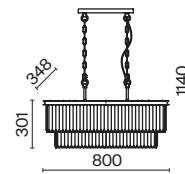

1. 5 ■ MOD085PL-08BS
   ■ MOD085PL-08CH
   ■ MOD085PL-08G

💡 1 × E14 40 Bt
⚡ 7020, 7019
IP 20