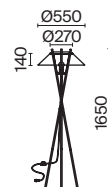

1 ■ MOD006FL-01B

💡 1 × E27 40 Вт
⚡ 7024, 7023
IP 20