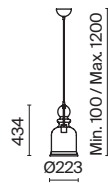

1 × E27 60 Вт
V 7029, 7046
IP 20

3 ■ P003PL-01BZ