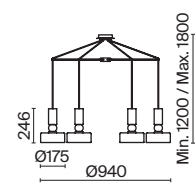

3 ■ **MOD030PL-06GR**

💡 6 × E14 40 Вт
 ⚡ 7022, 7021
 IP 20

Cloches

Арматура из металла, оттенок – латунь. Металлические плафоны в белом и сером цвете. Оригинальная форма колокольчика. Поворотный механизм в плафонах для направленной подсветки. Регулируемая высота подвесных светильников.