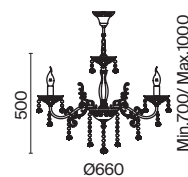

2 ☐ **ARM386-06-W**

💡 6 × E14 60 Вт
√ 7018, 7017
IP 20