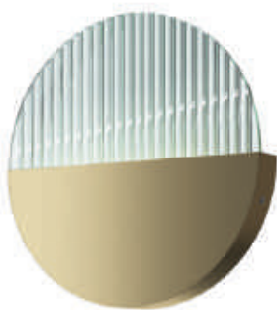

5

5 ■ MOD320WL-L6BS3K1
■ MOD320WL-L13MR3K1

LED 5 Вт 400 лм
t° 3000K >80Ra 120°
IP 20