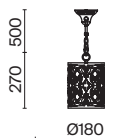

3 ■ **H899-11-W**

💡 1 × E14 60 Вт
⚡ 7018, 7017
IP 20