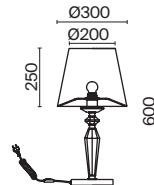

💡 1 x E27 60 Bt
⚡ 7029, 7046
IP 20

7 **MOD064FL-01N**