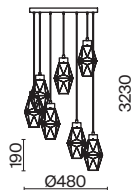

5 ■ MOD325PL-07G

7 × G9 28 B_T
V 7124, 7125
IP 20