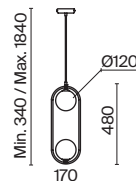

6 x G9 25 BT
 7124, 7125
 IP 20

4 x G9 25 BT
 7124, 7125
 IP 20

2 x G9 25 BT
 7124, 7125
 IP 20

1 x G9 25 BT
 7124, 7125
 IP 20

Nostalgia

Металлическая арматура. Цвет – черно-золотой. Плафоны-сферы из матового выдувного стекла. Модная асимметрия в дизайне. Цоколь для ламп E14. Регулируемая высота подвесных светильников.