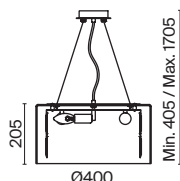

Wonderland

Арматура из нержавеющей стали в двух оттенках: хром, золото. Плафон из выдувного стекла, внутри – хрустальные подвесы. Часть плафона с зеркальным покрытием в тон арматуре. Цоколь E14. Регулируемая высота подвесных светильников.

G CH

1

2

3

4

1 MOD313PL-06CH

2 MOD313PL-04CH

3 MOD313PL-01G
MOD313PL-01CH

4 MOD313WL-01CH

6 x E14 60 Вт
7020, 7019
IP 20

4 x E14 60 Вт
7020, 7019
IP 20

1 x E14 60 Вт
7020, 7019
IP 20

1 x E14 60 Вт
7020, 7019
IP 20