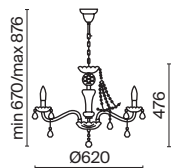

⚡ 8 × E14 60 Вт
 ⚡ 7018, 7017
 IP 20

3 **DIA019-10-G**

⚡ 10 × E14 60 Вт
 ⚡ 7018, 7017
 IP 20

4 **DIA019-01-G**

⚡ 1 × E14 60 Вт
 ⚡ 7018, 7017
 IP

Bella

Арматура из металла, гальванизация в цвет золота. Рельефный узор с белой патиной. Декор – кристаллы разных размеров и огранки. Традиционный силуэт античной чаши. Регулируемая высота подвесного светильника.