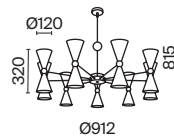

2 ☐ **MOD108PL-14WG**
☒ **MOD108PL-14GB**

💡 14 × E14 40 Вт
⚡ 7020, 7019
IP 20