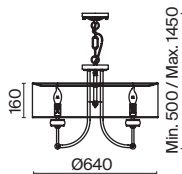

3 ■ **ARM006WL-01G**

⚡ 1 × E14 40 Вт
 ⚡ 7020, 7019
 IP 20

Passarinho

Арматура из металла, цвет – жемчужный белый. Абажуры из плиссированной органзы белого оттенка. Декор – подвески из кристаллов, фигурки птиц. Регулируемая высота подвесных светильников.