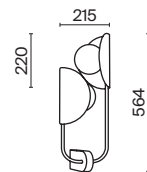

💡 2x G9 25 Вт
⚡ 7124, 7125
IP 20