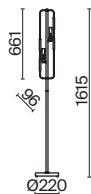

4 ■ **MOD099FL-02G**

💡 2 × G9 40 Bṡ
⚡ 7124, 7125
IP 20

5 ■ **MOD099WL-01G3**