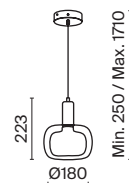

1 × E14 60 B τ
 V 7020, 7019
 IP 20

Lunare

Арматура – металл, цвет – латунь. Плафон – выдувное стекло с компактным матовым рассеивателем внутри. Игра света по внешнему стеклянному элементу. Эстетика конструктивизма в дизайне. LED-источник света. Цветовая температура 3000K. Регулируемая высота подвесного светильника.