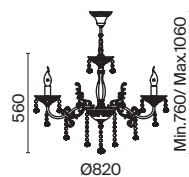

2 ☐

1 ☐ **ARM386-08-W**

💡 8 × E14 60 Вт
√ 7018, 7017
IP 20