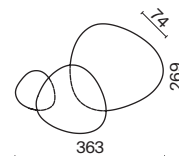

Jack-stone

Арматура из нержавеющей стали в двух оттенках: никель и золото. Трендовая комбинация матового и глянцевого металла. Светодиодный источник света с температурой 3000К.

1 **MOD314WL-L8G3K**
MOD314WL-L8N3K

LED 8 Вт 350 лм
t° 3000K >90Ra 120°
IP 20

2 **MOD314WL-L13G3K**
MOD314WL-L13N3K

LED 13 Вт 550 лм
t° 3000K >90Ra 120°
IP 20