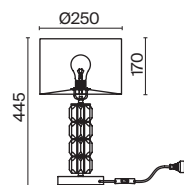

1 × E27 40 Вт
V 7023 7024
IP 20