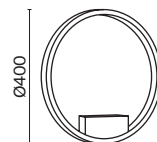

1. 5 ☐ MOD058WL-L25W3K   6 ☐ MOD058WL-L25W4K
   ☒ MOD058WL-L25B3K   ☒ MOD058WL-L25B4K
   ☒ MOD058WL-L25BS3K   ☒ MOD058WL-L25BS4K

LED 25 Вт 1200 лм
t° 3000K >80Ra 120°
IP 20

LED 25 Вт 1200 лм
t° 4000K >80Ra 120°
IP 20