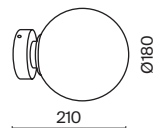

5 ■ **MOD321WL-01G2**

💡 1 × E14 40 BT
⚡ 8460, 8461
IP 20