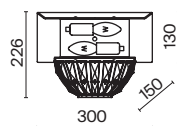

Хромированная металлическая арматура. Белый абажур из текстиля на ПВХ.
Декор – хрустальные элементы, собранные в купол.

CH

H021WL-02CH

1 H021WL-02CH

2 × E14 40 Вт

V 7137, 7136

IP 20

Recinto