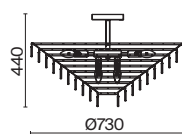

3

1 ■ MOD130CL-14G

💡 14 × E14 40 Вт
√ 7020, 7019
IP 20

2 ■ MOD130CL-11G