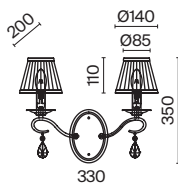

5 ■

3 ■ **ARM172-02-G**

💡 2 x E14 40 BT
⚡ 7020, 7019
IP 20

4 ■ **ARM172-01-G**