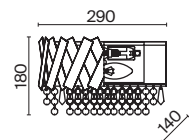

Krone

Металлическая арматура в золотом цвете. Асимметричный хрустальный декор. Трендовая форма окружности. LED-источник света с температурой 4000К. Высокий индекс цветопередачи 90Ra. Регулируемая длина тросов.