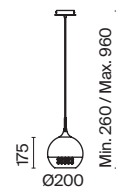

3 **P140-PL-170-5-G**
P140-PL-170-5-N

5 × E27 60 Вт
V 7024, 7023
IP 20