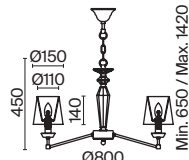

⦿ 8 × E14 40 Вт
√ 7020, 7019
IP 20

3 **MOD064PL-06N**