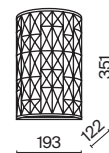

5 ■ MOD184-WL-02CH

⚡ 2 × G9 40 BT
√ 7029, 7046
IP 20

6 ■ MOD184-WL-01CH