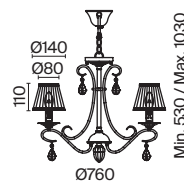

8 × E14 40 Вт
V 7020, 7019
IP 20