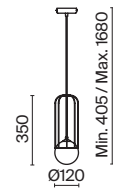

1 × G9 25 Вт
V 7038, 7039
IP 20