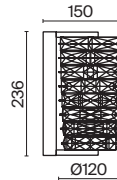

LED 6Вт 300лм
t° 3000K >90Ra 360°
IP 20

3 **MOD125WL-L6CH3K**