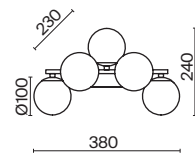

1. 10 ■ MOD547WL-05B
   ■ MOD547WL-05G
   ■ MOD547WL-05BS
   ■ MOD547WL-05CH

💡 5 x G9 28 BТ
⚡ 7124, 7125
IP 20