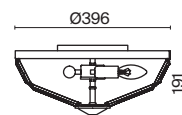

6 **MOD094CL-04G**
MOD094CL-04CH

⚡ 4 × E14 60 Bt
√ 7022, 7021
IP 20