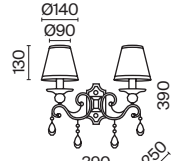

3 ☐ **ARM247-02-G**

💡 2 × E14 40 Вт
⚡ 7020, 7019
IP 20