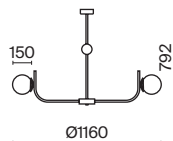

3

1 ■ MOD109PL-08BS

💡 8 × E14 40 Вт
√ 7020, 7019
IP 20

2 ■ MOD109WL-01BS