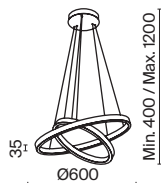

20 ☐ MOD058PL-L55W4K
☒ MOD058PL-L55B4K
☒ MOD058PL-L55BS4K

LED 61Вт 3500лм
t° 4000K >80Ra 120°
IP 20