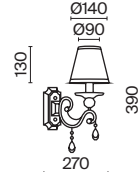

💡 1 × E14 40 BТ
⚡ 7020, 7019
IP 20

8 ☐ **ARM247-11-G**