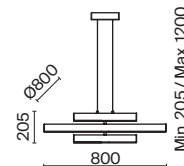

2 □

1 ■ **MOD163PL-L38B4K**

LED 48 Вт 2300 лм
t° 4000K >80Ra 180°
IP 20