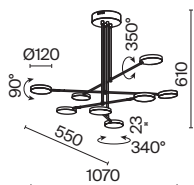

3 ☐ ☒

1 ☐ **MOD070PL-L48W3K**
☒ **MOD070PL-L48B3K**

LED 48 Вт 2200 лм
t° 3000K >80Ra 120°
IP 20