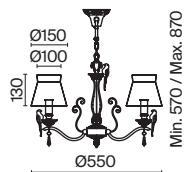

7 **ARM013-03-W**

💡 3 × E14 40 Bṡ
 ⚡ 7020, 7019
 IP 20

8 **ARM013-33-W**

💡 3 × E14 40 Bṡ
 ⚡ 7020, 7019
 IP 20

9 **ARM013-11-W**

💡 1 × E27 40 Bṡ
 ⚡ 7029, 7046
 IP 20

Bouquet

Арматура из металла в сером цвете, имитация естественных потертостей. Белые абажуры из хлопка на ПВХ. Кружевная окантовка. Декоративные элементы: рама для фото у настольной лампы, фигурки птиц. Регулируемая высота подвесных светильников.