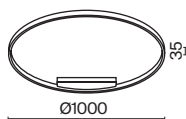

- 7 ☐ MOD058CL-L65W3K
- ☒ MOD058CL-L65B3K
- ☒ MOD058CL-L65BS3K

LED 65Вт 3000лм
t° 3000K >80Ra 120°
IP 20