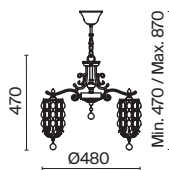

1 ■ DIA107-PL-05-R

💡 5 × E14 60 Вт
⚡ 7020, 7019
IP 20