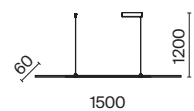

Halo

Материал арматуры – алюминий. Цвета – черный, латунь. Трендовая геометрия в дизайне. LED-источник света с цветовой температурой 4000K. Высота подвесных светильников регулируется.

B BS

NEW LED IP20

1 ■ ■

1 ■ **MOD005PL-L36BK**
■ **MOD005PL-L36BSK**

LED 48 Вт 2200 лм
t° 4000K >80 Ra 120°
IP 20