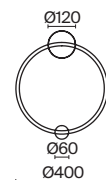

LED 24 Вт 1250 лм
t° 4000K >80Ra 120°
IP 20