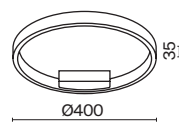

13 ☐ MOD058CL-L25W3K
☒ MOD058CL-L25B3K
☐ MOD058CL-L25BS3K

LED 25Вт 1200лм
t° 3000K >80Ra 120°
IP 20