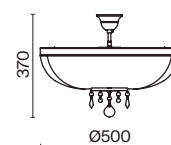

6 × E14 60 Вт
V 7020, 7019

3 **DIA750-WB01-WG**