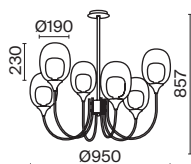

4 ■

1 ■ **MOD016PL-06BS**

💡 6 × E14 60 Вт
⚡ 7020, 7019
IP 20

2 ■ **MOD016PL-08BS**