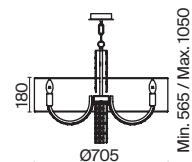

5 **DIA008FL-01CH**

1 × E27 60 BT
 V 7023 7024
 IP 20

6 **DIA008PL-06CH**

6 × E14 40 BT
 V 7018, 7017
 IP 20

7 **DIA008PL-08CH**

8 × E14 40 BT
 V 7018, 7017
 IP 20

Comfort

Торшер на треноге. Арматура – металл в цвете никель. Абажур из текстиля, нанесенного на ПВХ, цвет – серый. Основание дополняет металлический столик.