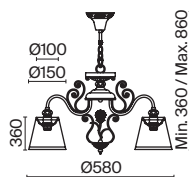

2 ■ ARM420-05-R

5 × E14 40 Вт
V 7020, 7019
IP 20