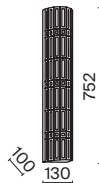

5 **MOD094WL-03G**
MOD094WL-03CH

⚡ 3 × E14 60 Bt
√ 7022, 7021
IP 20