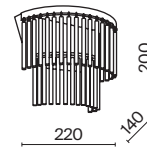

💡 9 x E14 40 Вт
⚡ 7020, 7019
IP 20

3 **MOD093WL-01BS**
 MOD093WL-01CH

💡 1 x E14 40 Вт
⚡ 7020, 7019
IP 20

4 **MOD093PL-04CH**
 MOD093PL-04BS

💡 4 x E14 40 Вт
⚡ 7020, 7019
IP 20

Empress

Арматура из металла в цвете хром. Декор – подвески из прозрачного хрусталя. Оригинальная прямоугольная форма. Регулируемая высота подвесных светильников.