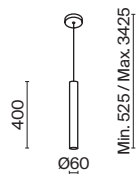

- **MOD161PL-01G1**
- **MOD161PL-01W1**
- **MOD161PL-01BS1**
- **MOD161PL-01CM1**
- **MOD161PL-01B1**

1x GU10 6 Bt
IP 20