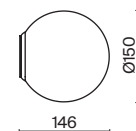

💡 1 × E14 40 Вт
⚡ 8460, 8461
IP 20