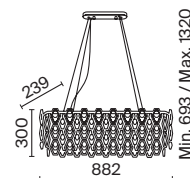

1 **MOD490PL-10G**

💡 10 × E14 40 Вт
√ 7020, 7019
IP 20