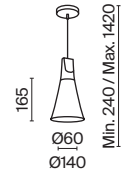

2 **P359-PL-140-W**
P359-PL-140-C

1 x E27 60 Вт
V 7155, 7154
IP 20