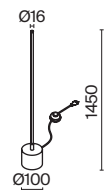

1 ■ ■

1 ■ **MOD147FL-L20BK1**
■ **MOD147FL-L20BSK1**

LED 25 Вт 2600 лм
t° 3000-6000K >80Ra 120°
IP 20 TUYA SMART