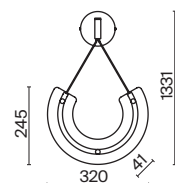

G

1

2

1 ■ **P091PL-L18G3K**

LED 18 Вт 1300 лм
 t° 3000K >85 Ra 120°
 IP 20

2 ■ **P091WL-L18G3K**

LED 18 Вт 1300 лм
 t° 3000K >85 Ra 120°
 IP 20

Aura