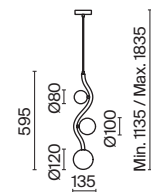

MOD059PL-03G

1 ■ MOD059PL-03G

💡 3 × G9 28 Вт
⚡ 7020, 7019
IP 20