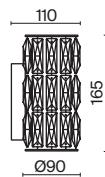

1 DIA008WL-1CH

💡 1 × G9 40 Вт
⚡ 7038 7039
IP 20