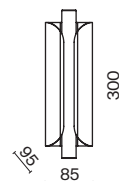

LED 4Вт 150лм
t° 4000K >80Ra 120°
IP 20