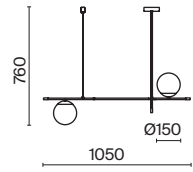

7 ■ **MOD048PL-09G**

💡 9 × E14 40 Bṽ
 ⚡ 7020, 7019
 IP 20

8 ■ **MOD048PL-06G**

💡 6 × E14 40 Bṽ
 ⚡ 7020, 7019
 IP 20

9 ■ **MOD048PL-02G**

💡 2 × E14 40 Bṽ
 ⚡ 7020, 7019
 IP 20

Balance

Арматура из металла в двух оттенках: черный и золото. Плафоны из матового выдувного стекла крепятся к металлическим дугам. Регулируемая длина тросов.