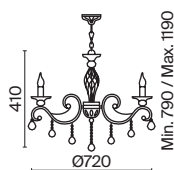

💡 6 × E14 60 Вт
 √ 7018, 7017
 IP 20

3 ■ RC247-PL-08-R

💡 8 × E14 60 Вт
 √ 7018, 7017
 IP 20

4 ■ RC247-WL-02-R

💡 2 × E14 60 Вт
 √ 7018, 7017
 IP 20

Palace

Арматура из металла, цвет – античное золото. Декор металлических элементов – инкрустированный цветочный орнамент. Многоярусные хрустальные подвески скрывают лампы. Часть моделей имеет открытые источники света в виде свечей.