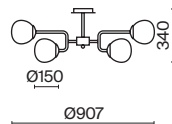

10 × E14 40 B_T
7020, 7019
IP 20

7 **MOD221-PL-01-G**
MOD221-PL-01-N