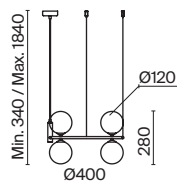

Ring

Арматура из металла в трех оттенках: белый, черный, латунь. Плафоны-сферы закреплены на округлом металлическом каркасе. Материал плафонов – выдувное стекло, цвет – белый. Регулируемая высота подвесных светильников.

2

4

1. 1 ☐ MOD013PL-06W
   ☐ MOD013PL-06B
   ☐ MOD013PL-06BS1

1. 2 ☐ MOD013PL-04W
   ☐ MOD013PL-04B
   ☐ MOD013PL-04BS1

1. 3 ☐ MOD013PL-02W
   ☐ MOD013PL-02B
   ☐ MOD013PL-02BS1

1. 4 ☐ MOD013FL-01W
   ☐ MOD013FL-01B
   ☐ MOD013FL-01BS

6 x G9 25 BT
7124, 7125
IP 20

4 x G9 25 BT
7124, 7125
IP 20

2 x G9 25 BT
7124, 7125
IP 20

1 x G9 25 BT
7124, 7125
IP 20