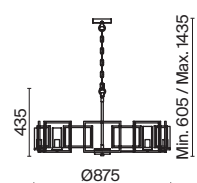

⚡ 8 × E14 40 Вт
⚡ 7018, 7017
IP 20