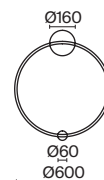

LED 36 Вт 1800 лм
t° 4000K >80Ra 120°
IP 20