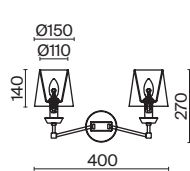

💡 2 x E14 40 Bt
⚡ 7020, 7019
IP 20

6 **MOD064TL-01N**