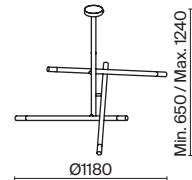

💡 6 x G9 25 Bt
▼ 7039, 7038
IP 20