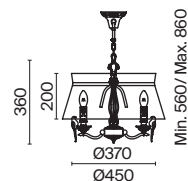

7 **ARM013-03-W**

💡 3 × E14 40 Bṡ
 ⚡ 7020, 7019
 IP 20

8 **ARM013-33-W**

💡 3 × E14 40 Bṡ
 ⚡ 7020, 7019
 IP 20

9 **ARM013-11-W**

💡 1 × E27 40 Bṡ
 ⚡ 7029, 7046
 IP 20

Bouquet

Арматура из металла в сером цвете, имитация естественных потертостей. Белые абажуры из хлопка на ПВХ. Кружевная окантовка. Декоративные элементы: рама для фото у настольной лампы, фигурки птиц. Регулируемая высота подвесных светильников.