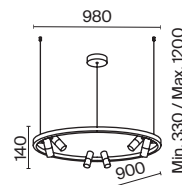

2 ☐ **MOD102PL-L42W4K**
☒ **MOD102PL-L42B4K**

LED 42Вт 4000лм
t° 4000K >80Ra 24°
IP 20