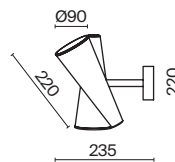

💡 2 × GU10 50 Bt
⚡ 7060, 7061
IP 20

5 ☐ **MOD095CL-02W**
☒ **MOD095CL-02BS**