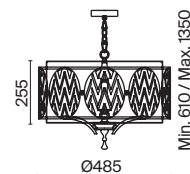

2

1 ■ H425-PL-05-G

⚡ 5 × E14 40 Вт
⚡ 7022, 7021
IP 20

2 ■ H425-WL-01-G