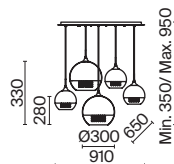

3

1 **P140-PL-170-1-G**
P140-PL-170-1-N

1 × E27 60 Вт
V 7024, 7023
IP 20