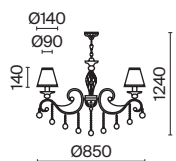

1 ☐ **ARM247-10-G**

💡 10 × E14 40 Вт
⚡ 7020, 7019
IP 20