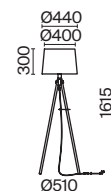

- 1 ■ Z177FL-01B
- Z177FL-01W
- Z177FL-01-BR

1 × E27 60 Вт
IP 20