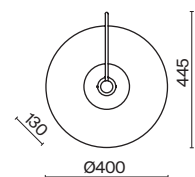

1 MOD305WL-01CH
MOD305WL-01B

1 × G9 40 Вт
V 7039, 7038
IP 20