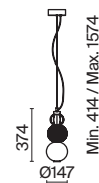

- 4 **P069PL-L16G3K**
P069PL-L16CH3K

LED 16Вт 800лм
 t° 3000K >80Ra 360°
 IP 20

Collar

MOD301TL-L18CH3K

- 4  **MOD301TL-L18G3K**
 **MOD301TL-L18CH3K**

LED 6 Вт 550 лм
t° 3000K >80Ra 360°
IP 20

Amulet

Арматура из металла, цвет – хром. Акцентный декор в виде рельефных сфер из литого стекла. Источник света – светодиодная лента – скрыта под акриловым рассеивателем. Регулируемая высота подвесных светильников.