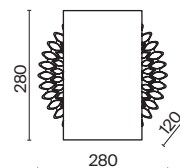

H301-01-G

1 ■ H301-01-G

💡 1 × E14 40 Вт

√ 7022, 7021

IP 20