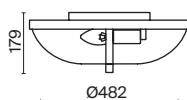

1 **C046CL-06N**
 C046CL-06G

💡 6 × E14 40 Вт
⚡ 7020, 7019
IP 20