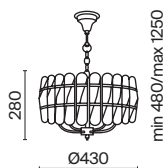

3

1 ■ MOD122PL-05BS

💡 5 × E14 40 Вт
√ 7018, 7017
IP 20

2 ■ MOD122PL-03BS