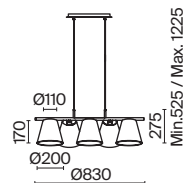

N

MOD009PL-05N

1 ■ MOD009PL-05N

⚪ 5 × E14 40 Вт

√ 7022, 7021

IP 20

Calvin

Торшер на треноге. Материал основания – дерево и металл, цвета: черный, белый, бежевый. Абажур из хлопка в трех цветах: черный, белый, бежевый. Декоративные барашковые винты. Цоколь E27. Лампы в комплект не входят.