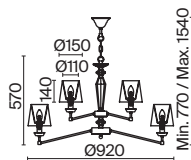

1 **MOD064PL-15N**

⦿ 15 × E14 40 Вт
√ 7020, 7019
IP 20

2 **MOD064PL-08N**