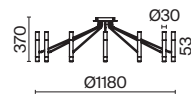

24 × G9 25 Вт
V 7039, 7038
IP 20

4 ■ **MOD070FL-02B**