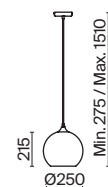

MOD055PL-L12G3K

1 ■ T314-11-B

1 × E27 60 Вт
V 7155, 7154
IP 20