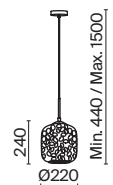

- 1 **MOD001PL-01BS**
- **MOD001PL-01GR**
- **MOD001PL-01CFL**
- **MOD001PL-01TR**

1 x E27 40 Вт
V 7102, 7101
IP 20