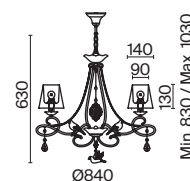

5 ☐

4 ☐ **ARM001-08-W**

⚡ 8 × E14 40 Bt
⚡ 7020, 7019
IP 20