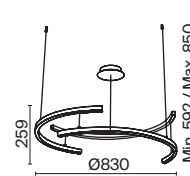

Line

Материал арматуры – алюминий, оттенки – белый, черный, матовое золото. Интегрированные LED-источники, акриловый рассеиватель. Цветовая температура от 3000K до 4000K. Трендовая асимметрия в дизайне. Регулируемая длина тросов.

W B MG

IP20 LED

1,2 ☐ ☒ ☒

3,4 ☐ ☒

- 1 ☐ MOD016PL-L75W
- ☒ MOD016PL-L75B
- ☒ MOD016PL-L75MG3K

- 2 ☐ MOD016PL-L75W4K
- ☒ MOD016PL-L75B4K
- ☒ MOD016PL-L75MG4K

- 3 ☐ MOD054PL-L52W3K
- ☒ MOD054PL-L52B3K

- 4 ☐ MOD054PL-L52W4K
- ☒ MOD054PL-L52B4K

LED 78,3Вт 3074лм
t° 3000K >82Ra 360°
IP 20

LED 75Вт 3500лм
t° 4000K >80Ra 120°
IP 20

LED 52Вт 2000лм
t° 3000K >80Ra 60°
IP 20

LED 52Вт 2200лм
t° 4000K >80Ra 60°
IP 20