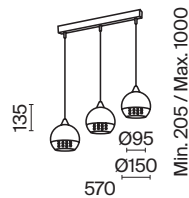

2

1 P012-PL-03-N

3 × E14 40 Вт
7020, 7019
IP 20

2 P012-PL-01-N