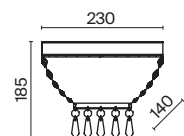

2 × E14 60 Вт
V 7020, 7019
IP 2