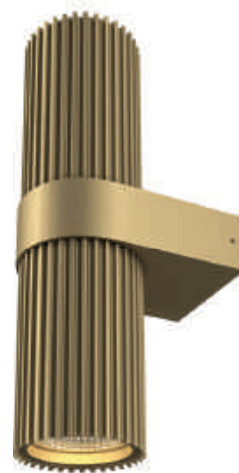

Dynamics

Материал арматуры - металл, цвет - матовый черный, белый, золото. Плафон с трендовой рифленой фактурой. Яркий направленный свет.

W B MG

NEW IP20  

1 

- 1 MOD326WL-02W
- MOD326WL-02B
- MOD326WL-02MG