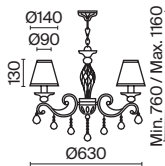

5 ☐ **ARM247-06-G**

💡 6 × E14 40 BТ
⚡ 7020, 7019
IP 20

6 ☐ **ARM247-00-G**