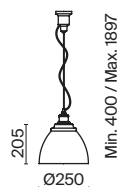

2

1 **P534PL-01B**
P534PL-01GR
P534PL-01W

2 **P535PL-01B**
P535PL-01GR
P535PL-01W

1 1 x E27 60 Вт
7155, 7154
IP 20

2 1 x E27 60 Вт
7155, 7154
IP 20