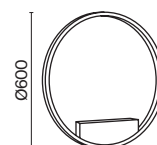

Rim

Материал арматуры – алюминий, оттенки – белый, черный, латунь. Актуальная форма окружности. Интегрированные LED-источники света. Положение колец подвесных моделей регулируется. Бра с источником света, направленным на стену – трендовая отраженная подсветка.

1 ☐ MOD058WL-L50W3K ☐ MOD058WL-L50B3K ☐ MOD058WL-L50BS3K	2 ☐ MOD058WL-L50W4K ☐ MOD058WL-L50B4K ☐ MOD058WL-L50BS4K	3 ☐ MOD058WL-L35W3K ☐ MOD058WL-L35B3K ☐ MOD058WL-L35BS3K	4 ☐ MOD058WL-L35W4K ☐ MOD058WL-L35B4K ☐ MOD058WL-L35BS4K

LED 51Вт 2400лм
t° 3000K >80Ra 120°
IP 20

LED 51Вт 2400лм
t° 4000K >80Ra 120°
IP 20

LED 37Вт 1800лм
t° 3000K >80Ra 120°
IP 20

LED 37Вт 1800лм
t° 4000K >80Ra 120°
IP 20