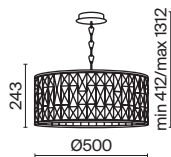

4

1 **MOD184-PL-04CH**

4 × E27 60 Вт
V 7029, 7046
IP 20

2 **MOD184-PL-01CH**