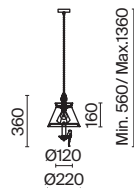

1 x E14 40 Вт
7020, 7019
IP 20

3 **ARM013-06-W**