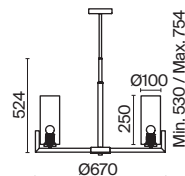

8 × E27 40 Вт
 7029, 7046
 IP 20

3 ■ **MOD089PL-06BS**

6 × E27 40 Вт
 7029, 7046
 IP 20

4 ■ **MOD089WL-01BS**

1 × E27 40 Вт
 7029, 7046
 IP 20

Lita

Арматура из металла оттенка матового золота. Плафоны – прозрачное выдувное стекло. Оригинальная вытянутая форма плафонов. Регулируемая высота подвесных светильников.