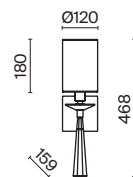

⚡ 1 × E14 60 BT
⚡ 7024, 7023
IP 20