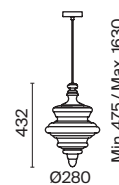

MW MB BS

IP20  

1 

1  **P057PL-01W**
 **P057PL-01B**
 **P057PL-01BS**

 1 × E27 60 Вт
 7029, 7046
 IP 20

Uva

Арматура из металла, цвет – золото. Белый плафон-сфера из матового стекла.
Каркас оригинальной волнистой формы. Регулируемая длина троса.