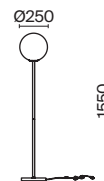

Ring

Арматура из металла в трех оттенках: белый, черный, латунь. Плафоны-сферы закреплены на округлом металлическом каркасе. Материал плафонов – выдувное стекло, цвет – белый. Регулируемая высота подвесных светильников.

2

4

1. 1 ☐ MOD013PL-06W
   ☐ MOD013PL-06B
   ☐ MOD013PL-06BS1

1. 2 ☐ MOD013PL-04W
   ☐ MOD013PL-04B
   ☐ MOD013PL-04BS1

1. 3 ☐ MOD013PL-02W
   ☐ MOD013PL-02B
   ☐ MOD013PL-02BS1

1. 4 ☐ MOD013FL-01W
   ☐ MOD013FL-01B
   ☐ MOD013FL-01BS

6 x G9 25 BT
7124, 7125
IP 20

4 x G9 25 BT
7124, 7125
IP 20

2 x G9 25 BT
7124, 7125
IP 20

1 x G9 25 BT
7124, 7125
IP 20