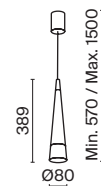

2

1 ■ **P090PL-L12CH3K**

LED 12Вт 600лм
t° 3000K >80Ra 120°
IP 20