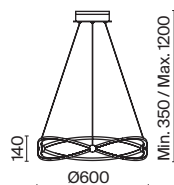

LED 45Вт 3000лм
t° 3000K >82Ra 360°
IP 20