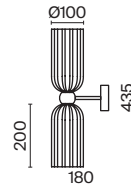

Antic

Арматура из металла гальванизирована в цвет латуни. Плафон из литого стекла с рифленой фактурой, оттенки – белый, коньячный, серый. Цоколь E14. Регулируемая высота подвесных светильников.

1. 1 ☐ **MOD302PL-01W**
   ☐ **MOD302PL-01CG**
   ☐ **MOD302PL-01GR**

1. 2 ☐ **MOD302WL-02W**
   ☐ **MOD302WL-02CG**
   ☐ **MOD302WL-02GR**

1. 3 ☐ **MOD302WL-01W**
   ☐ **MOD302WL-01CG**
   ☐ **MOD302WL-01GR**

💡 1 × E14 40 Вт
IP 20

💡 2 × E14 40 Вт
IP 20

💡 1 × E14 40 Вт
IP 20