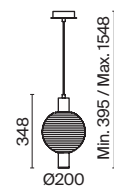

P060PL-01BS

1 ■ P060PL-01BS

1 × GU10 28 Вт
V 7060, 7061
IP 20