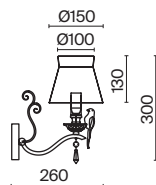

4 **ARM013-01-W**

1 x E14 40 B τ
7020, 7019
IP 20