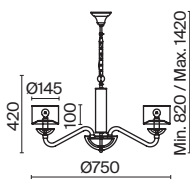

2 ■ ARM526PL-06GR

💡 6 × E14 40 Вт
▼ 7020, 7019
IP 20