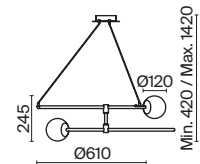

2 ■ **MOD317PL-04B**
■ **MOD317PL-04G**

⚡ 4 × G9 40 Вт
V 7124, 7125
IP 20