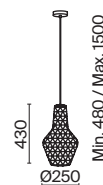

Tommy

Арматура из металла в черном цвете. Фактурный плафон с рельефным рисунком, материал – выдувное стекло. Регулируемая длина тросов.

B
CFL

1 P054PL-01B1

2 P054PL-01B2

💡 1 × E27 40 Вт
√ 7155, 7154
IP 20

💡 1 × E27 40 Вт
√ 7102, 7101
IP 20