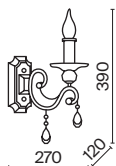

12 ■

9 ■ RC247-WL-01-R

💡 1 × E14 60 B_T
⚡ 7018, 7017
IP 20

10 ■ RC247-TL-01-R