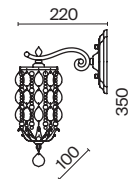

3 ■ DIA107-WL-01-R

💡 1 × E14 60 Вт
⚡ 7020, 7019
IP 20