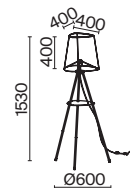

MOD008FL-01N

1 ■ MOD008FL-01N

1 × E27 40 Вт
V 7024, 7023
IP 20