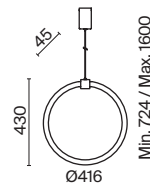

1

2

1 **MOD315CL-L25G3K**
MOD315CL-L25CH3K

2 **MOD315PL-L20G3K**
MOD315PL-L20CH3K

LED 25 Вт 1300/1400 лм
 t° 3000K >80 Ra 120°
 IP 20

LED 20 Вт 750 лм
 t° 3000K >80 Ra 120°
 IP 20

MOD315CL-L25G3K

Axis