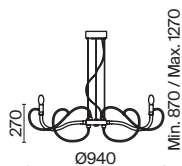

3 ■

1 ■ **MOD051PL-07TR**

💡 7 × E14 40 Вт
√ 7018, 7017
IP 20

2 ■ **MOD051WL-02TR**