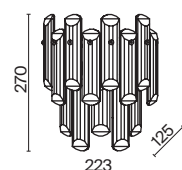

2 × E14 40 Вт
V 7020, 7019
IP 20