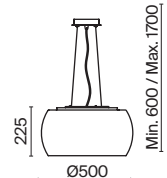

2 ■ **MOD073PL-L16B3K**

LED 13 Вт 450 лм
t° 3000K >80 Ra 360°
IP 20