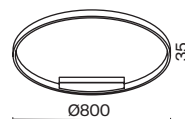

- 9 ☐ MOD058CL-L50W3K
- ☒ MOD058CL-L50B3K
- ☒ MOD058CL-L50BS3K

LED 50Вт 2400лм
t° 3000K >80Ra 120°
IP 20