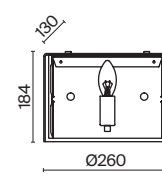

4 MOD313WL-01CH

6 x E14 60 Вт
7020, 7019
IP 20

4 x E14 60 Вт
7020, 7019
IP 20

1 x E14 60 Вт
7020, 7019
IP 20

1 x E14 60 Вт
7020, 7019
IP 20

Talento

Арматура из металла, цвет – хром. Абажуры из текстиля, нанесенного на ПВХ.
Цвет – белый. Декор – массивные кристаллы сложной огранки.