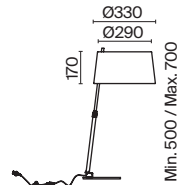

💡 1 x E27 60 Bt
⚡ 7024, 7023
IP 20

11 ☐ **MOD613FL-01W**
☐ **MOD613FL-01B**