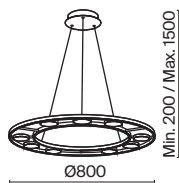

MOD070WL-L6B3K

FAD

5

6

7

8

5 **MOD070PL-L63W3K**
 MOD070PL-L63B3K

LED 54Вт 2800лм
t° 3000K >80Ra 120°
IP 20