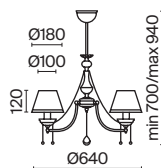

3

1 ■ RC0100-PL-05-R

💡 5 × E14 60 Вт
⚡ 7020, 7019
IP 20

2 ■ RC0100-WL-01-R