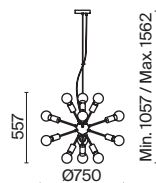

1 ■ **T546PL-12B**

💡 12 × E27 7Вт

⚡ 7084

IP 20