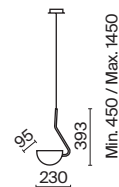

💡 1 × G9 28 Вт
⚡ 7039, 7038
IP 20