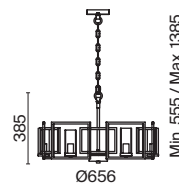

2

1 ■ **H009PL-06G**

⚡ 6 × E14 40 Вт
⚡ 7018, 7017
IP 20

2 ■ **H009PL-08G**