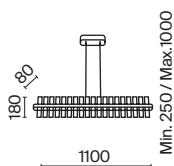

LED 48Вт 1400лм
t° 3000K >90Ra 120°
IP 20