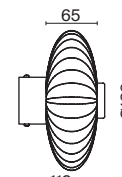

LED 9Вт 300лм
t° 4000K >80Ra 120°
IP 20