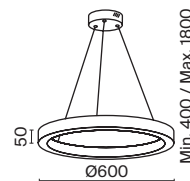

LED 45 Вт 3100 лм
t° 4000K >80Ra 120°
IP 20