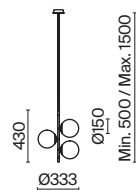

4 ■ MOD048PL-03G

⚡ 3 x E14 40 Bṡ
⚡ 7020, 7019
IP 20