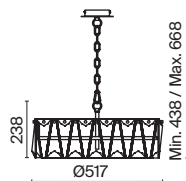

8

5 **MOD043PL-06G**
MOD043PL-06CH

💡 6 × E14 60 Bt
⚡ 7020, 7019
IP 20