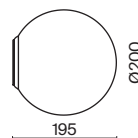

💡 1 × E14 40 Вт
⚡ 8460, 8461
IP 20

3 **MOD321WL-01W3**