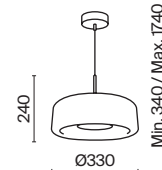

2 ■ ■ ■

1 ■ MOD128PL-L6AM
■ MOD128PL-L6BR
■ MOD128PL-L6SG

2 ■ MOD127PL-L6AM
■ MOD127PL-L6BR
■ MOD127PL-L6SG

LED 6Вт 350лм
t° 3000K >80Ra 90°
IP 20

LED 6Вт 300лм
t° 3000K >80Ra 90°
IP 20