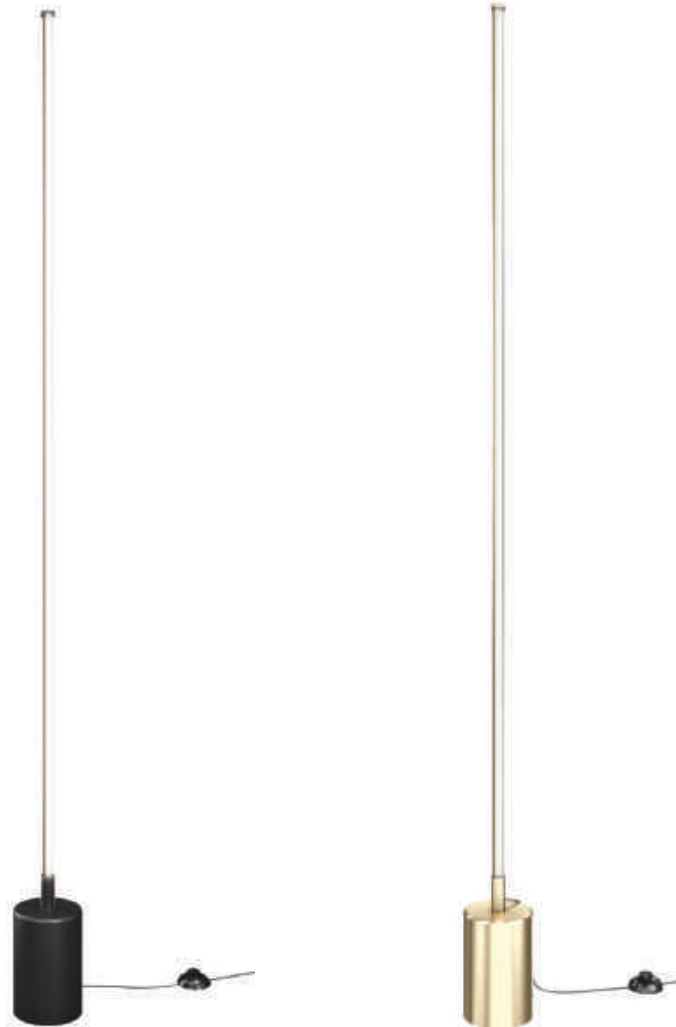

Flow

Материал арматуры - металл. Цвета – матовый черный, латунь. Управление через приложение Maytoni Home или push-кнопку. Функция диммирования и регулировка цветовой температуры (3000K-6000K). LED-источник света.

B BS

1 ■ ■

1 ■ **MOD147FL-L20BK1**
■ **MOD147FL-L20BSK1**

LED 25 Вт 2600 лм
t° 3000-6000K >80Ra 120°
IP 20 TUYA SMART