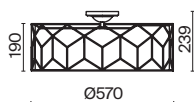

1 ■ H223-PL-05-G

💡 5 × E27 60 Вт
⚡ 7024, 7023
IP 20

2 ■ H223-PL-03-G