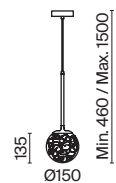

Ligero

Арматура из металла в двух оттенках: латунь и хром. Плафоны – прозрачное стекло с эффектом муара. Высота подвесного светильника регулируется.

BS CH

1

2

1 **MOD061WL-01BS1**
MOD061WL-01CH

2 **MOD061PL-01BS**
MOD061PL-01CH

💡 1 × E27 40 Вт
⚡ 7139, 7138
IP 20

💡 1 × E27 40 Вт
⚡ 7139, 7138
IP 20