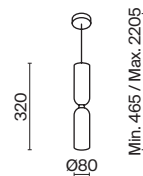

5 ■ MOD177TL-01B
 □ MOD177TL-01W

1x E14 40 B τ
 IP 20

1x E14 40 B τ
 IP 20

Kyoto

Материал арматуры – металл, цвет – черный, золото, белый. Мраморное основание в черном, сером, белом цветах. Плафоны из белого стекла. Дизайн светильника вдохновлен архитектурой одноименной древней японской столицы – Киото. LED источник света, цветовая температура - 3000K. Старт продаж - лето-осень 2023.