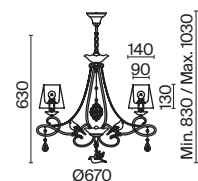

3 **ARM001-01-W**

💡 1 × E14 40 Вт
 ⚡ 7020, 7019
 IP 20

4 5 4 **ARM001-08-W**

⚡ 8 × E14 40 Bt
 ⚡ 7020, 7019
 IP 20

5 **ARM001-06-W**

⚡ 6 × E14 40 Bt
 ⚡ 7020, 7019
 IP 20

Brionia

Материал арматуры – металл, цвет – бежевый. Белые абажуры из органзы изготовлены по технологии намотки. Декоративные подвески из прозрачных кристаллов. Регулируемая высота подвесных светильников.