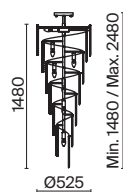

4 ■ **RC005PL-12CH**

💡 12 × E14 40 BṪ
⚡ 7020, 7019
IP 20