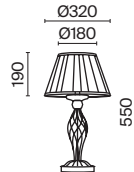

💡 1 × E14 40 BТ
⚡ 7020, 7019
IP 20

7 ☐ **ARM247-01-G**