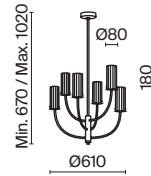

2 ■ **MOD223PL-06BS**

6 × G9 40 Вт
V 7124, 7125
IP 20