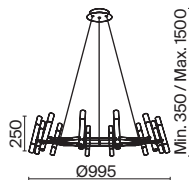

5 ■ **MOD031PL-24B**

💡 24 x G9 25 Bt
▼ 7039, 7038
IP 20

6 ■ **MOD031PL-12B**