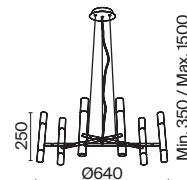

💡 12 x G9 25 Bt
▼ 7039, 7038
IP 20

7 ■ **MOD620CL-06B**