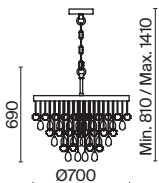

1 **MOD091PL-09G**
MOD091PL-09CH

9 × E14 40 Вт
7018, 7017
IP 20