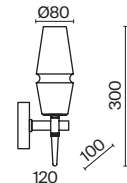

3 ■ **H002WL-01G**

💡 1 × G9 28 Вт
 √ 7124, 7125
 IP 20

Sintesi

Хромированная металлическая арматура. Плафоны из стекла, цвет – хром.
LED-источник с цветовой температурой 3000К. Двухнаправленный световой поток –
вверх и вниз. Оптический эффект волны по внешнему стеклянному элементу.
Регулируемая длина тросов.