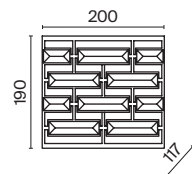

💡 2 × G9 40 Вт
⚡ 7019, 7020
IP 20