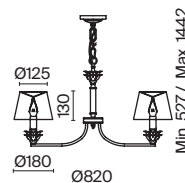

⦿ 8 × E14 40 Вт
▼ 7022, 7021
IP 20