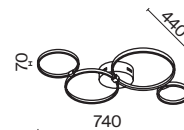

2 ☐

1 ☐ **MOD448-CL-4-30-W** 2 ☐ **MOD448-CL-5-45-W**

LED 35 Вт 2150 лм
t° 2925K >80Ra 360°
IP 20

LED 40 Вт 2500 лм
t° 3000K >80Ra 360°
IP 20