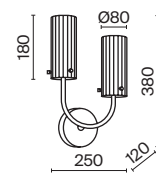

3 ■ **MOD223WL-02BS**

2 × G9 40 Вт
V 7124, 7125
IP 20