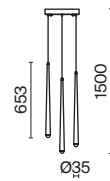

LED 19 Вт 1600 лм
t° 4000K >80Ra 120°
IP 20

3 ■ MOD132PL-L36BSK2