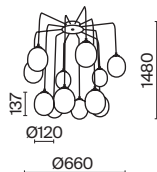

1 **MOD176PL-12G**

12x G9 40 Вт
V 7124, 7125
IP 20

2 **MOD176PL-16G**