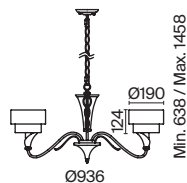

3

1 ■ H311-07-G

7 × E14 40 Вт
V 7020, 7019
IP 20

2 ■ H311-05-G