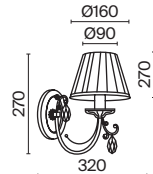

⚡ 1 × E14 40 Вт
⚡ 7020, 7019
IP 20

3 ■ **RC093-PL-06-R**