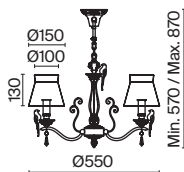

7 **ARM013-03-W**

💡 3 × E14 40 Bṡ
 ⚡ 7020, 7019
 IP 20

8 **ARM013-33-W**

💡 3 × E14 40 Bṡ
 ⚡ 7020, 7019
 IP 20

9 **ARM013-11-W**

💡 1 × E27 40 Bṡ
 ⚡ 7029, 7046
 IP 20

Bouquet

Арматура из металла в сером цвете, имитация естественных потертостей. Белые абажуры из хлопка на ПВХ. Кружевная окантовка. Декоративные элементы: рама для фото у настольной лампы, фигурки птиц. Регулируемая высота подвесных светильников.