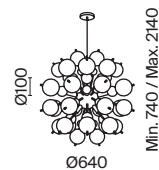

2 **MOD133PL-08BS**
MOD133PL-08CH

💡 8 × E27 60 Вт
⚡ 7088, 7089
IP 20