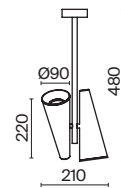

💡 2 × GU10 50 Bt
⚡ 7060, 7061
IP 20