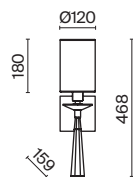

⚡ 1 × E14 60 BT
⚡ 7024, 7023
IP 20

9 ■ MOD224WL-01BS1