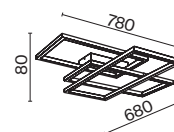

MOD015CL-L80W4K

- 1 MOD015CL-L80W
- 2 MOD015CL-L80W4K
- MOD015CL-L80B
- MOD015CL-L80B4K

LED 80 Вт 4100 лм
 t° 3000K >80Ra 120°
 IP 20

LED 80 Вт 4100 лм
 t° 4000K >80Ra 120°
 IP 20

Cosmos

Арматура – алюминий, цвет – матовый белый. Источник света – SMD-светодиоды.
 Большой диаметр: 600 мм и 780 мм. Трендовая форма окружности. Регулируемая
 высота подвесных светильников.