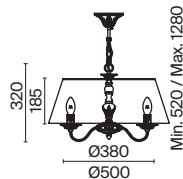

3 ■ **ARM023-PL-03-S**

💡 3 × E14 40 Вт
⚡ 7020, 7019
IP 20