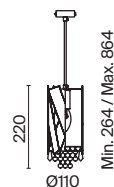

💡 1 × E14 40 Вт
⚡ 7020, 7019
IP

4 ■ **MOD017WL-02BS**