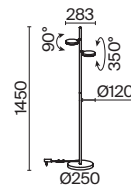

4 ☐ **MOD070FL-L12W3K**
☒ **MOD070FL-L12B3K**

LED 12 Вт 1000 лм
t° 3000K >80Ra 120°
IP 20