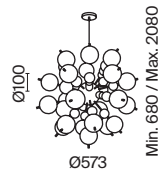

1 **MOD133PL-06BS**
MOD133PL-06CH

💡 6 × E27 60 Вт
⚡ 7088, 7089
IP 20