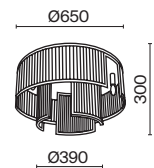

2 **MOD174CL-09G**

9 × E14 40 Вт
IP 20