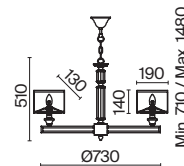

6 × E14 40 Вт
V 7020, 7019
IP 20

3 **MOD020WL-01CH**