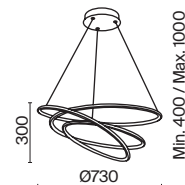

2 ☐ ☒

1 ☐ **MOD100PL-L88W**
☒ **MOD100PL-L88BS**

LED 88 Вт 6900 лм
t° 4000K >80 Ra 120°
IP 20