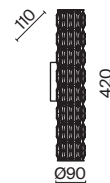

CH

1

2

1 DIA008WL-1CH

💡 1 × G9 40 Вт
 ⚡ 7038 7039
 IP 20

2 DIA008WL-02CH

💡 4 × G9 40 Вт
 ⚡ 7022, 7021
 IP 20

Yonkers