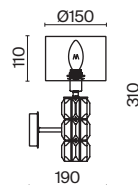

1 × E14 40 Вт
V 7022, 7021
IP 20

4 **DIA008TL-01CH**