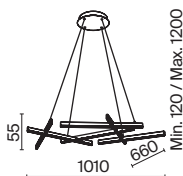

Line

Материал арматуры – алюминий, оттенки – белый, черный, матовое золото. Интегрированные LED-источники, акриловый рассеиватель. Цветовая температура от 3000K до 4000K. Трендовая асимметрия в дизайне. Регулируемая длина тросов.

W B MG

IP20 LED

1,2 ☐ ☒ ☒

3,4 ☐ ☒

- 1 ☐ MOD016PL-L75W
- ☒ MOD016PL-L75B
- ☒ MOD016PL-L75MG3K

- 2 ☐ MOD016PL-L75W4K
- ☒ MOD016PL-L75B4K
- ☒ MOD016PL-L75MG4K

- 3 ☐ MOD054PL-L52W3K
- ☒ MOD054PL-L52B3K

- 4 ☐ MOD054PL-L52W4K
- ☒ MOD054PL-L52B4K

LED 78,3Вт 3074лм
t° 3000K >82Ra 360°
IP 20

LED 75Вт 3500лм
t° 4000K >80Ra 120°
IP 20

LED 52Вт 2000лм
t° 3000K >80Ra 60°
IP 20

LED 52Вт 2200лм
t° 4000K >80Ra 60°
IP 20