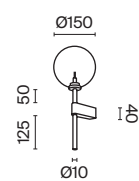

3 ■ **MOD172WL-01BS**
■ **MOD172WL-01B**

💡 1x G4 20 Вт
⚡ 7142, 7144
IP 20

MOD172PL-01BS

MOD172PL-06BS

Mystic

B BS

Материал арматуры - металл, цвет - латунь, черный. Плафон из прозрачного стекла с рельефным орнаментом и скрытым источником света создает иллюзию лампы внутри. Удобный выключатель сверху на стержне светильника. LED источник света, цветовая температура - 3000K. Старт продаж - лето-осень 2023.