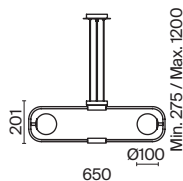

1 MOD431-PL-06-WS MOD431-PL-06-WG	2 MOD431-PL-01-WS MOD431-PL-01-WG	3 MOD431-WL-01-WS MOD431-WL-01-WG

6 × G9 40 Вт
V 7124, 7125
IP 20