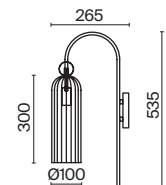

💡 1 × E14 40 Вт
 IP 20

Telford

Арматура из металла в золотом цвете. Плафон из матового белого стекла. Декор плафона – решетка из стальной проволоки в тон арматуре. Регулируемая длина тросов.

G

P362PL-01G

P363PL-01G