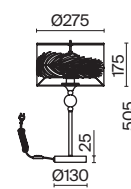

3 ■ **H428-TL-01-WG**

💡 1 × E14 40 Вт
 ⚡ 7022, 7021
 IP 20

Lea

Арматура из металла в жемчужно-белом цвете. Кремовый абажур из плиссированной органзы, окантовка золотистой тесьмой. Абажур заключен в металлический каркас. Флористический декор. Регулируемая высота подвесных светильников.