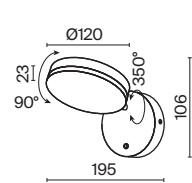

8 ☐ **MOD070WL-L8W3K**
☒ **MOD070WL-L8B3K**

LED 6Вт 450лм
t° 3000K >80Ra 120°
IP 20