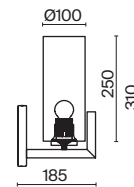

8 × E27 40 Вт
 7029, 7046
 IP 20

3 ■ **MOD089PL-06BS**

6 × E27 40 Вт
 7029, 7046
 IP 20

4 ■ **MOD089WL-01BS**

1 × E27 40 Вт
 7029, 7046
 IP 20

Lita

Арматура из металла оттенка матового золота. Плафоны – прозрачное выдувное стекло. Оригинальная вытянутая форма плафонов. Регулируемая высота подвесных светильников.