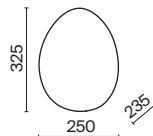

1 ☐ MOD004WL-L5W3K ☐ MOD004WL-L5CE3K ☐ MOD004WL-L5S3K	2 ☐ MOD004PL-L5W3K ☐ MOD004PL-L5CE3K ☐ MOD004PL-L5S3K	3 ☐ MOD004WL-L5W3K1 ☐ MOD004WL-L5CE3K1 ☐ MOD004WL-L5S3K1

LED 5Вт 550лм
t° 3000K >80Ra 180°
IP 20

LED 5Вт 550лм
t° 3000K >80Ra 180°
IP 20

LED 5Вт 550лм
t° 3000K >80Ra 180°
IP 20