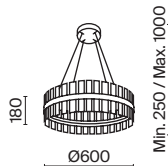

4

1. 1 ■ **MOD173PL-L45BS3K**   2 ■ **MOD173PL-L60BS3K**   3 ■ **MOD173PL-L48BS3K**   4 ■ **MOD173WL-L15BS3K**

LED 45Вт 1500лм
t° 3000K >90Ra 120°
IP 20