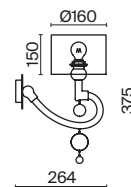

6 x E14 40 Вт
 7022, 7021
 IP 20

3 **MOD603-11-N**

1 x E14 40 Вт
 7022, 7021
 IP 20

4 **MOD603-01-N**

1 x E14 40 Вт
 7022, 7021
 IP 20

Messina

Арматура из металла золотого цвета. Абажур – натуральный лен на ПВХ. Металлический орнамент опоясывает абажур. Матовый рассеиватель.