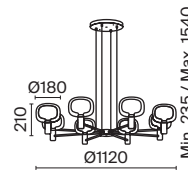

8 × E14 60 Вт
V 7020, 7019
IP 20

3 ■ MOD411PL-03G