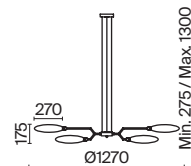

MG

MOD012CL-12G

1 ■ MOD012CL-12G

Q 12 x G9 28 Вт

V 7124, 7125

IP 20

Rueca

Металлическая арматура, цвет - латунь. Плафон-сфера из прозрачного стекла с рельефным рисунком. Источник света установлен в металлическом корпусе сверху. Регулируемая длина троса.