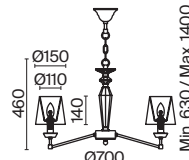

⦿ 6 × E14 40 Вт
√ 7020, 7019
IP 20