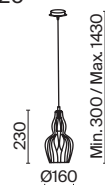

- 1 ■ MOD238-PL-01-B
- MOD238-PL-01-TR
- MOD238-PL-01-GN
- MOD238-PL-01-BL

1 × E14 40 Вт
V 7137, 7136
IP 20