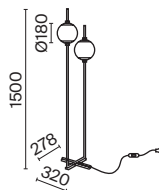

B

MOD048TL-01G

Z020FL-L12BK

1 ■ Z020FL-L12BK

LED 12Вт 1100лм
t° 3000K >80Ra 360°
IP 20

Basic form

Материал арматуры – металл, цвет - золото, белый, черный. Округлые плафоны из матового белого стекла. Универсальные формы, минималистичный дизайн. Цоколь - E14. Лампы не входят в комплект. Регулируемая высота подвесных светильников.