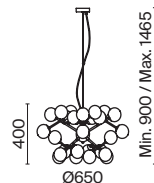

14 **MOD545PL-24G**
MOD545PL-24CH

💡 24 x G9 28 Bṡ
⚡ 7124, 7125
IP 20