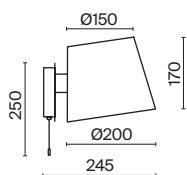

1. 5 ☐ MOD613WL-01W
   ☒ MOD613WL-01B

💡 1 × E27 60 Bᵀ
⚡ 7024, 7023
IP 20