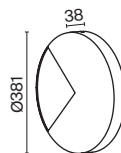

LED 10 Вт 1100лм
t° 3000K >80Ra 120°
IP 20