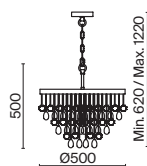

3 **MOD091PL-05G**
MOD091PL-05CH

5 × E14 40 Вт
7018, 7017
IP 20