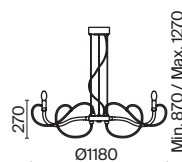

💡 9 × E14 40 Вт
√ 7018, 7017
IP 20