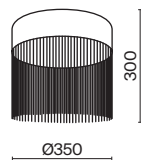

LED 18Вт 600лм
t° 3000K >90Ra 120°
IP 20

3 ■ **MOD190CL-L36G3K**