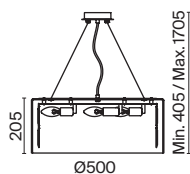

4 MOD313WL-01CH

6 x E14 60 Вт
7020, 7019
IP 20

4 x E14 60 Вт
7020, 7019
IP 20

1 x E14 60 Вт
7020, 7019
IP 20

1 x E14 60 Вт
7020, 7019
IP 20

Talento

Арматура из металла, цвет – хром. Абажуры из текстиля, нанесенного на ПВХ.
Цвет – белый. Декор – массивные кристаллы сложной огранки.