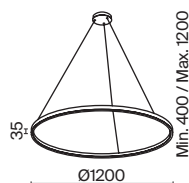

NEW IP20 LED

23

24, 25

- 23 MOD058PL-L65W4K
- MOD058PL-L65B4K
- MOD058PL-L65BS4K

LED 81Вт 4800лм
 t° 4000K >80Ra 120°
 IP 20

- 24 MOD058PL-L54W3K
- MOD058PL-L54B3K
- MOD058PL-L54BS3K

LED 61Вт 3500лм
 t° 3000K >80Ra 120°
 IP 20