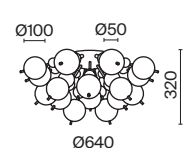

3 **MOD133CL-04BS**
MOD133CL-04CH

💡 4 × E27 60 Вт
⚡ 7088, 7089
IP 20