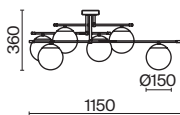

7 ■ **MOD048PL-09G**

💡 9 × E14 40 Bṽ
 ⚡ 7020, 7019
 IP 20

8 ■ **MOD048PL-06G**

💡 6 × E14 40 Bṽ
 ⚡ 7020, 7019
 IP 20

9 ■ **MOD048PL-02G**

💡 2 × E14 40 Bṽ
 ⚡ 7020, 7019
 IP 20

Balance

Арматура из металла в двух оттенках: черный и золото. Плафоны из матового выдувного стекла крепятся к металлическим дугам. Регулируемая длина тросов.