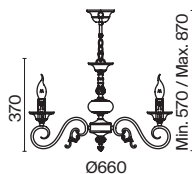

1 ■ **ARM337-07-R**

💡 7 × E14 60 Вт
⚡ 7018, 7017
IP 20