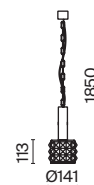

- 1 **MOD027PL-01BS**
- **MOD027PL-01N**
- **MOD027PL-01CH**

1 x E14 40 Вт
V 7137, 7136
IP 20