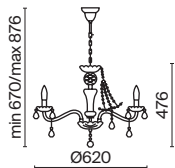

1 **DIA019-06-G**

⚡ 6 × E14 60 Вт
⚡ 7018, 7017
IP 20