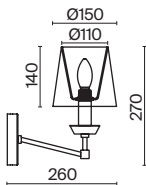

4 **MOD064WL-01N**

💡 1 x E14 40 Bt
⚡ 7020, 7019
IP 20

5 **MOD064WL-02N**