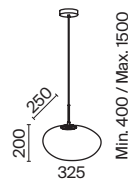

1 ☐ MOD004WL-L5W3K ☐ MOD004WL-L5CE3K ☐ MOD004WL-L5S3K	2 ☐ MOD004PL-L5W3K ☐ MOD004PL-L5CE3K ☐ MOD004PL-L5S3K	3 ☐ MOD004WL-L5W3K1 ☐ MOD004WL-L5CE3K1 ☐ MOD004WL-L5S3K1

LED 5Вт 550лм
t° 3000K >80Ra 180°
IP 20

LED 5Вт 550лм
t° 3000K >80Ra 180°
IP 20

LED 5Вт 550лм
t° 3000K >80Ra 180°
IP 20