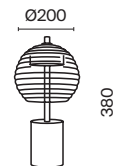

2 ■

1 ■ **P060TL-L12BK**

LED 8 Вт 100лм
t°3000K >80Ra 120°
IP 20