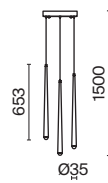

LED 19 Вт 1500 лм
t° 4000K >80Ra 120°
IP 20

6 ■ **MOD132PL-L28BK2**