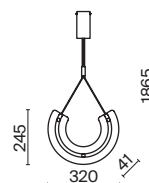

G

1

2

1 ■ **P091PL-L18G3K**

LED 18 Вт 1300 лм
 t° 3000K >85 Ra 120°
 IP 20

2 ■ **P091WL-L18G3K**

LED 18 Вт 1300 лм
 t° 3000K >85 Ra 120°
 IP 20

Aura