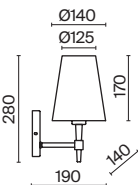

H001WL-01BS

1 × E14 40 Вт
V 7020, 7019
IP 20