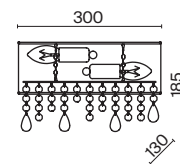

💡 2 × E14 60 Вт
 ⚡ 7020, 7019
 IP 20

Nashorn

Основание с полигональной структурой, материал основания – полирезин. Черный абажур из хлопка, нанесенного на ПВХ.

B

1 ■

2 ■

1 ■ **MOD470WL-01B**

💡 1 × E14 40 Вт
 ⚡ 7020, 7019
 IP 20