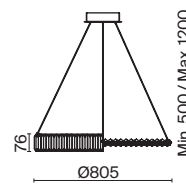

LED 45 Вт 3000 лм
t° 4000K >90Ra 180°
IP 20