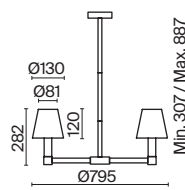

7 × E14 40Вт
V 7021, 7022
IP 20