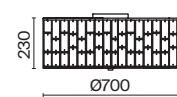

6 × E27 60 Вт
V 7029, 7046
IP 20