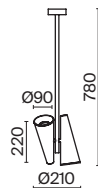

💡 2 × GU10 50 Bt
⚡ 7060, 7061
IP 20

4 ☐ **MOD095WL-02W**
☒ **MOD095WL-02BS**