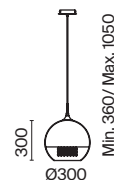

2 **P140-PL-110-1-G**
P140-PL-110-1-N

1 × E27 60 Вт
V 7024, 7023
IP 20