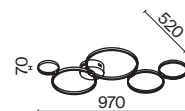

2 ☐

1 ☐ **MOD448-CL-4-30-W** 2 ☐ **MOD448-CL-5-45-W**

LED 35 Вт 2150 лм
t° 2925K >80Ra 360°
IP 20

LED 40 Вт 2500 лм
t° 3000K >80Ra 360°
IP 20