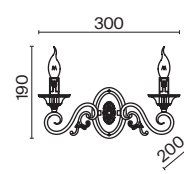

3 ■ **ARM337-02-R**

💡 2 × E14 60 Вт
⚡ 7018, 7017
IP 20