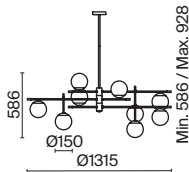

💡 9 × E14 40 Bṽ
⚡ 7020, 7019
IP 20

8 ■ **MOD048PL-06G**