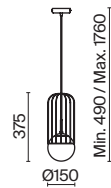

1 × E27 40 Вт
V 7029, 7046
IP 20