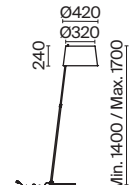

💡 1 x E27 60 Bt
⚡ 7024, 7023
IP 20