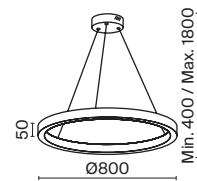

LED 60 Вт 4200 лм
t° 4000K >80Ra 120°
IP 20