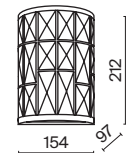

⚡ 1 × G9 40 BT
√ 7029, 7046
IP 20