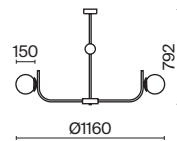

💡 1 × E14 40 Вт
 √ 7020, 7019
 IP 20

3 ■ MOD109PL-10BS

💡 10 × E14 40 Вт
 √ 7020, 7019
 IP 20

Tessara

Арматура из металла в золотом цвете. Плафоны-сферы – белый пластик. Дизайн с имитацией молекулярной структуры. LED-источники света. Регулируемая высота подвесных светильников.