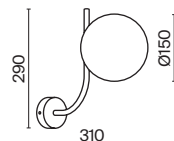

💡 1 × E14 40 Вт
 √ 7020, 7019
 IP 20

3 ■ MOD109PL-10BS

💡 10 × E14 40 Вт
 √ 7020, 7019
 IP 20

Tessara

Арматура из металла в золотом цвете. Плафоны-сферы – белый пластик. Дизайн с имитацией молекулярной структуры. LED-источники света. Регулируемая высота подвесных светильников.