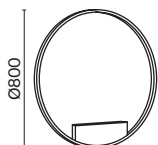

Rim

Материал арматуры – алюминий, оттенки – белый, черный, латунь. Актуальная форма окружности. Интегрированные LED-источники света. Положение колец подвесных моделей регулируется. Бра с источником света, направленным на стену – трендовая отраженная подсветка.

1 ☐ MOD058WL-L50W3K ☐ MOD058WL-L50B3K ☐ MOD058WL-L50BS3K	2 ☐ MOD058WL-L50W4K ☐ MOD058WL-L50B4K ☐ MOD058WL-L50BS4K	3 ☐ MOD058WL-L35W3K ☐ MOD058WL-L35B3K ☐ MOD058WL-L35BS3K	4 ☐ MOD058WL-L35W4K ☐ MOD058WL-L35B4K ☐ MOD058WL-L35BS4K

LED 51Вт 2400лм
t° 3000K >80Ra 120°
IP 20

LED 51Вт 2400лм
t° 4000K >80Ra 120°
IP 20

LED 37Вт 1800лм
t° 3000K >80Ra 120°
IP 20

LED 37Вт 1800лм
t° 4000K >80Ra 120°
IP 20