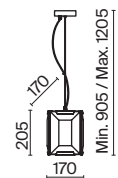

💡 1 × E14 40 BṪ
⚡ 7020, 7019
IP 20