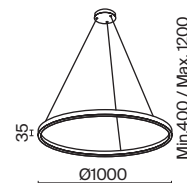

NEW IP20 LED

23

24, 25

- 23 MOD058PL-L65W4K
- MOD058PL-L65B4K
- MOD058PL-L65BS4K

LED 81Вт 4800лм
 t° 4000K >80Ra 120°
 IP 20

- 24 MOD058PL-L54W3K
- MOD058PL-L54B3K
- MOD058PL-L54BS3K

LED 61Вт 3500лм
 t° 3000K >80Ra 120°
 IP 20