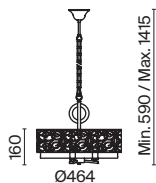

1 ■ H260-03-N

💡 3 × E14 40 Вт
√ 7022, 7021
IP 20