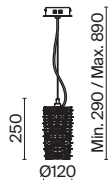

1 **MOD124PL-L3CH3K**

LED 3Вт 200лм
t° 3000K >90Ra 360°
IP 20

2 **MOD124WL-L6CH3K**