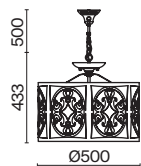

4 ■

1 ■ **H899-05-R**

💡 5 × E14 60 Вт
⚡ 7018, 7017
IP 20