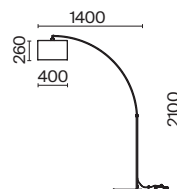

💡 1 × E27 40 Вт

√ 7024, 7023

IP 20

Talento

Арматура из металла, цвет – хром. Абажуры из текстиля, нанесенного на ПВХ. Цвет – белый. Декор – массивные кристаллы сложной огранки. Высота подвесных светильников регулируется.