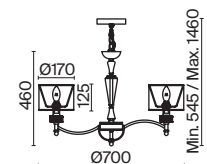

6 × E14 40 Вт
V 7020, 7019
IP 20