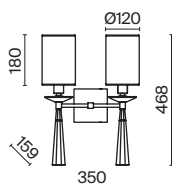

💡 1 × E14 60 Вт
⚡ 7024, 7023
IP 20

3 ■ Z030WL-02BS