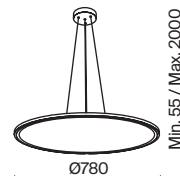

2 ☐ **MOD057PL-L78W4K**

LED 72 Вт 6900 лм
t° 4000K >80Ra 360°
IP 22