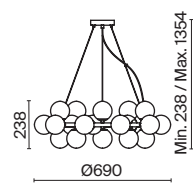

💡 25 x G9 28 Bṡ
 ⚡ 7124, 7125
 IP 20

Bolla

Арматура – металл, оттенки – хром, латунь. Плафоны-сферы из выдувного стекла. Гальваническое покрытие плафонов в двух оттенках: янтарный и дымчатый цвет. Регулируемая высота подвесных светильников.