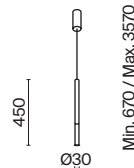

LED 6Вт 500лм
t° 4000K >80Ra 75°
IP 20

3 **MOD157PL-L6W4K1**