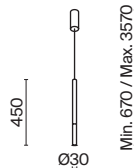

1 **MOD157PL-L6G4K1**

LED 6Вт 450лм
t° 4000K >80Ra 75°
IP 20

2 **MOD157PL-L6B4K1**