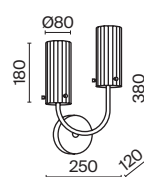

⚡ 2 × G9 40 BТ
 √ 7124, 7125
 IP 20

Fortano

Арматура из металла, оттенок – латунь. Стекланные плафоны в белом цвете. Часть элементов окрашена в контрастный черный оттенок. Геометрия в дизайне: цилиндрические плафоны, прямоугольные рожки. Регулируемая высота подвесных светильников.