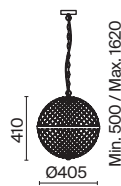

2 **P004PL-03CH**

💡 3 × E14 40 Вт
√ 7139, 7138
IP 20