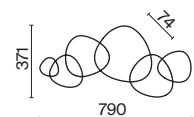

Jack-stone

Арматура из нержавеющей стали в двух оттенках: никель и золото. Трендовая комбинация матового и глянцевого металла. Светодиодный источник света с температурой 3000К.

1 **MOD314WL-L8G3K**
MOD314WL-L8N3K

LED 8 Вт 350 лм
t° 3000K >90Ra 120°
IP 20

2 **MOD314WL-L13G3K**
MOD314WL-L13N3K

LED 13 Вт 550 лм
t° 3000K >90Ra 120°
IP 20