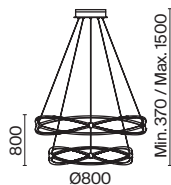

1 MOD062PL-L103CH3K 2 MOD062PL-L45CH3K 3 MOD062PL-L56CH3K

LED 103Вт 6000лм
t° 3000K >80Ra 360°
IP 20