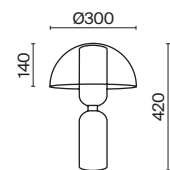

5 ■ MOD177TL-01B
 □ MOD177TL-01W

1x E14 40 B τ
 IP 20

1x E14 40 B τ
 IP 20

Kyoto

Материал арматуры – металл, цвет – черный, золото, белый. Мраморное основание в черном, сером, белом цветах. Плафоны из белого стекла. Дизайн светильника вдохновлен архитектурой одноименной древней японской столицы – Киото. LED источник света, цветовая температура - 3000K. Старт продаж - лето-осень 2023.