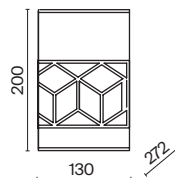

💡 3 × E27 60 Вт
 ⚡ 7024, 7023
 IP 20

3 ■ H223-WL-02-G

💡 2 × E14 40 Вт
 ⚡ 7022, 7021
 IP 20

4 ■ H223-WL-01-G

💡 1 × E14 40 Вт
 ⚡ 7022, 7021
 IP 20

Venera

Арматура из металла, цвет – латунь. Абажур – хлопок на ПВХ, плафон бра – белое стекло. Декор – металлический обруч с просечным орнаментом. Потолочная модель с рассеивателем. Высота подвесного светильника регулируется.