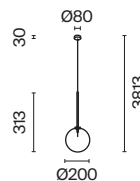

2 ■ **MOD172PL-01BS**
■ **MOD172PL-01B**

💡 1x G4 20 Вт
⚡ 7142, 7144
IP 20