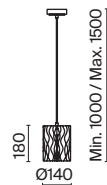

1 ■ MOD042PL-01BS

💡 1 × E14 40 Вт

⚡ 7020, 7019

IP 20