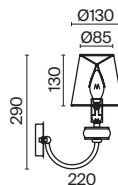

3 ■ **ARM006WL-01G**

⚡ 1 × E14 40 Вт
 ⚡ 7020, 7019
 IP 20

Passarinho

Арматура из металла, цвет – жемчужный белый. Абажуры из плиссированной органзы белого оттенка. Декор – подвески из кристаллов, фигурки птиц. Регулируемая высота подвесных светильников.