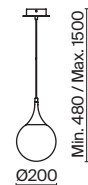

3 ☐ **P225-PL-200-N**

💡 1 x E27 8 Вт
⚡ 7024, 7023
IP 20