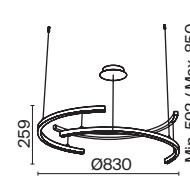

Line

Материал арматуры – алюминий, оттенки – белый, черный, матовое золото. Интегрированные LED-источники, акриловый рассеиватель. Цветовая температура от 3000K до 4000K. Трендовая асимметрия в дизайне. Регулируемая длина тросов.

W B MG

IP20 LED

1,2 ☐ ☒ ☒

3,4 ☐ ☒

- 1 ☐ MOD016PL-L75W
- ☒ MOD016PL-L75B
- ☒ MOD016PL-L75MG3K

- 2 ☐ MOD016PL-L75W4K
- ☒ MOD016PL-L75B4K
- ☒ MOD016PL-L75MG4K

- 3 ☐ MOD054PL-L52W3K
- ☒ MOD054PL-L52B3K

- 4 ☐ MOD054PL-L52W4K
- ☒ MOD054PL-L52B4K

LED 78,3Вт 3074лм
t° 3000K >82Ra 360°
IP 20

LED 75Вт 3500лм
t° 4000K >80Ra 120°
IP 20

LED 52Вт 2000лм
t° 3000K >80Ra 60°
IP 20

LED 52Вт 2200лм
t° 4000K >80Ra 60°
IP 20