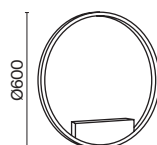

Rim

Материал арматуры – алюминий, оттенки – белый, черный, латунь. Актуальная форма окружности. Интегрированные LED-источники света. Положение колец подвесных моделей регулируется. Бра с источником света, направленным на стену – трендовая отраженная подсветка.

1 ☐ MOD058WL-L50W3K ☐ MOD058WL-L50B3K ☐ MOD058WL-L50BS3K	2 ☐ MOD058WL-L50W4K ☐ MOD058WL-L50B4K ☐ MOD058WL-L50BS4K	3 ☐ MOD058WL-L35W3K ☐ MOD058WL-L35B3K ☐ MOD058WL-L35BS3K	4 ☐ MOD058WL-L35W4K ☐ MOD058WL-L35B4K ☐ MOD058WL-L35BS4K

LED 51Вт 2400лм
t° 3000K >80Ra 120°
IP 20

LED 51Вт 2400лм
t° 4000K >80Ra 120°
IP 20

LED 37Вт 1800лм
t° 3000K >80Ra 120°
IP 20

LED 37Вт 1800лм
t° 4000K >80Ra 120°
IP 20