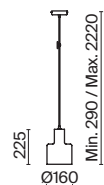

1 × E27 60 Вт
V 5526, 7046
IP 20