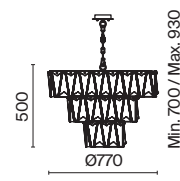

💡 18 × E14 40 Bt
⚡ 7020, 7019
IP 20

8  **MOD043PL-12G**
MOD043PL-12CH

💡 12 × E14 40 Bt
⚡ 7020, 7019
IP 20

Cerezo

Арматура из металла, цвет – хром. Плафон составляют пластины из прозрачного оптического стекла. Металлический каркас плафона окрашен в тон арматуре. Регулируемая высота подвесных светильников.