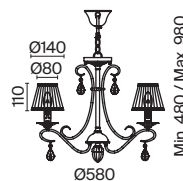

2 ■

1 ■ **ARM172-05-G**

5 × E14 40 Вт
V 7020, 7019
IP 20

2 ■ **ARM172-08-G**