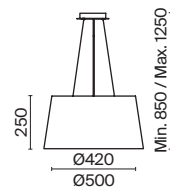

P179-PL-01-W

1 ■ P179-PL-01-W

💡 4 × E27 60 Вт
√ 7024, 7023
IP 20