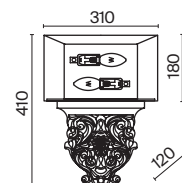

💡 2 × E14 40 Вт

⚡ 7022, 7021

IP 20