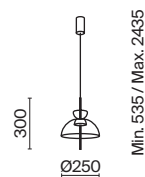

5 ■ MOD185PL-L6B3K5
■ MOD185PL-L11B3K2

LED 11Вт 250лм
t° 3000K >80Ra 120°
IP 20