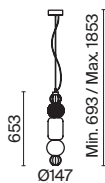

1. 2 **P069PL-L35G3K**
   P069PL-L35CH3K

LED 35Вт 1550лм
t° 3000K >80Ra 360°
IP 20