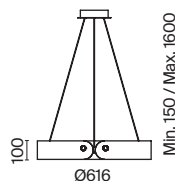

GR

1

2

3

1 ■ MOD309PL-L40GR4K 2 ■ MOD309PL-L30GR4K 3 ■ MOD309WL-L4GR4K

LED 40Вт 750лм
t° 4000K >80Ra 120°
IP 20

LED 30Вт 550лм
t° 4000K >80Ra 120°
IP 20

LED 4Вт 150лм
t° 4000K >80Ra 120°
IP 20