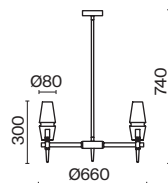

MG

1 ■

2 ■

3 ■

1 ■ **H002PL-08G**

💡 8 × G9 28 Вт
 √ 7124, 7125
 IP 20

2 ■ **H002PL-06G**

💡 6 × G9 28 Вт
 √ 7124, 7125
 IP 20