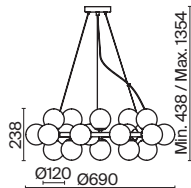

7 ■ ■ ■ ■ ■

1. 4 ■ MOD547PL-25B
   ■ MOD547PL-25G
   ■ MOD547PL-25BS
   ■ MOD547PL-25CH

💡 25 x G9 28 BT
▼ 7124, 7125
IP 20