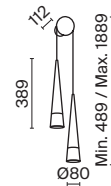

2 ■ **P090WL-L24CH3K**

LED 24Вт 1200лм
t° 3000K >80Ra 120°
IP 20