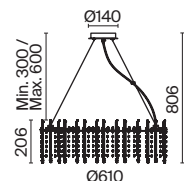

2 **MOD036PL-12N**

💡 12 × E14 40 Вт
⚡ 7020, 7019
IP 20