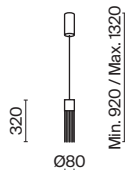

1 ■ **MOD190PL-L5G3K**

LED 5Вт 70лм
t° 3000K >90Ra 120°
IP 20

2 ■ **MOD190CL-L18G3K**