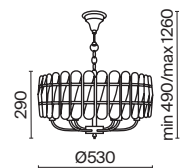

3 ■ MOD122PL-06BS

💡 6 × E14 40 Вт
 √ 7018, 7017
 IP 20

Wonderland

Арматура из нержавеющей стали в двух оттенках: хром, золото. Плафон из выдувного стекла, внутри – хрустальные подвесы. Часть плафона с зеркальным покрытием в тон арматуре. Цоколь E14. Регулируемая высота подвесных светильников.