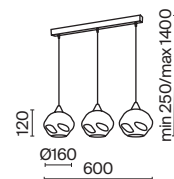

2

1 **P244-PL-03-N**

3 × E14 40 Вт
V 7137, 7136
IP 20

2 **P244-PL-01-N**