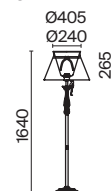

5 **ARM013-22-W**

1 x E27 40 B τ
7029, 7046
IP 20