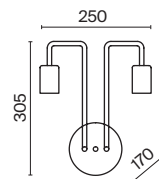

Материал арматуры – металл, цвет – черный. Рожки согнуты под прямым углом. Актуальная индустриальная стилистика. Регулируемая высота подвесного светильника.

B

1 ■

2 ■

1 ■ **T532WL-02B**

💡 2 × E27 60 Вт
 √ 5526, 7077, 7078
 IP 20