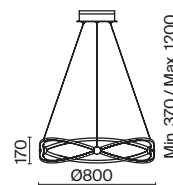

LED 56Вт 3400лм
t° 3000K >82Ra 360°
IP 20