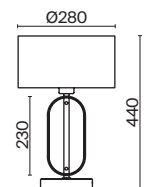

💡 1 × E14 40 Bṡ
⚡ 7153, 7152
IP 20