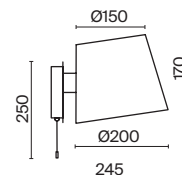

1. 7 ☐ MOD617WL-01W
   ☒ MOD617WL-01B

💡 1 × E27 60 Bᵀ
⚡ 7024, 7023
IP 20