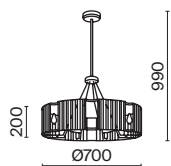

1 ■ MOD087PL-08G

8 × E14 40 Вт
V 7018, 7017
IP 20