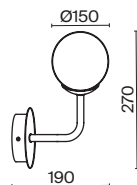

¹⁰ ■ MOD221-WL-01-G
■ MOD221-WL-01-N

💡 1 x E14 40 BT
⚡ 7020, 7019
IP 20

¹¹ ■ MOD221-WL-02-G
■ MOD221-WL-02-N

💡 2 x E14 40 BT
⚡ 7020, 7019
IP 20

Ring

Арматура из металла в трех оттенках: белый, черный, латунь. Плафоны-сферы закреплены на округлом металлическом каркасе. Материал плафонов – выдувное стекло, цвет – белый. Регулируемая высота подвесных светильников.