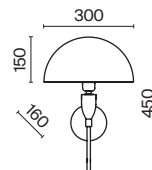

1 **Z034WL-01CH**
Z034WL-01BS

2 **Z034TL-01BZ**

1 1 x E27 60 Вт
 7024, 7023
IP 20

2 1 x E27 60 Вт
 7024, 7023
IP 20

Z034TL-01BZ

Atlanta

Материал арматуры – металл, цвет – хром. Декоративные рожки из прозрачного стекла. Трендовые обтекаемые формы в дизайне. Высота подвесных светильников регулируется тросом.