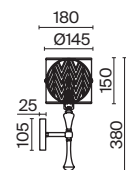

⚡ 1 × E14 40 Вт
⚡ 7022, 7021
IP 20