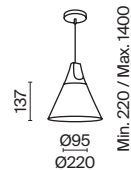

1 **P359-PL-01-W**
P359-PL-220-C

1 x E27 60 Вт
V 7155, 7154
IP 20