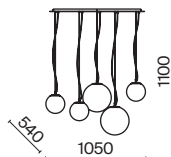

11 ☐ **MOD321PL-05W1**

💡 5 × E27 40W
⚡ 8460, 8461
IP 20

12 ☒ **MOD321PL-05G**