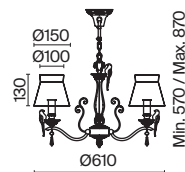

6 x E14 40 Вт
7020, 7019
IP 20