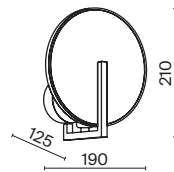

💡 6 × E14 40 Bṡ
⚡ 7153, 7152
IP 20

7 ■ **MOD099TL-01G**