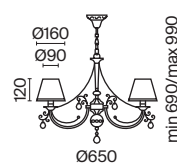

⚡ 6 × E14 40 Вт
⚡ 7020, 7019
IP 20

4 ■ **RC093-FL-01-R**