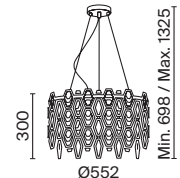

2 **MOD490PL-09G**

💡 9 × E14 40 Вт
√ 7020, 7019
IP 20