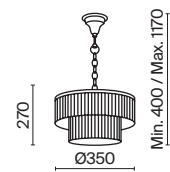

💡 9 x E14 40 Вт
⚡ 7020, 7019
IP 20

3 **MOD093WL-01BS**
 MOD093WL-01CH

💡 1 x E14 40 Вт
⚡ 7020, 7019
IP 20

4 **MOD093PL-04CH**
 MOD093PL-04BS

💡 4 x E14 40 Вт
⚡ 7020, 7019
IP 20

Empress

Арматура из металла в цвете хром. Декор – подвески из прозрачного хрусталя. Оригинальная прямоугольная форма. Регулируемая высота подвесных светильников.