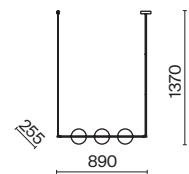

3 × E14 40 B_T
IP 20