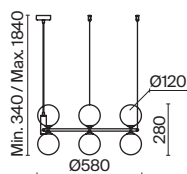

Ring

Арматура из металла в трех оттенках: белый, черный, латунь. Плафоны-сферы закреплены на округлом металлическом каркасе. Материал плафонов – выдувное стекло, цвет – белый. Регулируемая высота подвесных светильников.

2

4

1. 1 ☐ MOD013PL-06W
   ☐ MOD013PL-06B
   ☐ MOD013PL-06BS1

1. 2 ☐ MOD013PL-04W
   ☐ MOD013PL-04B
   ☐ MOD013PL-04BS1

1. 3 ☐ MOD013PL-02W
   ☐ MOD013PL-02B
   ☐ MOD013PL-02BS1

1. 4 ☐ MOD013FL-01W
   ☐ MOD013FL-01B
   ☐ MOD013FL-01BS

6 x G9 25 BT
7124, 7125
IP 20

4 x G9 25 BT
7124, 7125
IP 20

2 x G9 25 BT
7124, 7125
IP 20

1 x G9 25 BT
7124, 7125
IP 20