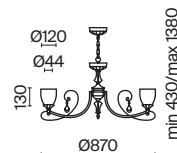

💡 7 × E14 60 Вт
⚡ 7017, 7018
IP 20