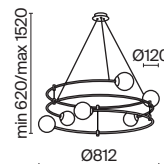

2 ■ ■

1 ■ **MOD317PL-06B**
■ **MOD317PL-06G**

⚡ 6 × G9 40 Вт
V 7124, 7125
IP 20