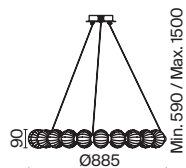

1 ■ **MOD555PL-L30CH4K** 2 ■ **MOD555PL-L26CH4K** 3 ■ **MOD555PL-L23CH4K** 4 ■ **MOD555WL-L4CH4K**

LED 30Вт 850лм
t° 4000K >80Ra 120°
IP 20