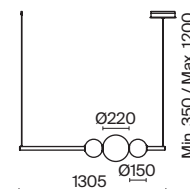

LED 50Вт 3900лм
t° 3000K >80Ra 120°
IP 20