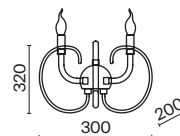

💡 2 × E14 40 Вт
√ 7018, 7017
IP 20

3 ■ **MOD051PL-09TR**