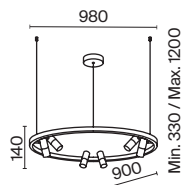

2 ☐ ☒

1 ☐ **MOD102PL-L42W**
☒ **MOD102PL-L42B**

LED 42Вт 4000лм
t° 3000K >80Ra 24°
IP 20