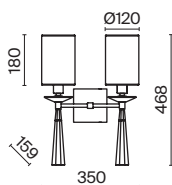

3

1 ■ MOD224WL-02BS

💡 1 × E14 60 Вт
⚡ 7024, 7023
IP 20

2 ■ MOD224WL-02BS1