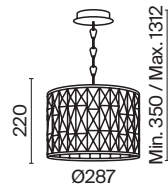

1 × E27 60 Вт
V 7029, 7046
IP 20

3 **MOD184PL-04CH**