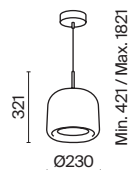

2 ■ ■ ■

1 ■ MOD128PL-L6AM
■ MOD128PL-L6BR
■ MOD128PL-L6SG

2 ■ MOD127PL-L6AM
■ MOD127PL-L6BR
■ MOD127PL-L6SG

LED 6Вт 350лм
t° 3000K >80Ra 90°
IP 20

LED 6Вт 300лм
t° 3000K >80Ra 90°
IP 20