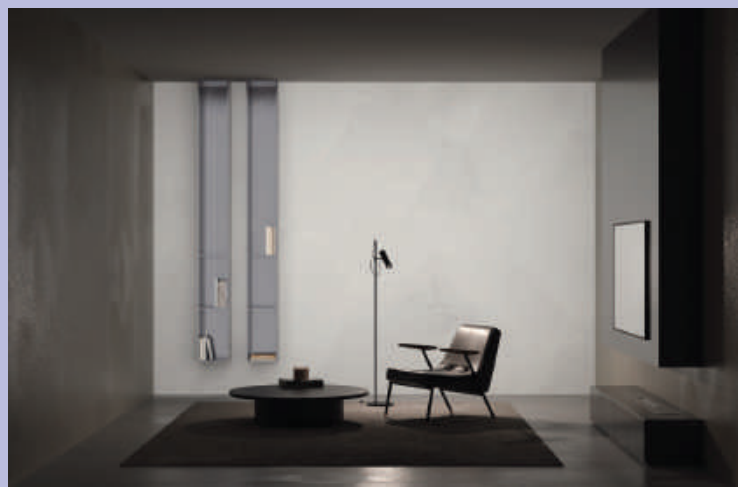

Затемнение потолка, пола и стен по периметру сильно сужает комнату — она кажется замкнутой коробкой.