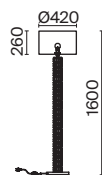

5 **DIA008FL-01CH**

1 × E27 60 BT
V 7023 7024
IP 20