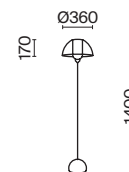

1x E14 40 Вт
IP 20