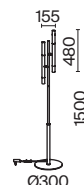

4 × G9 25 Вт
V 7039, 7038
IP 20