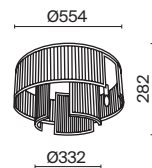

2

1 **MOD174CL-06G**

5 × E14 40 Вт
IP 20