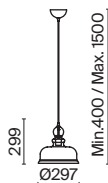

Арматура из металла, оттенок – бронза. Плафон из выдувного стекла в янтарном цвете. Витой провод в текстильной оплетке. Винтажная форма плафона. Регулируемая длина тросов.

BZ
AM

1

2

3

1 ■ P001PL-01BZ

1 × E27 60 Вт
V 7029, 7046
IP 20