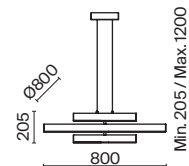

MOD163PL-L38B4K

Skyline

Материал арматуры - металл, цвет - черный. Два цветовых решения для декоративных элементов: черный + латунь, черный + белый. Ассиметричная композиция создает эффект морского заката в дизайне. Регулируемая высота подвесов. Бра можно использовать как вертикально, так и горизонтально. LED источник света, цветовая температура - 4000K. Старт продаж - лето-осень 2023.