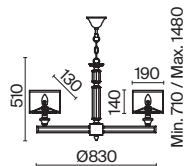

3

1 **MOD020PL-08CH**

8 × E14 40 Вт
V 7020, 7019
IP 20

2 **MOD020PL-06CH**