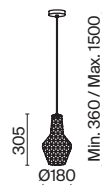

Tommy

Арматура из металла в черном цвете. Фактурный плафон с рельефным рисунком, материал – выдувное стекло. Регулируемая длина тросов.

B
CFL

1 P054PL-01B1

2 P054PL-01B2

💡 1 × E27 40 Вт
√ 7155, 7154
IP 20

💡 1 × E27 40 Вт
√ 7102, 7101
IP 20