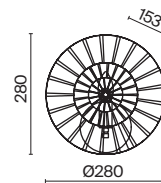

8 × E14 40 Вт
 V 7020, 7019
 IP 20

3 **MOD007WL-01G**

1 × E14 40 Вт
 V 7020, 7019
 IP 20

4 **MOD007PL-08G1**

8 × E14 40 Вт
 V 7020, 7019
 IP 20

Carcass

Металлическая арматура сочетает два цвета: хром и золото. Плафоны из белого выдувного стекла. Каждый световой элемент заключен в металлический каркас. Регулируемая длина тросов. Цоколь G9.