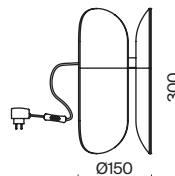

1 ■ MOD416TL-L6BR3K

LED 6 Вт 550 лм
t° 3000K >80Ra 180°
IP 20