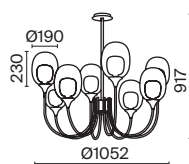

💡 8 × E14 60 Вт
⚡ 7020, 7019
IP 20

3 ■ **MOD016PL-01BS**