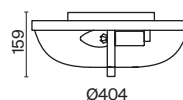

💡 4 × E14 40 Вт
⚡ 7020, 7019
IP 20

3 **C046CL-03N**
 C046CL-03G

💡 3 × E14 40 Вт
⚡ 7020, 7019
IP 20

Diametrik

Арматура – металл, цвет – белый с золотистой патиной. Плафон – матовое стекло.
Декор плафона – пескоструйный рисунок.