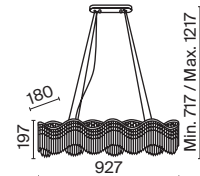

⚡ 6 × E14 40 Вт
√ 7020, 7019
IP 20