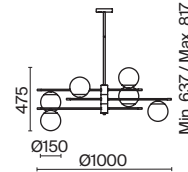

7 ■ **MOD048PL-09G**

💡 9 × E14 40 Bṽ
 ⚡ 7020, 7019
 IP 20

8 ■ **MOD048PL-06G**

💡 6 × E14 40 Bṽ
 ⚡ 7020, 7019
 IP 20

9 ■ **MOD048PL-02G**

💡 2 × E14 40 Bṽ
 ⚡ 7020, 7019
 IP 20

Balance

Арматура из металла в двух оттенках: черный и золото. Плафоны из матового выдувного стекла крепятся к металлическим дугам. Регулируемая длина тросов.