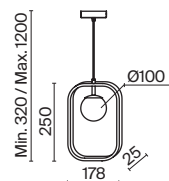

1 × G9 40 Вт
V 7124, 7125
IP 20