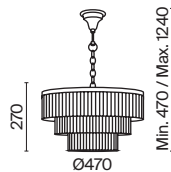

💡 9 x E14 40 Вт
⚡ 7020, 7019
IP 20

3 **MOD093WL-01BS**
 MOD093WL-01CH

💡 1 x E14 40 Вт
⚡ 7020, 7019
IP 20

4 **MOD093PL-04CH**
 MOD093PL-04BS

💡 4 x E14 40 Вт
⚡ 7020, 7019
IP 20

Empress

Арматура из металла в цвете хром. Декор – подвески из прозрачного хрусталя. Оригинальная прямоугольная форма. Регулируемая высота подвесных светильников.