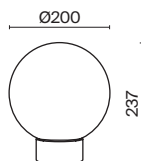

1

2

3

1 **MOD321TL-01G3**

💡 1 × E14 40 Вт
 ⚡ 8460, 8461
 IP 20

2 **MOD321WL-01W2**

💡 1 × E14 40 Вт
 ⚡ 8460, 8461
 IP 20

3 **MOD321WL-01W3**