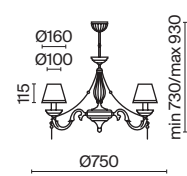

💡 6 × E14 40 Вт
⚡ 7020, 7019
IP 20