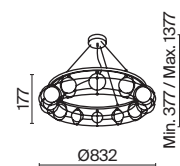

💡 12 × G9 40 Вт
√ 7124, 7125
IP 20