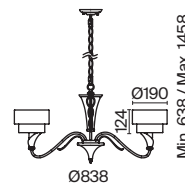

5 × E14 40 Вт
V 7020, 7019
IP 20

3 ■ H311-FL-01-G