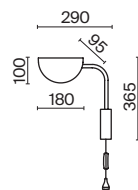

💡 1 x G9 28 BT
⚡ 7039, 7038
IP 20