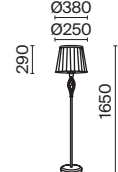

💡 1 × E14 40 BТ
⚡ 7020, 7019
IP 20