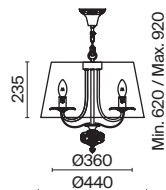

3 × E14 40 Вт
V 7020, 7019
IP 20

3 ■ **ARM326-01-W**