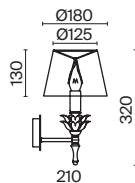

⦿ 1 × E14 40 Вт
▼ 7022, 7021
IP 20

3 ■ H003PL-08MG