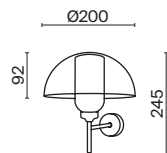

1x E14 40 Вт
IP 20

3 ■ MOD177FL-01B