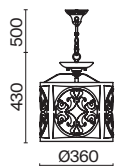

2 ■ **H899-03-W**
■ **H899-03-R**

💡 3 × E14 60 Вт
⚡ 7018, 7017
IP 20