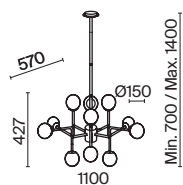

⁹ ■ MOD221-PL-12-G
■ MOD221-PL-12-N

💡 12 x E14 40 BT
⚡ 7020, 7019
IP 20