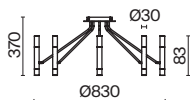

16 × G9 25 Вт
V 7039, 7038
IP 20

3 ■ **MOD620CL-24B**