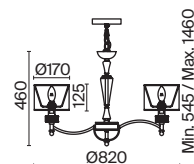

5

1 **MOD014CL-08N**

8 × E14 40 Вт
V 7020, 7019
IP 20

2 **MOD014WL-01N**