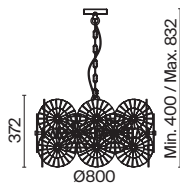

1 **MOD007PL-10G**

10 × E14 40 Вт
V 7020, 7019
IP 20

2 **MOD007PL-08G**