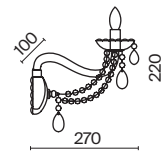

⚡ 8 × E14 60 Вт
 ⚡ 7018, 7017
 IP 20

3 **DIA019-10-G**

⚡ 10 × E14 60 Вт
 ⚡ 7018, 7017
 IP 20

4 **DIA019-01-G**

⚡ 1 × E14 60 Вт
 ⚡ 7018, 7017
 IP

Bella

Арматура из металла, гальванизация в цвет золота. Рельефный узор с белой патиной. Декор – кристаллы разных размеров и огранки. Традиционный силуэт античной чаши. Регулируемая высота подвесного светильника.