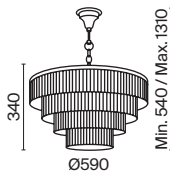

1 **MOD093PL-13BS**
 MOD093PL-13CH

💡 13 x E14 40 Вт
⚡ 7020, 7019
IP 20