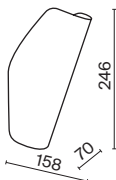

1 **MOD417WL-01B**
MOD417WL-01W
MOD417WL-01BS

2 **MOD417WL-01BS1**

3 **MOD417WL-02BS**

💡 2 × E14 25 Вт
IP 20

💡 2 × E14 25 Вт
IP 20

💡 2 × E14 25 Вт
IP 20