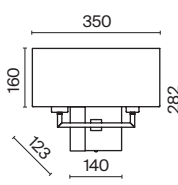

💡 2 × E14 60 Вт
⚡ 7024, 7023
IP 20