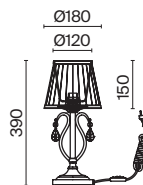

💡 1 x E14 40 BT
⚡ 7020, 7019
IP 20

5 ■ **ARM172-11-G**