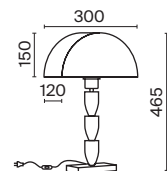

1 **Z034WL-01CH**
Z034WL-01BS

2 **Z034TL-01BZ**

1 1 x E27 60 Вт
 7024, 7023
IP 20

2 1 x E27 60 Вт
 7024, 7023
IP 20

Z034TL-01BZ

Atlanta

Материал арматуры – металл, цвет – хром. Декоративные рожки из прозрачного стекла. Трендовые обтекаемые формы в дизайне. Высота подвесных светильников регулируется тросом.