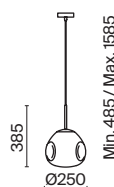

1

2

3

- 1 **P013PL-01G**
P013PL-01C
P013PL-01CH

💡 1 × E27 60 Вт
 ⚡ 7139, 7138
 IP 20

- 2 **P014PL-01G**
P014PL-01C
P014PL-01CH

💡 1 × E27 60 Вт
 ⚡ 7139, 7138
 IP 20

- 3 **MOD306WL-01G**
MOD306WL-01C
MOD306WL-01CH