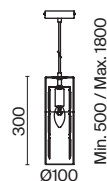

4 MOD313WL-01CH

6 x E14 60 Вт
7020, 7019
IP 20

4 x E14 60 Вт
7020, 7019
IP 20

1 x E14 60 Вт
7020, 7019
IP 20

1 x E14 60 Вт
7020, 7019
IP 20

Talento

Арматура из металла, цвет – хром. Абажуры из текстиля, нанесенного на ПВХ.
Цвет – белый. Декор – массивные кристаллы сложной огранки.