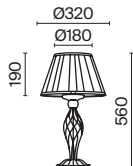

💡 1 × E14 40 B_T
⚡ 7020, 7019
IP 20

11 ■ RC247-PL-01-R