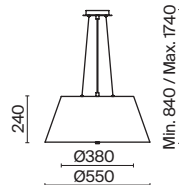

💡 3 x E27 60 Bt
⚡ 7024, 7023
IP 20

10 ☐ **MOD613TL-01W**
☐ **MOD613TL-01B**