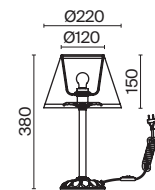

1 × E14 40 Вт
V 7020, 7019
IP 20