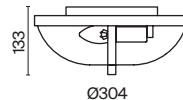

💡 4 × E14 40 Вт
⚡ 7020, 7019
IP 20

3 **C046CL-03N**
 C046CL-03G

💡 3 × E14 40 Вт
⚡ 7020, 7019
IP 20

Diametrik

Арматура – металл, цвет – белый с золотистой патиной. Плафон – матовое стекло.
Декор плафона – пескоструйный рисунок.