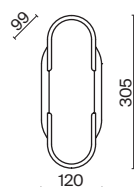

💡 1 × E14 40 Bṡ
⚡ 7153, 7152
IP 20

6 ■ **MOD099WL-01G2**